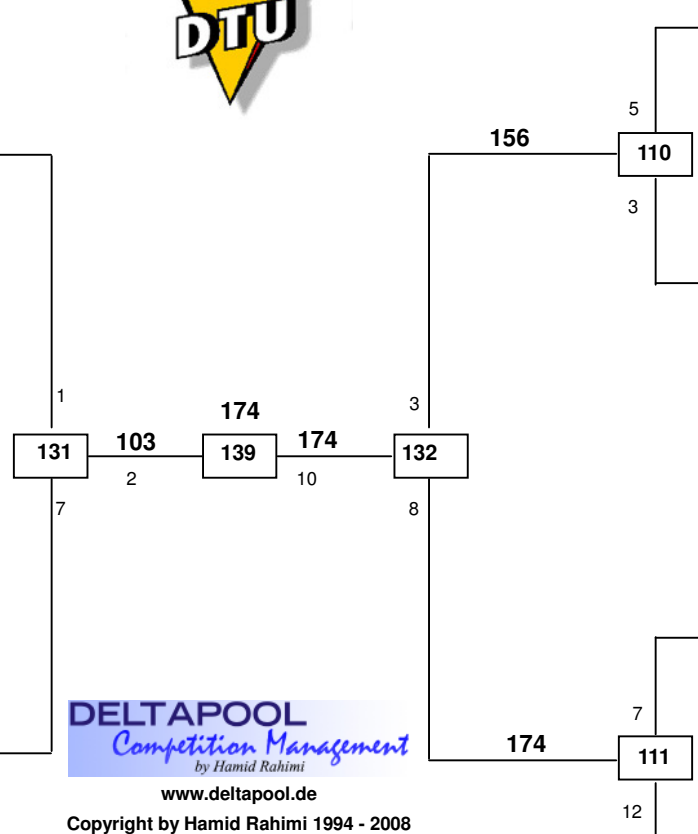

J Am-45

Deutsche Jugend A
Reutlingen
am 31.01.2010

173 Sedlacek , Joschua
HTU , HAN-DOK-Wiesbaden e.V.

32 Dalianis , Ilias
BTU , KSC Leopard e.V.

78 Hermann , Steffen
NWTU , TKD Team Schiefbahn

108 Kugler , Phillip
TUBW , SG Ostalb

120 Mende , Kevin
NWTU , TG Nettetal

92 JERKE , DENIS
TUBW , Sportschule Ertan Rottenbur

103 Koca , Hasan-Ahmed
BTU , Tkd özer e.V.

188 Walther , Til
TUT , Landeskader Thüringen

Ruhfuß , Lars Eric 156

NWTU , TUS Ende

GRUNERT , DANIE 65
TUBW , Sportschule Ertan Rottenbur

Kassem , Ahmad 94
NWTU , Olympic TKD Club Bonn

Müller , Bernd 126
TUBW , SG Ostalb

Rutzenhöfer , Felix 157
NWTU , Bujin Gym Frechen e.V.

Dementjew , Alexander 36
TUBW , Sport- und Freizeitzentrum k

Sezgin , Abdullatif 174
BTU , KSC Leopard e.V.

DELTAPOOL
Competition Management
by Hamid Rahimi
www.deltapool.de
Copyright by Hamid Rahimi 1994 - 2008

1. Abdullatif Sezgin (KSC Leopard e.V., BTU)
2. Hasan-Ahmed Koca (Tkd özer e.V, BTU)
3. Joschua Sedlacek (HAN-DOK-Wiesbaden e.V, HTU)
3. Lars Eric Ruhfuß (TUS Ende, NWTU)