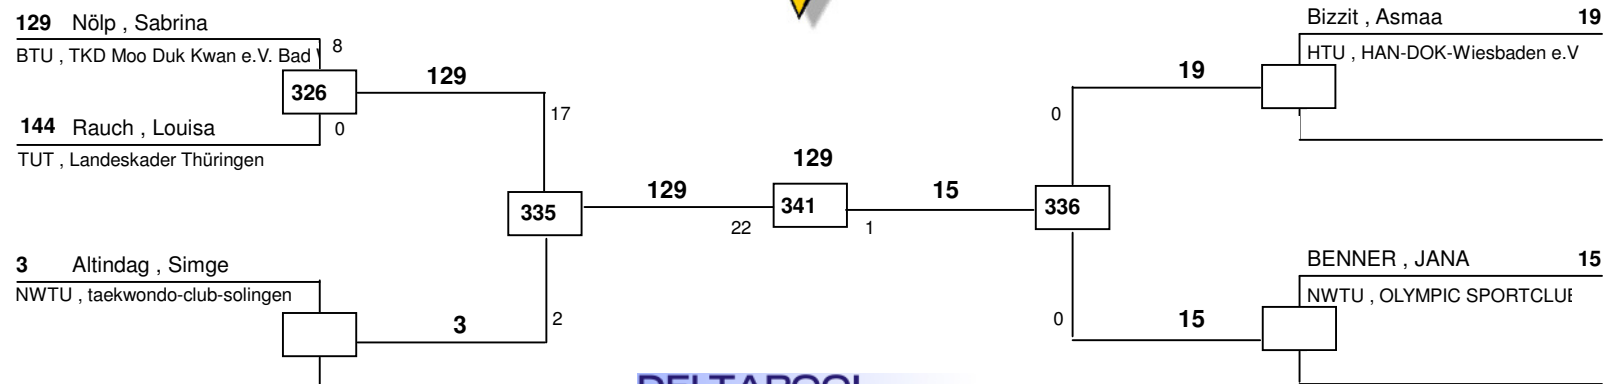

J Aw-46
Deutsche Jugend A
Reutlingen
am 31.01.2010

DELTAPOOL
Competition Management
by Hamid Rahimi

www.deltapool.de

Copyright by Hamid Rahimi 1994 - 2009

1. Sabrina Nölp (TKD Moo Duk Kwan e.V. Bad Windsheim, B)
2. JANA BENNER (OLYMPIC SPORTCLUB jvs.de, NWTU)
3. Simge Altindag (taekwondo-club-solingen, NWTU)
3. Asmaa Bizzit (HAN-DOK-Wiesbaden e.V, HTU)