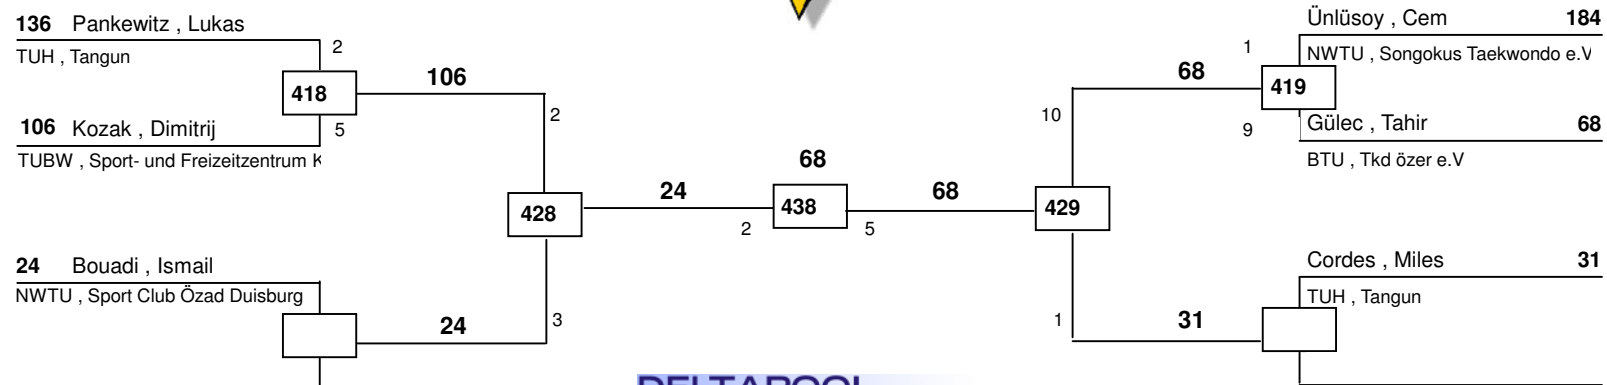

J Am-73

Deutsche Jugend A
Reutlingen
am 31.01.2010

DELTAPOOL
Competition Management
by Hamid Rahimi

www.deltapool.de

Copyright by Hamid Rahimi 1994 - 2009

1. Tahir Gülec (Tkd özer e.V, BTU)
2. Ismail Bouadi (Sport Club Özad Duisburg, NWTU)
3. Dimitrij Kozak (Sport- und Freizeitzentrum KWAK, TUBW)
3. Miles Cordes (Tangun, TUH)