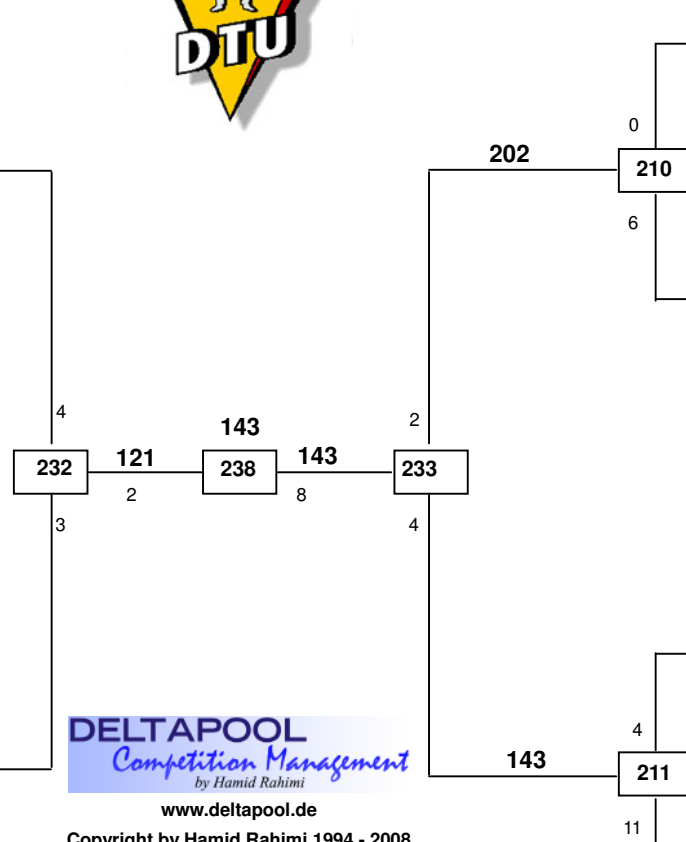

Böhmer , Laurin 20

TURP , Taekwondo Club Ingelheim

CINAR , KORAY 30

NWTU , TKD Gladbeck

Schultheis , Daniel 167

HTU , Taekyon SV Lieblos e.V

Pragalos , Christos 143

BTU , SC04olympia-Nürnberg