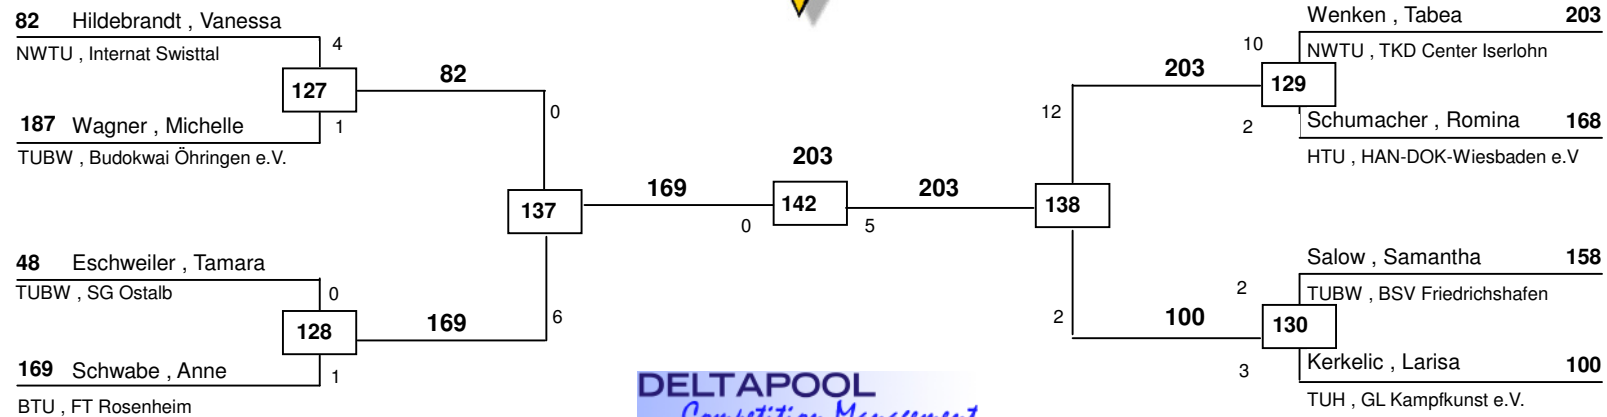

J Aw-44
Deutsche Jugend A
Reutlingen
am 31.01.2010

DELTAPOOL
Competition Management
by Hamid Rahimi

www.deltapool.de

Copyright by Hamid Rahimi 1994 - 2009

1. Tabea Wenken (TKD Center Iserlohn, NWTU)
2. Anne Schwabe (FT Rosenheim, BTU)
3. Vanessa Hildebrandt (Internat Swisttal, NWTU)
3. Larisa Kerkelic (GL Kampfkunst e.V., TUH)