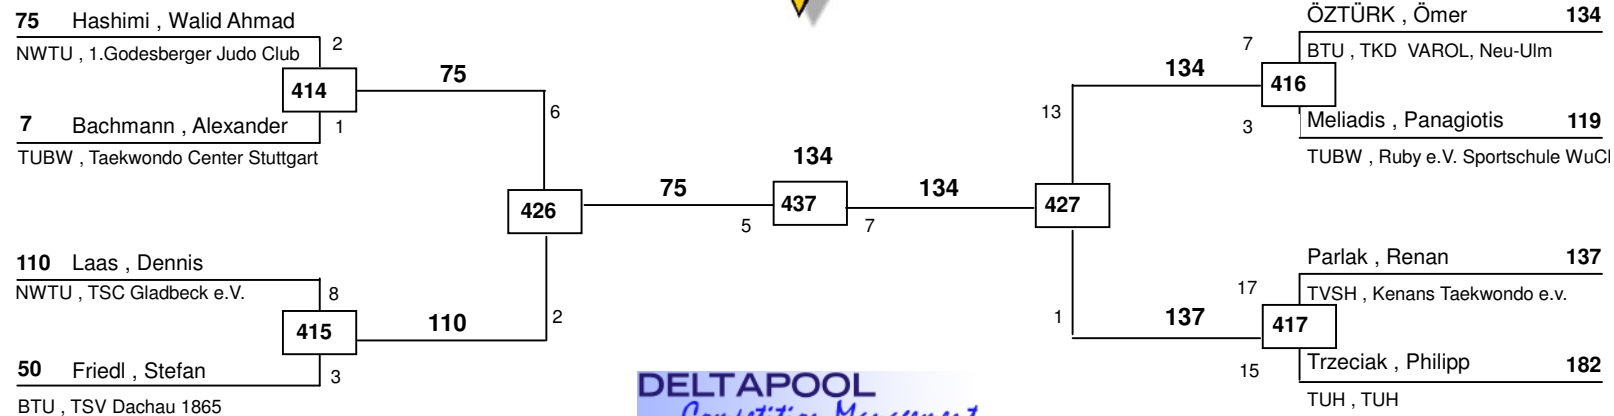

J Am-68
Deutsche Jugend A
Reutlingen
am 31.01.2010

DELTAPOOL
Competition Management
by Hamid Rahimi

www.deltapool.de

Copyright by Hamid Rahimi 1994 - 2009

1. Ömer ÖZTÜRK (TKD VAROL, Neu-Ulm, BTU)
2. Walid Ahmad Hashimi (1.Godesberger Judo Club, NWTU)
3. Dennis Laas (TSC Gladbeck e.V., NWTU)
3. Renan Parlak (Kenans Taekwondo e.v., TVSH)