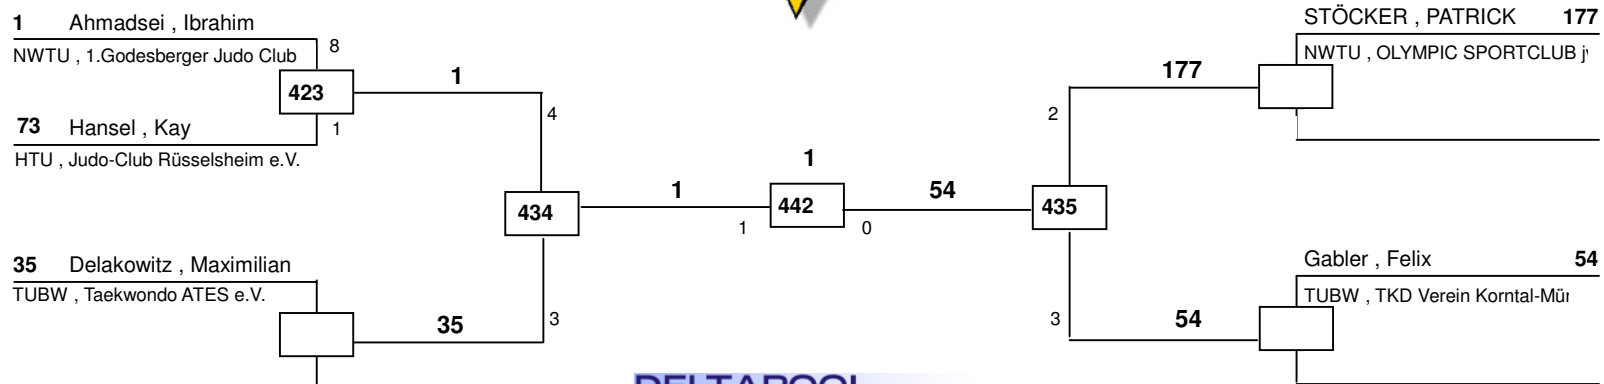

J Am-78
Deutsche Jugend A
Reutlingen
am 31.01.2010

DELTAPOOL
Competition Management
by Hamid Rahimi

www.deltapool.de

Copyright by Hamid Rahimi 1994 - 2009

1. Ibrahim Ahmadsei (1.Godesberger Judo Club, NWTU)
2. Felix Gabler (TKD Verein Korntal-Münchingen e.V., TUBW)
3. Maximilian Delakowitz (Taekwondo ATES e.V., TUBW)
3. PATRICK STÖCKER (OLYMPIC SPORTCLUB jvs.de, NWTU)