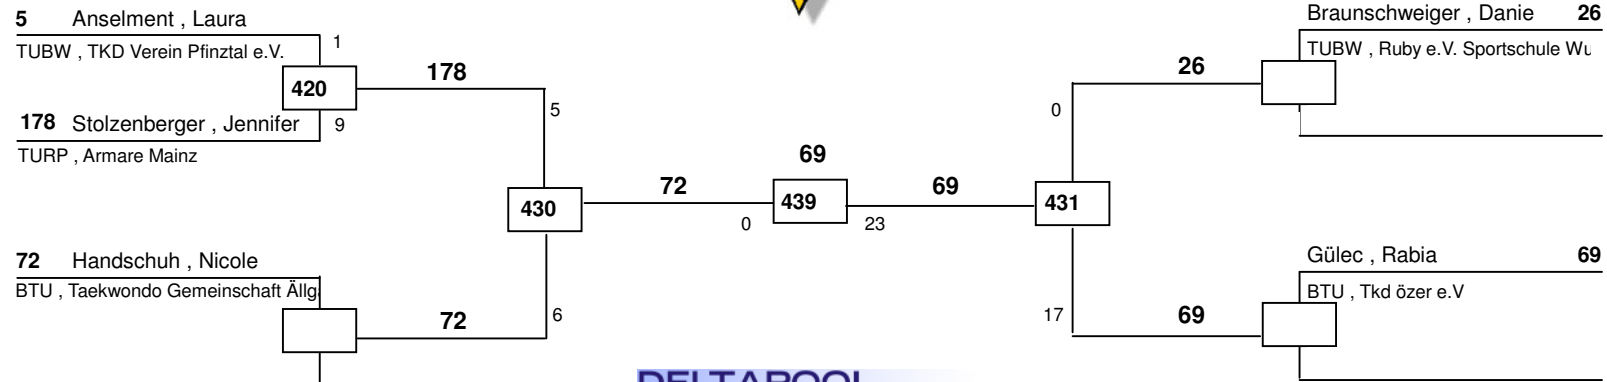

J Aw-63
Deutsche Jugend A
Reutlingen
am 31.01.2010

DELTAPOOL
Competition Management
by Hamid Rahimi

www.deltapool.de

Copyright by Hamid Rahimi 1994 - 2009

1. Rabia Gülec (Tkd özer e.V, BTU)
2. Nicole Handschuh (Taekwondo Gemeinschaft Ällgau, BTU)
3. Jennifer Stolzenberger (Armare Mainz, TURP)
3. Daniela Braunschweiger (Ruby e.V. Sportschule WuChi, T)