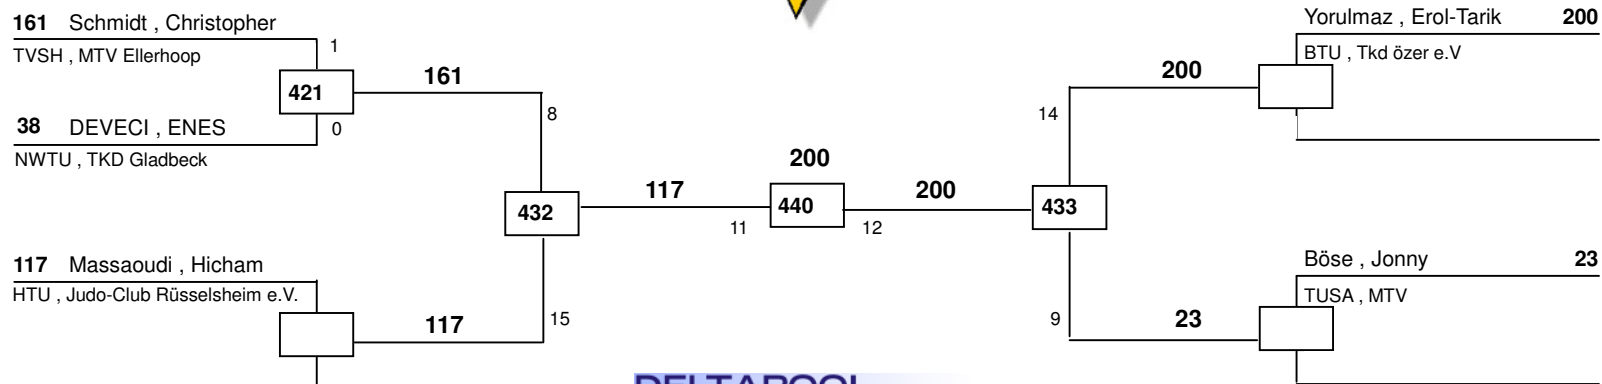

J Am+78

Deutsche Jugend A

Reutlingen

am 31.01.2010

DELTAPOOL
Competition Management
by Hamid Rahimi

www.deltapool.de

Copyright by Hamid Rahimi 1994 - 2009

1. Erol-Tarik Yorulmaz (Tkd özer e.V, BTU)
2. Hicham Massaoudi (Judo-Club Rüsselsheim e.V., HTU)
3. Christopher Schmidt (MTV Ellerhoop, TVSH)
3. Jonny Böse (MTV, TUSA)