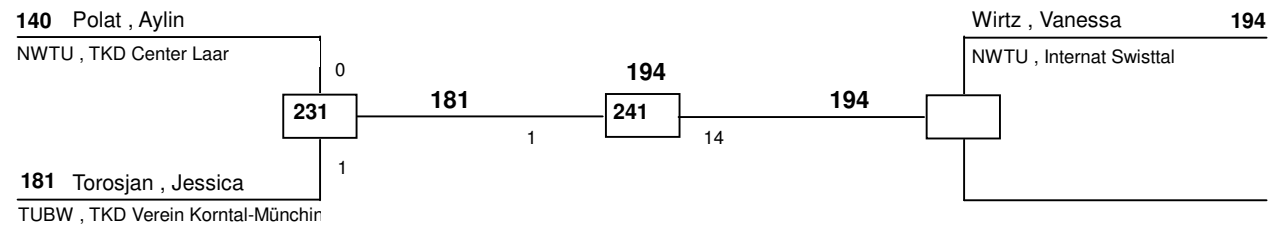

J Aw+68
Deutsche Jugend A
Reutlingen
am 31.01.2010

DELTAPOOL
Competition Management
by Hamid Rahimi

www.deltapool.de

Copyright by Hamid Rahimi 1994 - 2009

1. Vanessa Wirtz (Internat Swisttal, NWTU)
2. Jessica Torosjan (TKD Verein Korntal-Münchingen e.V., T
3. Aylin Polat (TKD Center Laar, NWTU)