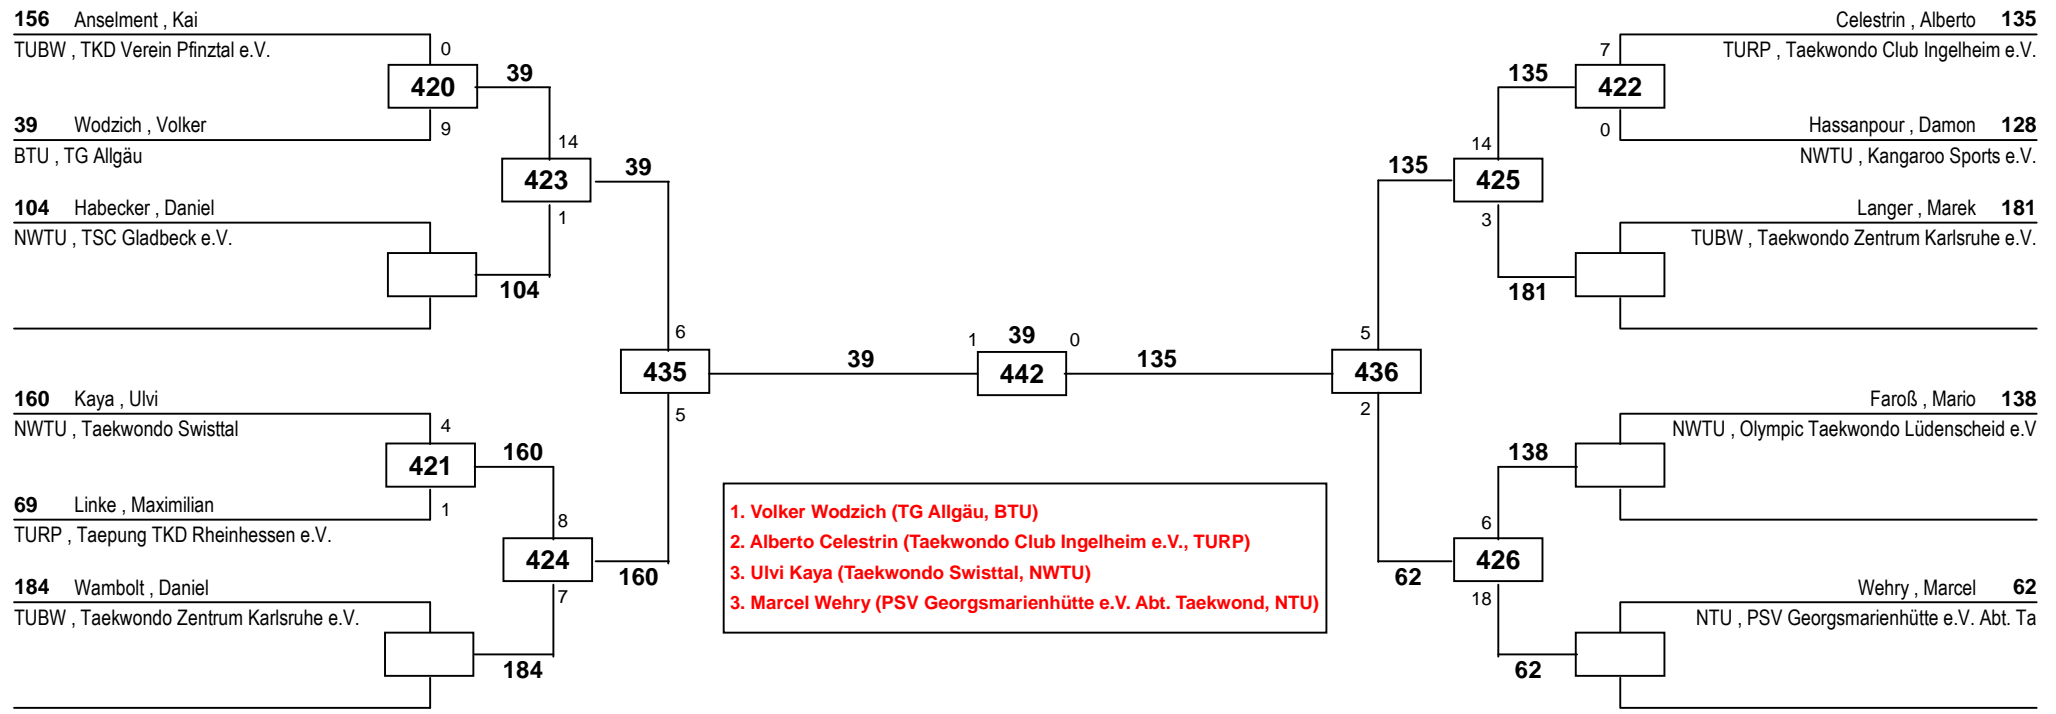

Deutsche Senioren Meisterschaft 2013

am 09.02.2013

H+87

Draw Sheet

Deutsche Senioren Meisterschaft 2013

am 09.02.2013

H-54

Draw Sheet