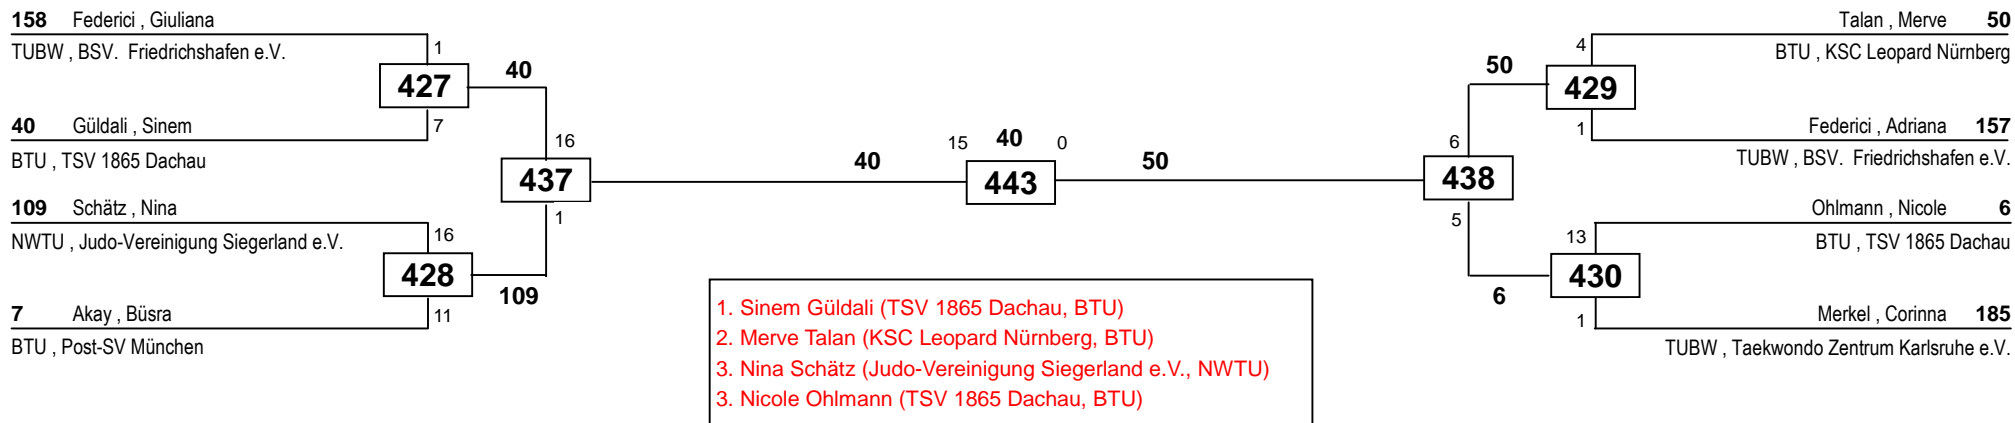

1. Katharina Weiss (TKD Özer, BTU)
2. Lisa Breuer (Tornado Velbert e.V., NWTU)

Deutsche Senioren Meisterschaft 2013

am 09.02.2013

D-46

Draw Sheet

Deutsche Senioren Meisterschaft 2013

am 09.02.2013

D-49