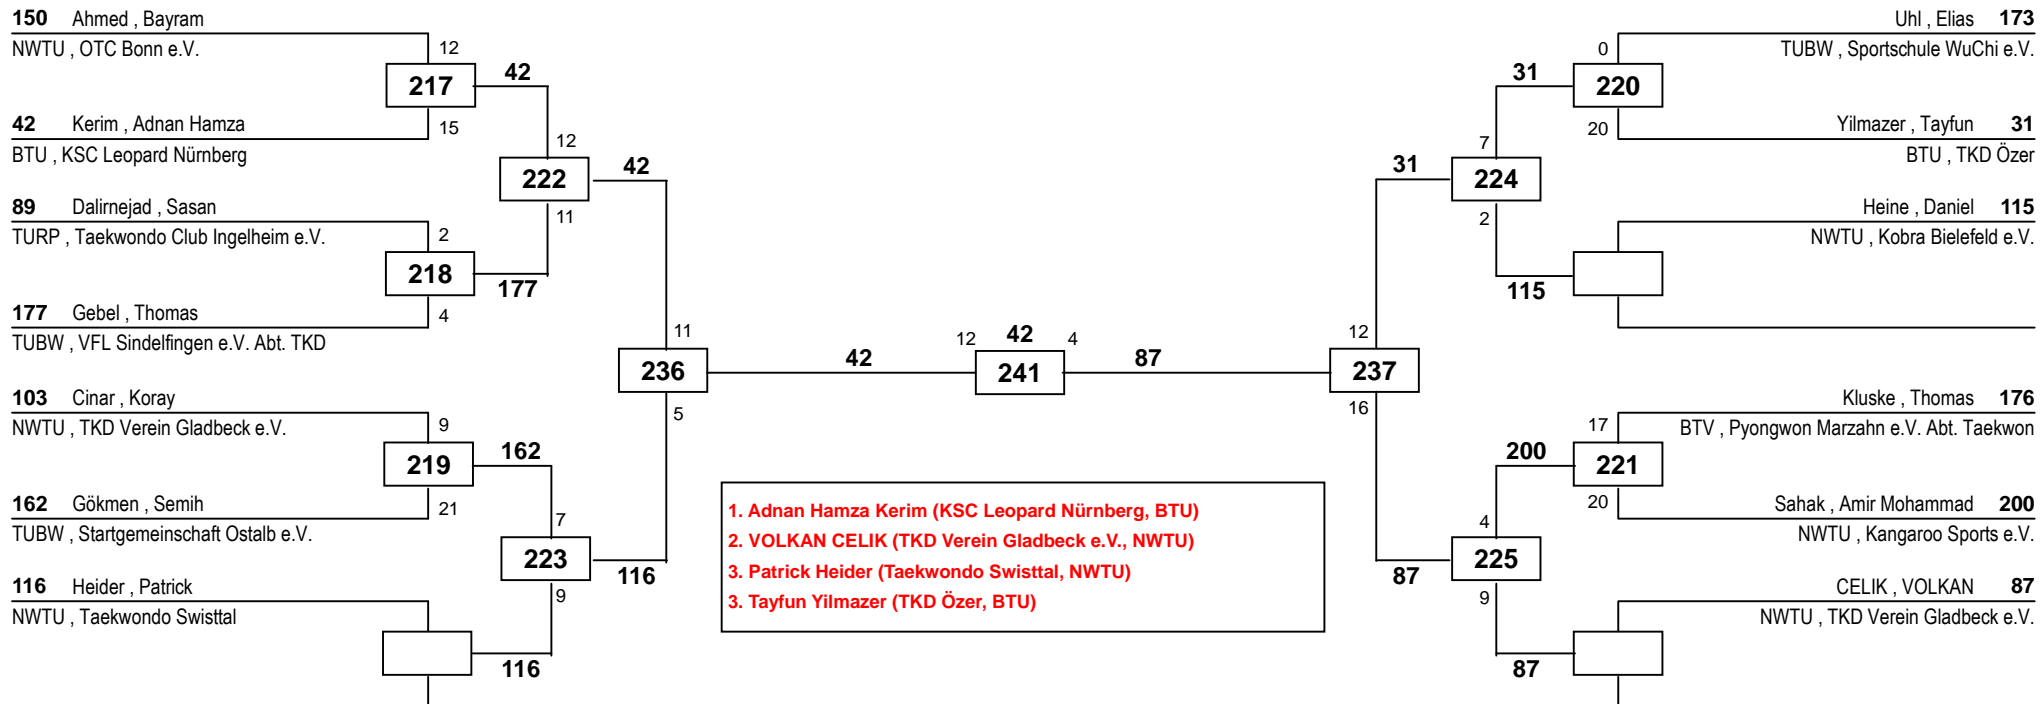

H-68

Deutsche Senioren Meisterschaft 2013

Ingolstadt

am 09.02.2013

Deutsche
Taekwondo
Union e.V.

Kovalenko, Sergei 129

NWTU, Kangaroo Sports e.V.

Waury, Matthias 147