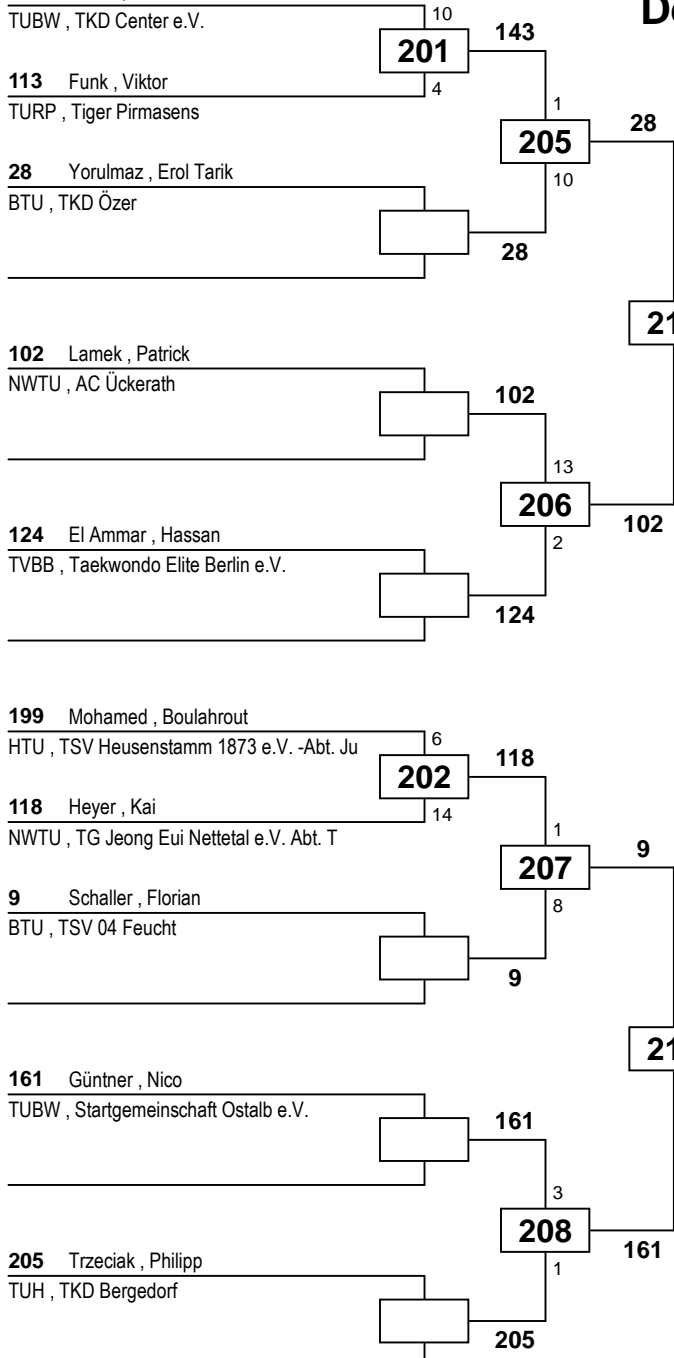

118 Heyer , Kai

NWTU , TG Jeong Eui Nettetal e.V. Abt. T

9 Schaller , Florian

BTU , TSV 04 Feucht

161 Güntner , Nico

TUBW , Startgemeinschaft Ostalb e.V.

205 Trzeciak , Philipp

TUH , TKD Bergedorf