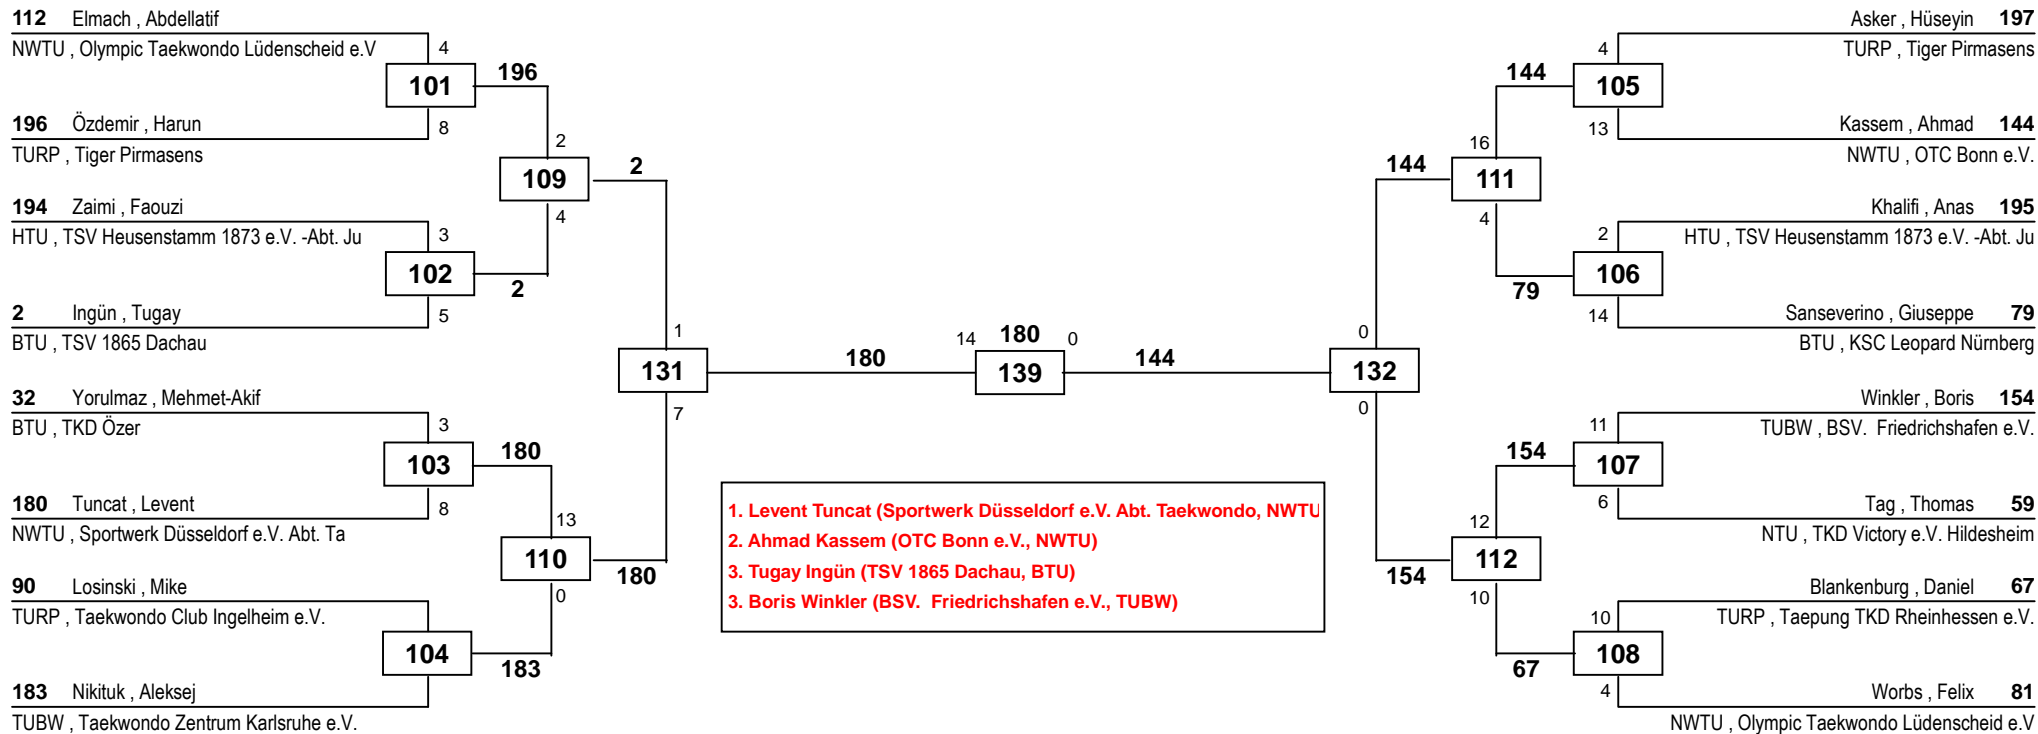

Deutsche Senioren Meisterschaft 2013

am 09.02.2013

H-58

Draw Sheet