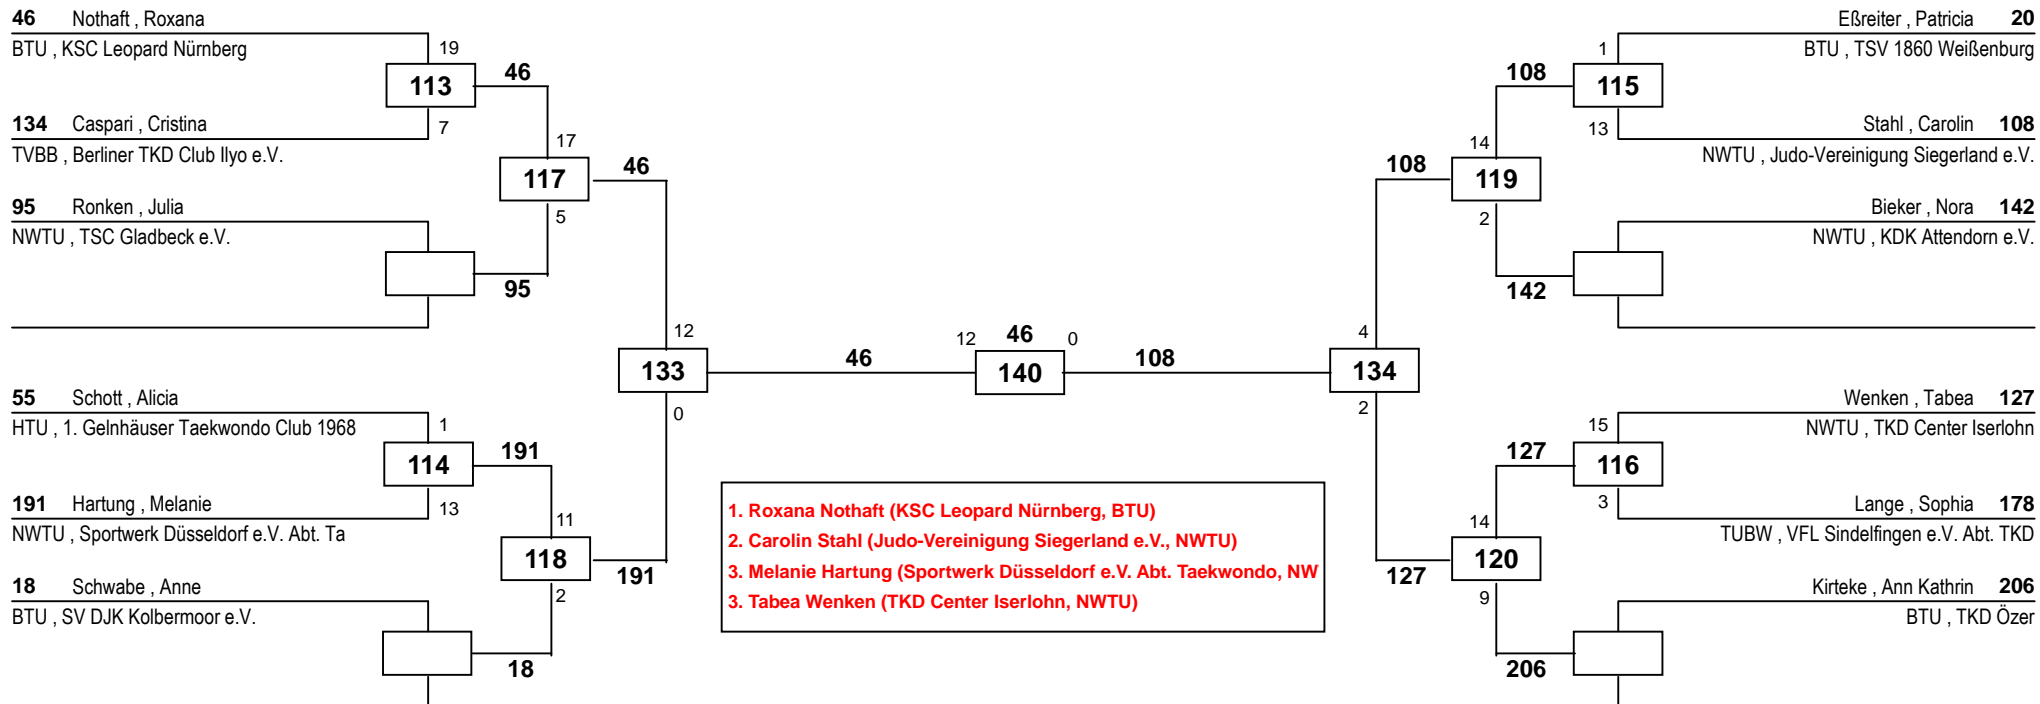

Draw Sheet

- 1. Romina Schumacher (Taekwondo Club Ingelheim e.V., TUR)
- 2. Rhonda Nat (TV 1860 Nürnberg Jahn-Schweinau e.V., BTU)
- 3. Aylin Güner (Startgemeinschaft Ostalb e.V., TUBW)
- 3. Marina Röder (TSV 1865 Dachau, BTU)

Deutsche Senioren Meisterschaft 2013

am 09.02.2013

D-53

Draw Sheet

Deutsche Senioren Meisterschaft 2013

am 09.02.2013

D-62

Draw Sheet