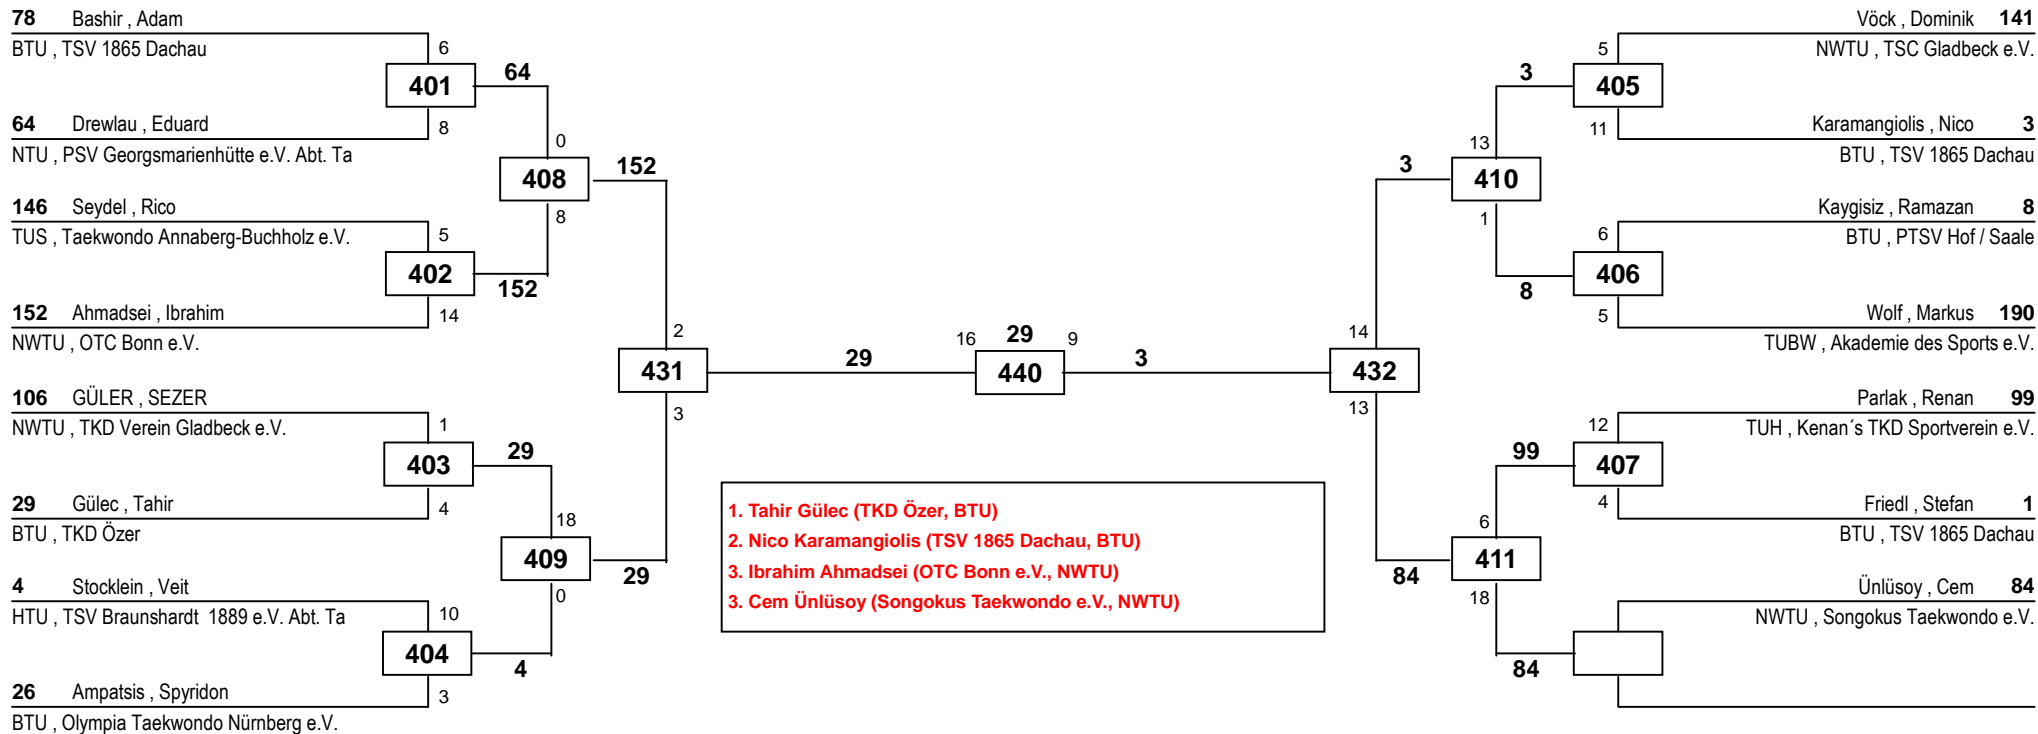

Copyright by Hamid Rahimi 1994 - 2013

Deutsche Senioren Meisterschaft 2013

am 09.02.2013

H-80

Draw Sheet

Deutsche Senioren Meisterschaft 2013

am 09.02.2013

H-87