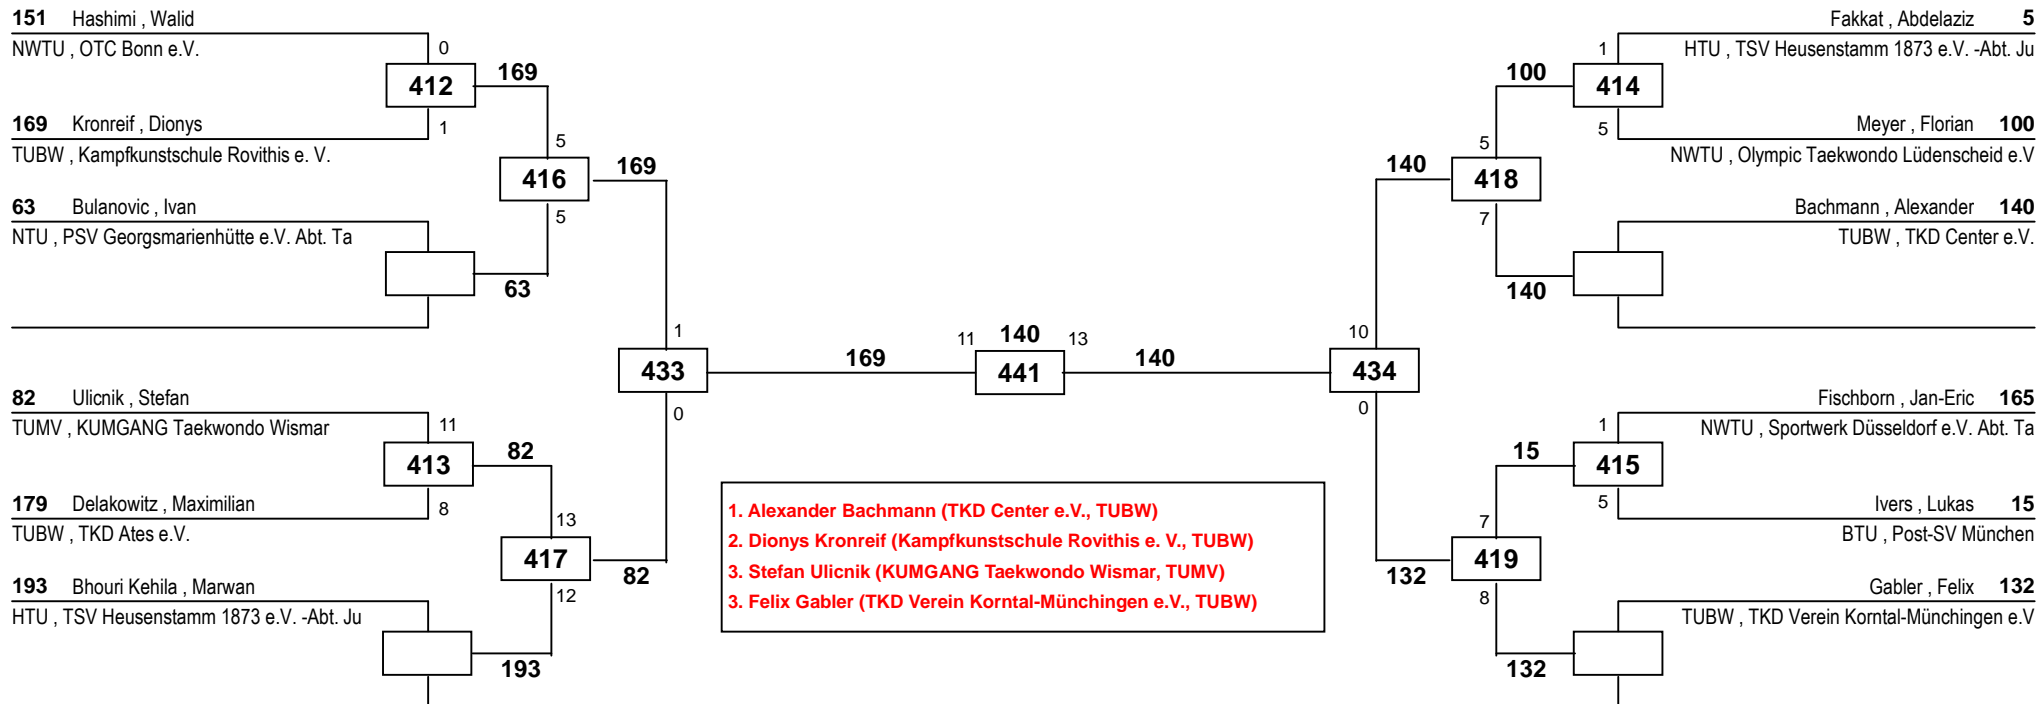

Deutsche Senioren Meisterschaft 2013

am 09.02.2013

H-87

Draw Sheet