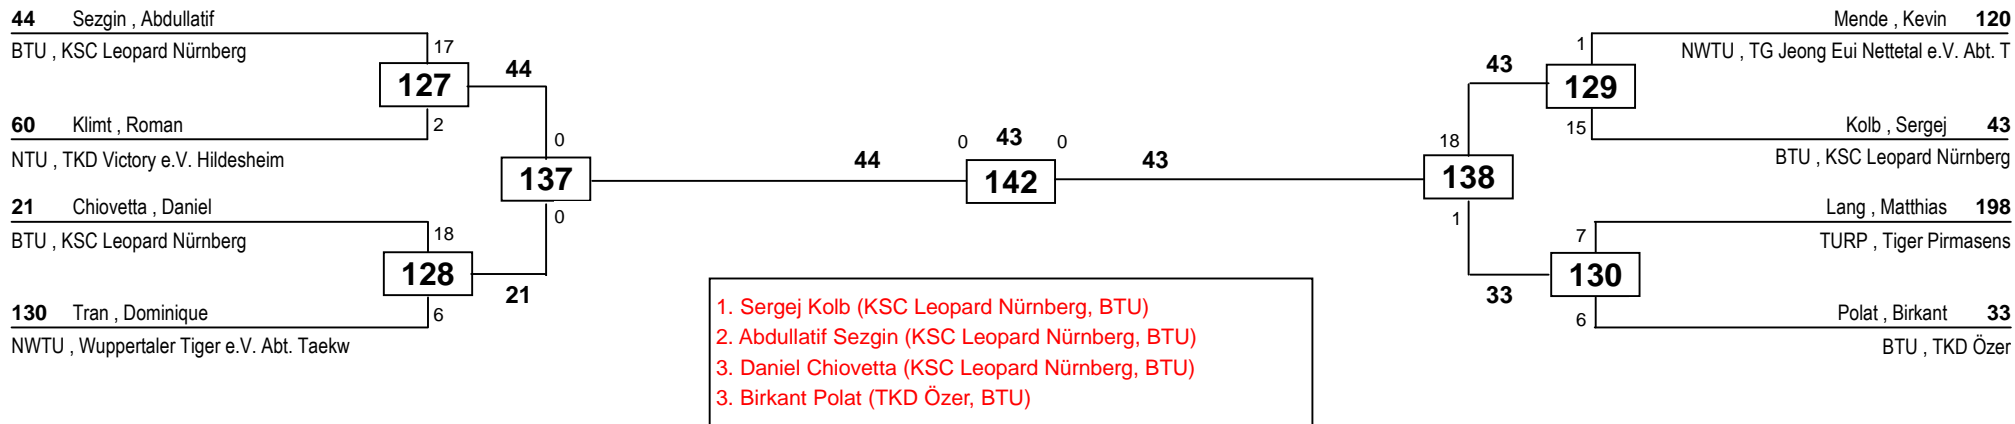

Deutsche Senioren Meisterschaft 2013

am 09.02.2013

H+87

Draw Sheet

Deutsche Senioren Meisterschaft 2013

am 09.02.2013

H-54

Draw Sheet