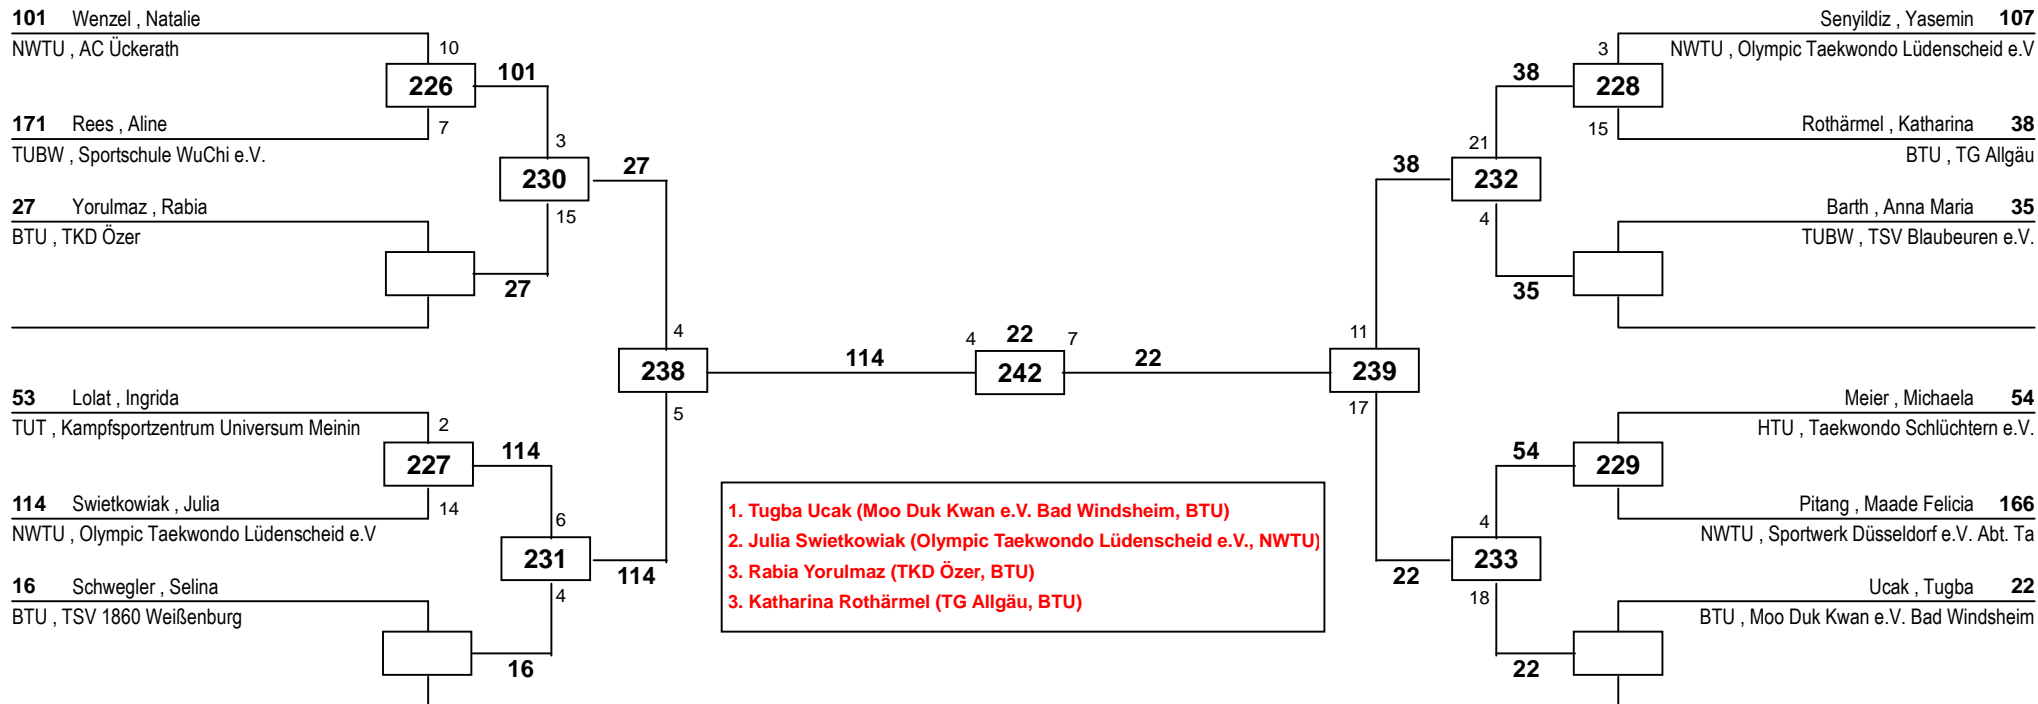

Draw Sheet

- 1. Romina Schumacher (Taekwondo Club Ingelheim e.V., TUR)
- 2. Rhonda Nat (TV 1860 Nürnberg Jahn-Schweinau e.V., BTU)
- 3. Aylin Güner (Startgemeinschaft Ostalb e.V., TUBW)
- 3. Marina Röder (TSV 1865 Dachau, BTU)

Deutsche Senioren Meisterschaft 2013

am 09.02.2013

D-53

Draw Sheet

Deutsche Senioren Meisterschaft 2013

am 09.02.2013

D-62

Draw Sheet

Deutsche Senioren Meisterschaft 2013

am 09.02.2013

D-67

Draw Sheet

Deutsche Senioren Meisterschaft 2013

am 09.02.2013

D-73

Draw Sheet