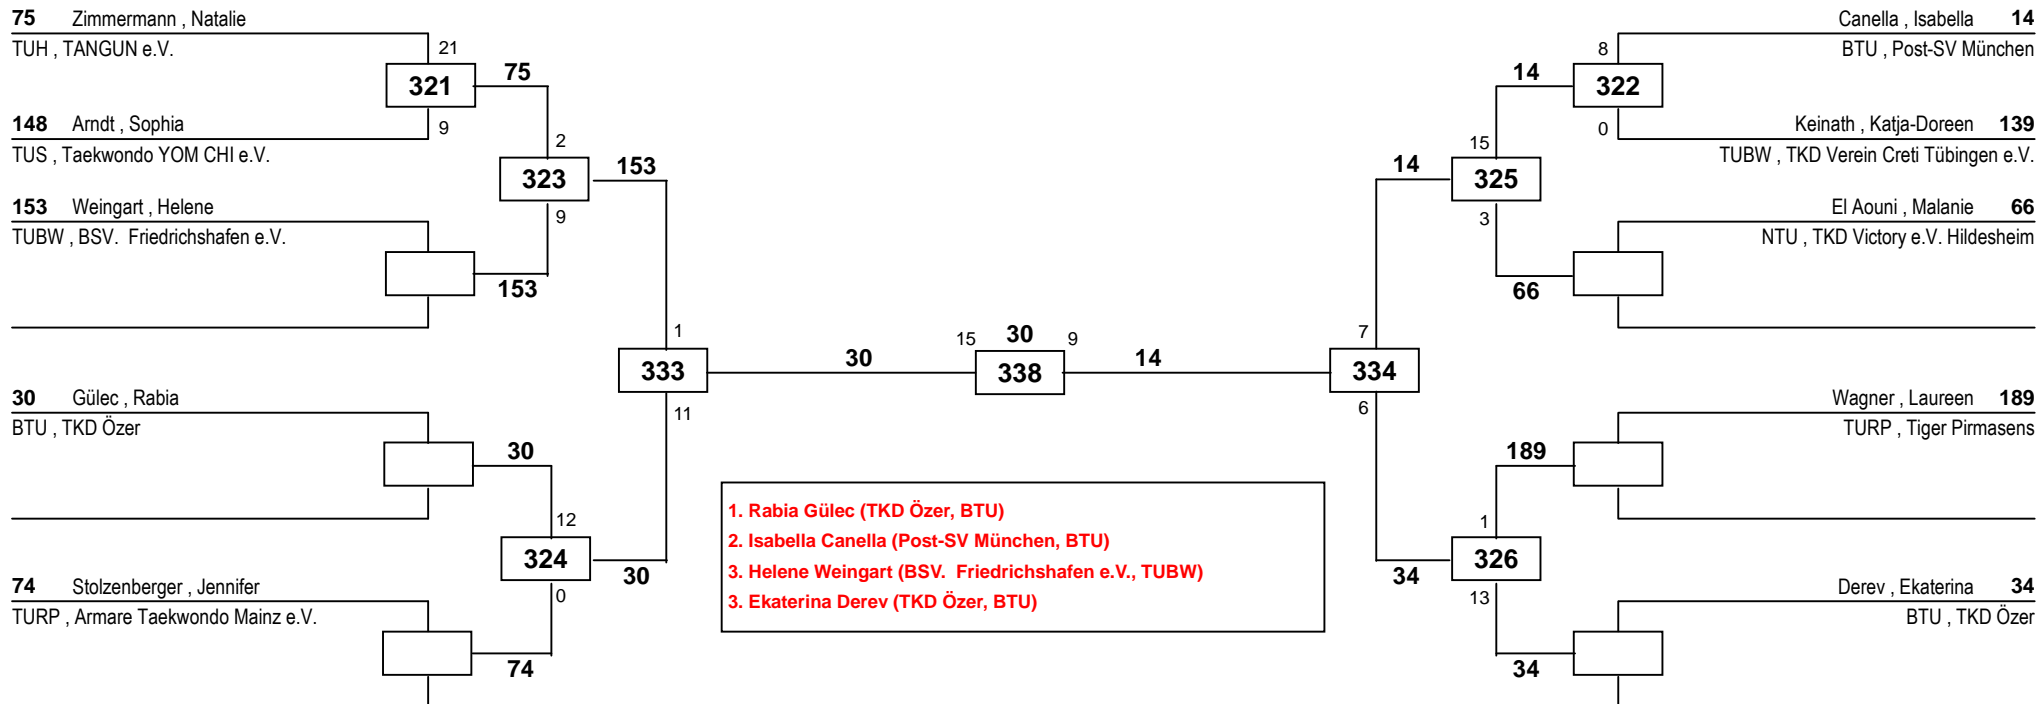

Draw Sheet

- 1. Romina Schumacher (Taekwondo Club Ingelheim e.V., TUR)
- 2. Rhonda Nat (TV 1860 Nürnberg Jahn-Schweinau e.V., BTU)
- 3. Aylin Güner (Startgemeinschaft Ostalb e.V., TUBW)
- 3. Marina Röder (TSV 1865 Dachau, BTU)

Deutsche Senioren Meisterschaft 2013

am 09.02.2013

D-53

Draw Sheet

Deutsche Senioren Meisterschaft 2013

am 09.02.2013

D-62

Draw Sheet

Deutsche Senioren Meisterschaft 2013

am 09.02.2013

D-67

Draw Sheet

Deutsche Senioren Meisterschaft 2013

am 09.02.2013

D-73

Draw Sheet