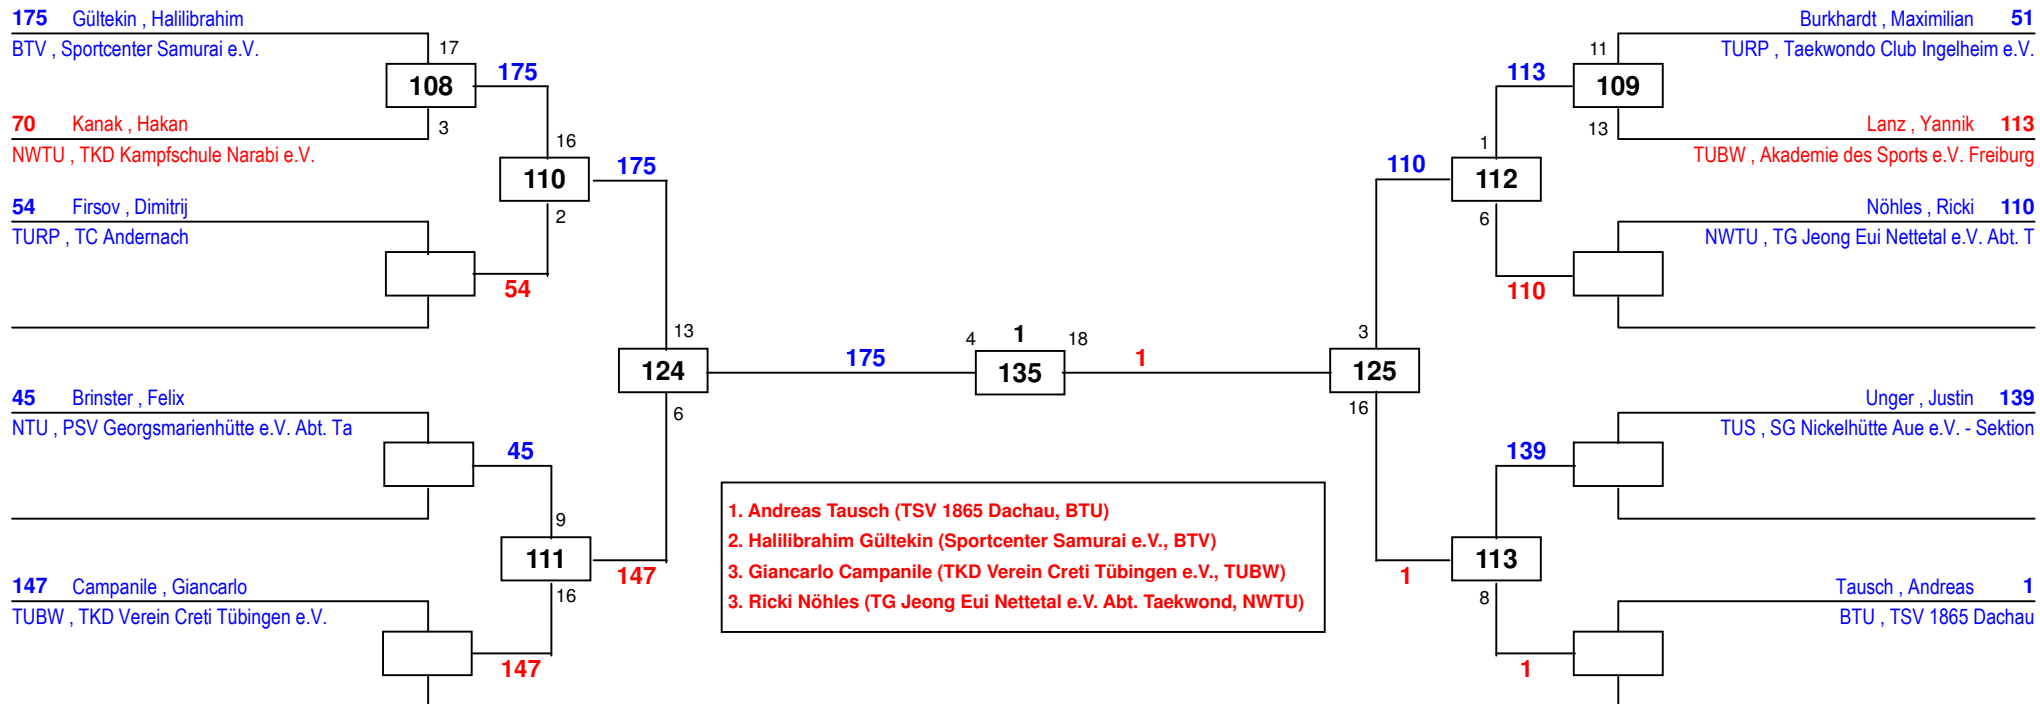

Deutsche Einzelmeisterschaft Jugend (A) 2015

am 31.01.2015

J Am-73

Draw Sheet