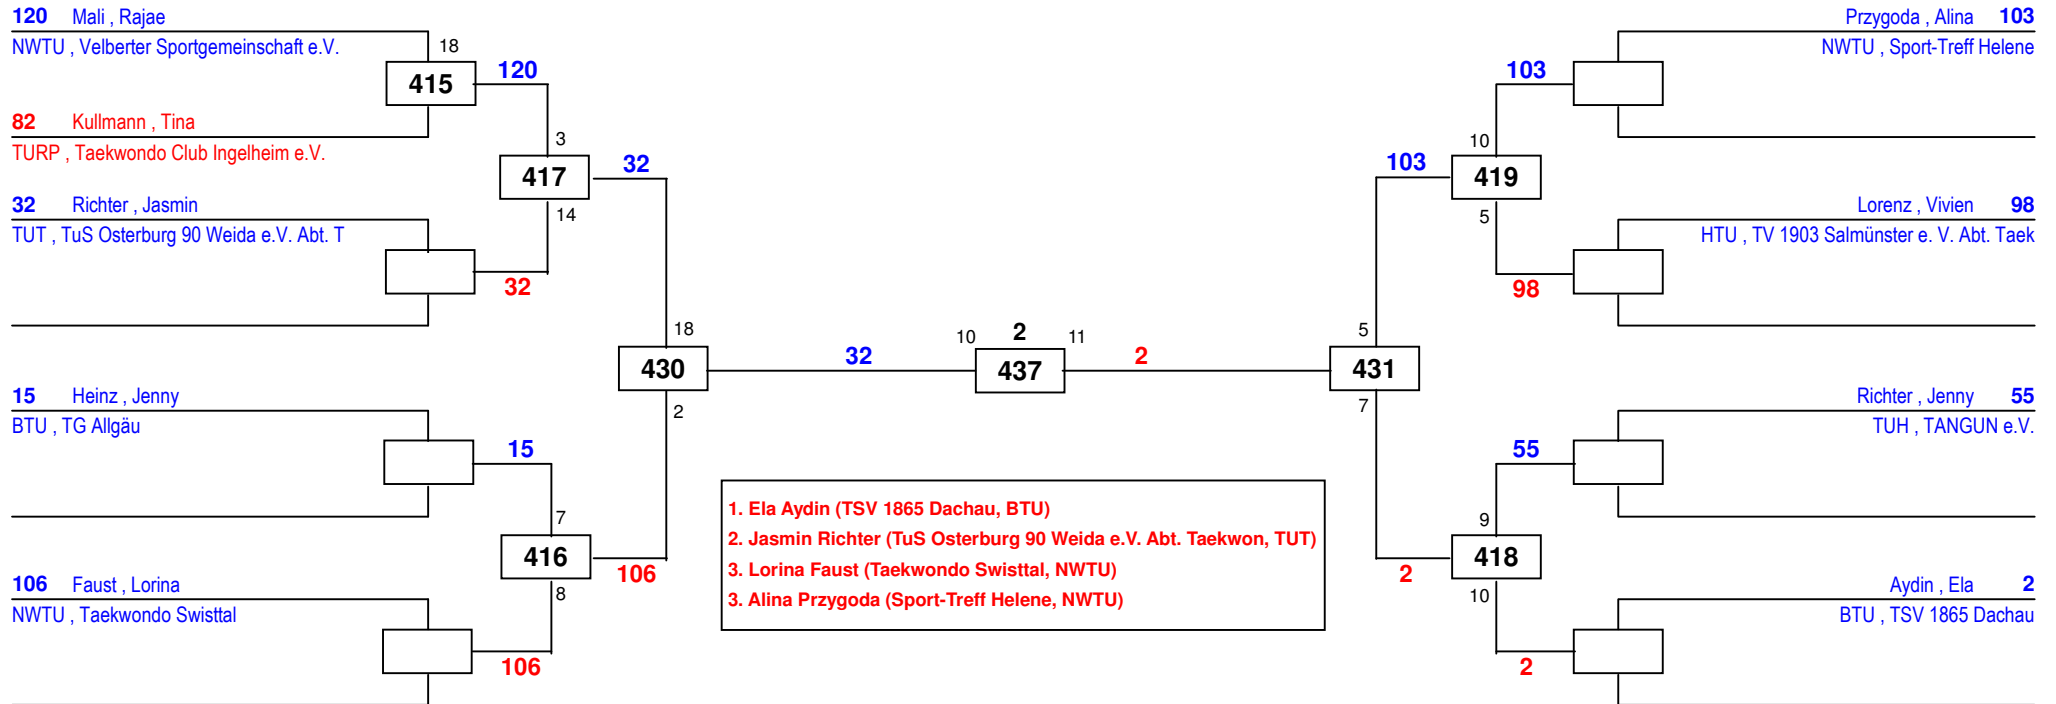

Deutsche Einzelmeisterschaft Jugend (A) 2015

am 31.01.2015

J Aw-52

Draw Sheet