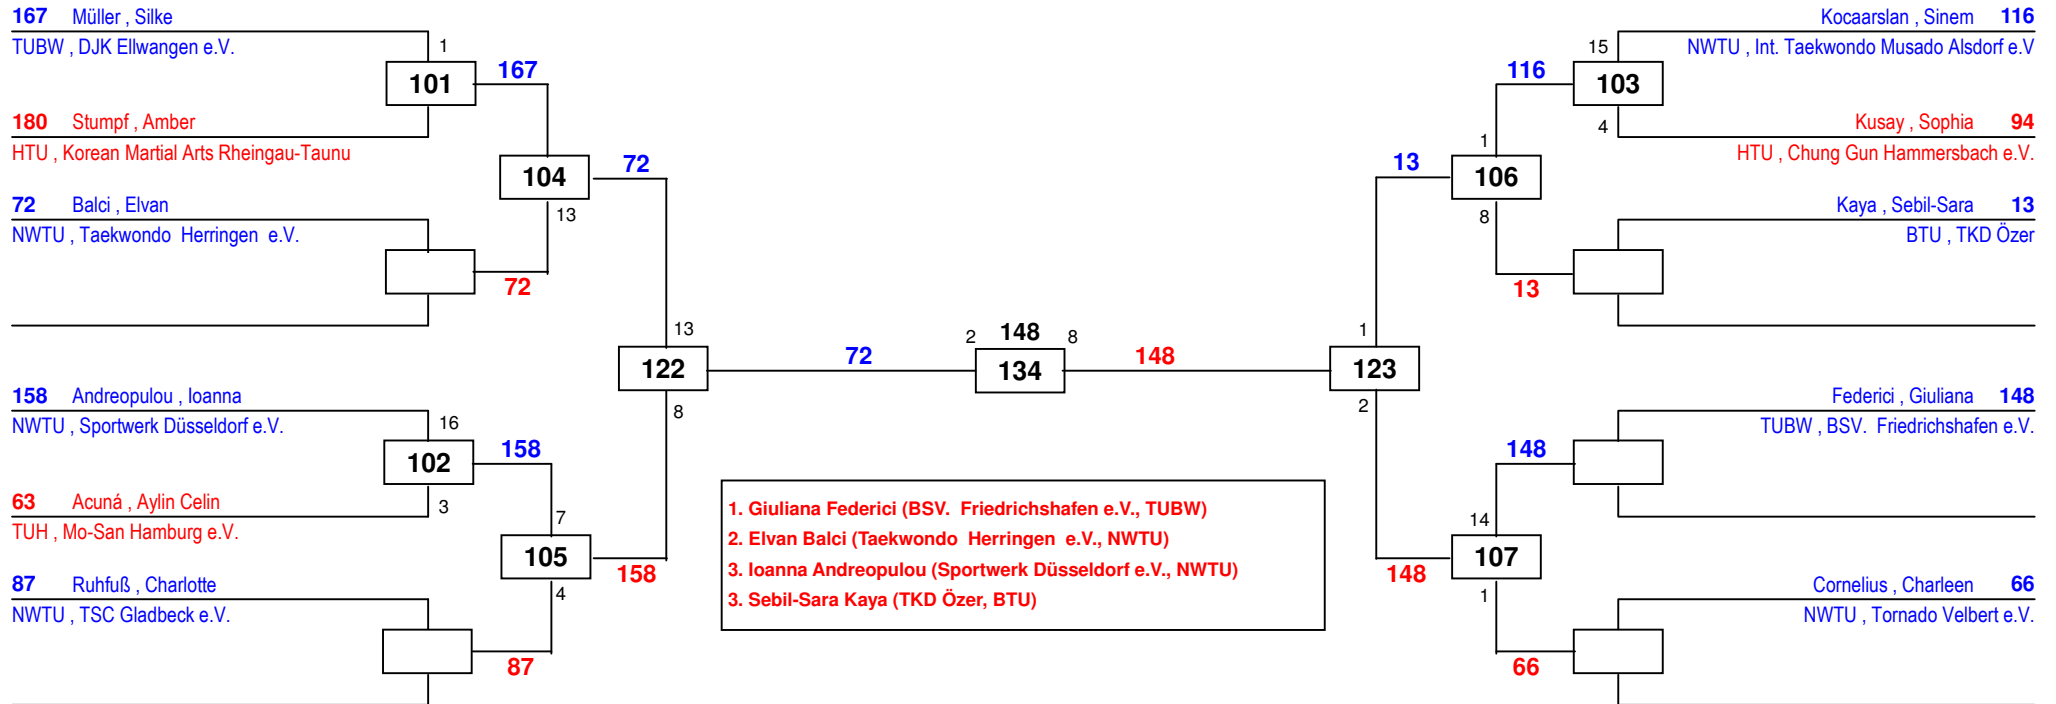

Deutsche Einzelmeisterschaft Jugend (A) 2015

am 31.01.2015

J Aw-44

Draw Sheet

Deutsche Einzelmeisterschaft Jugend (A) 2015

am 31.01.2015

J Aw-46

Draw Sheet