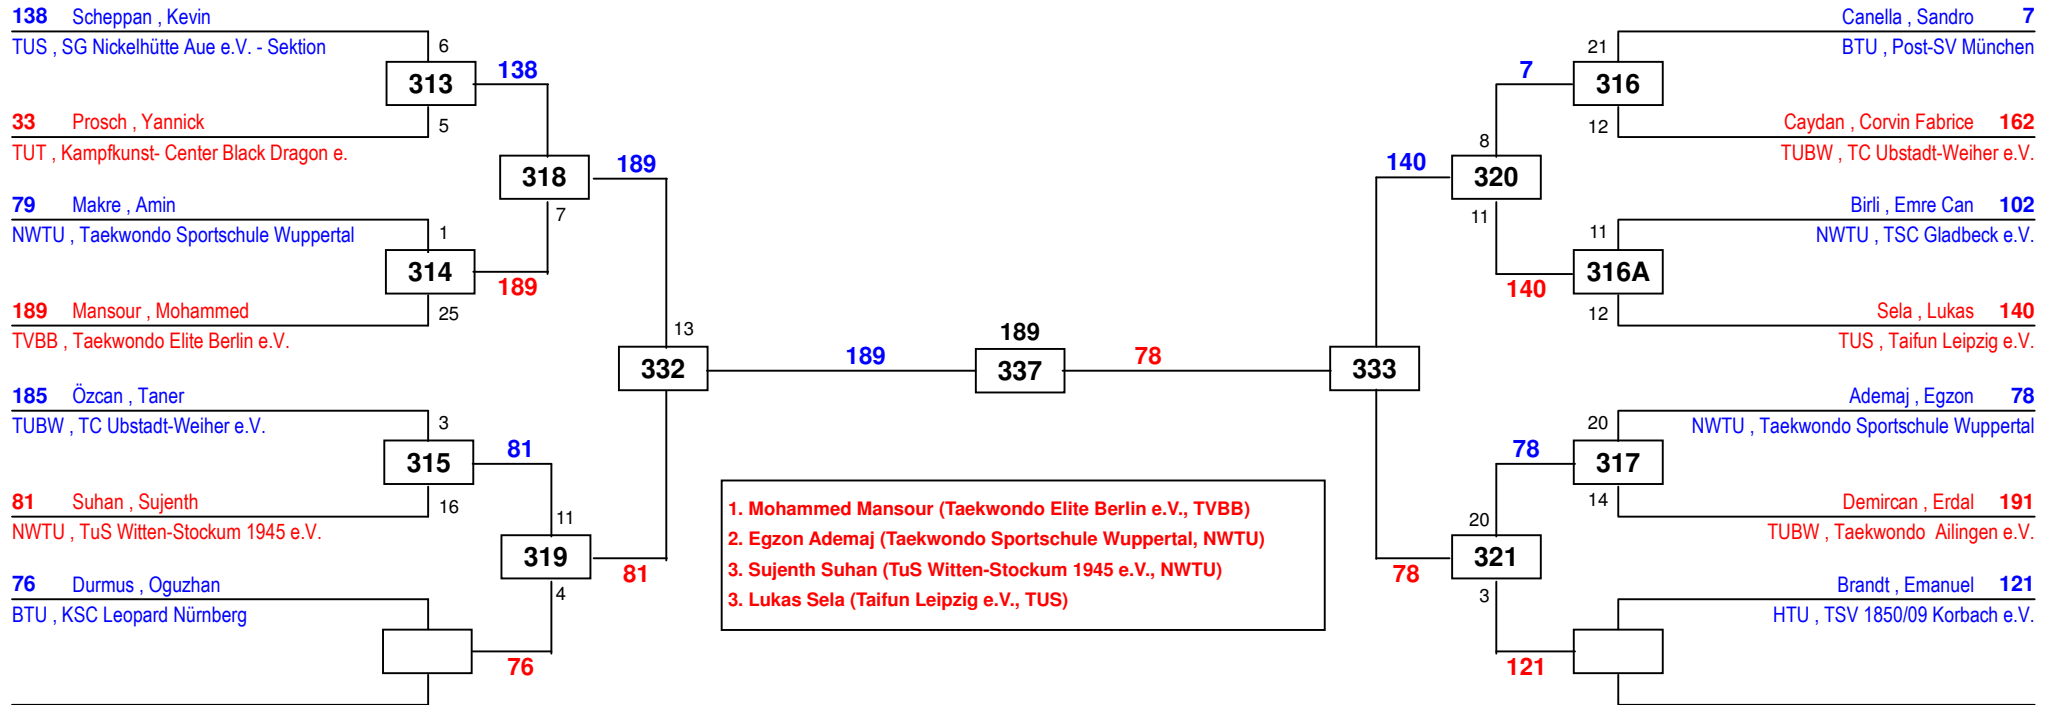

Tournament Management by: DELTA SYSTEM HOUSE
www.deltapool.de

Copyright by Hamid Rahimi 1994 - 2014

Deutsche Einzelmeisterschaft Jugend (A) 2015

am 31.01.2015

J Am-59

Draw Sheet

Deutsche Einzelmeisterschaft Jugend (A) 2015