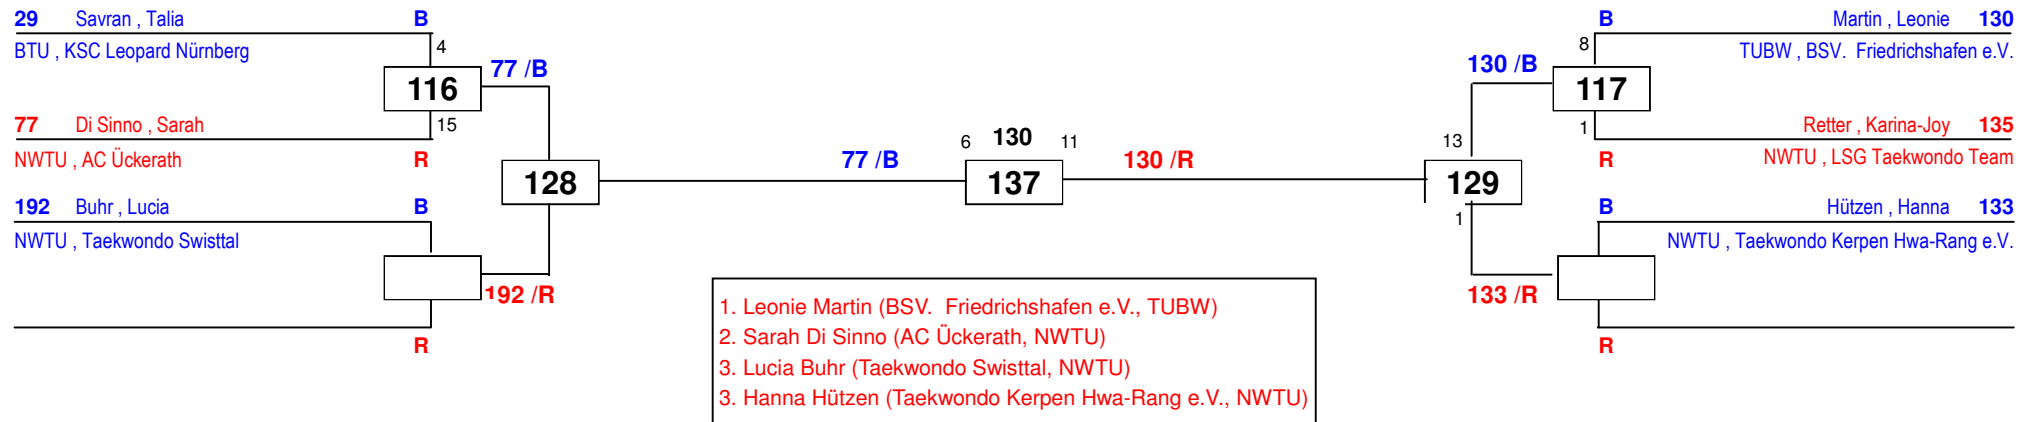

Deutsche Einzelmeisterschaft Jugend (A) 2015

am 31.01.2015

J Aw+68

Draw Sheet