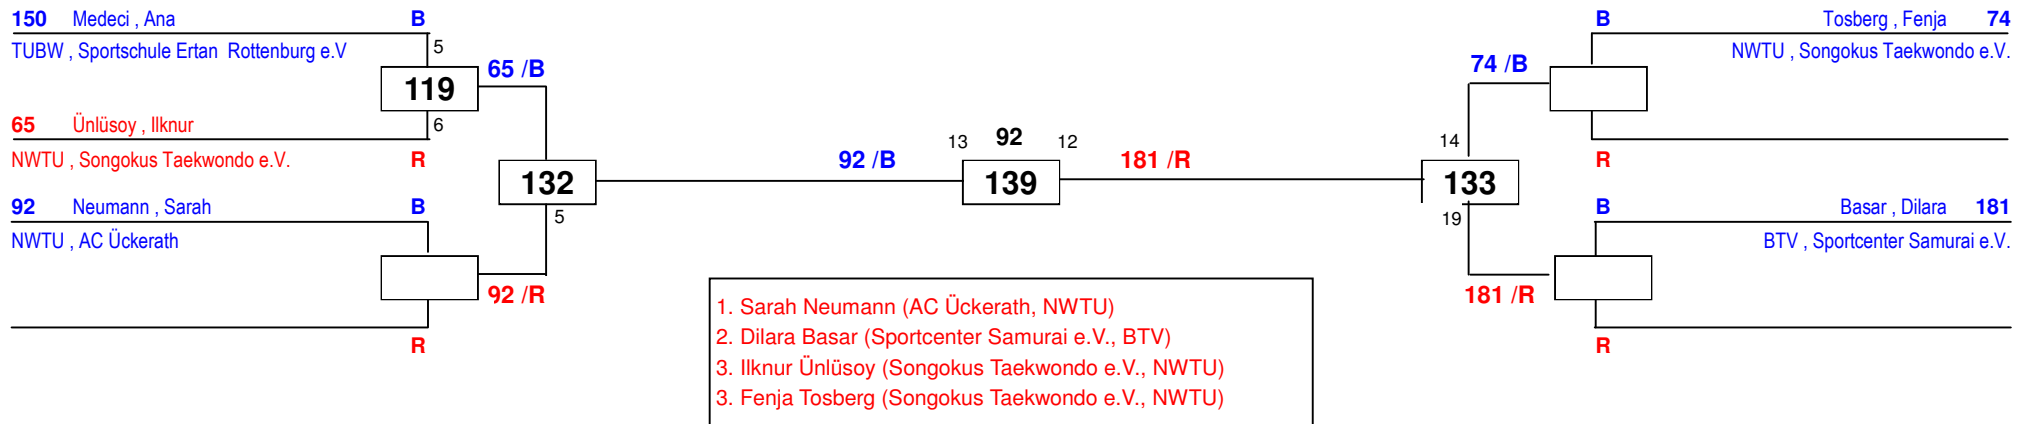

Deutsche Einzelmeisterschaft Jugend (A) 2015

am 31.01.2015

J Aw-59

Draw Sheet

Deutsche Einzelmeisterschaft Jugend (A) 2015

am 31.01.2015

J Aw-63

Draw Sheet