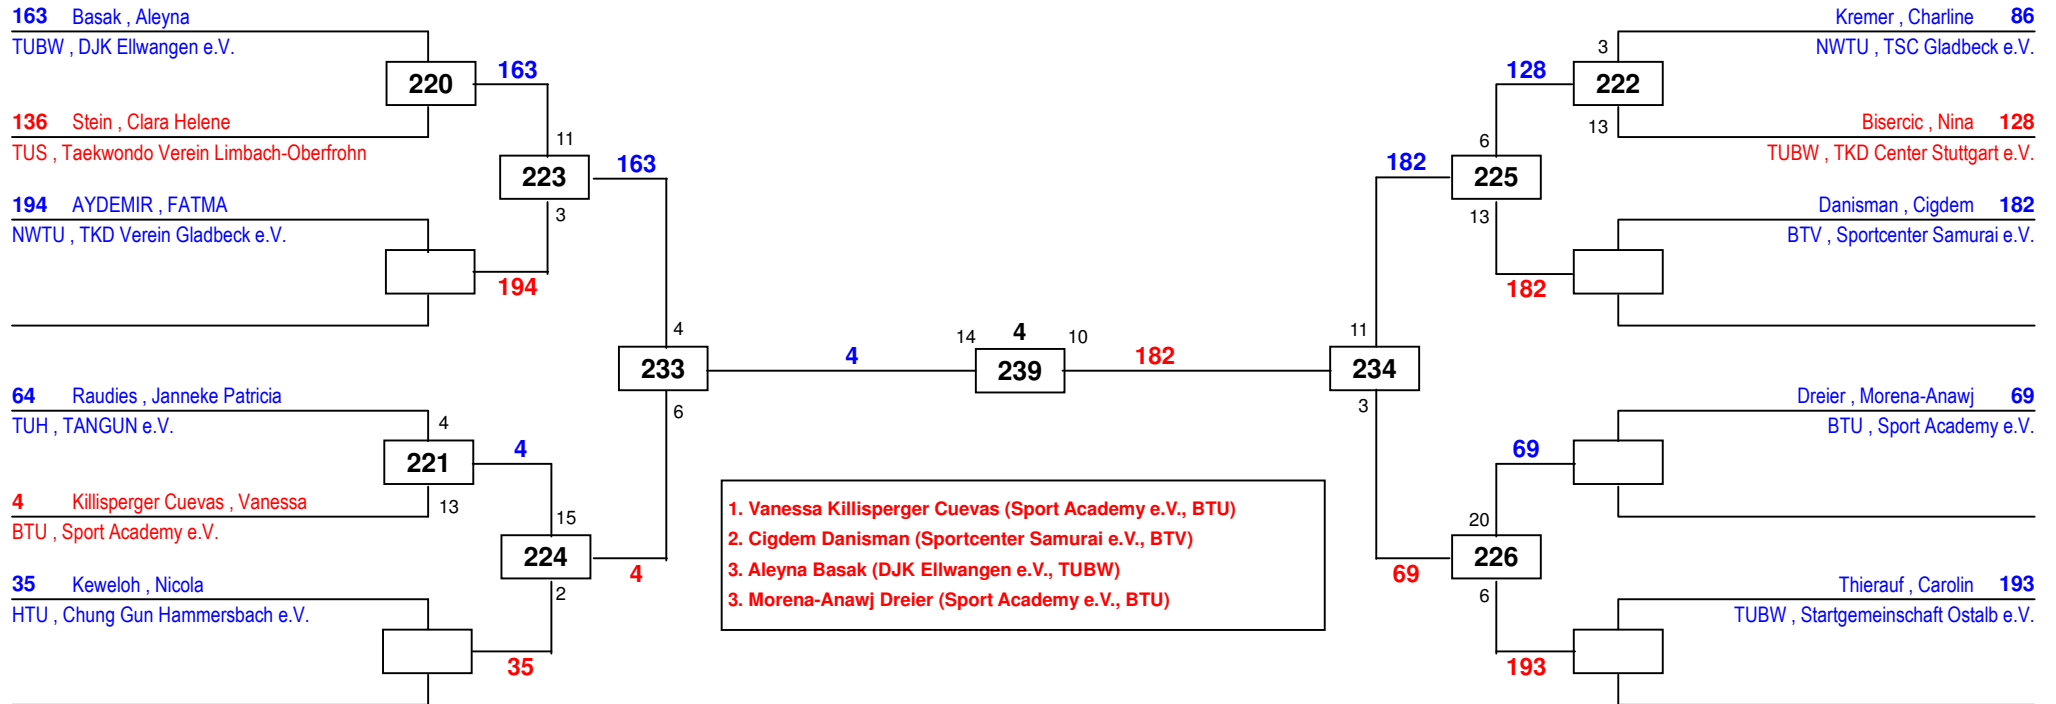

Deutsche Einzelmeisterschaft Jugend (A) 2015

am 31.01.2015

J Aw-59

Draw Sheet