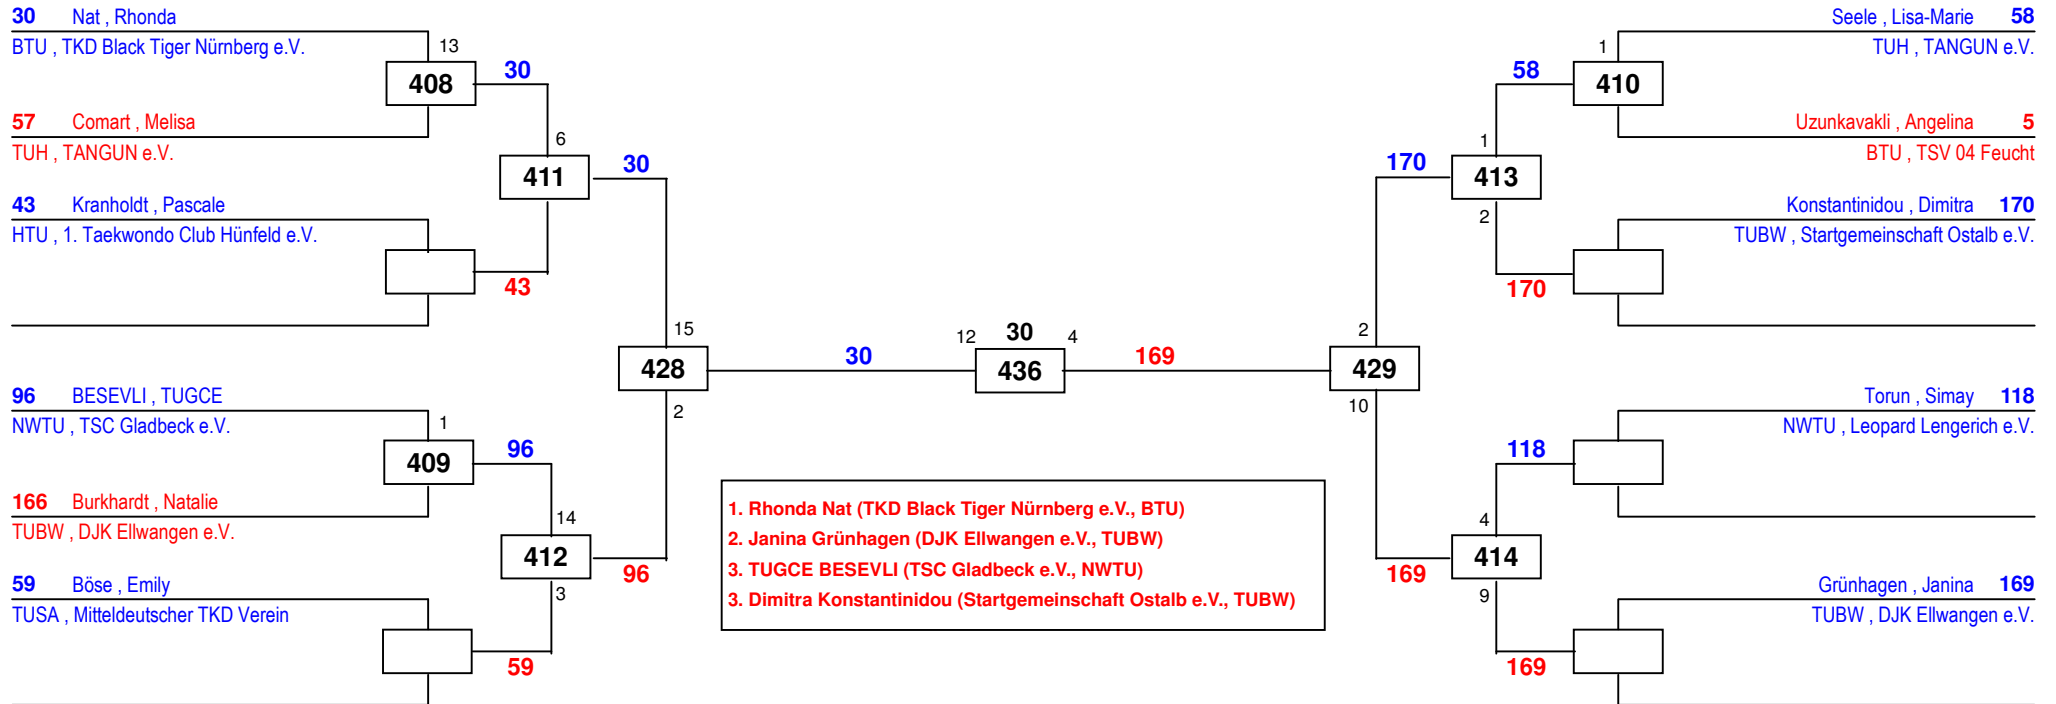

Deutsche Einzelmeisterschaft Jugend (A) 2015

am 31.01.2015

J Aw-52

Draw Sheet

Deutsche Einzelmeisterschaft Jugend (A) 2015

am 31.01.2015

J Aw-55

Draw Sheet