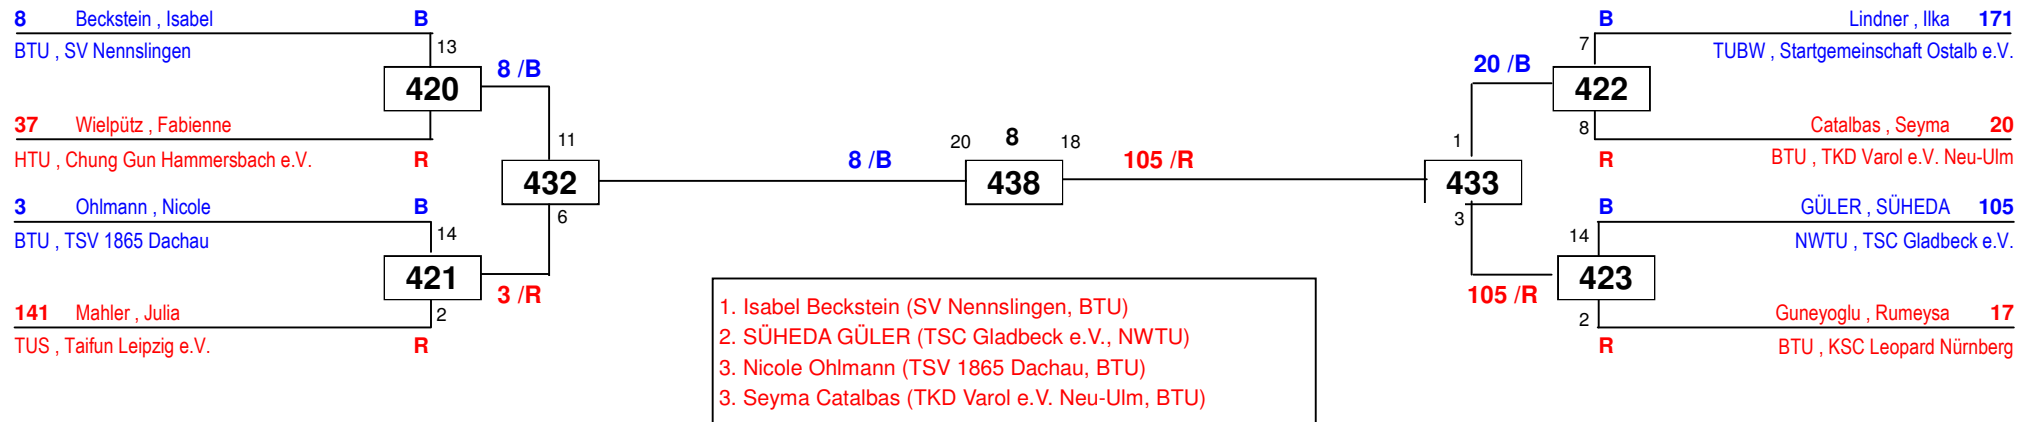

Deutsche Einzelmeisterschaft Jugend (A) 2015

am 31.01.2015

J Aw-49

Draw Sheet

1. Isabel Beckstein (SV Nennslingen, BTU)
2. SÜHEDA GÜLER (TSC Gladbeck e.V., NWTU)
3. Nicole Ohlmann (TSV 1865 Dachau, BTU)
3. Seyma Catalbas (TKD Varol e.V. Neu-Ulm, BTU)