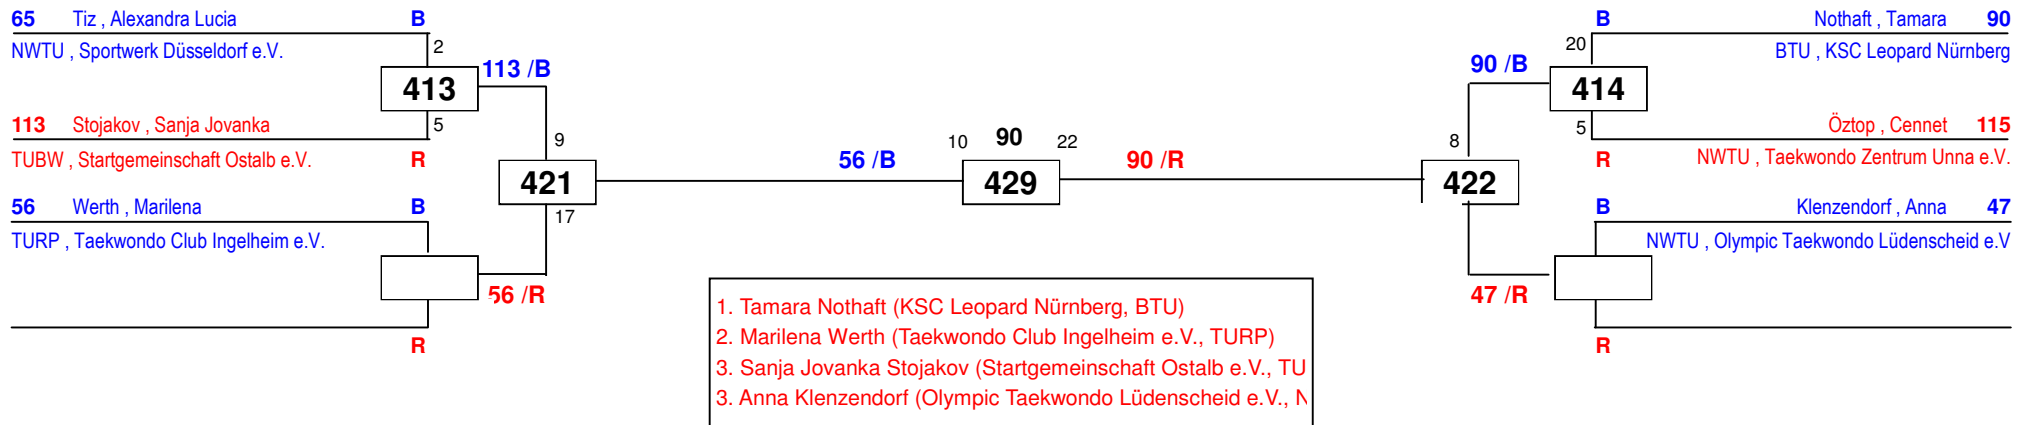

Deutsche Senioren Meisterschaft 2015

am 01.02.2015

D-46

Draw Sheet

Deutsche Senioren Meisterschaft 2015

am 01.02.2015

D-49

Draw Sheet

Deutsche Senioren Meisterschaft 2015

am 01.02.2015

D-53

Draw Sheet

Deutsche Senioren Meisterschaft 2015

am 01.02.2015

D-57

Draw Sheet

Deutsche Senioren Meisterschaft 2015

am 01.02.2015

D-62

Draw Sheet

Deutsche Senioren Meisterschaft 2015

am 01.02.2015

D-67

Draw Sheet

Deutsche Senioren Meisterschaft 2015

am 01.02.2015

D-73

Draw Sheet