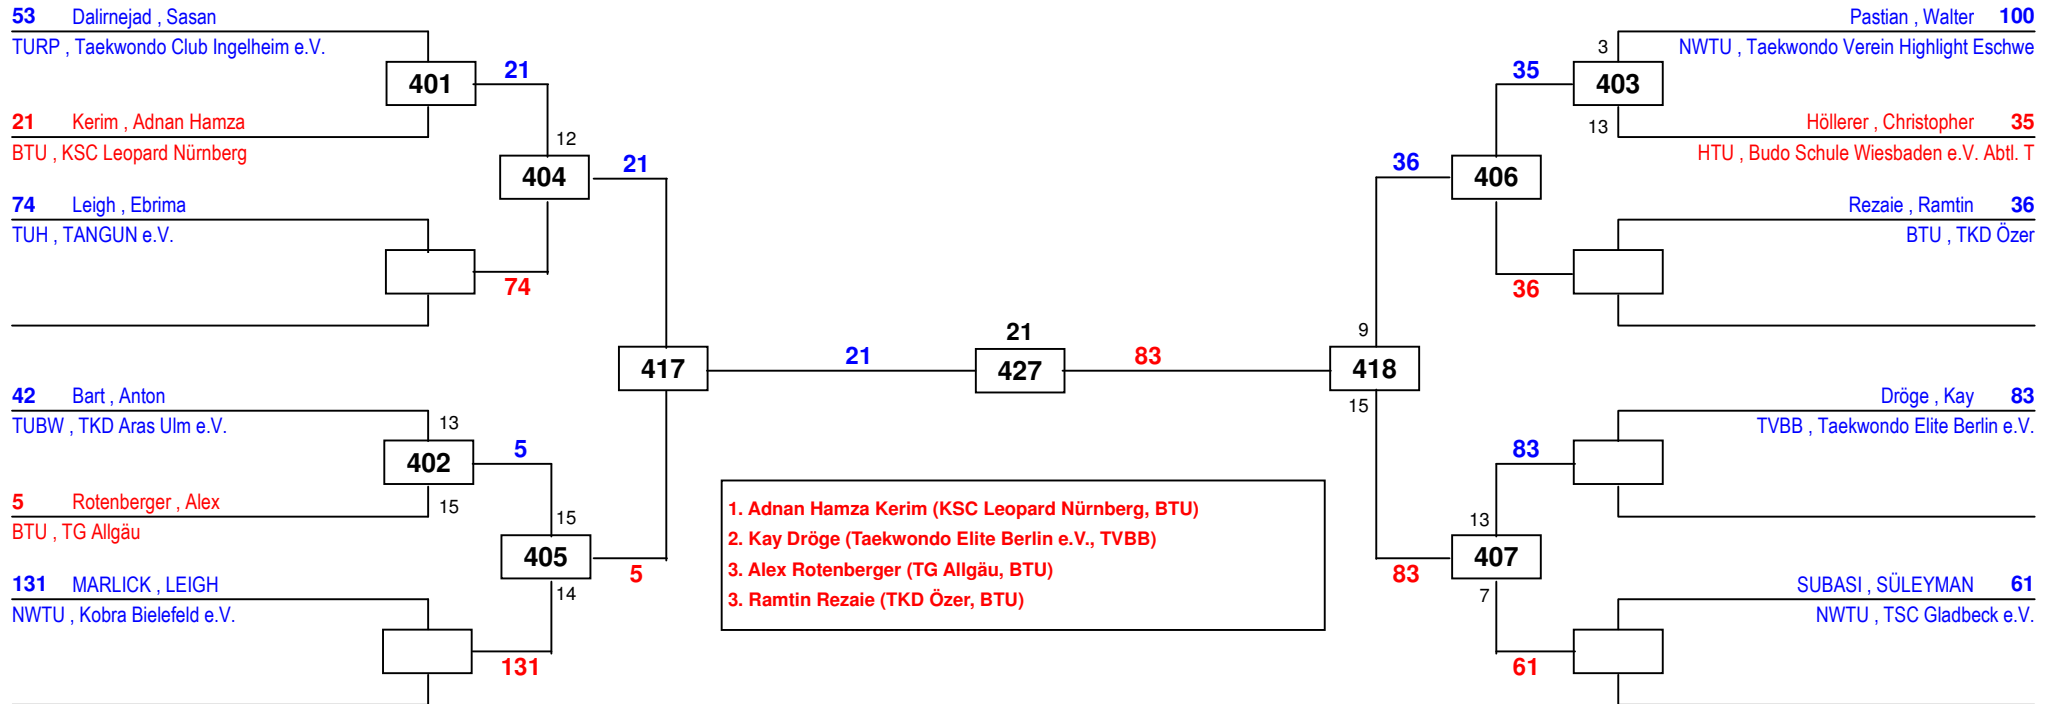

Deutsche Senioren Meisterschaft 2015

am 01.02.2015

H-68

Draw Sheet