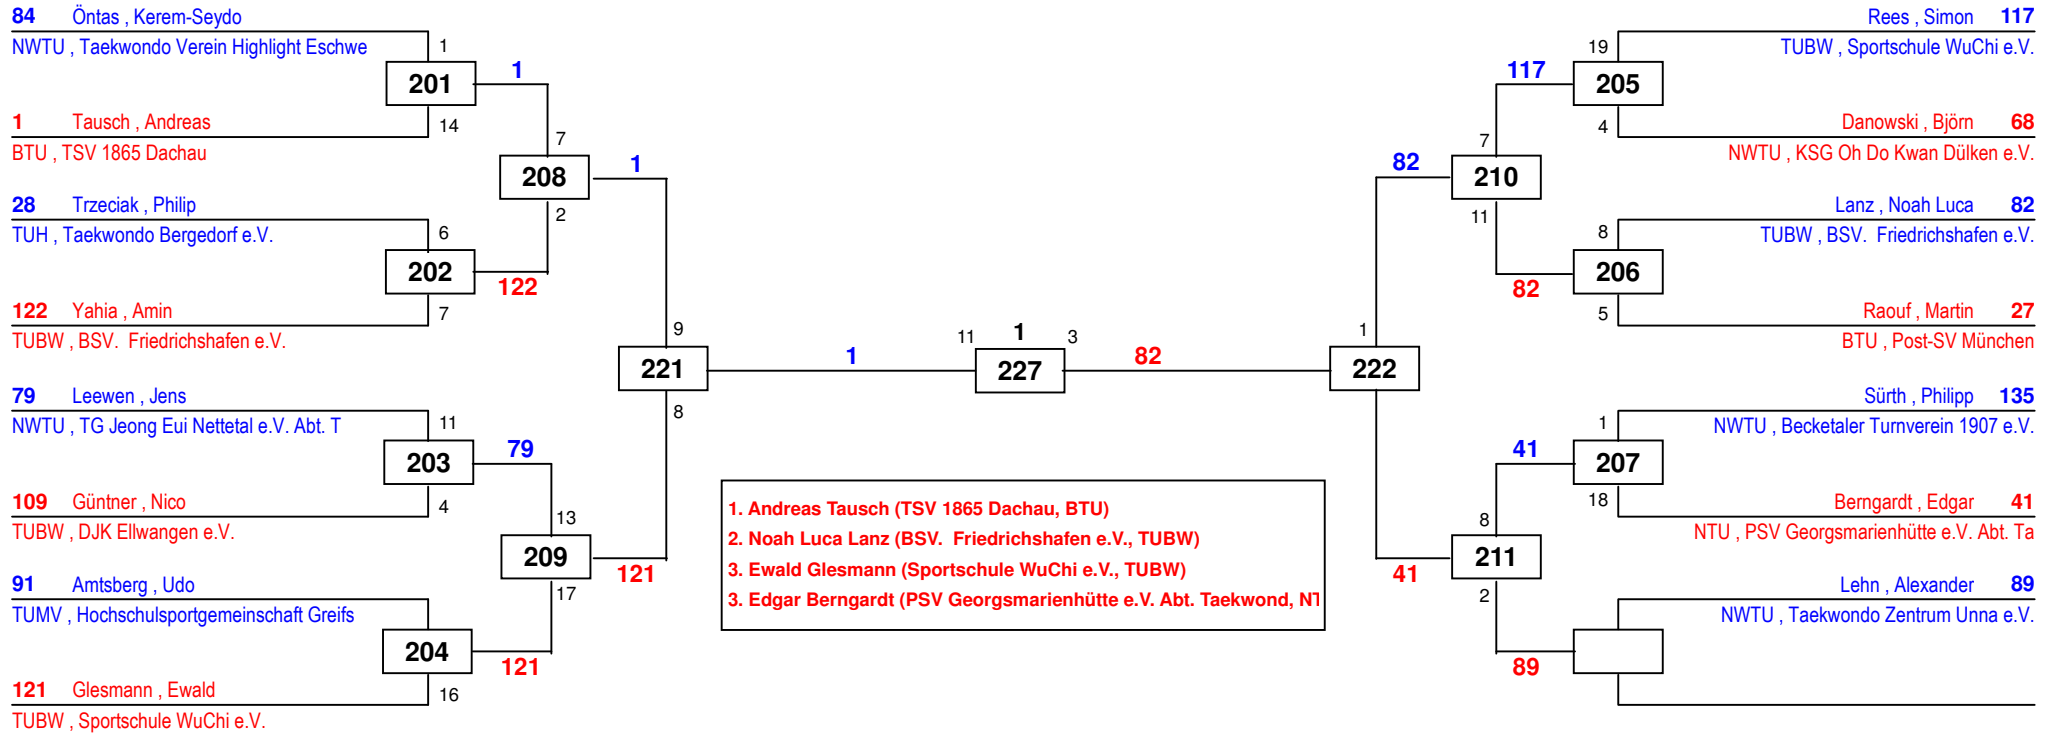

am 01.02.2015

H-68

Draw Sheet

Deutsche Senioren Meisterschaft 2015

am 01.02.2015

H-74

Draw Sheet

Deutsche Senioren Meisterschaft 2015