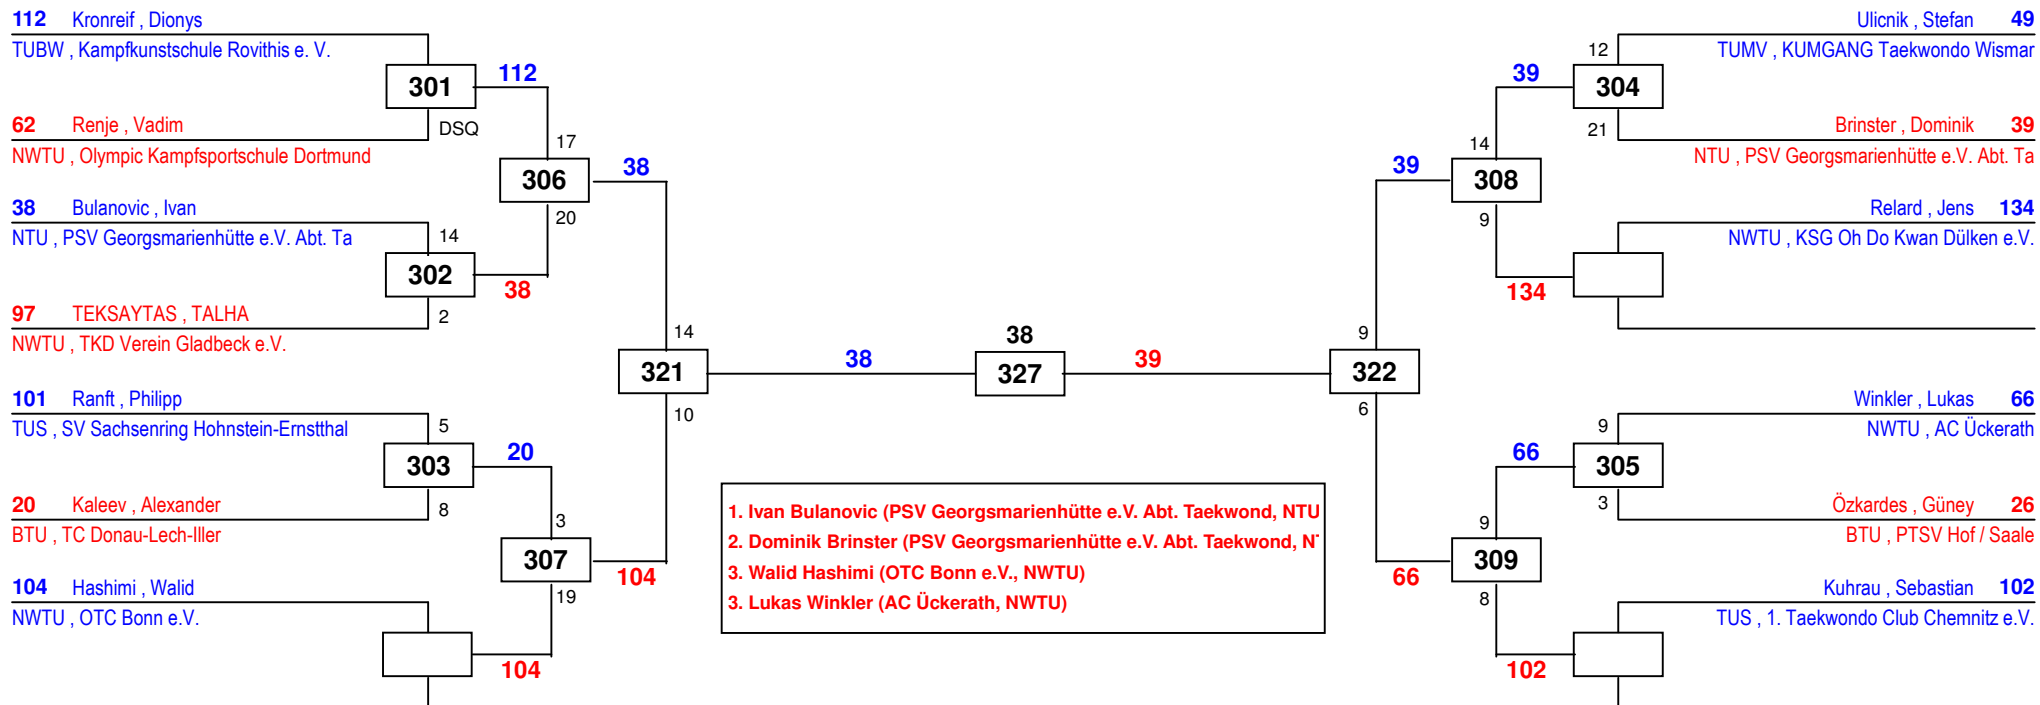

am 01.02.2015

H-80

Draw Sheet

1. Cem Ünlüsoy (Songokus Taekwondo e.V., NWTU)
2. Erol Tarik Yorulmaz (TKD Özer, BTU)
3. Ramazan Kaygisiz (PTSV Hof / Saale, BTU)
3. Eduard Drewlau (PSV Georgsmarienhütte e.V. Abt. Taekwond, NT)

Deutsche Senioren Meisterschaft 2015

am 01.02.2015

H-87

Draw Sheet

Deutsche Senioren Meisterschaft 2015

am 01.02.2015

D+73

Draw Sheet