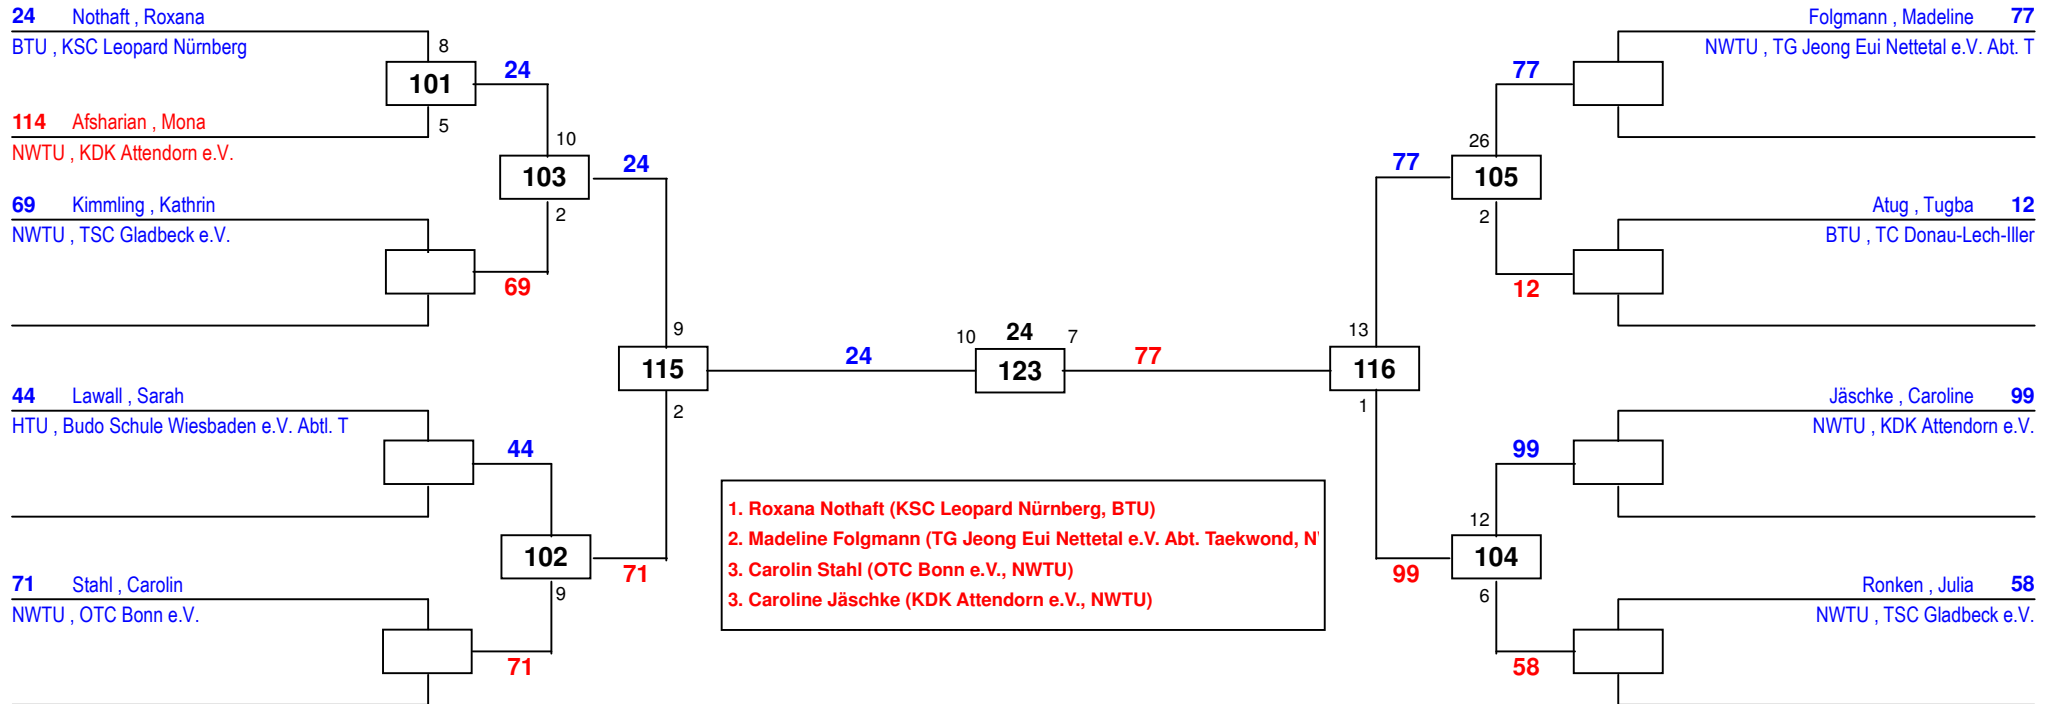

118 /R

B

Kristahl , Stefanie 130
NWTU , Sport-Treff Helene

114

Göker , Tugba 118
BTV , Allgemeiner Sportverein Berlin e.

R

1. Leonie Martin (BSV. Friedrichshafen e.V., TUBW)
2. Tugba Göker (Allgemeiner Sportverein Berlin e.V. Abt, BTV)
3. Sarah Di Sinno (AC Ückerath, NWTU)
3. Stefanie Kristahl (Sport-Treff Helene, NWTU)

Deutsche Senioren Meisterschaft 2015

am 01.02.2015

D-46

Draw Sheet

Deutsche Senioren Meisterschaft 2015

am 01.02.2015

D-49

Draw Sheet

Deutsche Senioren Meisterschaft 2015

am 01.02.2015

D-53

Draw Sheet

Deutsche Senioren Meisterschaft 2015

am 01.02.2015

D-57

Draw Sheet