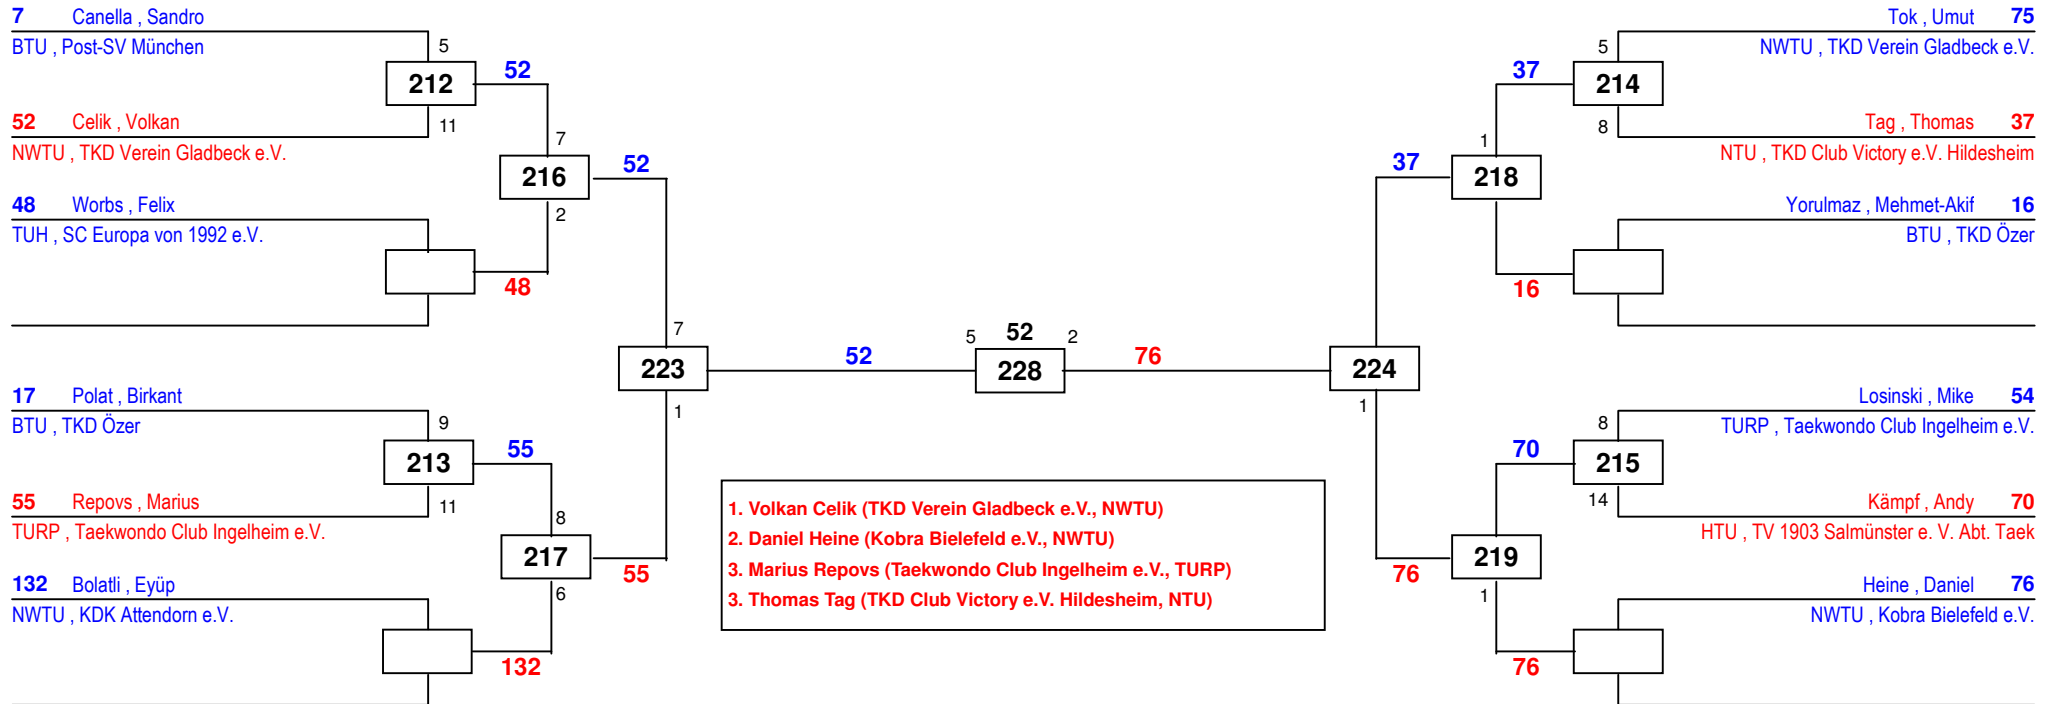

am 01.02.2015

H-58

Draw Sheet

Deutsche Senioren Meisterschaft 2015

am 01.02.2015

H-63

Draw Sheet

Deutsche Senioren Meisterschaft 2015