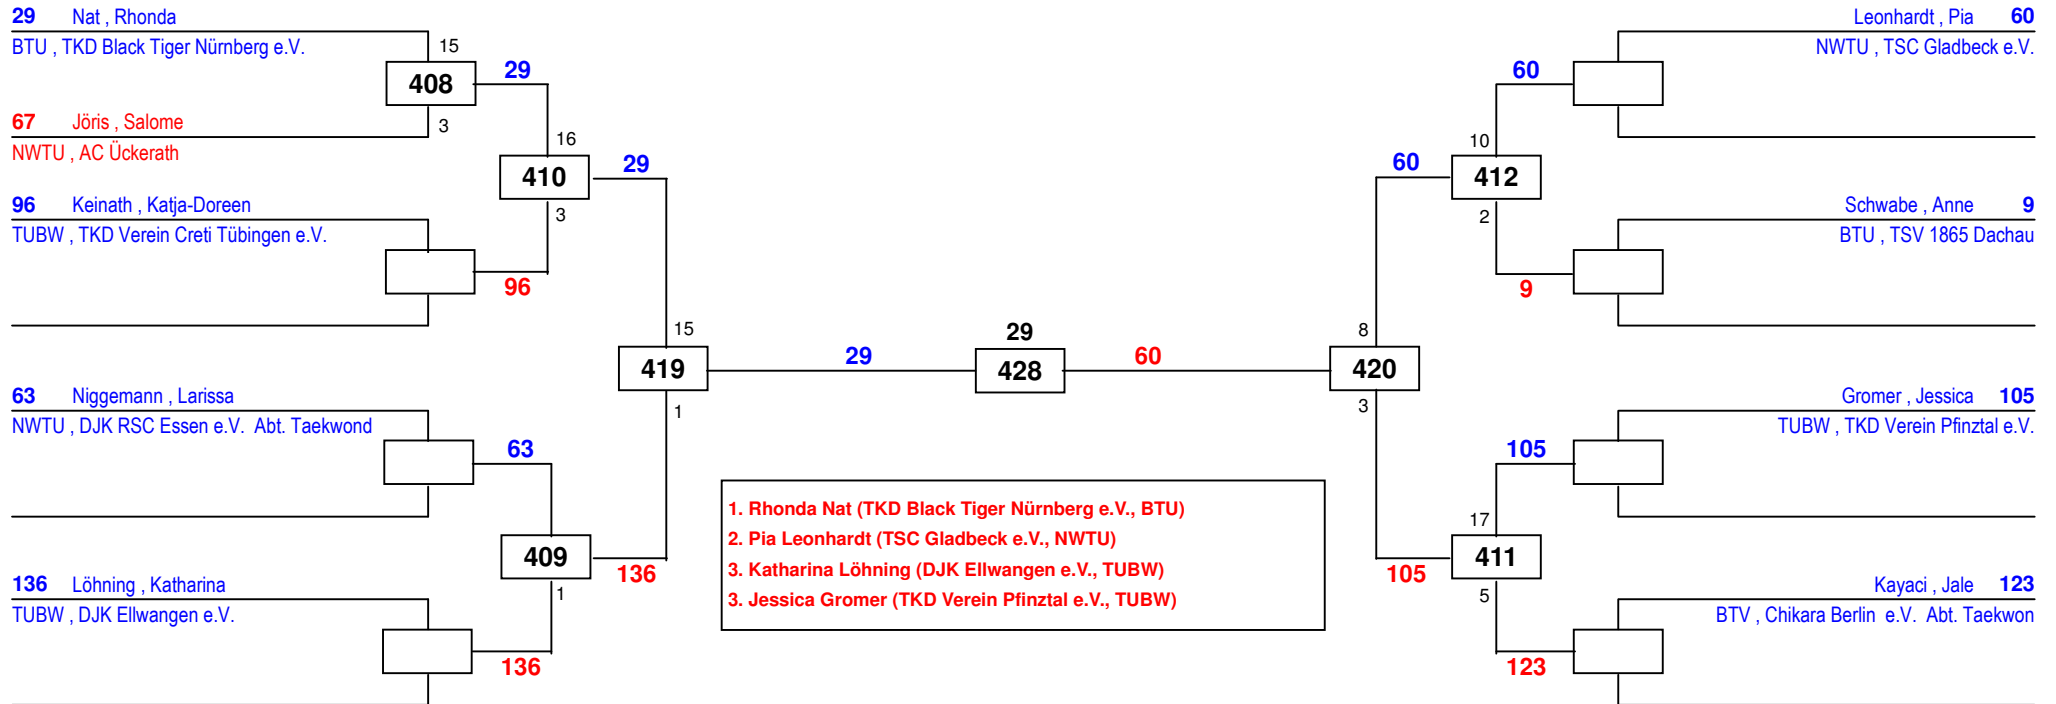

Deutsche Senioren Meisterschaft 2015

am 01.02.2015

D-46

Draw Sheet

Deutsche Senioren Meisterschaft 2015

am 01.02.2015

D-49

Draw Sheet

Deutsche Senioren Meisterschaft 2015

am 01.02.2015

D-53

Draw Sheet

Deutsche Senioren Meisterschaft 2015

am 01.02.2015

D-57

Draw Sheet

Deutsche Senioren Meisterschaft 2015

am 01.02.2015

D-62

Draw Sheet

Deutsche Senioren Meisterschaft 2015

am 01.02.2015

D-67

Draw Sheet

Deutsche Senioren Meisterschaft 2015

am 01.02.2015

D-73

Draw Sheet