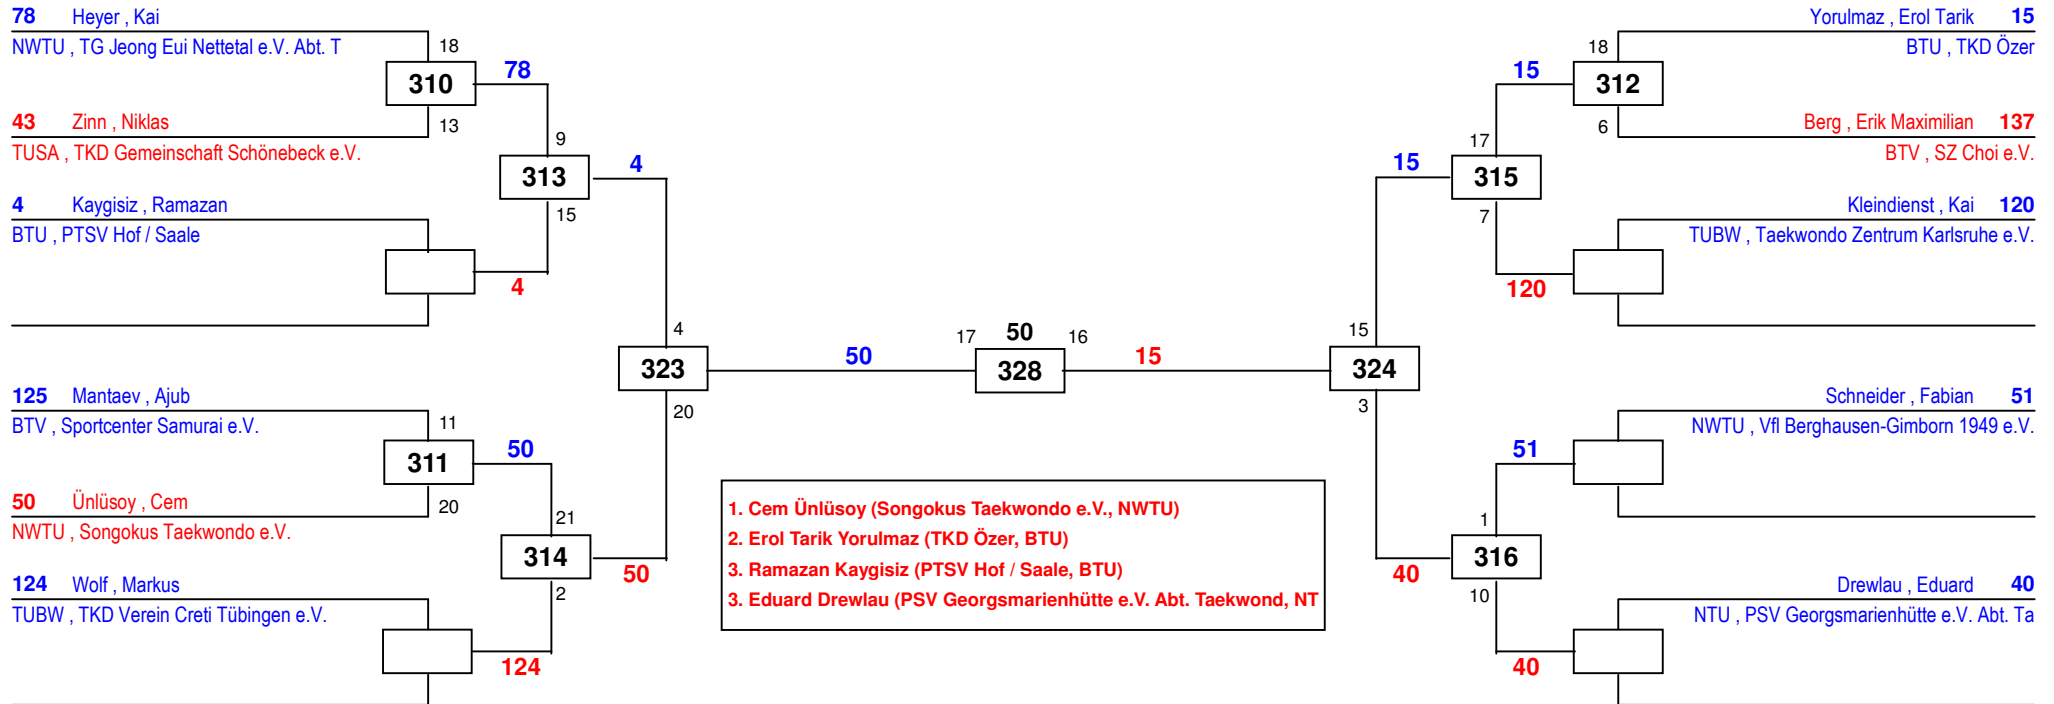

Deutsche Senioren Meisterschaft 2015

am 01.02.2015

H-80

Draw Sheet

1. Cem Ünlüsoy (Songokus Taekwondo e.V., NWTU)
2. Erol Tarik Yorulmaz (TKD Özer, BTU)
3. Ramazan Kaygisiz (PTSV Hof / Saale, BTU)
3. Eduard Drewlau (PSV Georgsmarienhütte e.V. Abt. Taekwond, NT)