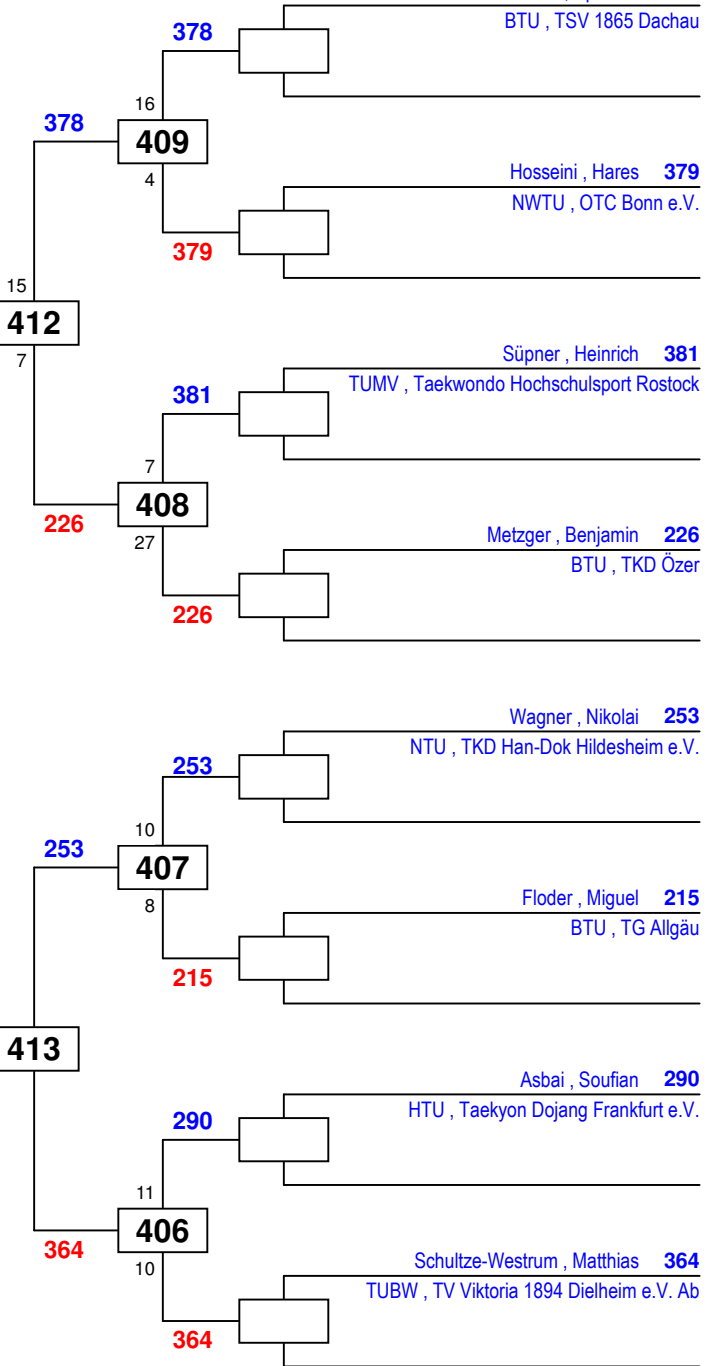

1. Ali Mohammad (Sportcenter Samurai e.V., BTV)
2. Spiridon Nitsas (TSV 1865 Dachau, BTU)
3. Matthias Schultze-Westrum (TV Viktoria 1894 Dielheim e.V.)
3. Eros Chiovetta (Moo Duk Kwan e.V. Bad Windsheim, BTU)

Tournament Management by: DELTA SYSTEM HOUSE
www.deltapool.de

Copyright by Hamid Rahimi 1994 - 2014