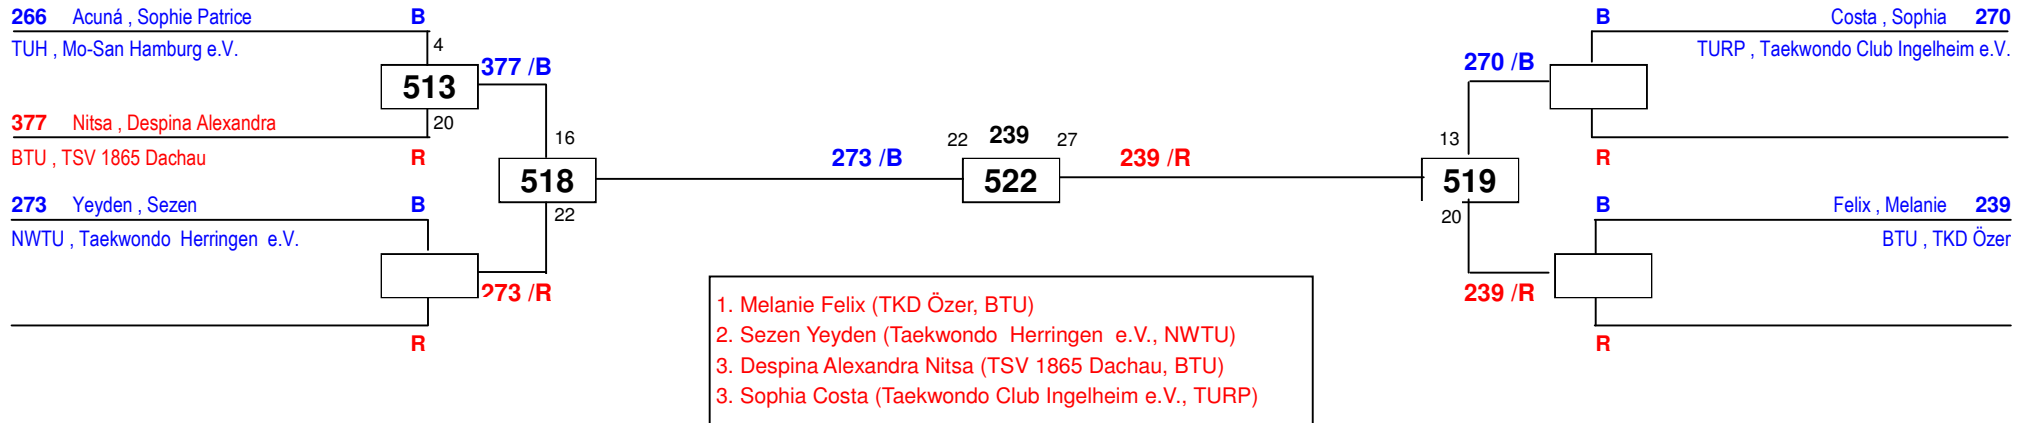

DEM Senioren & Jugend A 2016

am 27.02.2016

J Aw-44

Draw Sheet