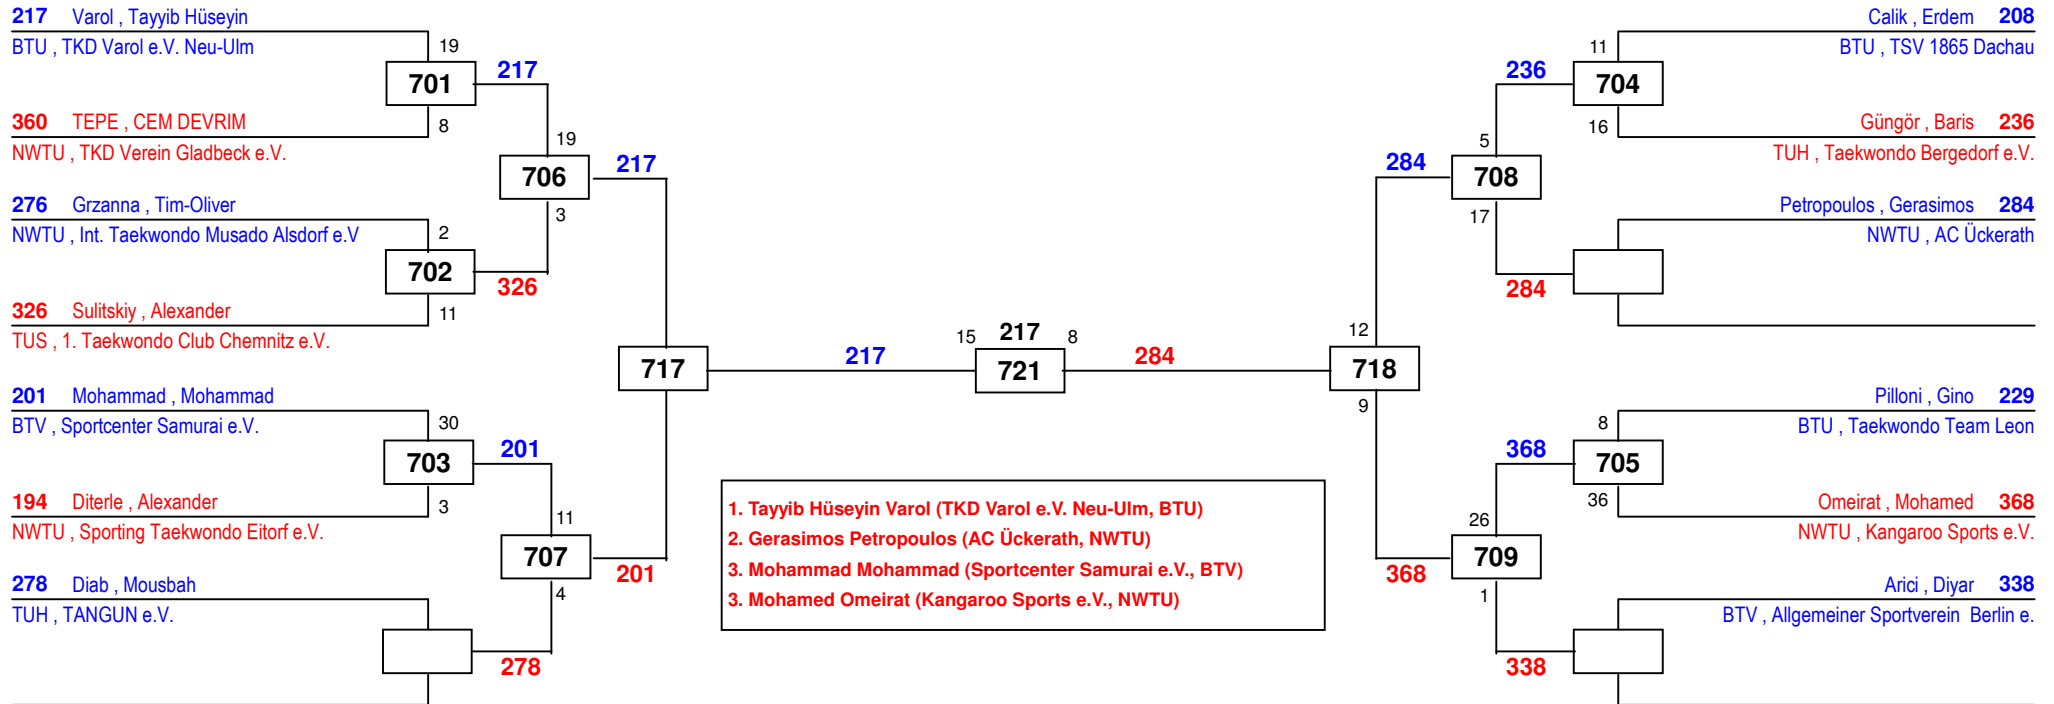

DEM Senioren & Jugend A 2016

am 27.02.2016

J Am-68

Draw Sheet