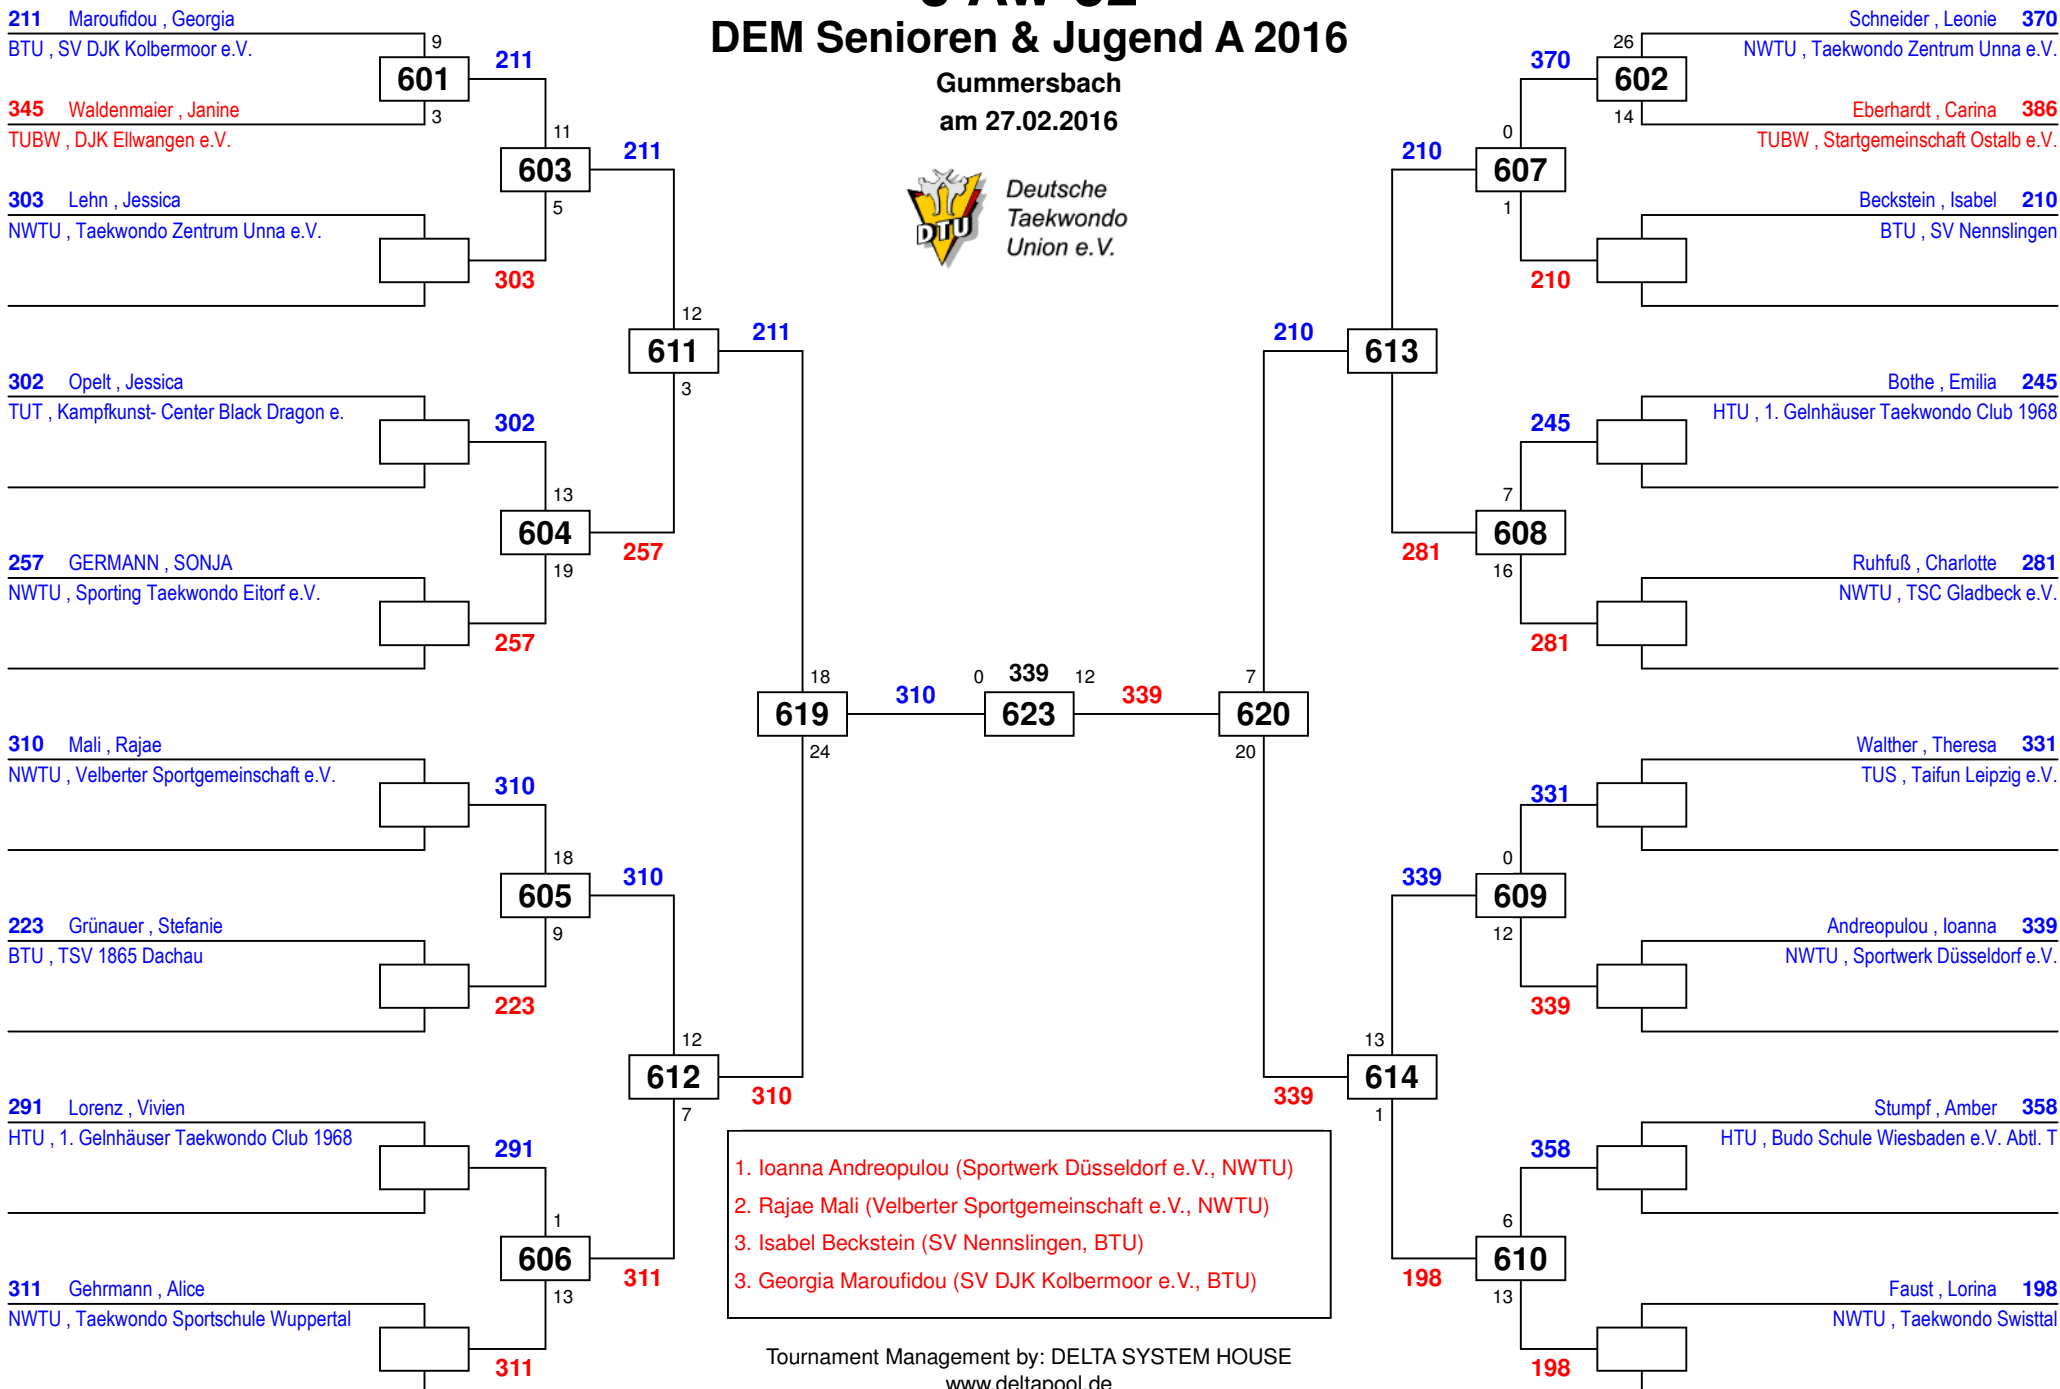

1. Ioanna Andreopoulou (Sportwerk Düsseldorf e.V., NWTU)
2. Rajae Mali (Velberter Sportgemeinschaft e.V., NWTU)
3. Isabel Beckstein (SV Nennslingen, BTU)
3. Georgia Maroufidou (SV DJK Kolbermoor e.V., BTU)