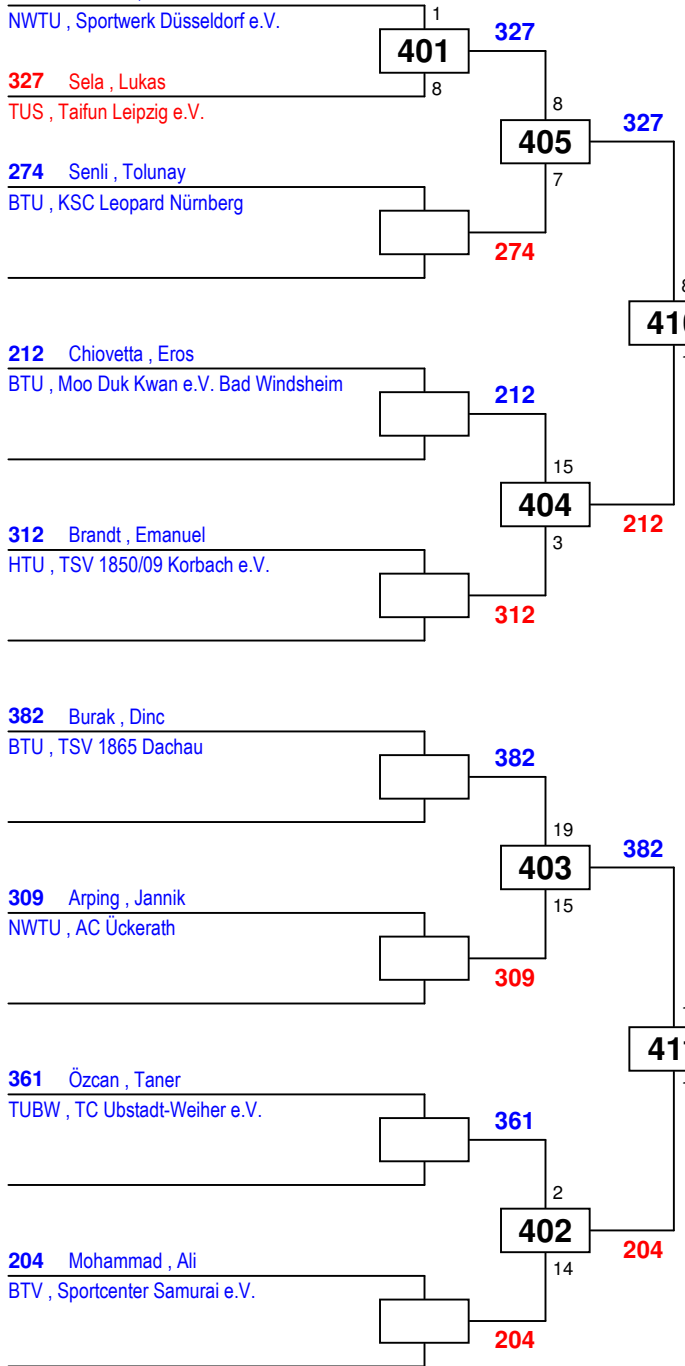

J Am-59

DEM Senioren & Jugend A 2016

Gummersbach
am 27.02.2016

Deutsche
Taekwondo
Union e.V.

Nitsas , Spiridon **378**
BTU , TSV 1865 Dachau

Hosseini , Hares **379**
NWTU , OTC Bonn e.V.

Süpner , Heinrich **381**
TUMV , Taekwondo Hochschulsport Rostock

Metzger , Benjamin **226**
BTU , TKD Özer

Wagner , Nikolai **253**
NTU , TKD Han-Dok Hildesheim e.V.

Floder , Miguel **215**
BTU , TG Allgäu

Asbai , Soufian **290**
HTU , Taekyon Dojang Frankfurt e.V.

Schultze-Westrum , Matthias **364**
TUBW , TV Viktoria 1894 Dielheim e.V. Ab

315 Schmidt , Christian
NWTU , Sportwerk Düsseldorf e.V.

327 Sela , Lukas
TUS , Taifun Leipzig e.V.

274 Senli , Tolunay
BTU , KSC Leopard Nürnberg

212 Chiovetta , Eros
BTU , Moo Duk Kwan e.V. Bad Windsheim

312 Brandt , Emanuel
HTU , TSV 1850/09 Korbach e.V.

382 Burak , Dinc
BTU , TSV 1865 Dachau

309 Arping , Jannik
NWTU , AC Uckerath

361 Özcan , Taner
TUBW , TC Ubstadt-Weiher e.V.

204 Mohammad , Ali
BTV , Sportcenter Samurai e.V.