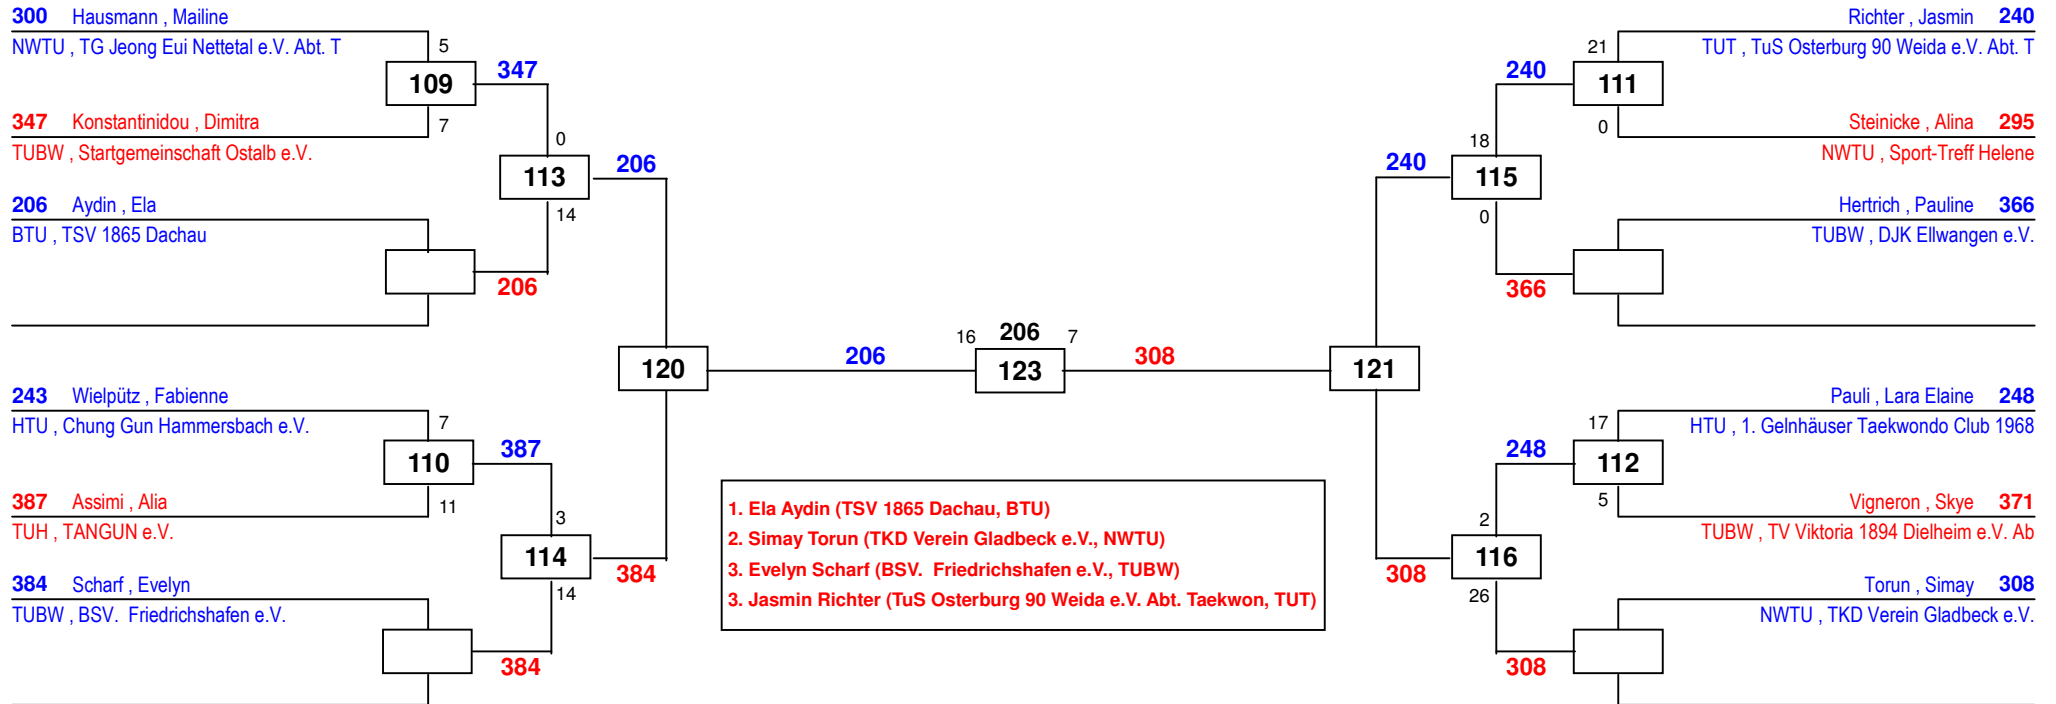

DEM Senioren & Jugend A 2016

am 27.02.2016

J Aw-55

Draw Sheet