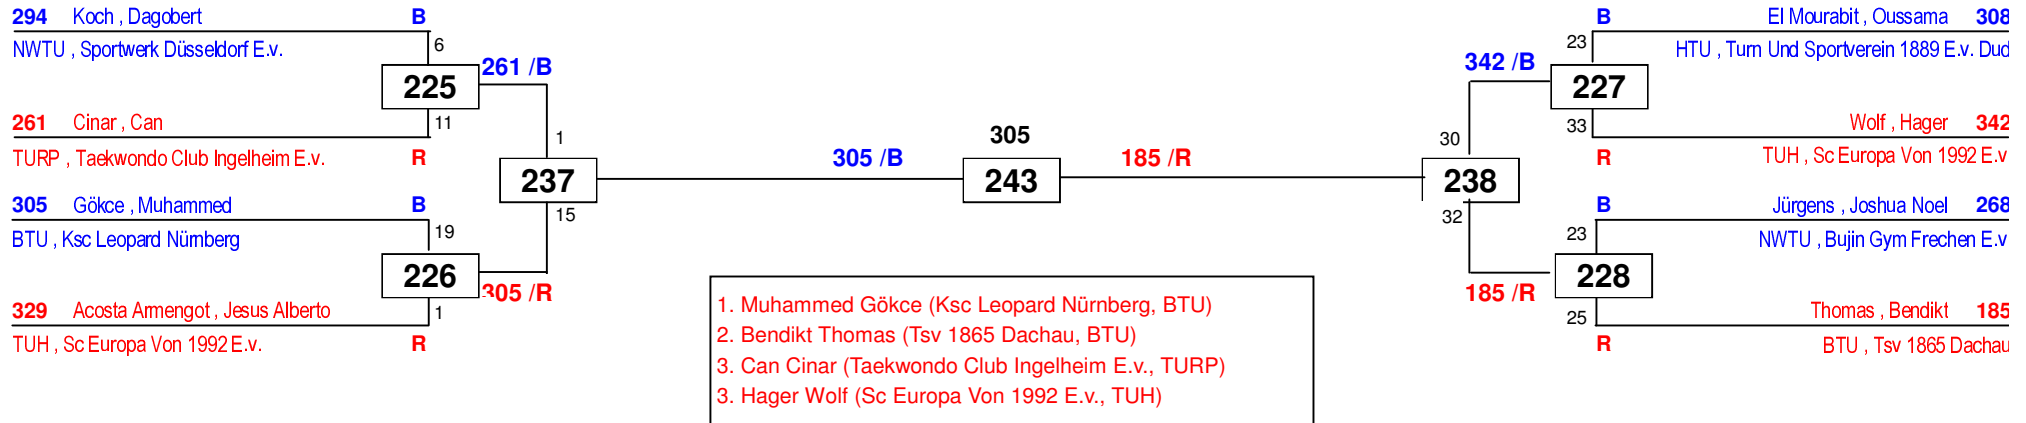

J Am-55 DEM Senioren DEM Jugend 2018

Düsseldorf
am 27.01.2018 - 28.01.2018

Tournament Management by: DELTA SYSTEM HOUSE
www.deltapool.de

J Am-59

DEM Senioren DEM Jugend 2018

Düsseldorf
am 27.01.2018 - 28.01.2018

Tournament Management by: DELTA SYSTEM HOUSE
www.deltapool.de

DEM Senioren DEM Jugend 2018

am 27.01.2018 - 28.01.2018

J Am-63

Draw Sheet

DEM Senioren DEM Jugend 2018

am 27.01.2018 - 28.01.2018

J Am-68

Draw Sheet

DEM Senioren DEM Jugend 2018

am 27.01.2018 - 28.01.2018

J Am-73

Draw Sheet

DEM Senioren DEM Jugend 2018

am 27.01.2018 - 28.01.2018

J Am-78