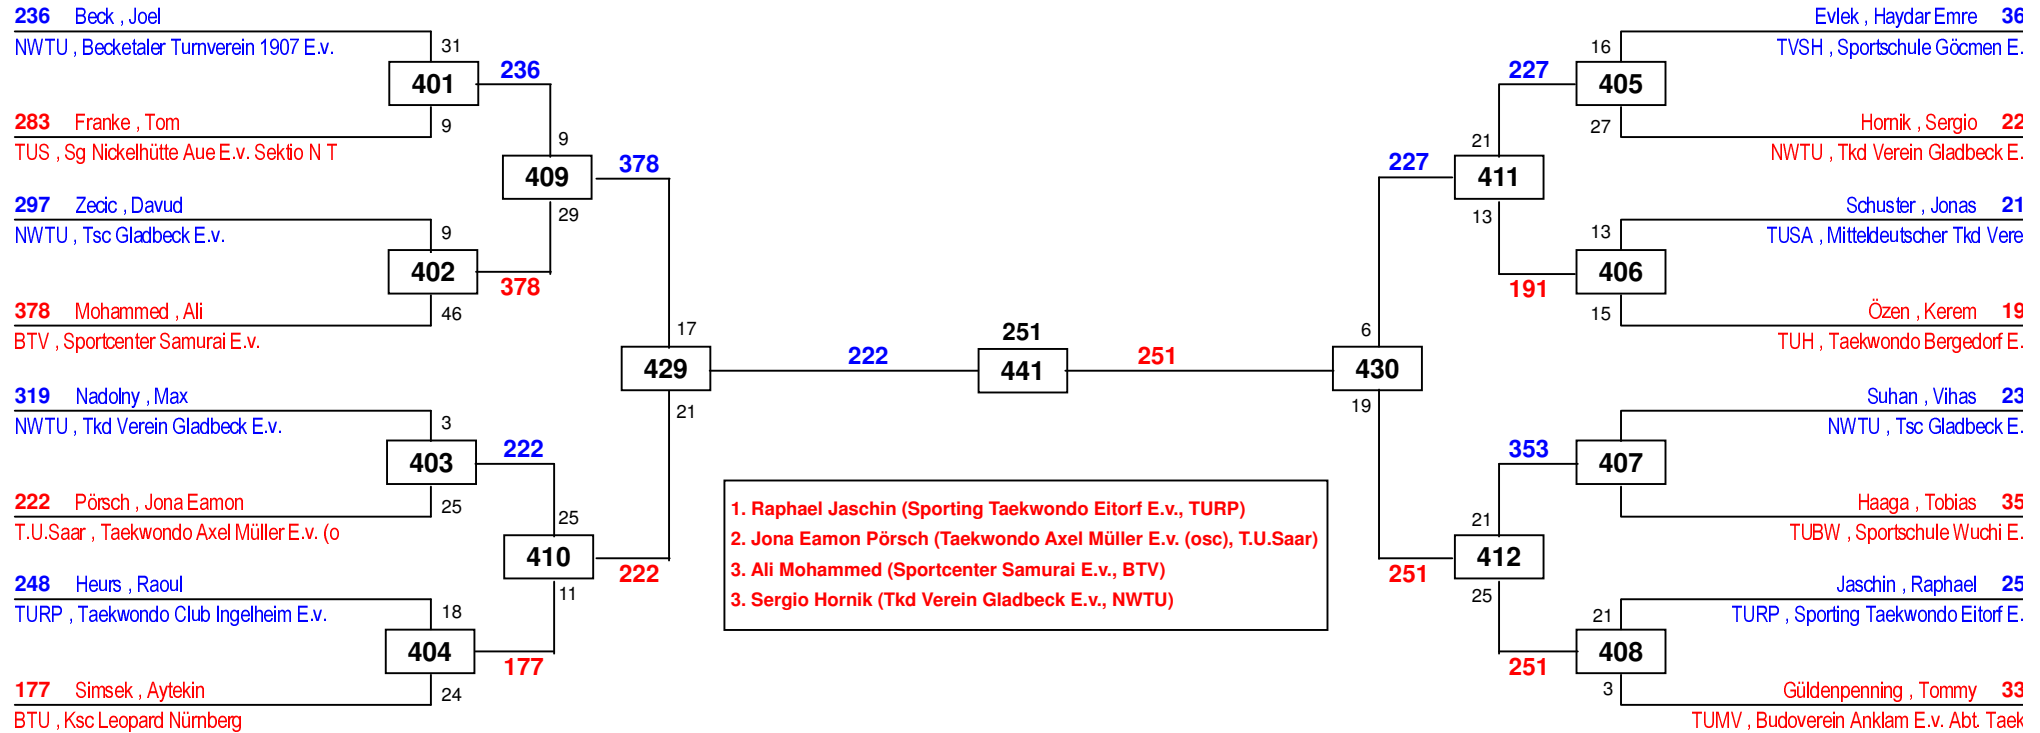

J Am-55 DEM Senioren DEM Jugend 2018

Düsseldorf
am 27.01.2018 - 28.01.2018

Tournament Management by: DELTA SYSTEM HOUSE
www.deltapool.de

J Am-59

DEM Senioren DEM Jugend 2018

Düsseldorf
am 27.01.2018 - 28.01.2018

Tournament Management by: DELTA SYSTEM HOUSE
www.deltapool.de

DEM Senioren DEM Jugend 2018

am 27.01.2018 - 28.01.2018

J Am-63

Draw Sheet

DEM Senioren DEM Jugend 2018

am 27.01.2018 - 28.01.2018

J Am-68

Draw Sheet

DEM Senioren DEM Jugend 2018

am 27.01.2018 - 28.01.2018

J Am-73

Draw Sheet

DEM Senioren DEM Jugend 2018

am 27.01.2018 - 28.01.2018

J Am-78

Draw Sheet

DEM Senioren DEM Jugend 2018

am 27.01.2018 - 28.01.2018

J Aw-42

Draw Sheet

1. Laura Nattermann (Tsv 1865 Dachau, BTU)
2. Jessica Dick (Taekwondo Ailingen E.v., TUBW)
3. Jessica Wolf (Taekwondo Club Ingelheim E.v., TURP)