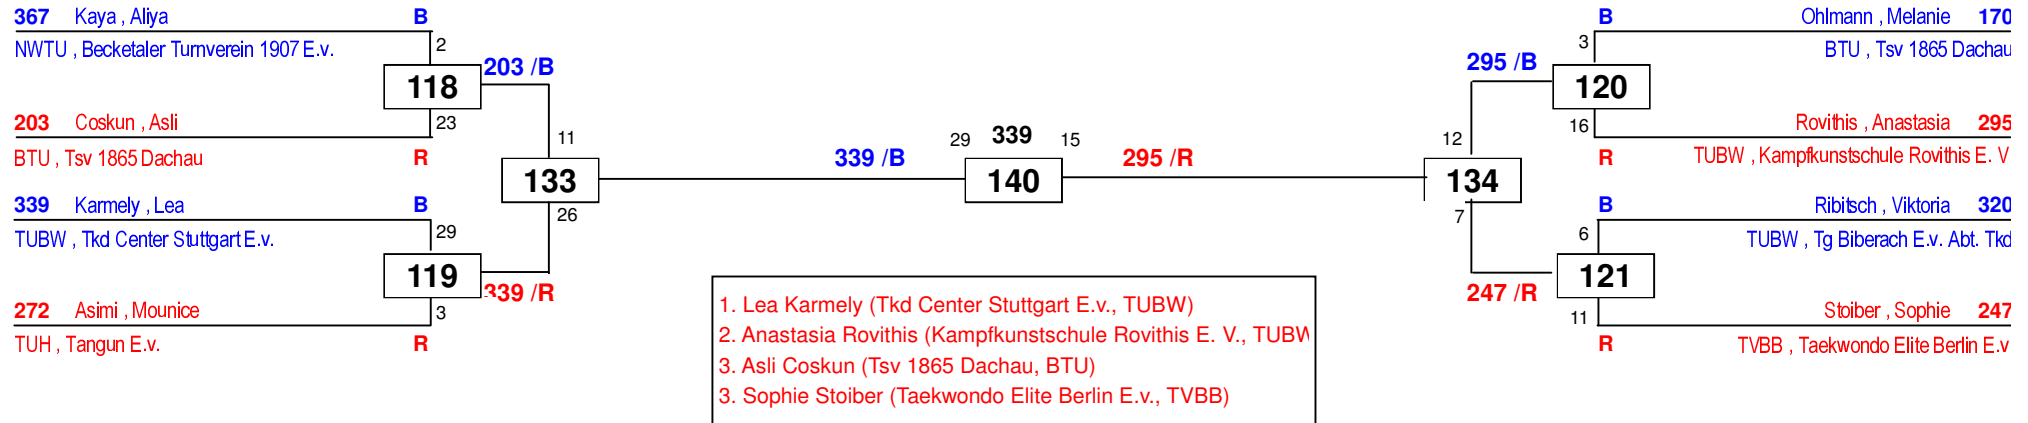

DEM Senioren DEM Jugend 2018

am 27.01.2018 - 28.01.2018

J Aw-44

Draw Sheet

DEM Senioren DEM Jugend 2018

am 27.01.2018 - 28.01.2018

J Aw-46

Draw Sheet

DEM Senioren DEM Jugend 2018

am 27.01.2018 - 28.01.2018

J Aw-49

Draw Sheet

DEM Senioren DEM Jugend 2018

am 27.01.2018 - 28.01.2018

J Aw-52

Draw Sheet