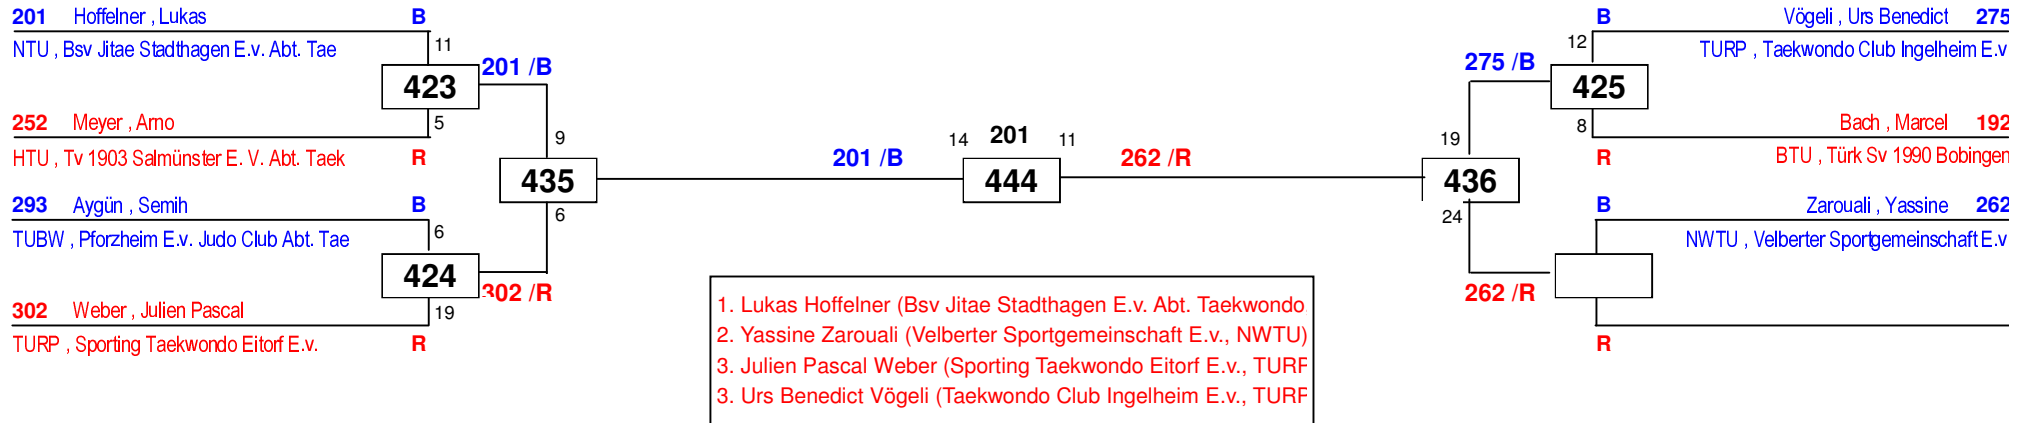

DEM Senioren DEM Jugend 2018

am 27.01.2018 - 28.01.2018

J Am+78

Draw Sheet

DEM Senioren DEM Jugend 2018

am 27.01.2018 - 28.01.2018

J Am-45

Draw Sheet

DEM Senioren DEM Jugend 2018

am 27.01.2018 - 28.01.2018

J Am-48

Draw Sheet

- 1. Phillip Enrico Heuschkel (1. Gelnhäuser Taekwondo Club 196)
- 2. Akram Oulad Ben Taimout (Taekwondo Elite Berlin E.v., TVBB)
- 3. Niels Kuchar (Kampfsportzentrum Universum Meiningen E.v., TUT)

J Am-55 DEM Senioren DEM Jugend 2018

Düsseldorf
am 27.01.2018 - 28.01.2018

Tournament Management by: DELTA SYSTEM HOUSE
www.deltapool.de

J Am-59

DEM Senioren DEM Jugend 2018

Düsseldorf
am 27.01.2018 - 28.01.2018