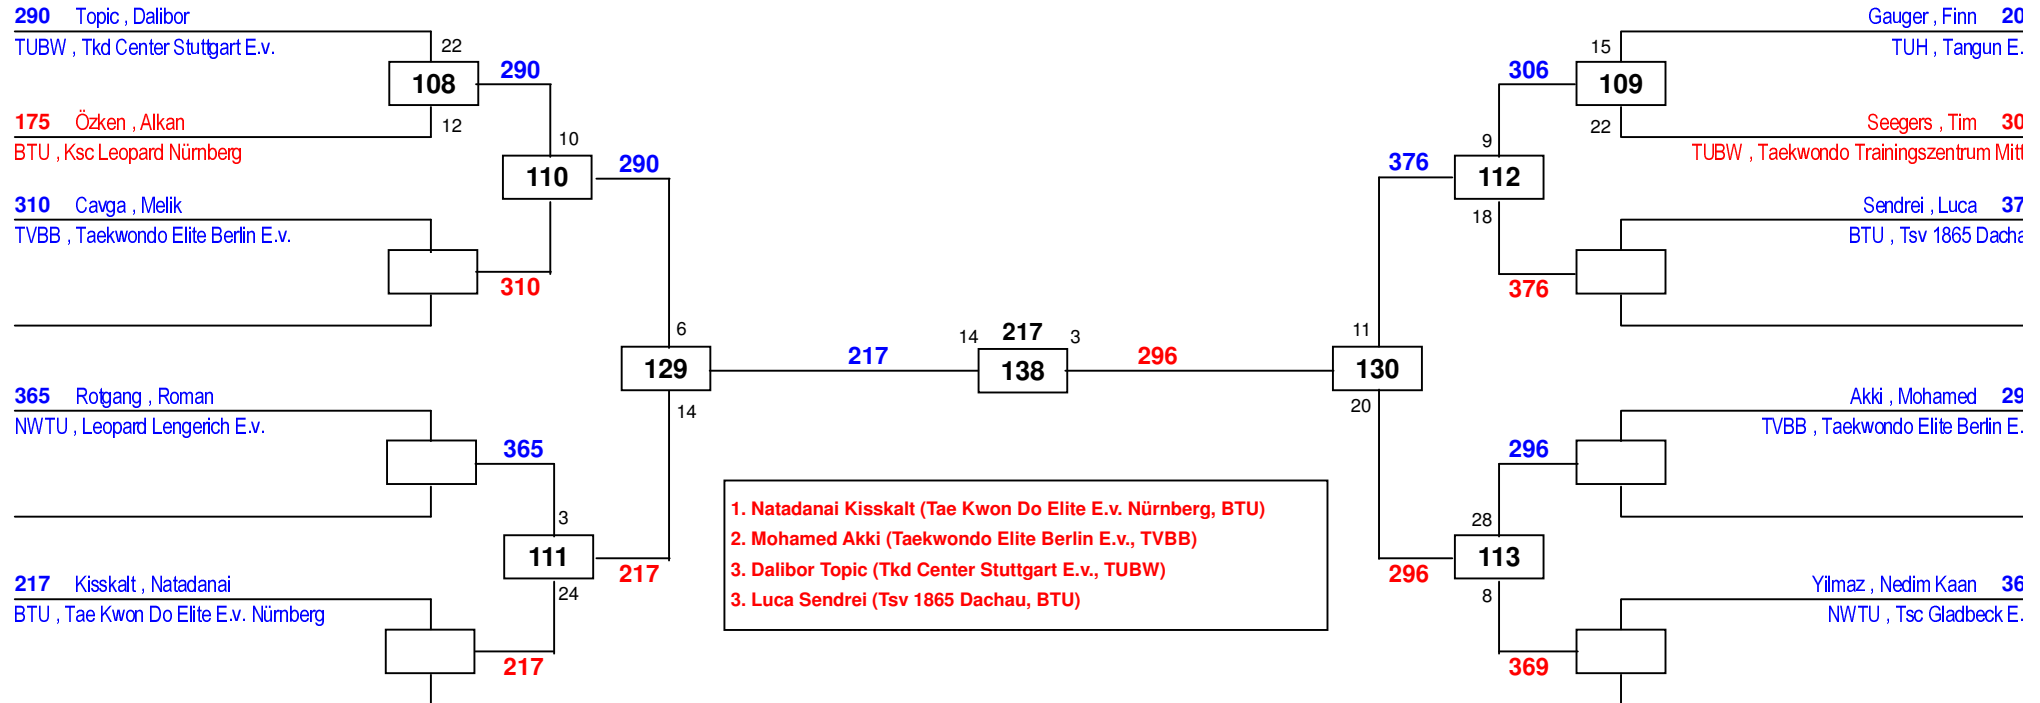

DEM Senioren DEM Jugend 2018

am 27.01.2018 - 28.01.2018

J Am+78

Draw Sheet

DEM Senioren DEM Jugend 2018

am 27.01.2018 - 28.01.2018

J Am-45

Draw Sheet

DEM Senioren DEM Jugend 2018

am 27.01.2018 - 28.01.2018

J Am-48

Draw Sheet

- 1. Phillip Enrico Heuschkel (1. Gelnhäuser Taekwondo Club 196)
- 2. Akram Oulad Ben Taimout (Taekwondo Elite Berlin E.v., TVBB)
- 3. Niels Kuchar (Kampfsportzentrum Universum Meiningen E.v., TUT)