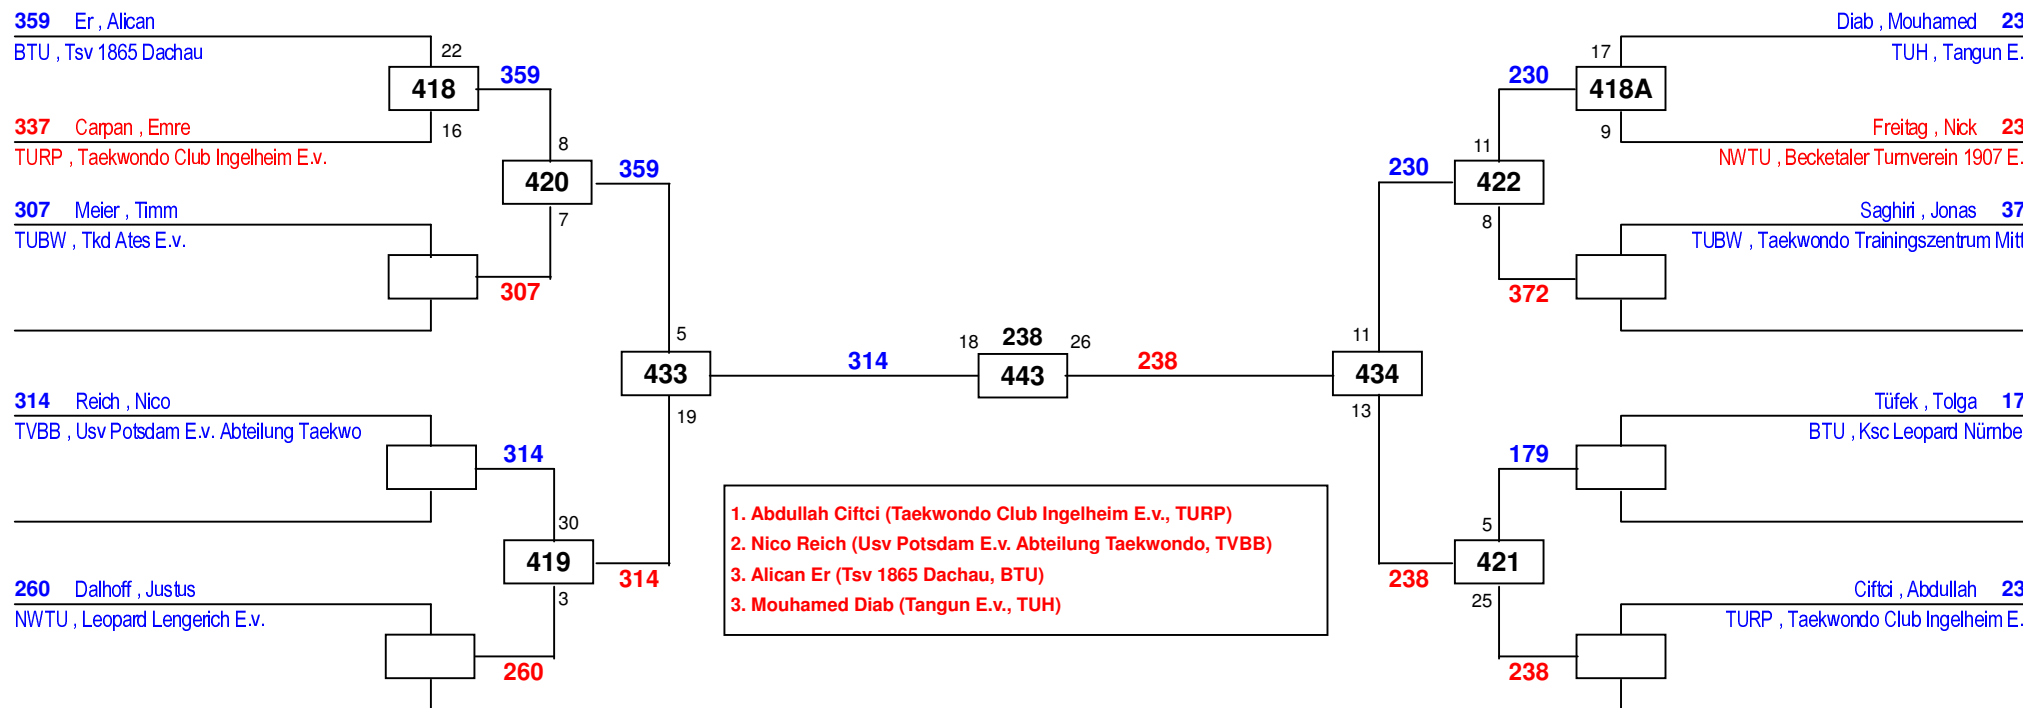

Tournament Management by: DELTA SYSTEM HOUSE
www.deltapool.de

DEM Senioren DEM Jugend 2018

am 27.01.2018 - 28.01.2018

J Am-63

Draw Sheet

DEM Senioren DEM Jugend 2018

am 27.01.2018 - 28.01.2018

J Am-68

Draw Sheet

DEM Senioren DEM Jugend 2018

am 27.01.2018 - 28.01.2018

J Am-73

Draw Sheet

DEM Senioren DEM Jugend 2018

am 27.01.2018 - 28.01.2018

J Am-78

Draw Sheet

DEM Senioren DEM Jugend 2018

am 27.01.2018 - 28.01.2018

J Aw-42

Draw Sheet

1. Laura Nattermann (Tsv 1865 Dachau, BTU)
2. Jessica Dick (Taekwondo Ailingen E.v., TUBW)
3. Jessica Wolf (Taekwondo Club Ingelheim E.v., TURP)

DEM Senioren DEM Jugend 2018

am 27.01.2018 - 28.01.2018

J Aw-44

Draw Sheet

DEM Senioren DEM Jugend 2018

am 27.01.2018 - 28.01.2018

J Aw-46

Draw Sheet