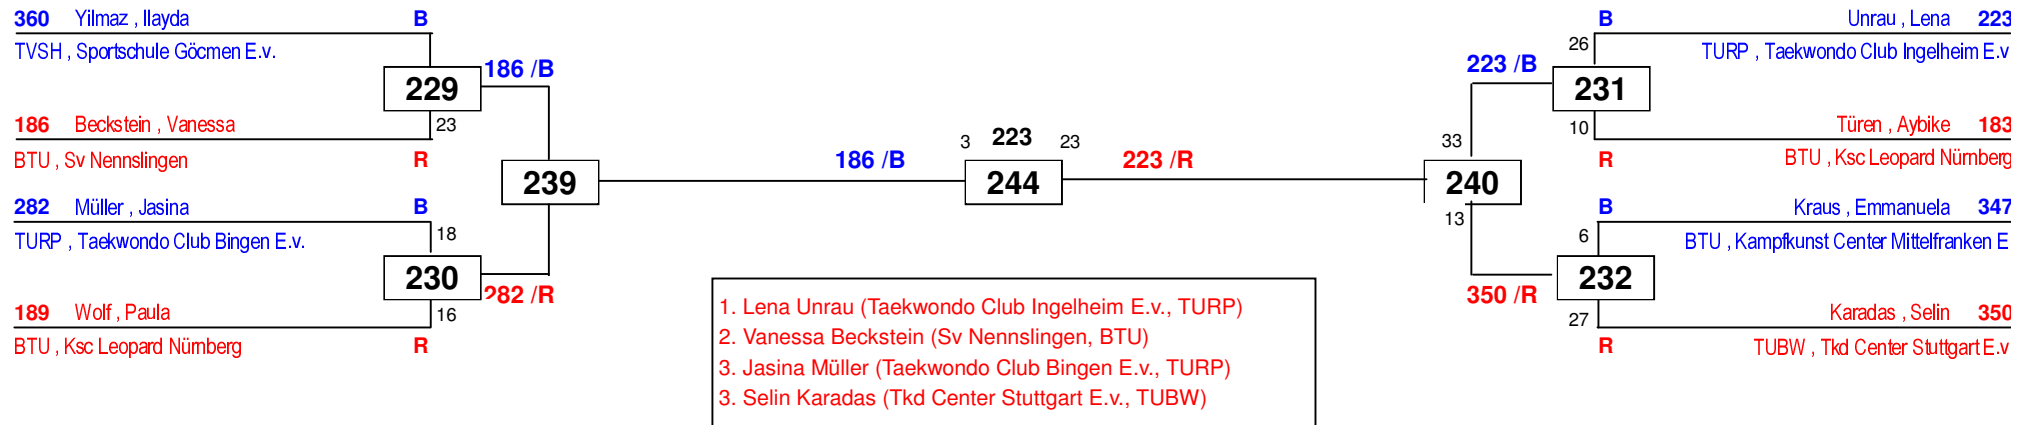

DEM Senioren DEM Jugend 2018

am 27.01.2018 - 28.01.2018

J Aw-49

Draw Sheet

DEM Senioren DEM Jugend 2018

am 27.01.2018 - 28.01.2018

J Aw-52

Draw Sheet

DEM Senioren DEM Jugend 2018

am 27.01.2018 - 28.01.2018

J Aw-55

Draw Sheet

DEM Senioren DEM Jugend 2018

am 27.01.2018 - 28.01.2018

J Aw-59

Draw Sheet