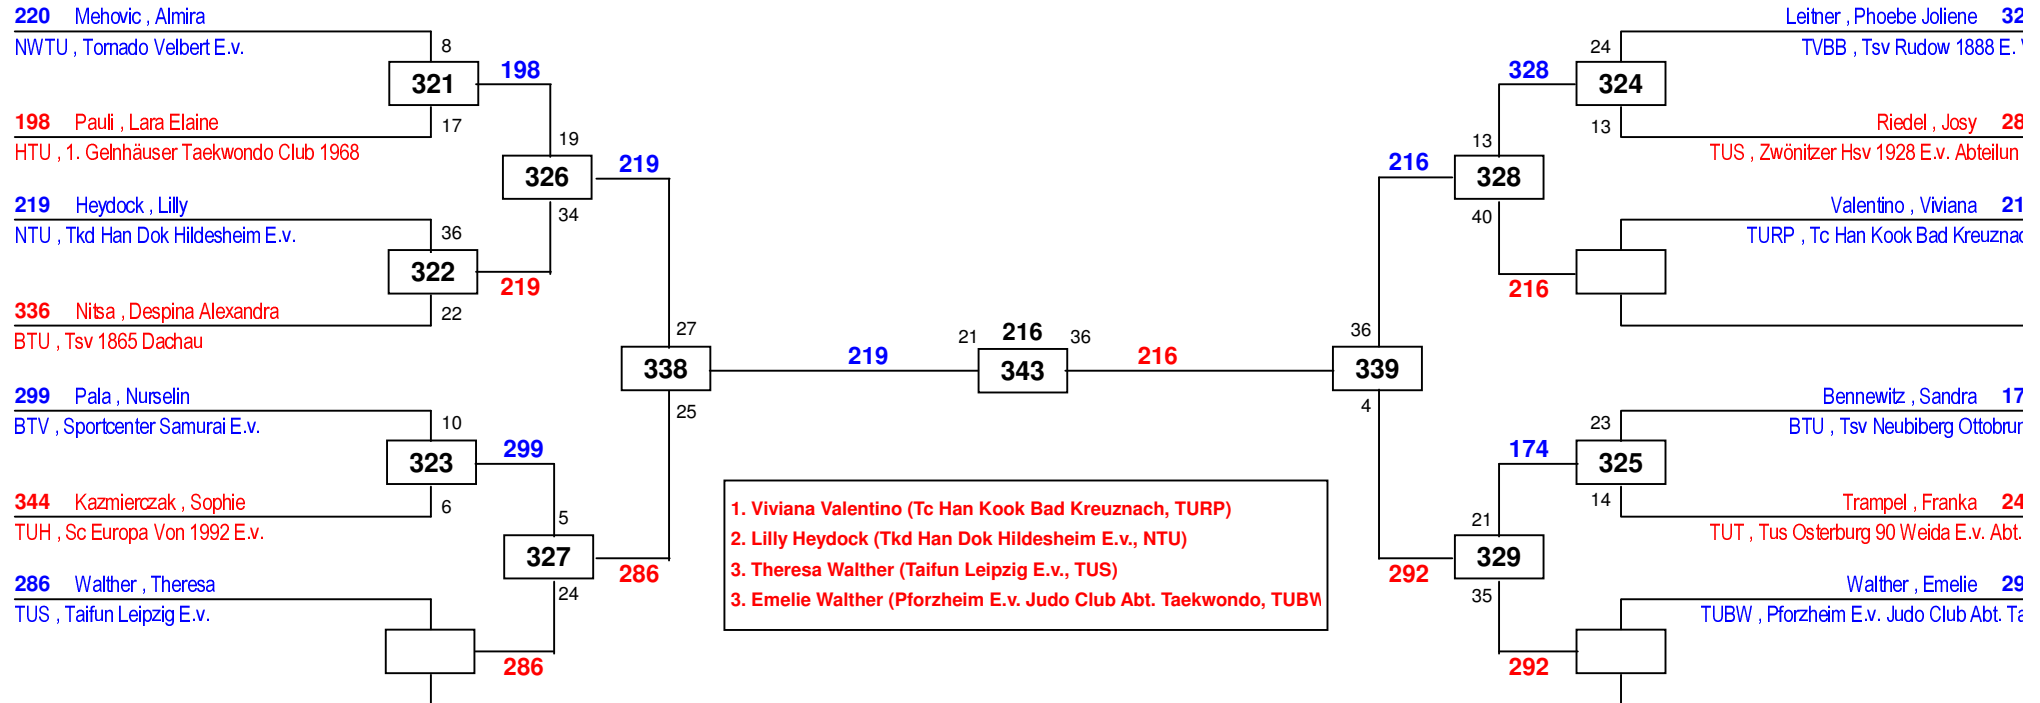

DEM Senioren DEM Jugend 2018

am 27.01.2018 - 28.01.2018

J Aw-49

Draw Sheet

DEM Senioren DEM Jugend 2018

am 27.01.2018 - 28.01.2018

J Aw-52

Draw Sheet

DEM Senioren DEM Jugend 2018

am 27.01.2018 - 28.01.2018

J Aw-55

Draw Sheet

DEM Senioren DEM Jugend 2018

am 27.01.2018 - 28.01.2018

J Aw-59

Draw Sheet

DEM Senioren DEM Jugend 2018

am 27.01.2018 - 28.01.2018

J Aw-63

Draw Sheet