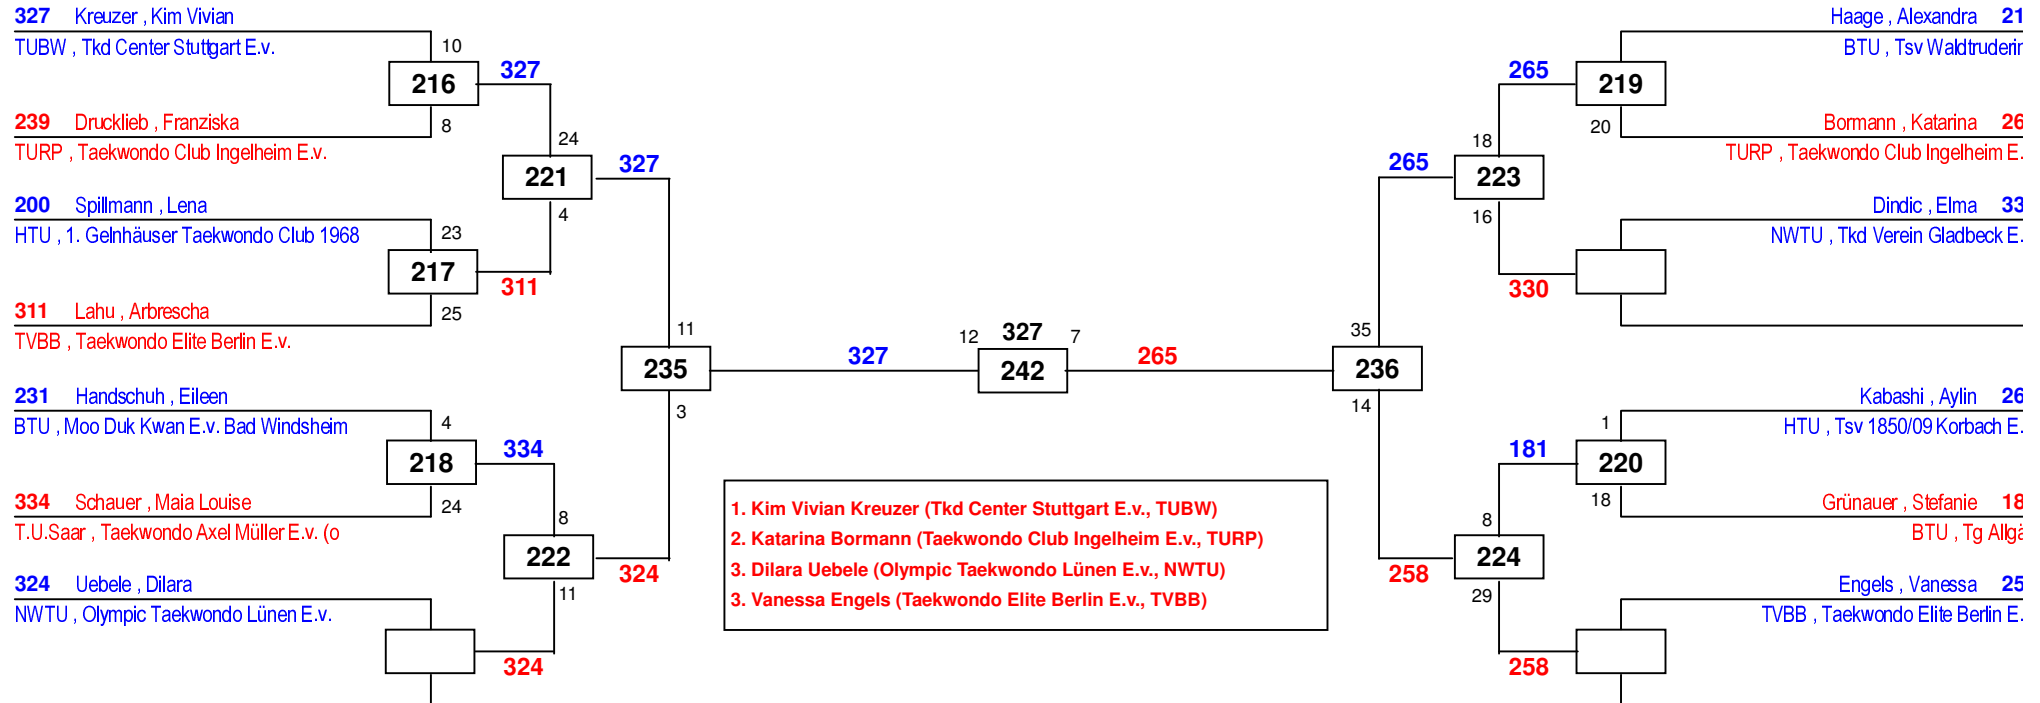

DEM Senioren DEM Jugend 2018

am 27.01.2018 - 28.01.2018

J Aw-44

Draw Sheet

DEM Senioren DEM Jugend 2018

am 27.01.2018 - 28.01.2018

J Aw-46

Draw Sheet

DEM Senioren DEM Jugend 2018

am 27.01.2018 - 28.01.2018

J Aw-49

Draw Sheet

DEM Senioren DEM Jugend 2018

am 27.01.2018 - 28.01.2018

J Aw-52

Draw Sheet

DEM Senioren DEM Jugend 2018

am 27.01.2018 - 28.01.2018

J Aw-55

Draw Sheet

DEM Senioren DEM Jugend 2018

am 27.01.2018 - 28.01.2018

J Aw-59

Draw Sheet