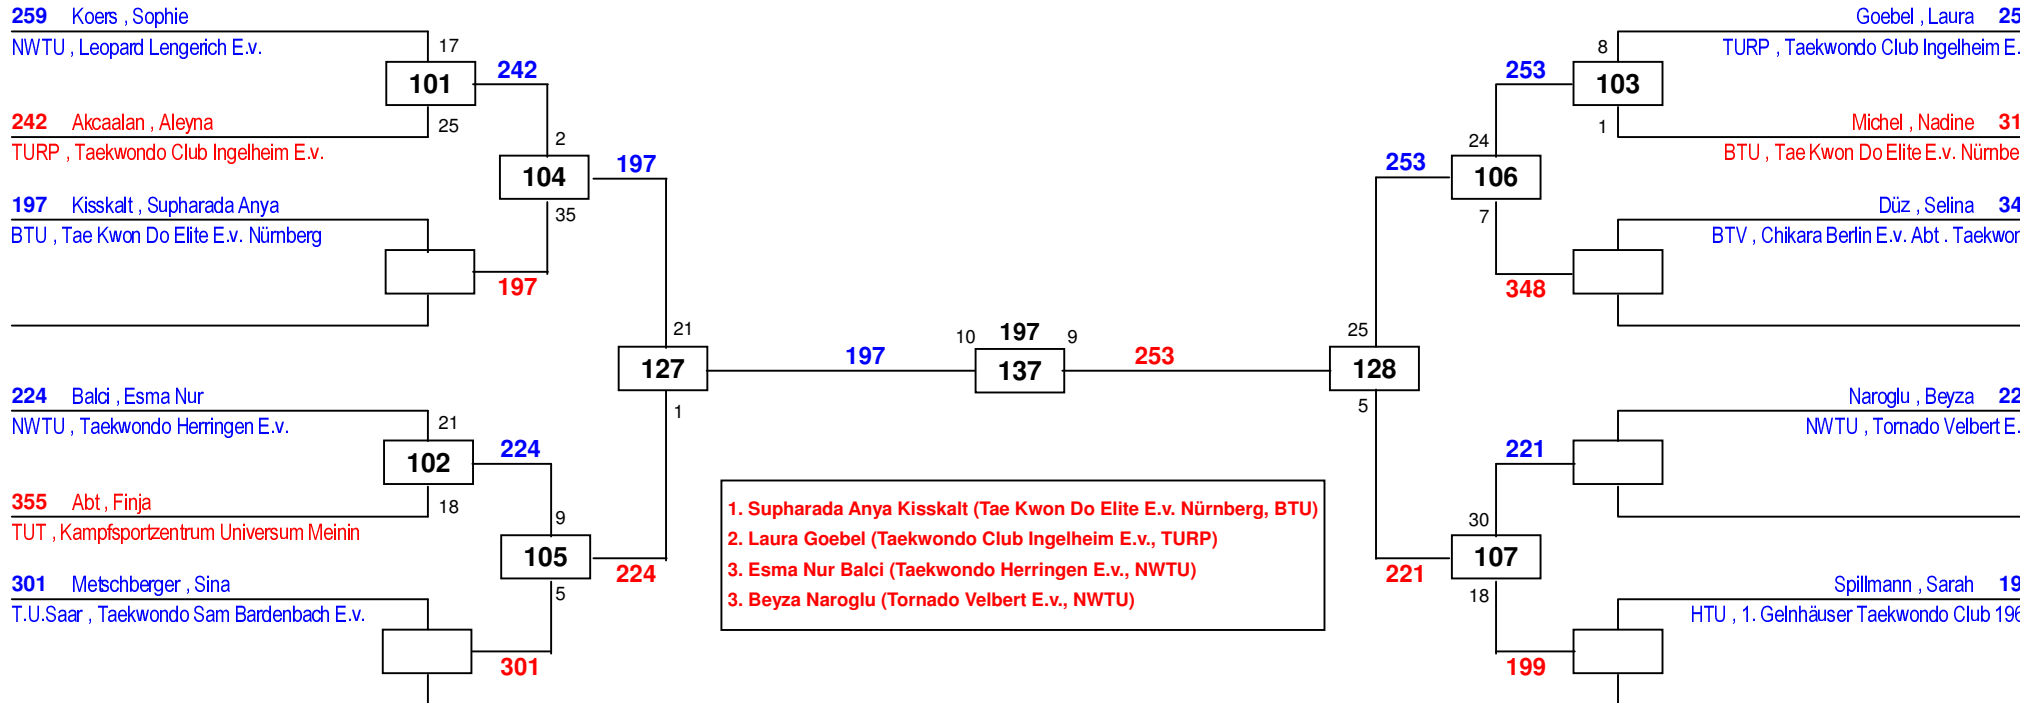

Draw Sheet

DEM Senioren DEM Jugend 2018

am 27.01.2018 - 28.01.2018

J Aw-42

Draw Sheet

1. Laura Nattermann (Tsv 1865 Dachau, BTU)
2. Jessica Dick (Taekwondo Ailingen E.v., TUBW)
3. Jessica Wolf (Taekwondo Club Ingelheim E.v., TURP)

DEM Senioren DEM Jugend 2018

am 27.01.2018 - 28.01.2018

J Aw-44

Draw Sheet

DEM Senioren DEM Jugend 2018

am 27.01.2018 - 28.01.2018

J Aw-46

Draw Sheet

DEM Senioren DEM Jugend 2018

am 27.01.2018 - 28.01.2018

J Aw-49

Draw Sheet

DEM Senioren DEM Jugend 2018

am 27.01.2018 - 28.01.2018

J Aw-52

Draw Sheet

DEM Senioren DEM Jugend 2018

am 27.01.2018 - 28.01.2018

J Aw-55

Draw Sheet

DEM Senioren DEM Jugend 2018

am 27.01.2018 - 28.01.2018

J Aw-59

Draw Sheet