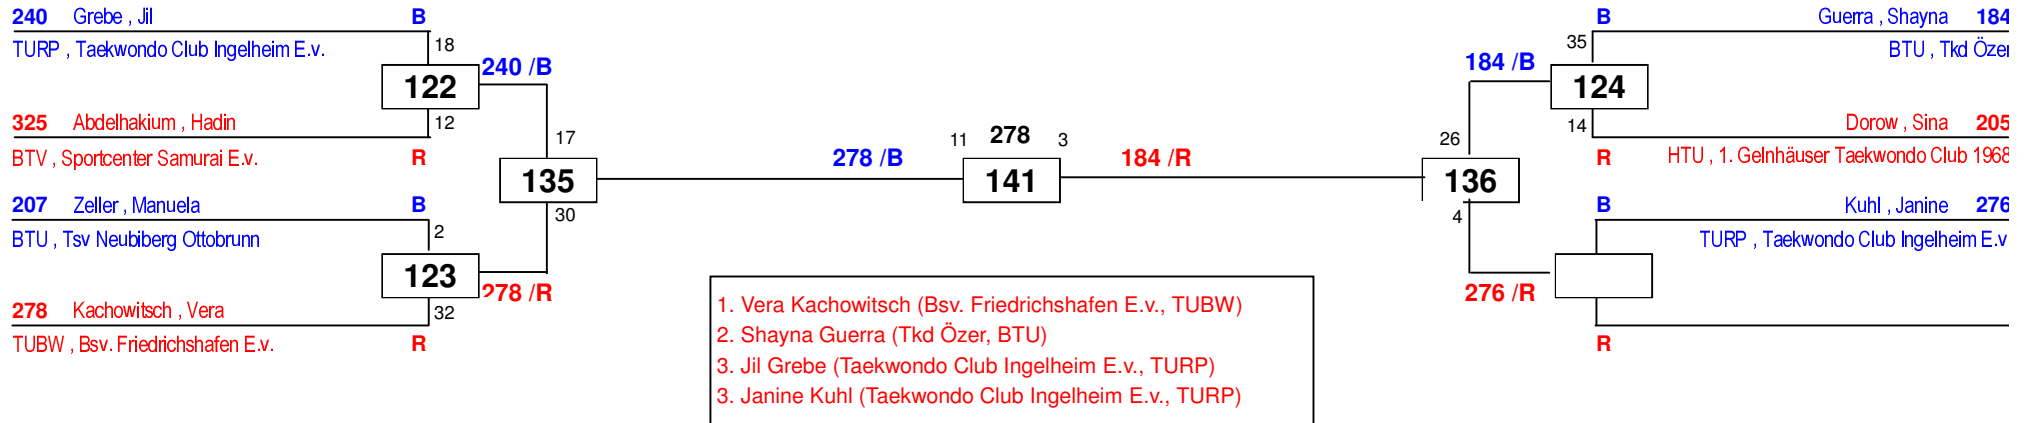

Draw Sheet

DEM Senioren DEM Jugend 2018

am 27.01.2018 - 28.01.2018

J Aw-42

Draw Sheet

1. Laura Nattermann (Tsv 1865 Dachau, BTU)
2. Jessica Dick (Taekwondo Ailingen E.v., TUBW)
3. Jessica Wolf (Taekwondo Club Ingelheim E.v., TURP)

DEM Senioren DEM Jugend 2018

am 27.01.2018 - 28.01.2018

J Aw-44

Draw Sheet

DEM Senioren DEM Jugend 2018

am 27.01.2018 - 28.01.2018

J Aw-46

Draw Sheet