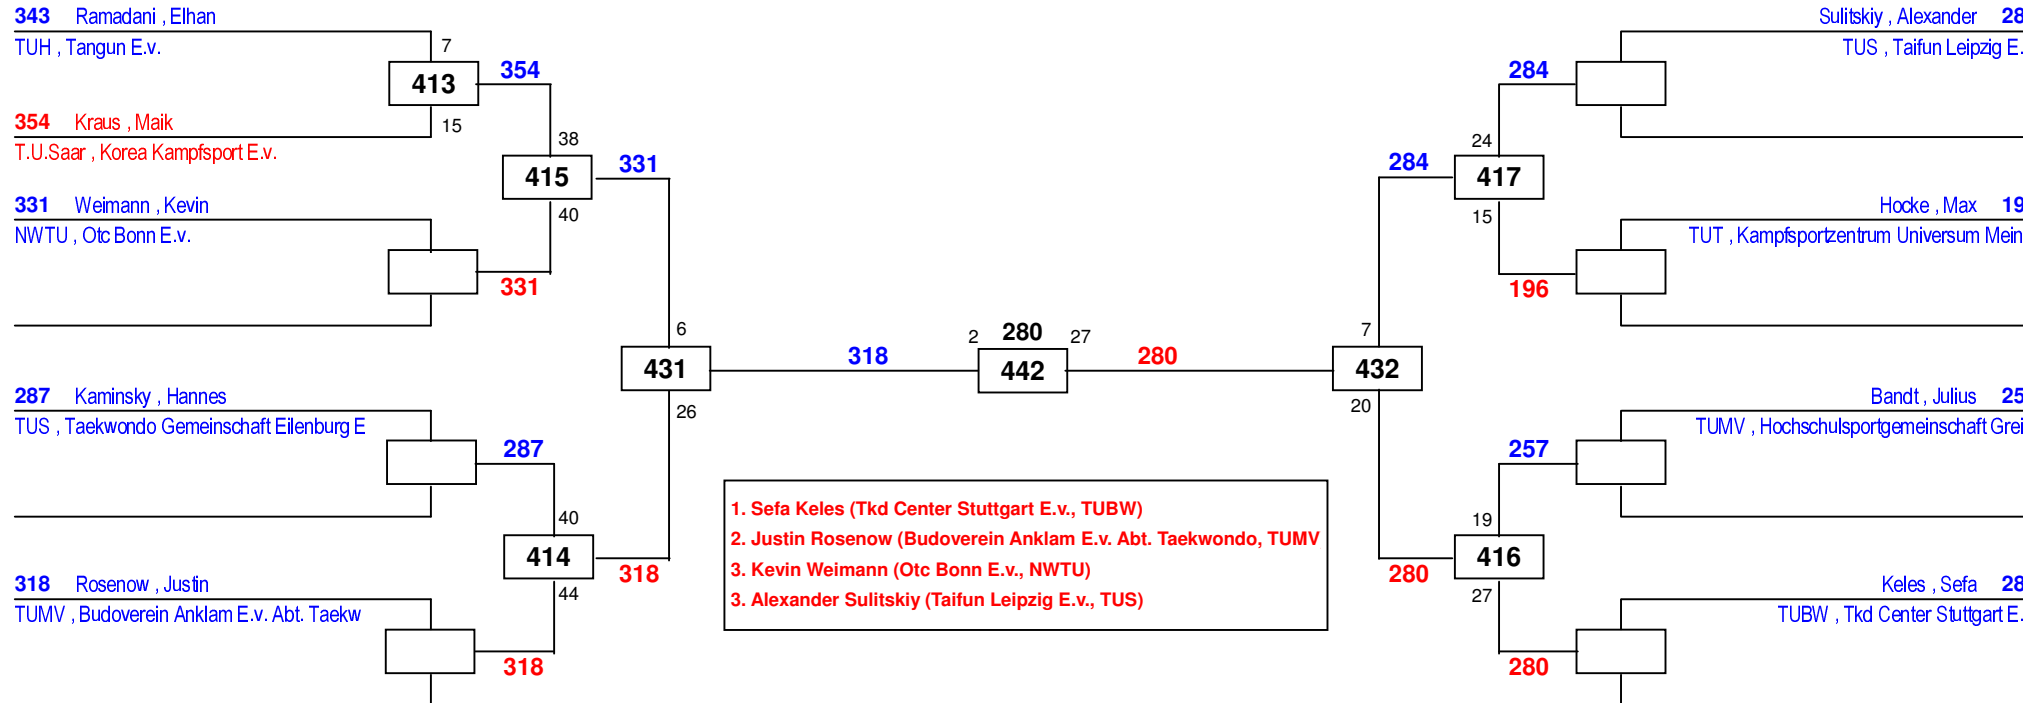

Tournament Management by: DELTA SYSTEM HOUSE
www.deltapool.de

DEM Senioren DEM Jugend 2018

am 27.01.2018 - 28.01.2018

J Am-63

Draw Sheet

DEM Senioren DEM Jugend 2018

am 27.01.2018 - 28.01.2018

J Am-68

Draw Sheet

DEM Senioren DEM Jugend 2018

am 27.01.2018 - 28.01.2018

J Am-73

Draw Sheet

DEM Senioren DEM Jugend 2018

am 27.01.2018 - 28.01.2018

J Am-78

Draw Sheet

DEM Senioren DEM Jugend 2018

am 27.01.2018 - 28.01.2018

J Aw-42

Draw Sheet

1. Laura Nattermann (Tsv 1865 Dachau, BTU)
2. Jessica Dick (Taekwondo Ailingen E.v., TUBW)
3. Jessica Wolf (Taekwondo Club Ingelheim E.v., TURP)

DEM Senioren DEM Jugend 2018

am 27.01.2018 - 28.01.2018

J Aw-44

Draw Sheet

DEM Senioren DEM Jugend 2018

am 27.01.2018 - 28.01.2018

J Aw-46

Draw Sheet