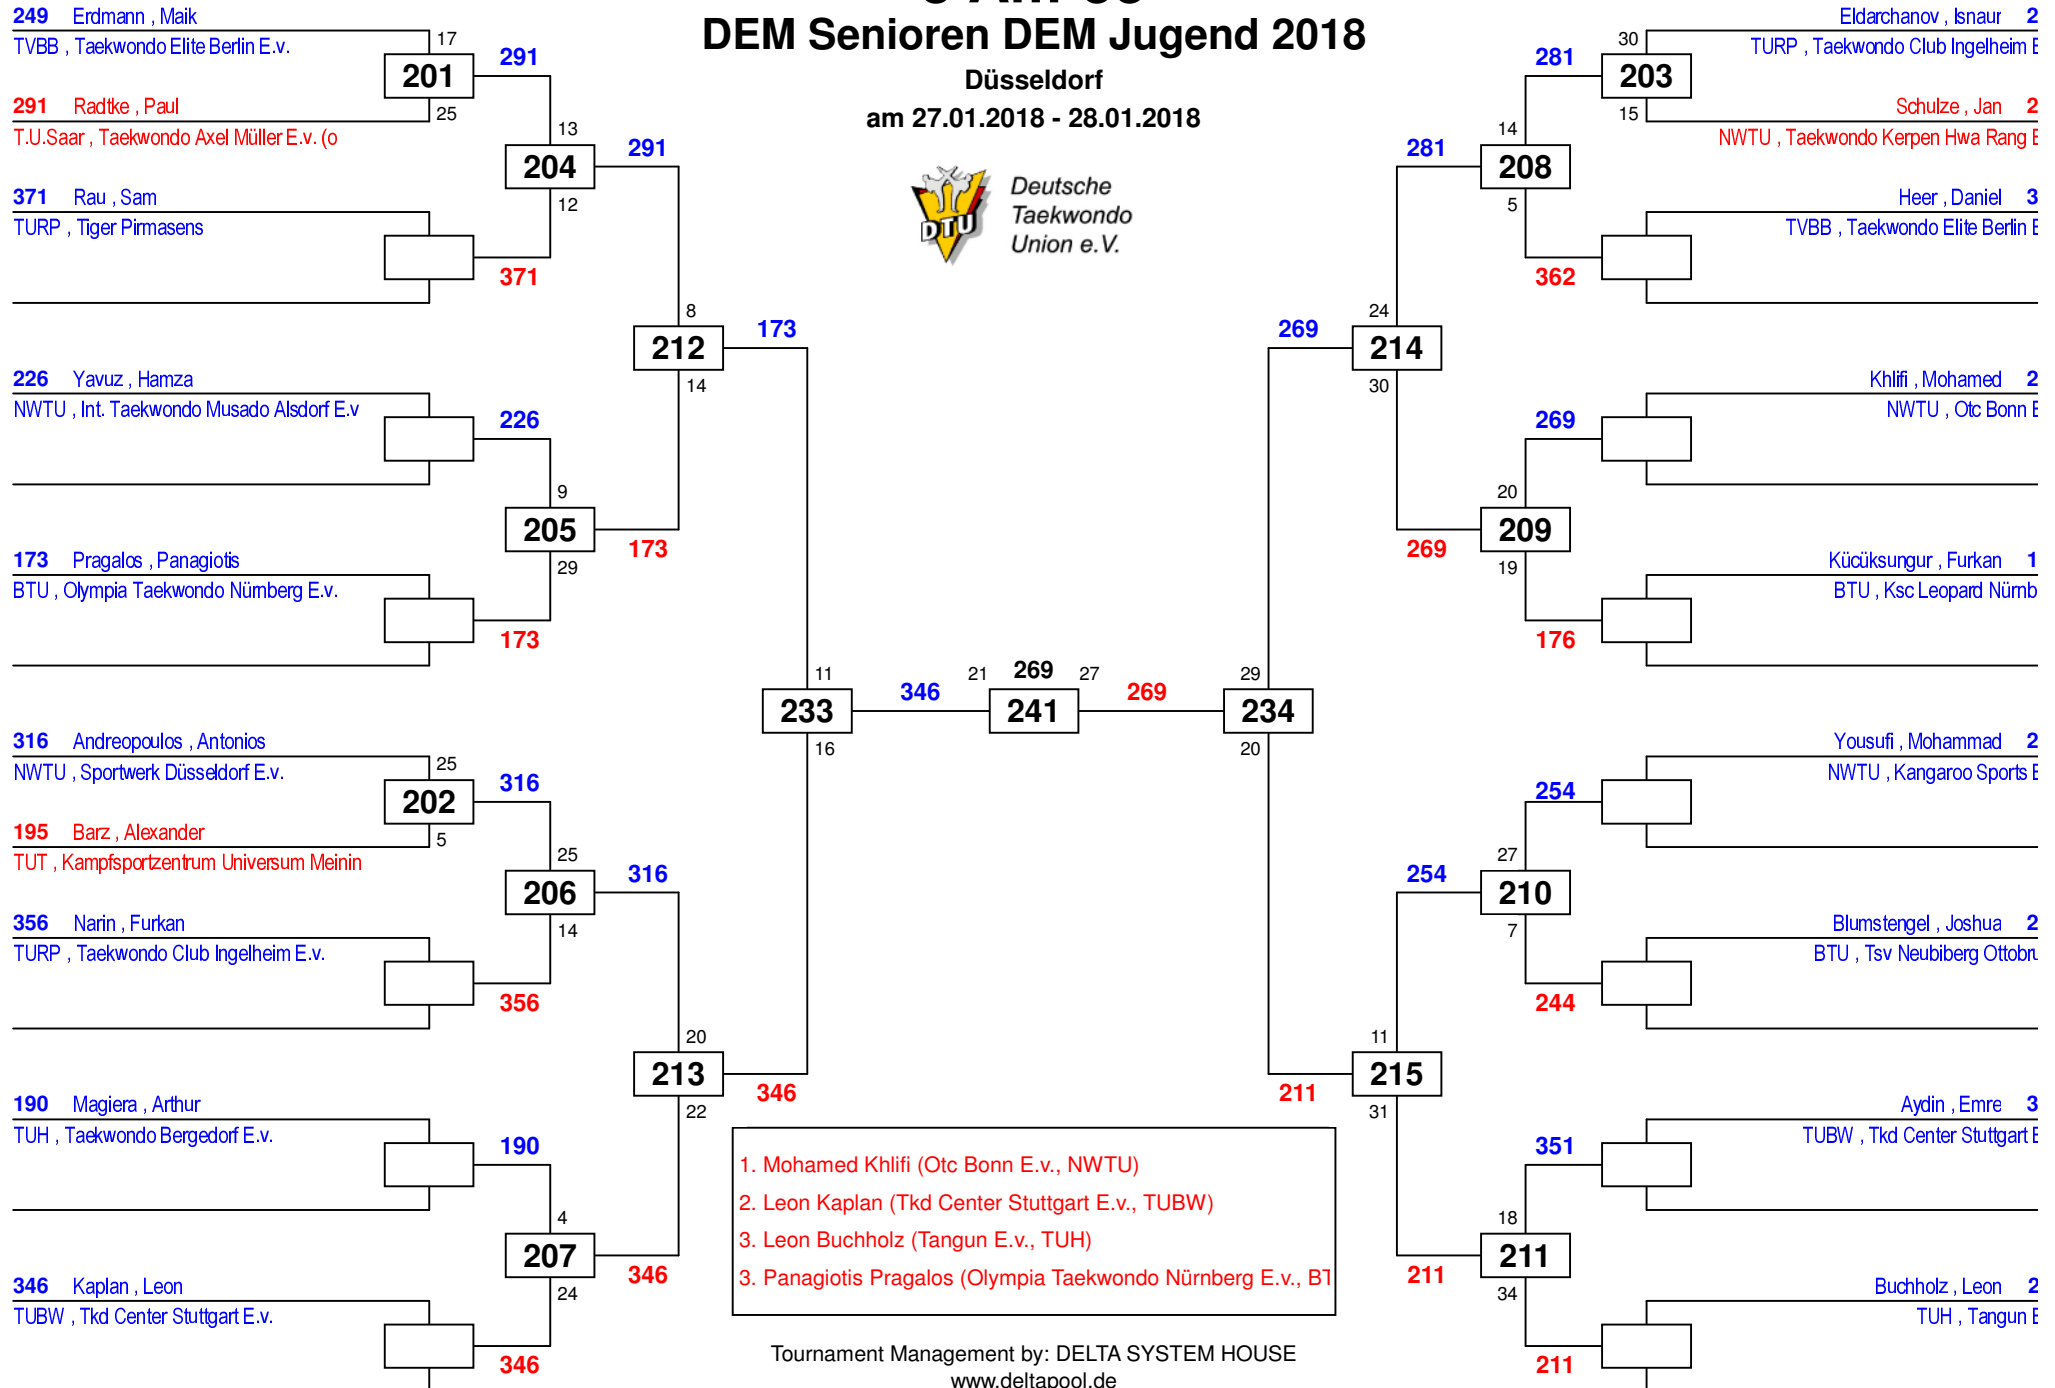

DEM Senioren DEM Jugend 2018

am 27.01.2018 - 28.01.2018

J Am+78

Draw Sheet

DEM Senioren DEM Jugend 2018

am 27.01.2018 - 28.01.2018

J Am-45

Draw Sheet

DEM Senioren DEM Jugend 2018

am 27.01.2018 - 28.01.2018

J Am-48

Draw Sheet

- 1. Phillip Enrico Heuschkel (1. Gelnhäuser Taekwondo Club 196)
- 2. Akram Oulad Ben Taimout (Taekwondo Elite Berlin E.v., TVBB)
- 3. Niels Kuchar (Kampfsportzentrum Universum Meiningen E.v., TUT)

J Am-55 DEM Senioren DEM Jugend 2018

Düsseldorf
am 27.01.2018 - 28.01.2018

Tournament Management by: DELTA SYSTEM HOUSE
www.deltapool.de

J Am-59

DEM Senioren DEM Jugend 2018

Düsseldorf
am 27.01.2018 - 28.01.2018