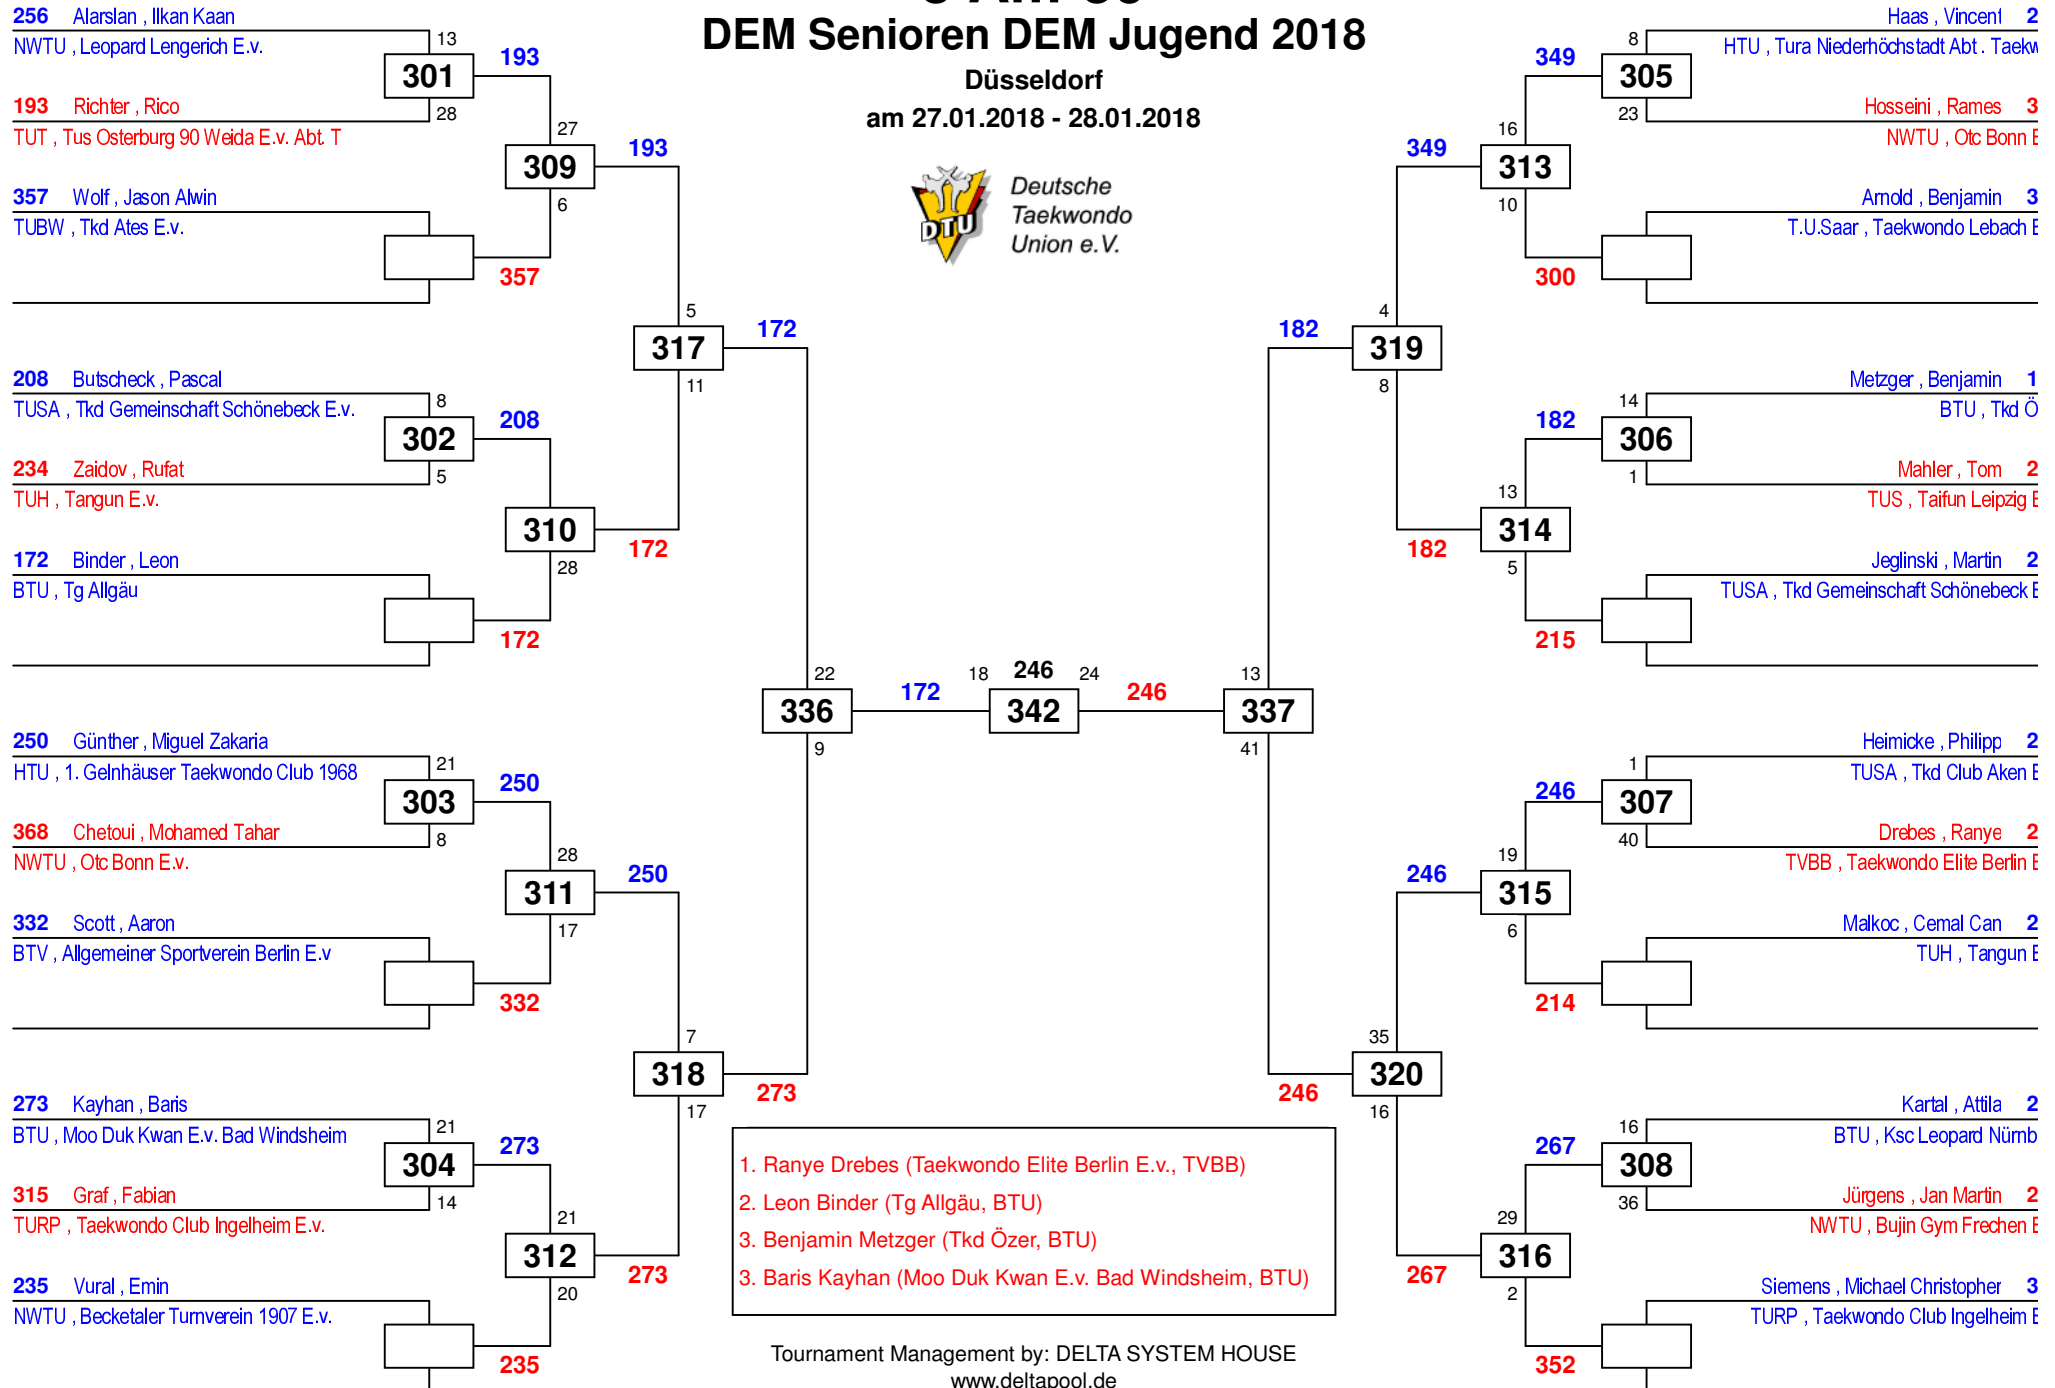

DEM Senioren DEM Jugend 2018

am 27.01.2018 - 28.01.2018

J Am-48

Draw Sheet

- 1. Phillip Enrico Heuschkel (1. Gelnhäuser Taekwondo Club 196)
- 2. Akram Oulad Ben Taimout (Taekwondo Elite Berlin E.v., TVBB)
- 3. Niels Kuchar (Kampfsportzentrum Universum Meiningen E.v., TUT)

J Am-55 DEM Senioren DEM Jugend 2018

Düsseldorf
am 27.01.2018 - 28.01.2018

Tournament Management by: DELTA SYSTEM HOUSE
www.deltapool.de

J Am-59

DEM Senioren DEM Jugend 2018

Düsseldorf
am 27.01.2018 - 28.01.2018

Tournament Management by: DELTA SYSTEM HOUSE
www.deltapool.de

DEM Senioren DEM Jugend 2018

am 27.01.2018 - 28.01.2018

J Am-63

Draw Sheet

DEM Senioren DEM Jugend 2018

am 27.01.2018 - 28.01.2018

J Am-68

Draw Sheet

DEM Senioren DEM Jugend 2018

am 27.01.2018 - 28.01.2018

J Am-73

Draw Sheet

DEM Senioren DEM Jugend 2018

am 27.01.2018 - 28.01.2018

J Am-78