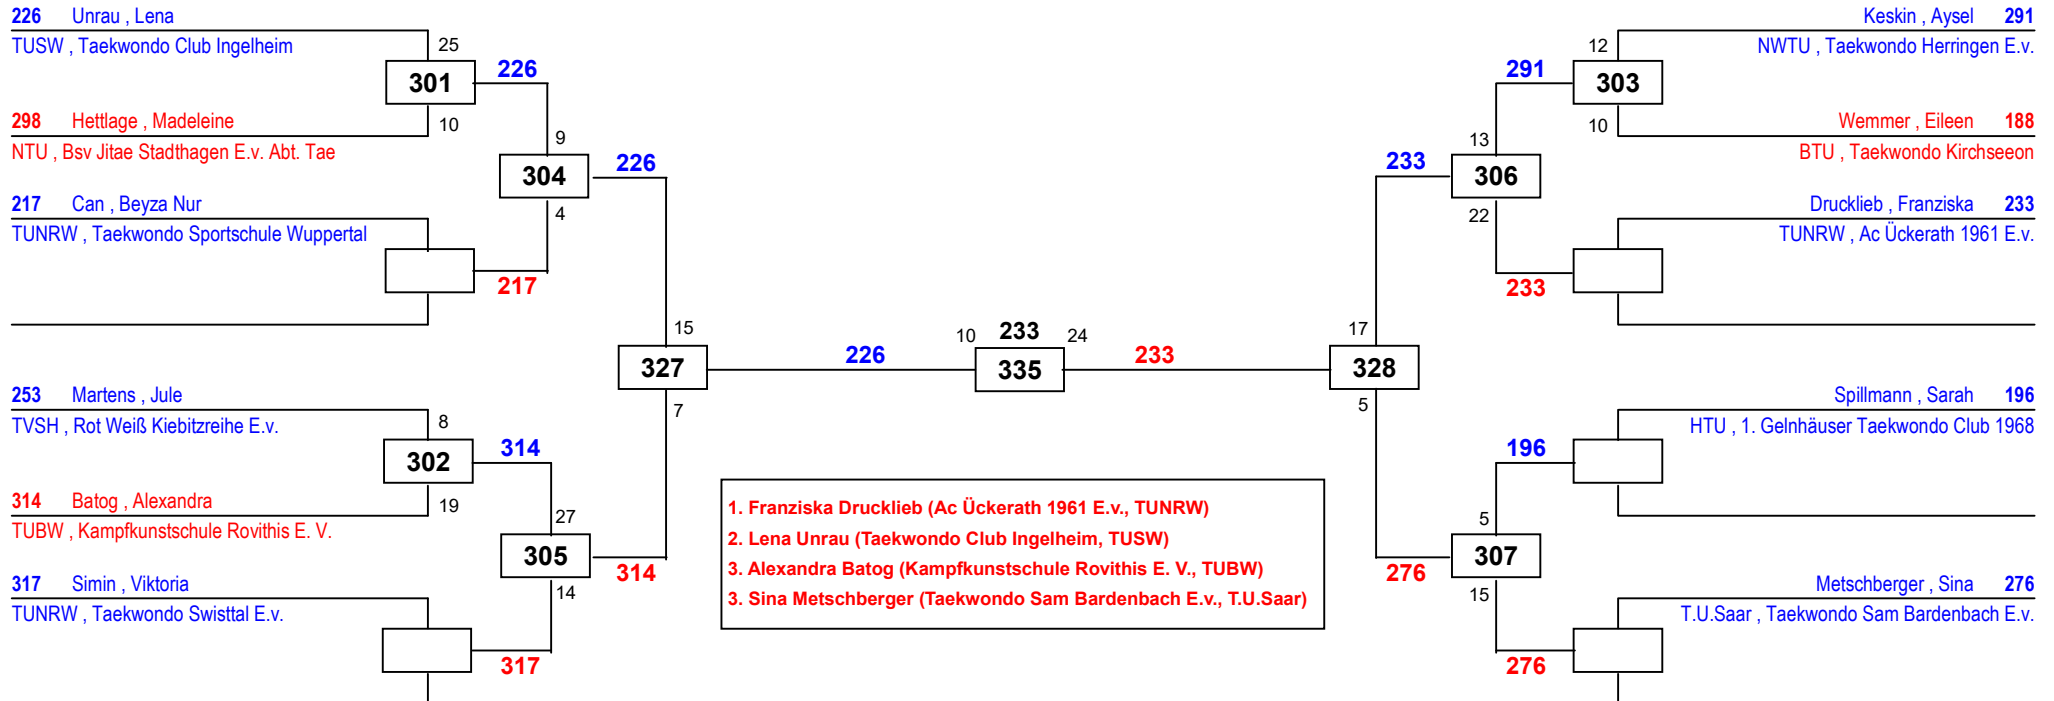

- 1. Laura Nattermann (Tsv 1865 Dachau, BTU)
- 2. Melina Eskitzi (Tsv 1865 Dachau, BTU)
- 3. Lenya Sauer (Taekwondo Elm E.v, T.U.Saar)

DEM Senioren DEM Jugend 2019

am 23.03.2019 - 24.03.2019

J Aw-44

Draw Sheet

DEM Senioren DEM Jugend 2019

am 23.03.2019 - 24.03.2019

J Aw-46

Draw Sheet

DEM Senioren DEM Jugend 2019

am 23.03.2019 - 24.03.2019

J Aw-52

Draw Sheet

DEM Senioren DEM Jugend 2019

am 23.03.2019 - 24.03.2019

J Aw-55

Draw Sheet

DEM Senioren DEM Jugend 2019

am 23.03.2019 - 24.03.2019

J Aw-63

Draw Sheet