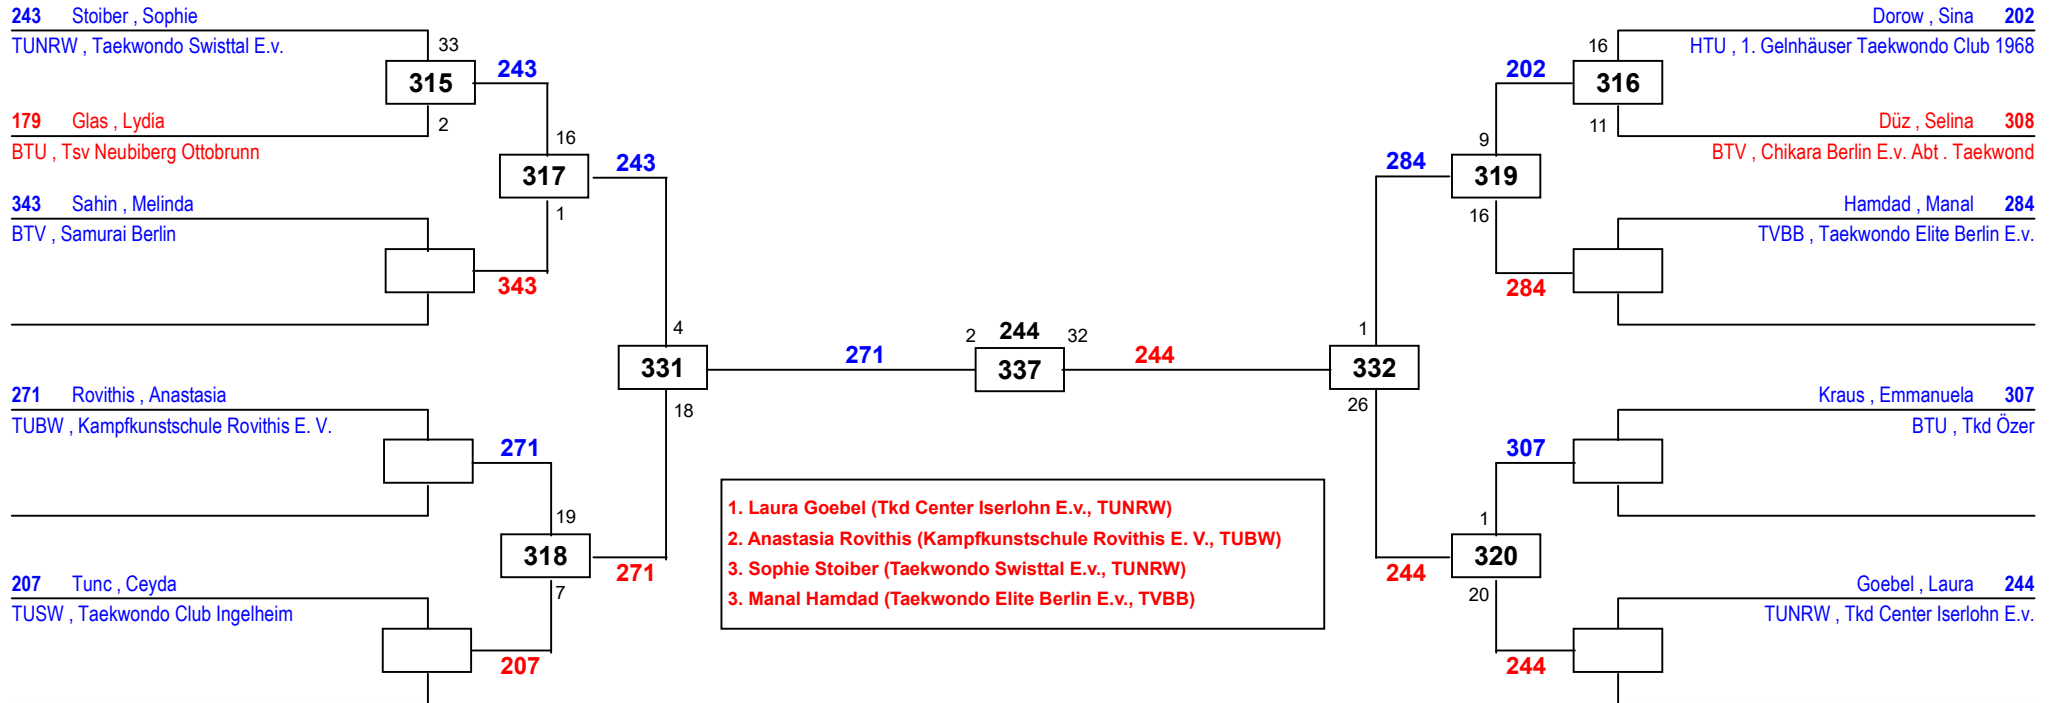

- 1. Laura Nattermann (Tsv 1865 Dachau, BTU)
- 2. Melina Eskitzi (Tsv 1865 Dachau, BTU)
- 3. Lenya Sauer (Taekwondo Elm E.v, T.U.Saar)

DEM Senioren DEM Jugend 2019

am 23.03.2019 - 24.03.2019

J Aw-44

Draw Sheet

DEM Senioren DEM Jugend 2019

am 23.03.2019 - 24.03.2019

J Aw-46

Draw Sheet

DEM Senioren DEM Jugend 2019

am 23.03.2019 - 24.03.2019

J Aw-52

Draw Sheet

DEM Senioren DEM Jugend 2019

am 23.03.2019 - 24.03.2019

J Aw-55

Draw Sheet

DEM Senioren DEM Jugend 2019

am 23.03.2019 - 24.03.2019

J Aw-63

Draw Sheet