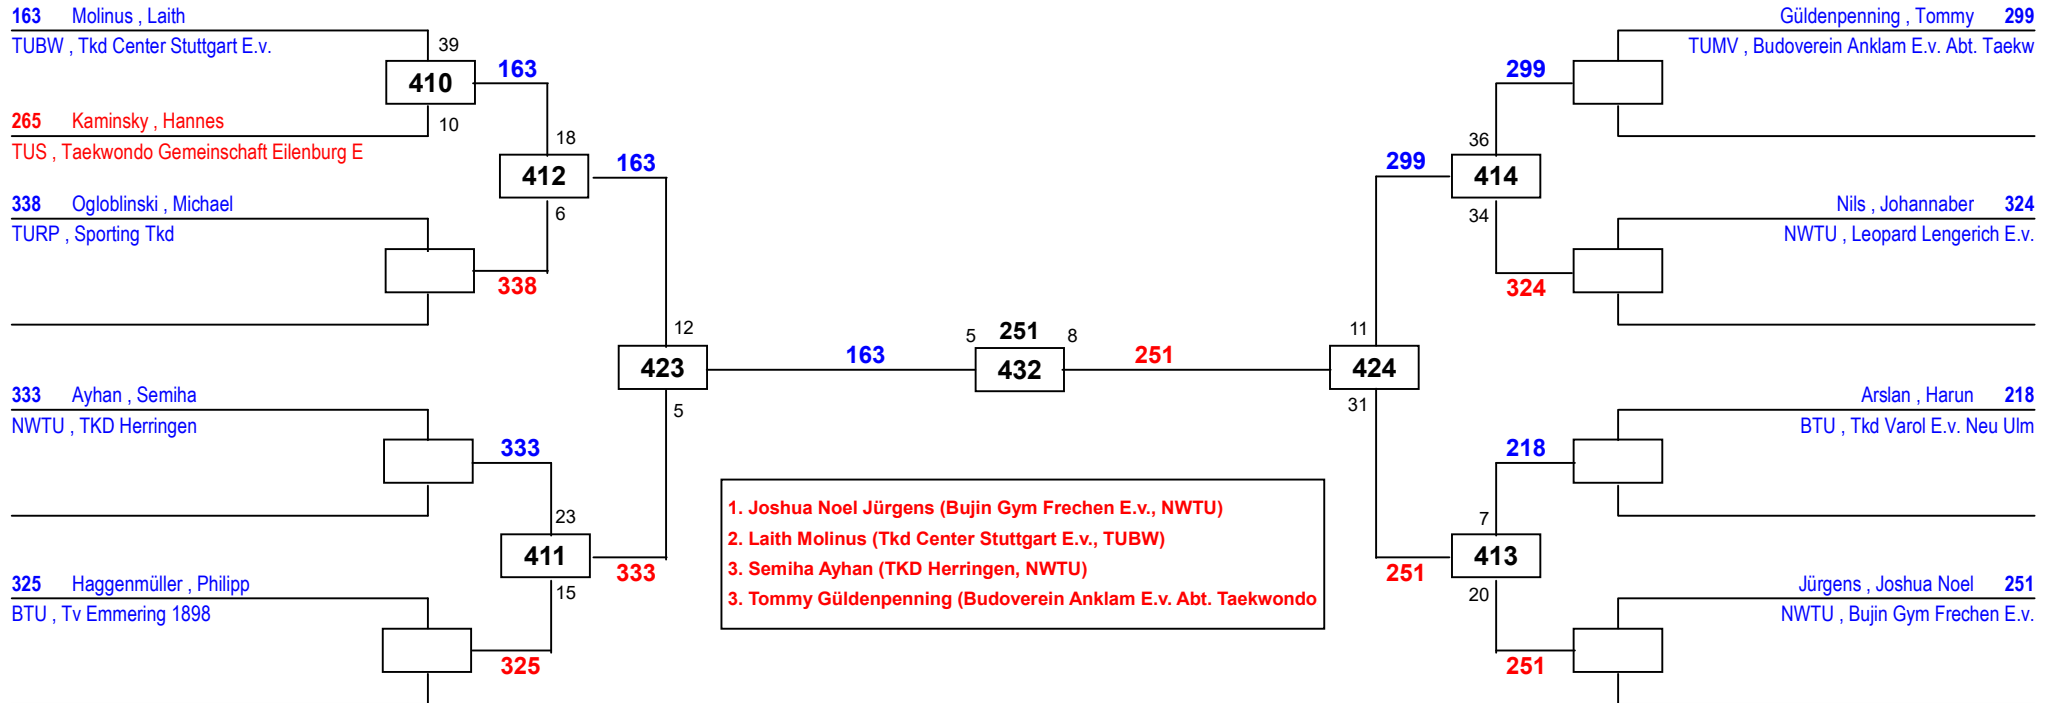

DEM Senioren DEM Jugend 2019

am 23.03.2019 - 24.03.2019

J Am-68

Draw Sheet

DEM Senioren DEM Jugend 2019

am 23.03.2019 - 24.03.2019

J Am-73

Draw Sheet

DEM Senioren DEM Jugend 2019

am 23.03.2019 - 24.03.2019

J Am-78

Draw Sheet

DEM Senioren DEM Jugend 2019

am 23.03.2019 - 24.03.2019

J Aw-42

Draw Sheet

- 1. Laura Nattermann (Tsv 1865 Dachau, BTU)
- 2. Melina Eskitzi (Tsv 1865 Dachau, BTU)
- 3. Lenya Sauer (Taekwondo Elm E.v, T.U.Saar)

DEM Senioren DEM Jugend 2019

am 23.03.2019 - 24.03.2019

J Aw-44

Draw Sheet