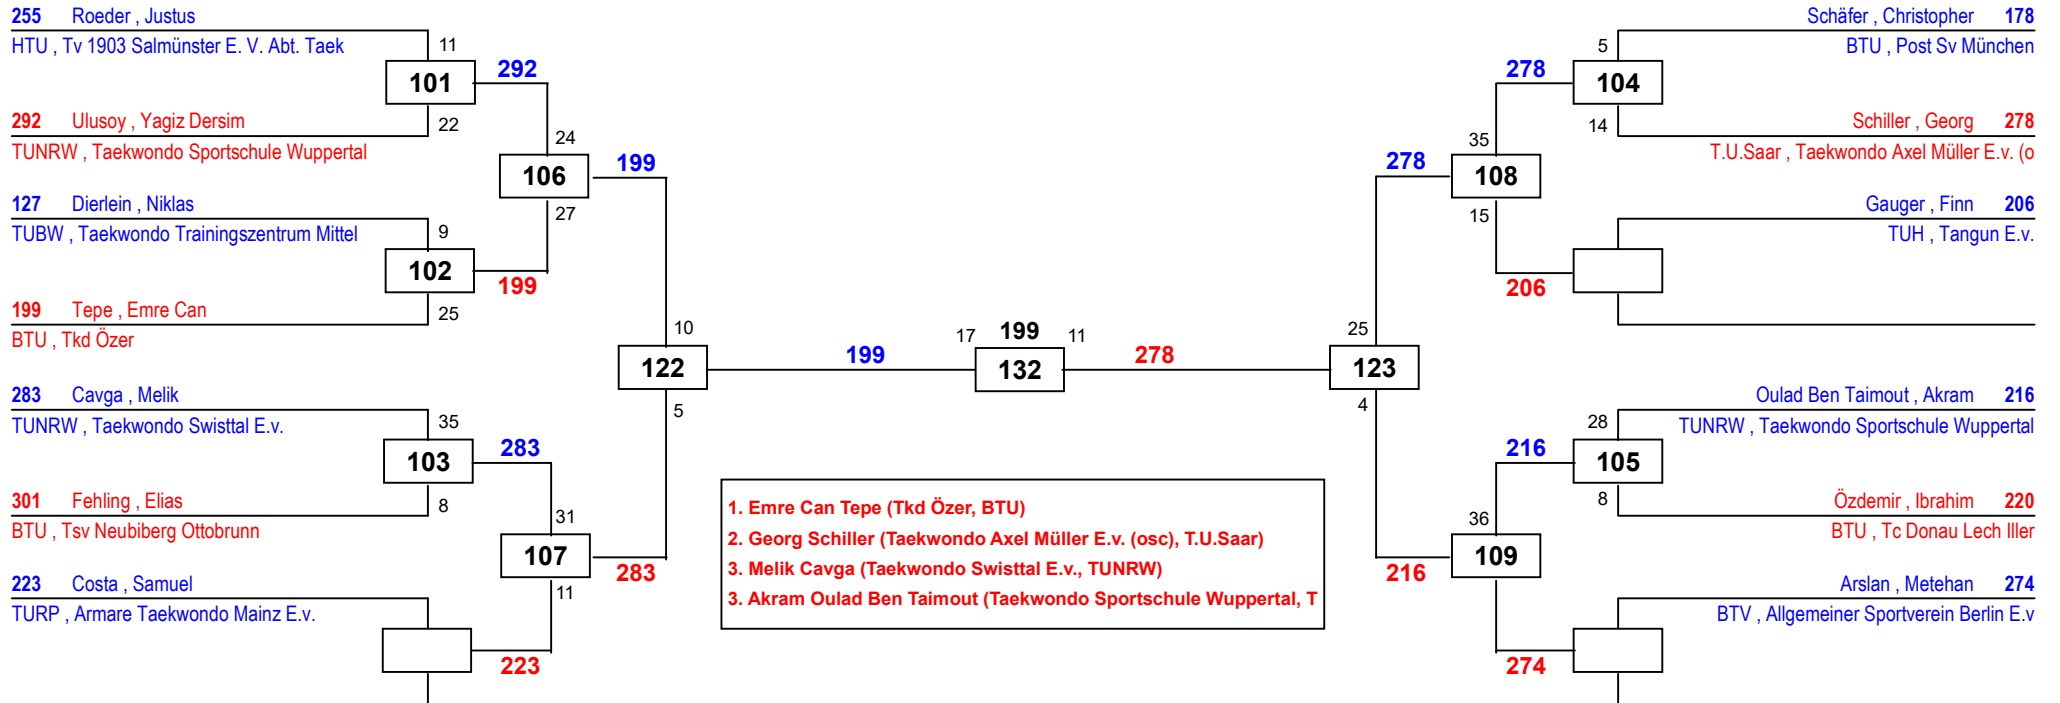

DEM Senioren DEM Jugend 2019

am 23.03.2019 - 24.03.2019

J Am-48

Draw Sheet

DEM Senioren DEM Jugend 2019

am 23.03.2019 - 24.03.2019

J Am-51

Draw Sheet

DEM Senioren DEM Jugend 2019

am 23.03.2019 - 24.03.2019

J Am-55

Draw Sheet

DEM Senioren DEM Jugend 2019

am 23.03.2019 - 24.03.2019

J Am-63

Draw Sheet