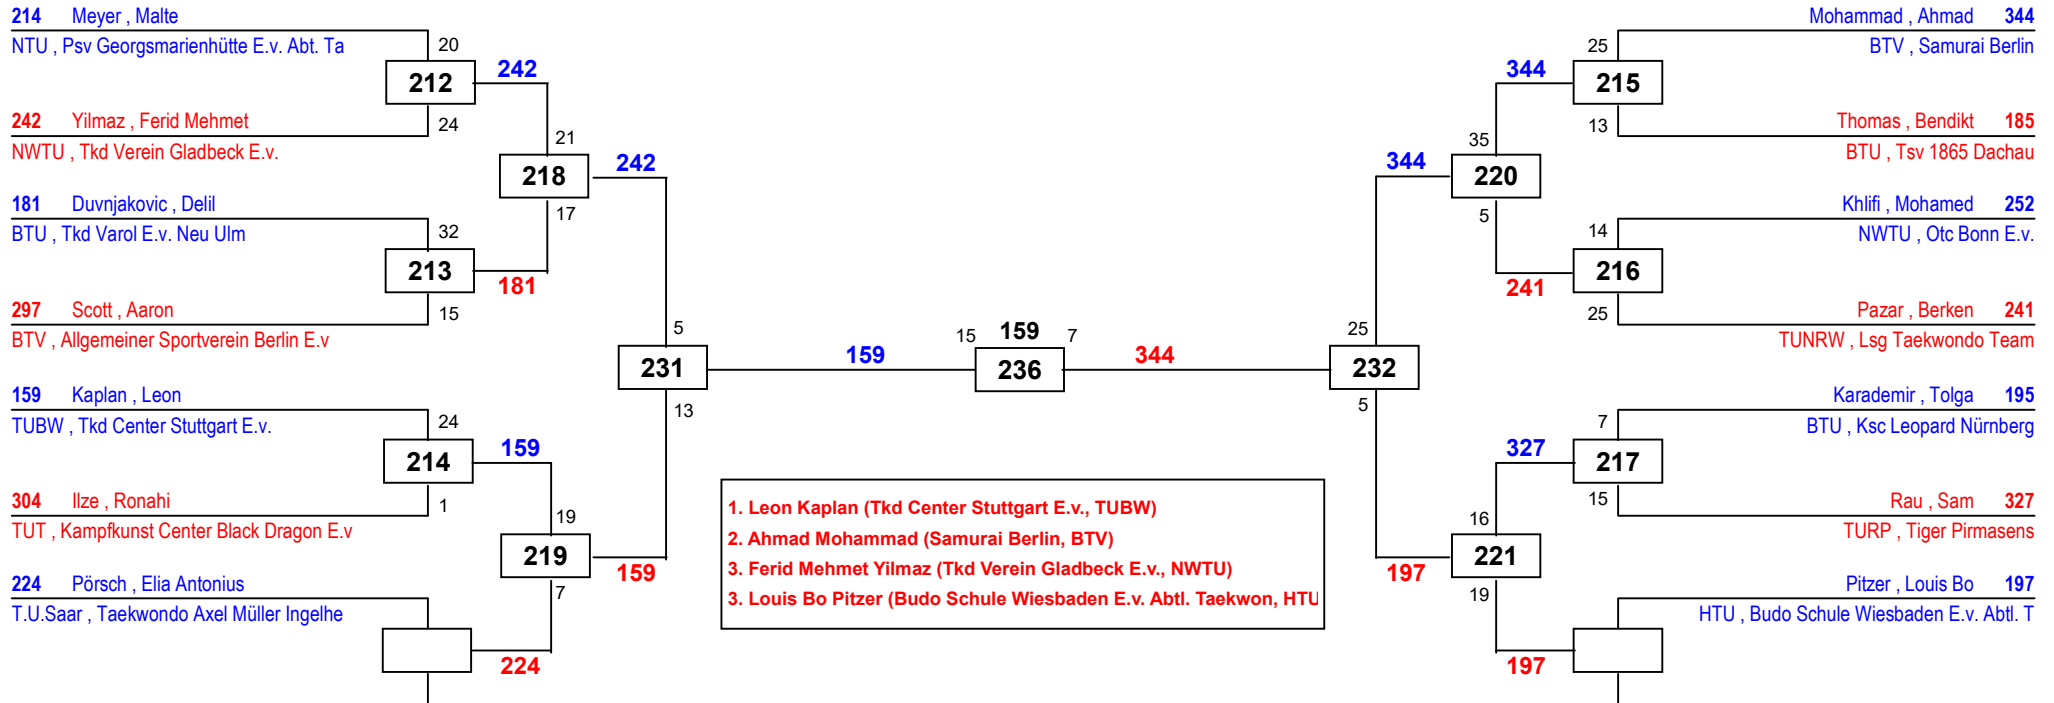

DEM Senioren DEM Jugend 2019

am 23.03.2019 - 24.03.2019

J Am-55

Draw Sheet

DEM Senioren DEM Jugend 2019

am 23.03.2019 - 24.03.2019

J Am-63

Draw Sheet

DEM Senioren DEM Jugend 2019

am 23.03.2019 - 24.03.2019

J Am-68

Draw Sheet

DEM Senioren DEM Jugend 2019

am 23.03.2019 - 24.03.2019

J Am-73

Draw Sheet