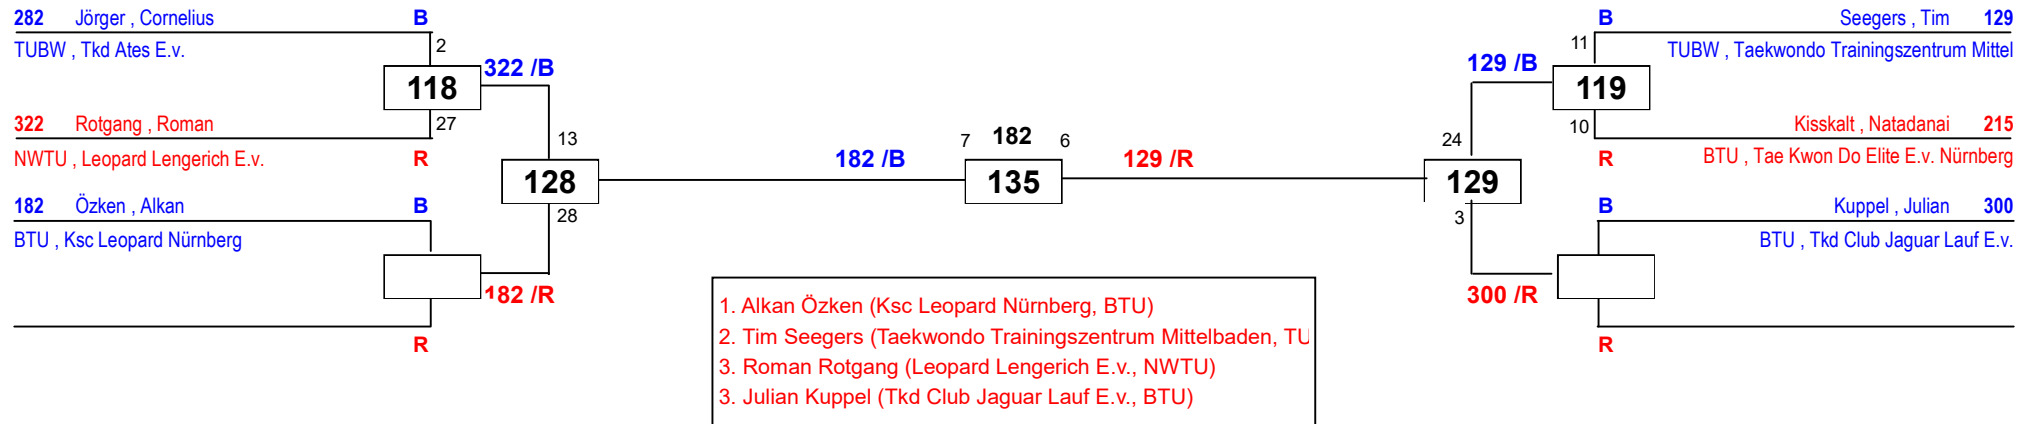

DEM Senioren DEM Jugend 2019

am 23.03.2019 - 24.03.2019

J Am-48

Draw Sheet

DEM Senioren DEM Jugend 2019

am 23.03.2019 - 24.03.2019

J Am-51

Draw Sheet