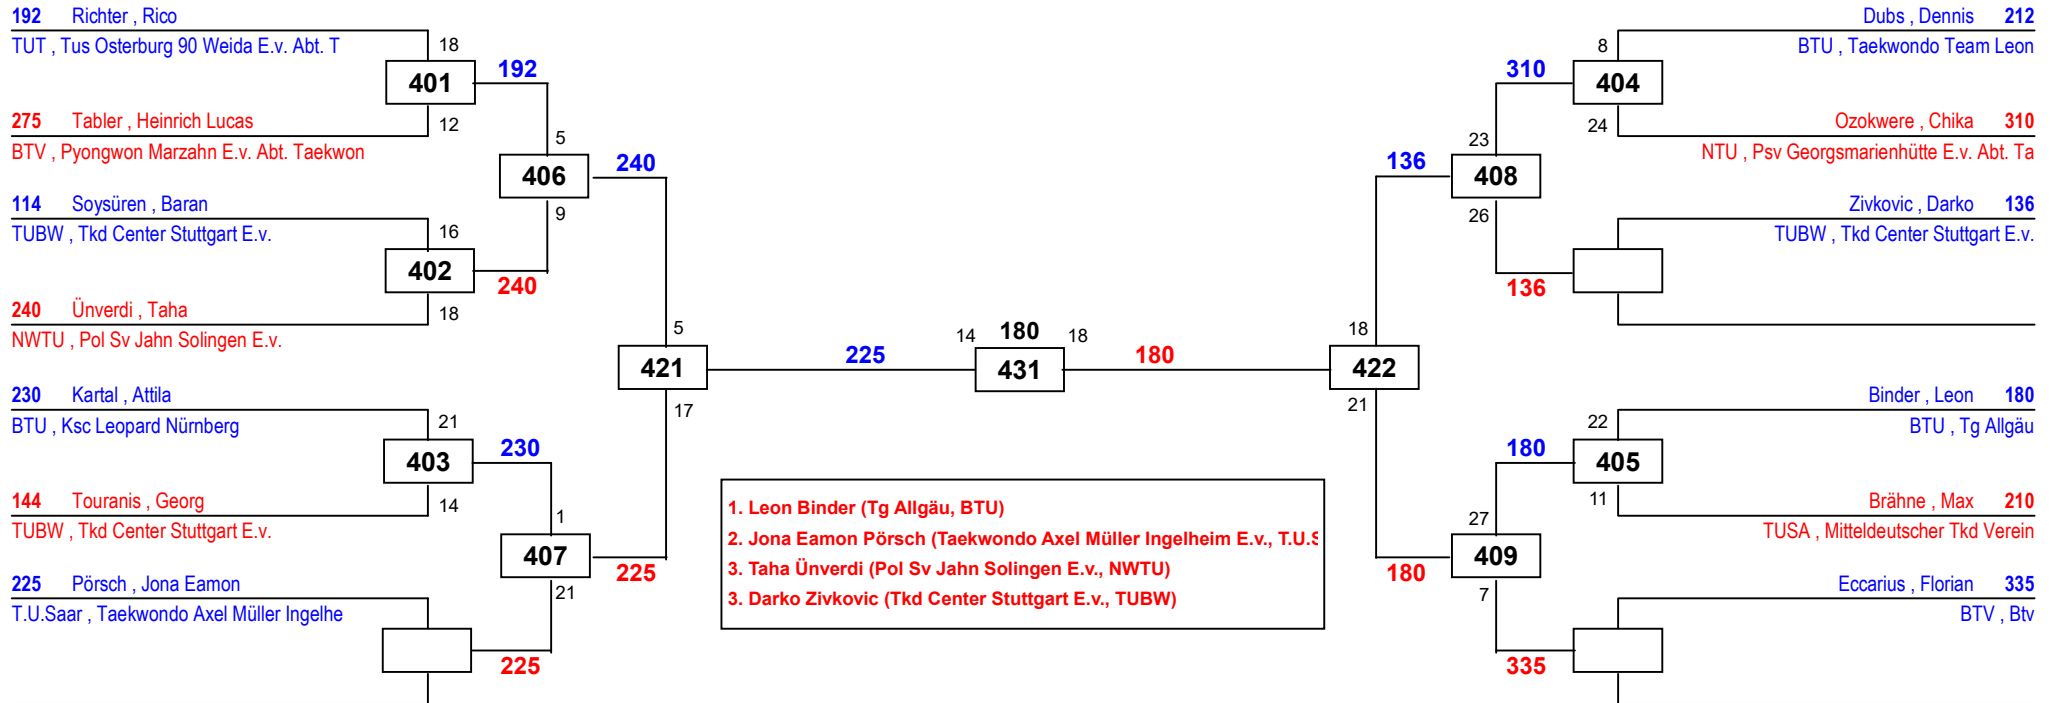

DEM Senioren DEM Jugend 2019

am 23.03.2019 - 24.03.2019

J Am-55

Draw Sheet

DEM Senioren DEM Jugend 2019

am 23.03.2019 - 24.03.2019

J Am-63

Draw Sheet

DEM Senioren DEM Jugend 2019

am 23.03.2019 - 24.03.2019

J Am-68

Draw Sheet

DEM Senioren DEM Jugend 2019

am 23.03.2019 - 24.03.2019

J Am-73

Draw Sheet