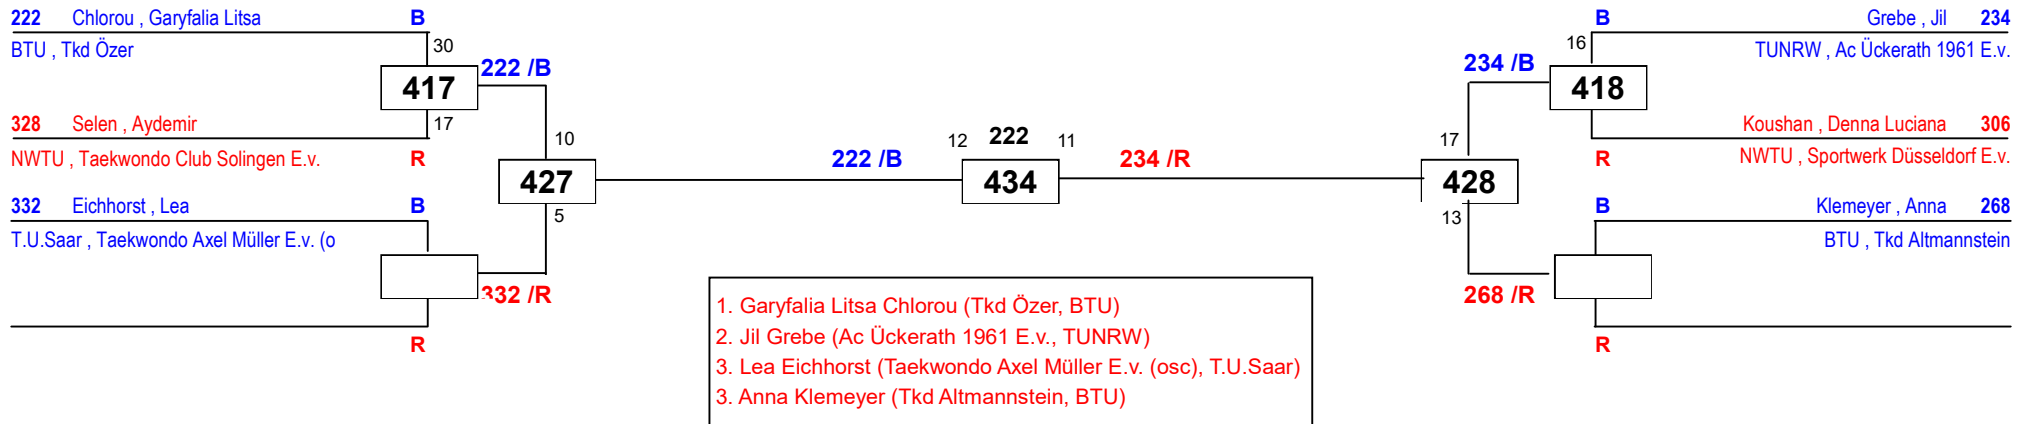

- 1. Laura Nattermann (Tsv 1865 Dachau, BTU)
- 2. Melina Eskitzi (Tsv 1865 Dachau, BTU)
- 3. Lenya Sauer (Taekwondo Elm E.v, T.U.Saar)

DEM Senioren DEM Jugend 2019

am 23.03.2019 - 24.03.2019

J Aw-44

Draw Sheet

DEM Senioren DEM Jugend 2019

am 23.03.2019 - 24.03.2019

J Aw-46

Draw Sheet

DEM Senioren DEM Jugend 2019

am 23.03.2019 - 24.03.2019

J Aw-52

Draw Sheet