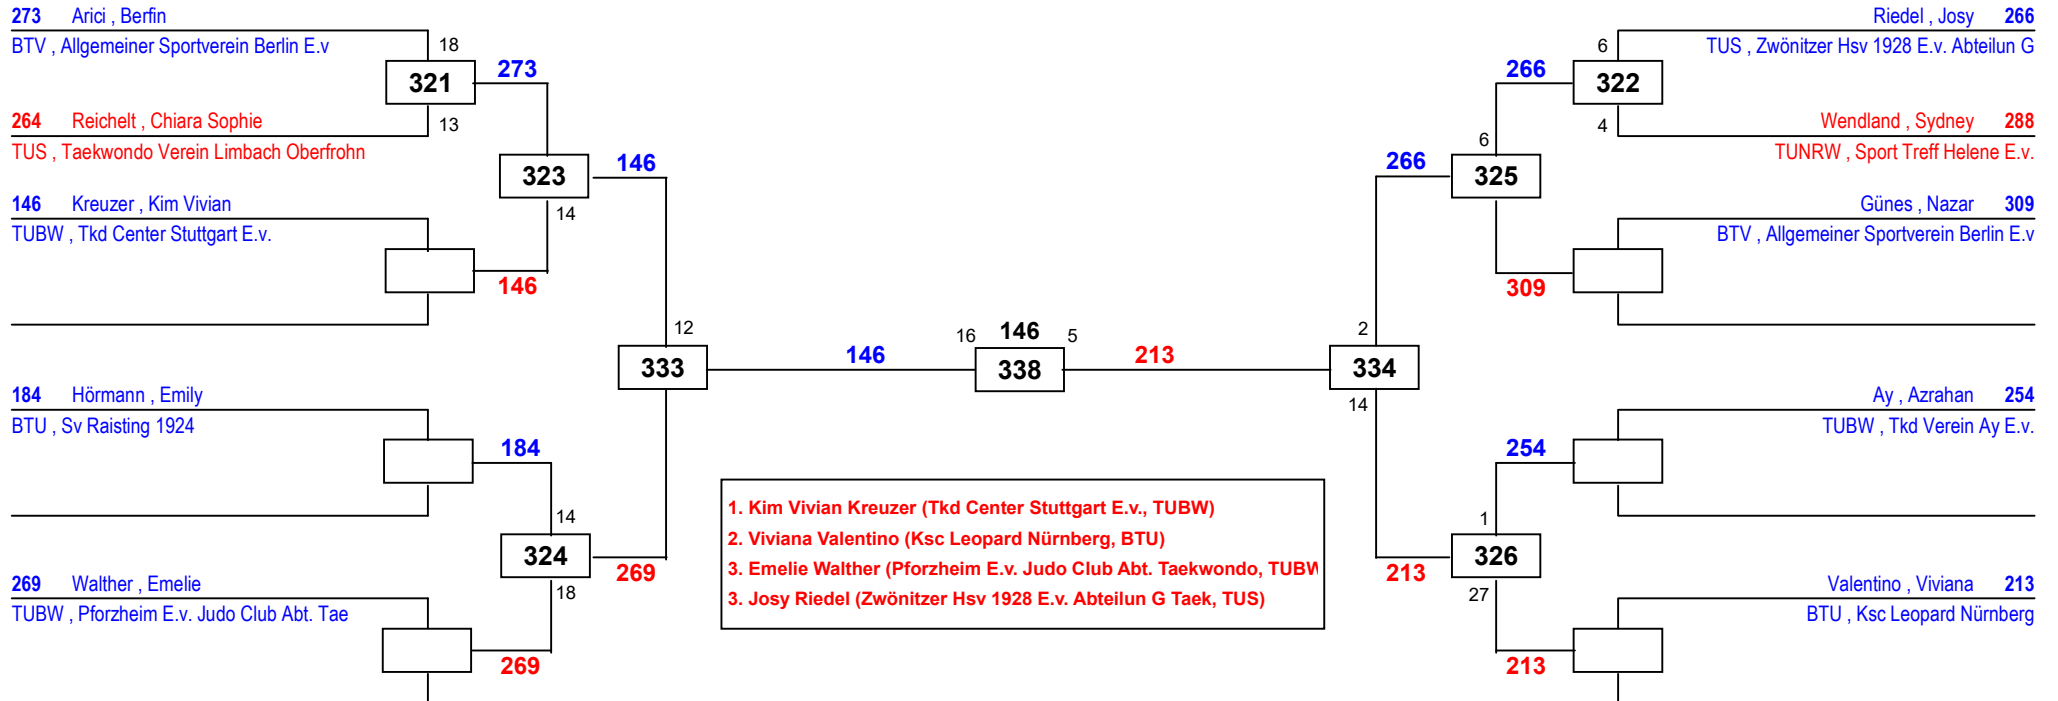

DEM Senioren DEM Jugend 2019

am 23.03.2019 - 24.03.2019

J Aw-46

Draw Sheet

DEM Senioren DEM Jugend 2019

am 23.03.2019 - 24.03.2019

J Aw-52

Draw Sheet

DEM Senioren DEM Jugend 2019

am 23.03.2019 - 24.03.2019

J Aw-55

Draw Sheet

DEM Senioren DEM Jugend 2019

am 23.03.2019 - 24.03.2019

J Aw-63

Draw Sheet

DEM Senioren DEM Jugend 2019

am 23.03.2019 - 24.03.2019

J Aw-68

Draw Sheet

1. Esmeralda Husovic (Tsv 1865 Dachau, BTU)
2. Fabienne Babatz (Armare Taekwondo Mainz E.v., TURP)
3. Selunov Inna (Kobra Bielefeld E.v., NWTU)
3. Aylin Acil (Olympic Taekwondo Lüdenscheid E.v., TUNRW)