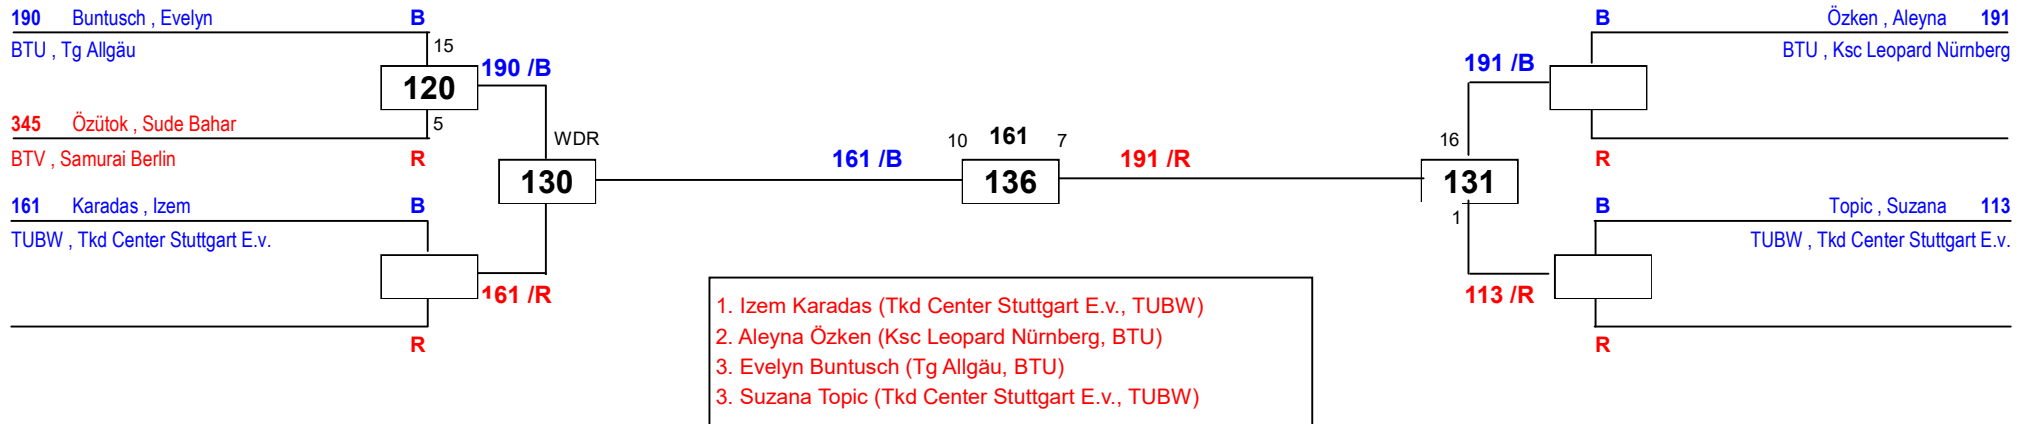

DEM Senioren DEM Jugend 2019

am 23.03.2019 - 24.03.2019

J Aw-44

Draw Sheet