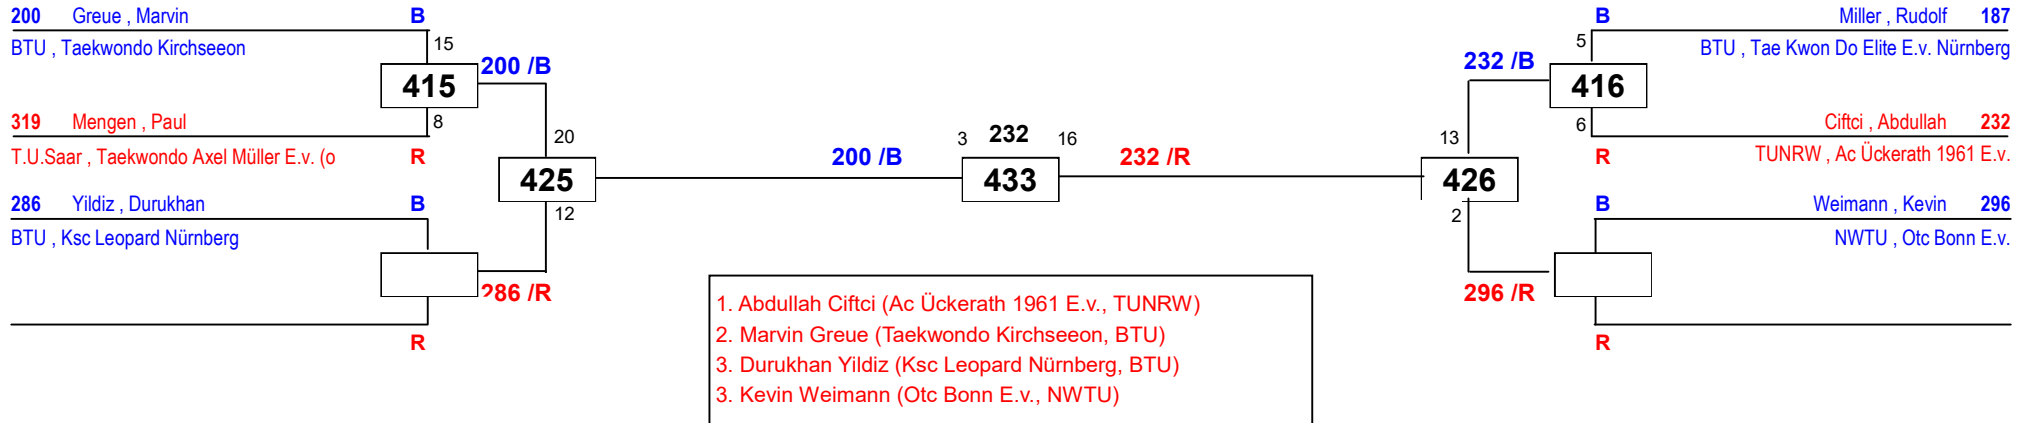

DEM Senioren DEM Jugend 2019

am 23.03.2019 - 24.03.2019

J Am-78

Draw Sheet