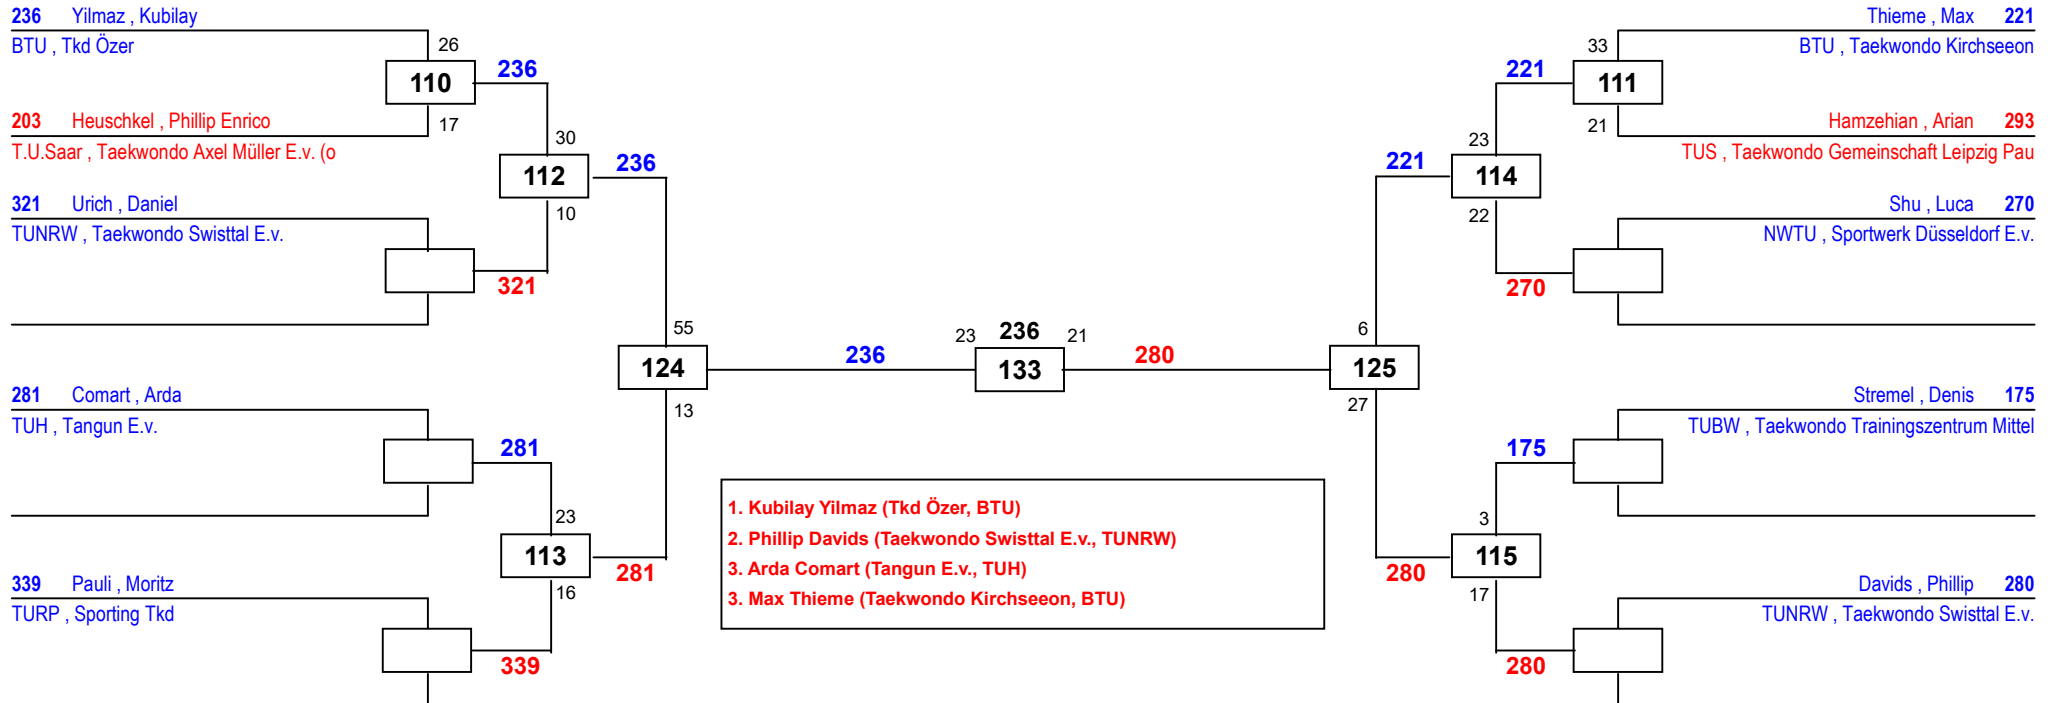

DEM Senioren DEM Jugend 2019

am 23.03.2019 - 24.03.2019

J Am-55

Draw Sheet