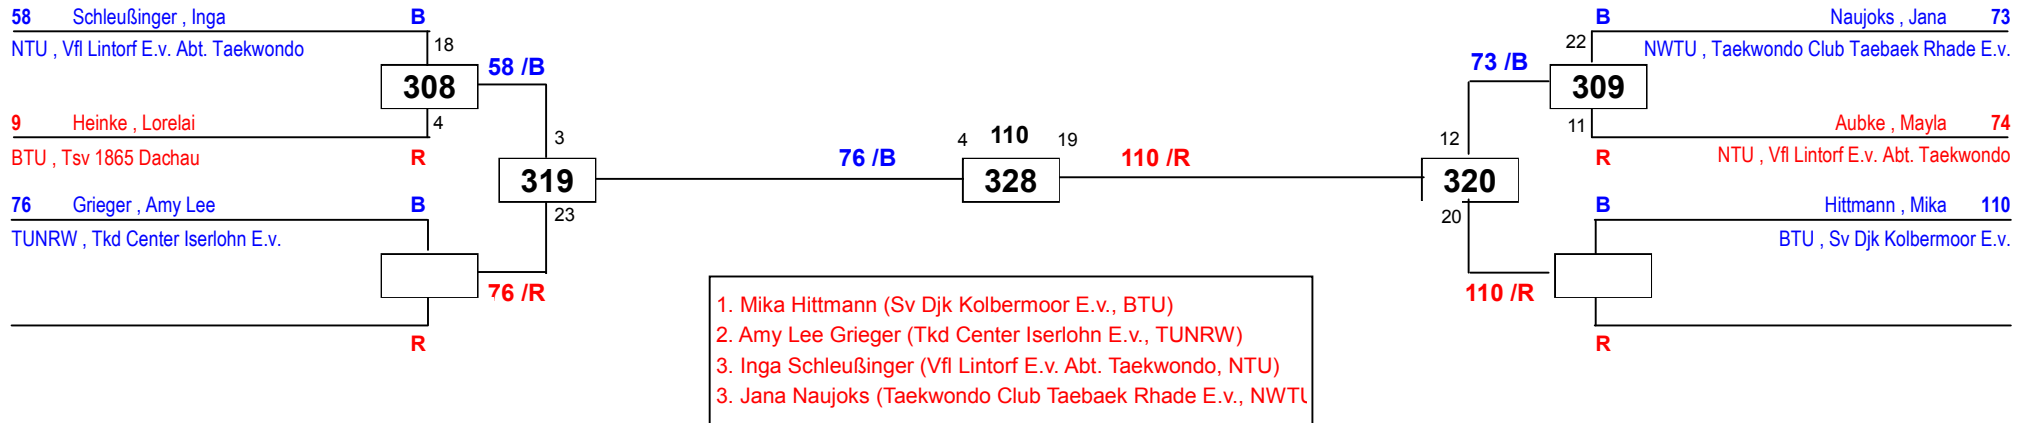

DEM Junior, Kadett, Master, Para 19

am 01.06.2019 - 02.06.2019

J Bw-41

Draw Sheet

DEM Junior, Kadett, Master, Para 19

am 01.06.2019 - 02.06.2019

J Bw-44

Draw Sheet

DEM Junior, Kadett, Master, Para 19

am 01.06.2019 - 02.06.2019

J Bw-47

Draw Sheet

DEM Junior, Kadett, Master, Para 19

am 01.06.2019 - 02.06.2019

J Bw-51

Draw Sheet