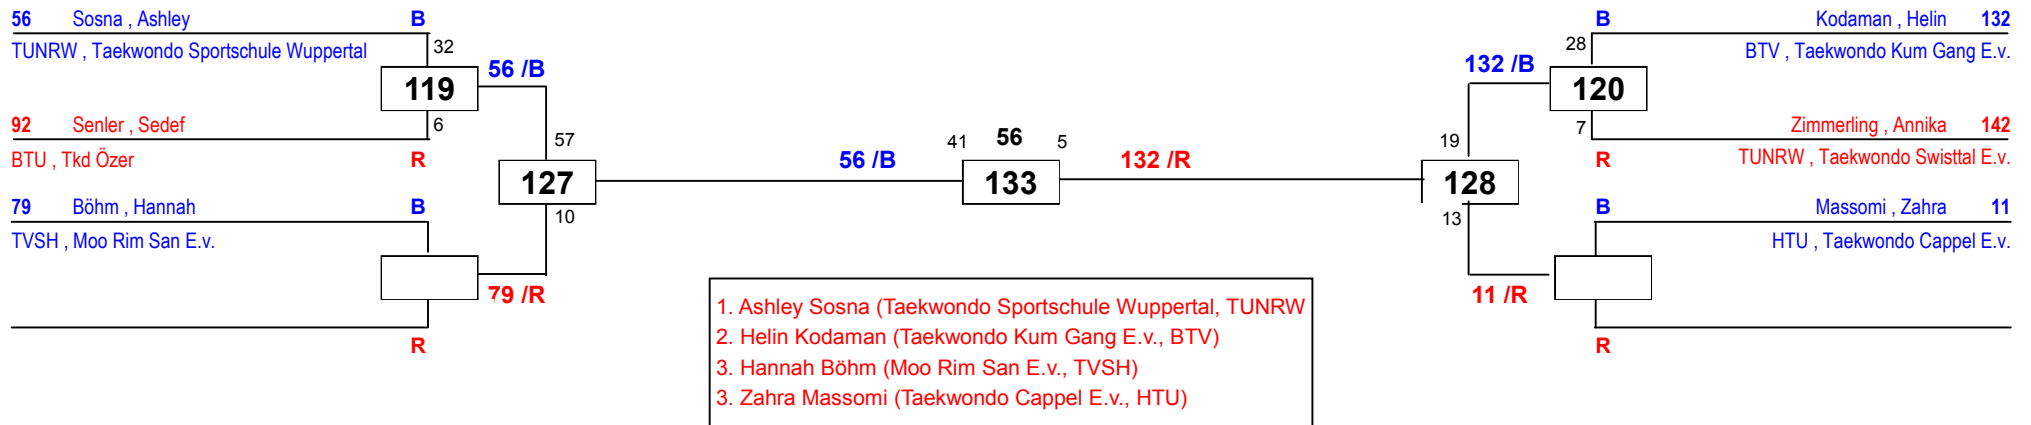

DEM Junior, Kadett, Master, Para 19

am 01.06.2019 - 02.06.2019

J Bw-33

Draw Sheet

DEM Junior, Kadett, Master, Para 19

am 01.06.2019 - 02.06.2019

J Bw-37

Draw Sheet