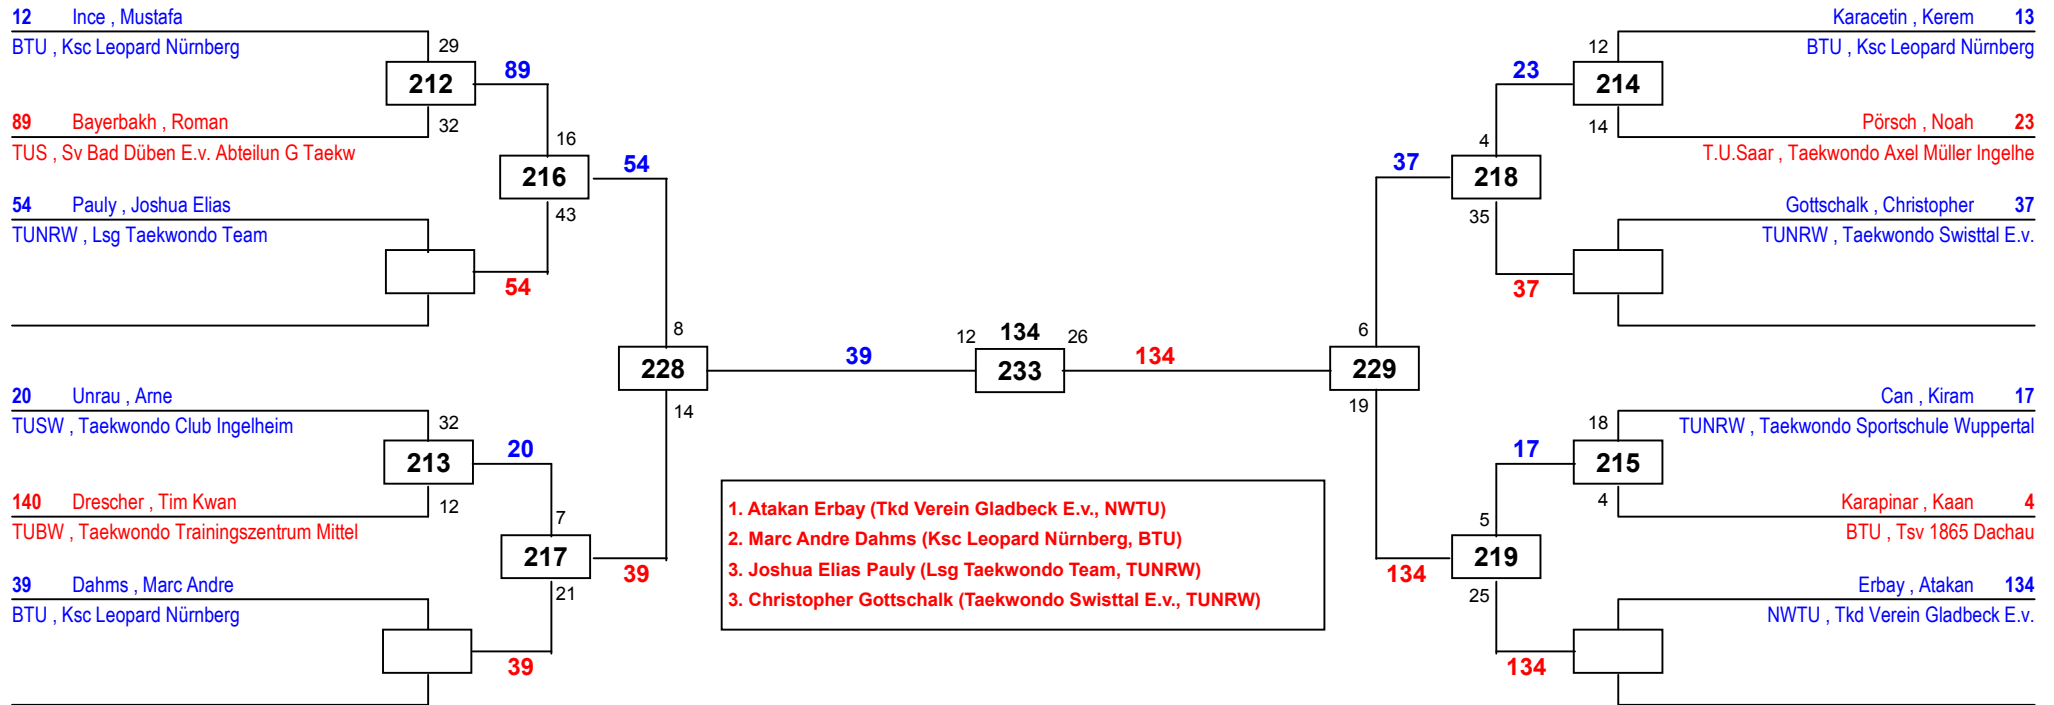

DEM Junior, Kadett, Master, Para 19

am 01.06.2019 - 02.06.2019

J Bm-41

Draw Sheet

DEM Junior, Kadett, Master, Para 19

am 01.06.2019 - 02.06.2019

J Bm-45

Draw Sheet