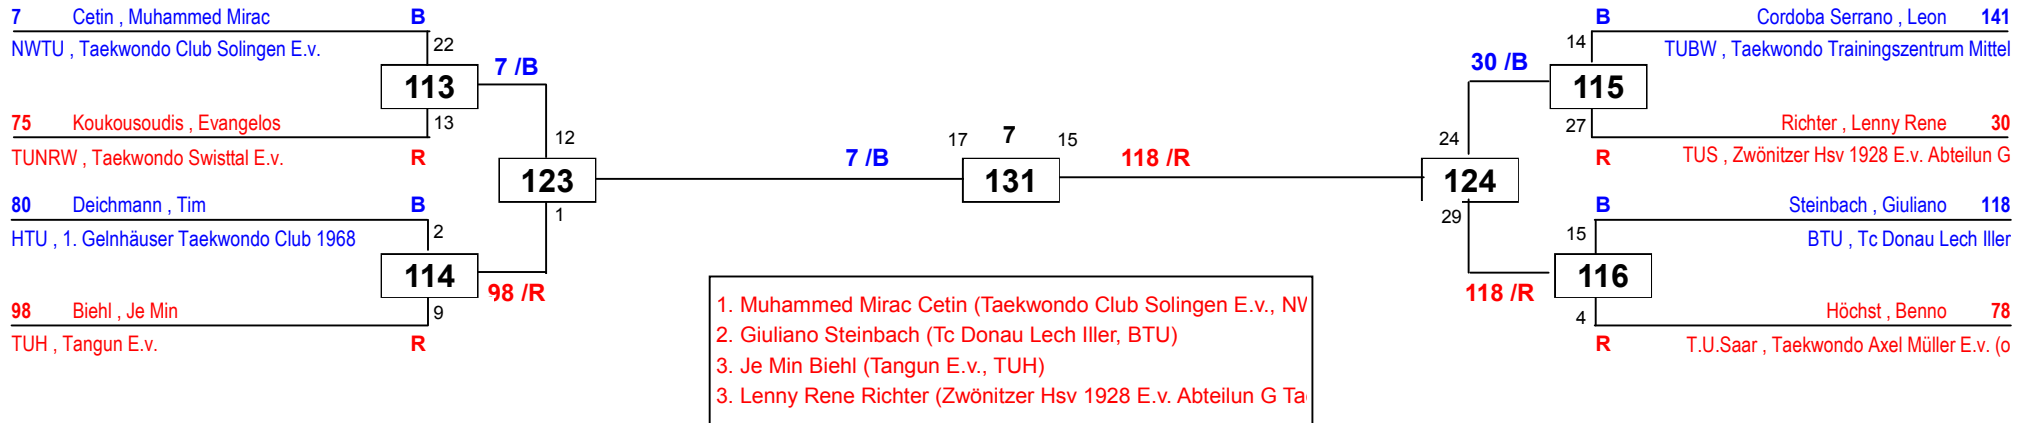

DEM Junior, Kadett, Master, Para 19

am 01.06.2019 - 02.06.2019

J Bm-33

Draw Sheet

DEM Junior, Kadett, Master, Para 19

am 01.06.2019 - 02.06.2019

J Bm-37

Draw Sheet