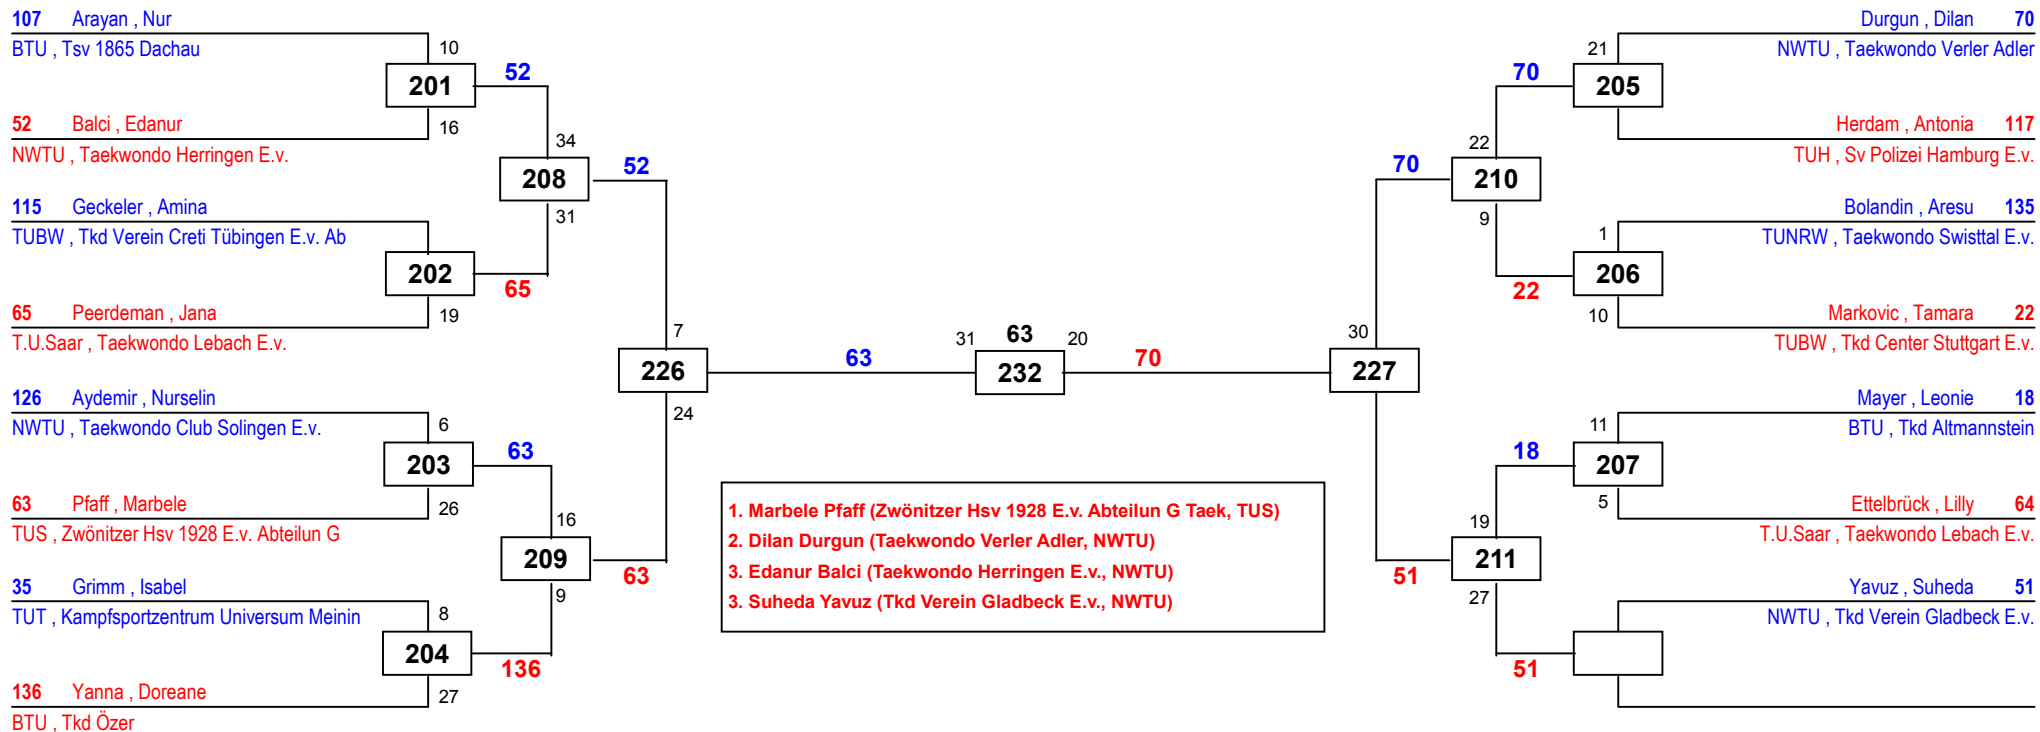

DEM Junior, Kadett, Master, Para 19

am 01.06.2019 - 02.06.2019

J Bw-33

Draw Sheet

DEM Junior, Kadett, Master, Para 19

am 01.06.2019 - 02.06.2019

J Bw-37

Draw Sheet

DEM Junior, Kadett, Master, Para 19

am 01.06.2019 - 02.06.2019

J Bw-41

Draw Sheet

DEM Junior, Kadett, Master, Para 19

am 01.06.2019 - 02.06.2019

J Bw-44

Draw Sheet