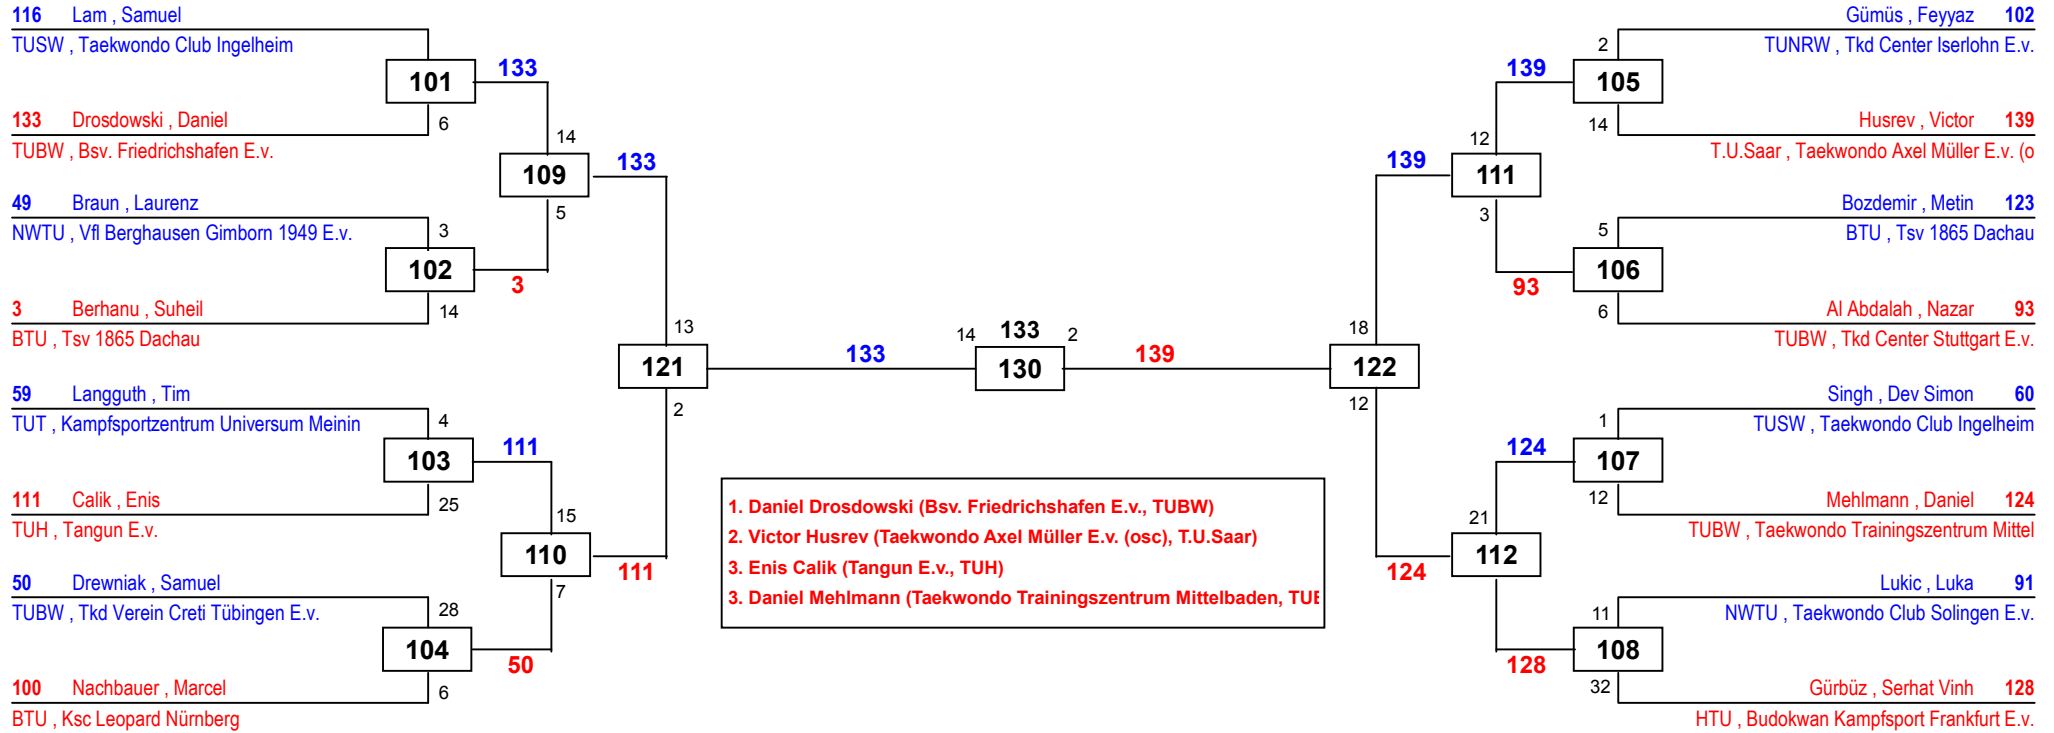

DEM Junior, Kadett, Master, Para 19

am 01.06.2019 - 02.06.2019

J Bm-33

Draw Sheet

DEM Junior, Kadett, Master, Para 19

am 01.06.2019 - 02.06.2019

J Bm-37

Draw Sheet