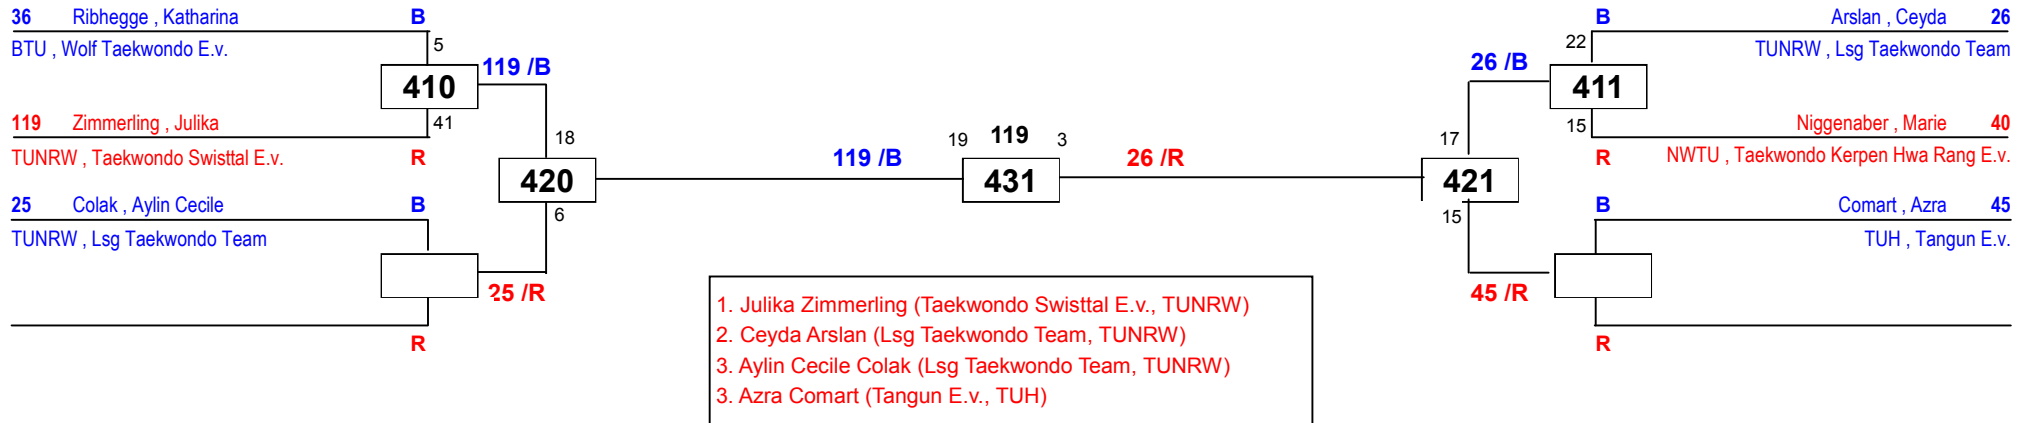

DEM Junior, Kadett, Master, Para 19

am 01.06.2019 - 02.06.2019

J Bw-47

Draw Sheet

DEM Junior, Kadett, Master, Para 19

am 01.06.2019 - 02.06.2019

J Bw-51

Draw Sheet

DEM Junior, Kadett, Master, Para 19

am 01.06.2019 - 02.06.2019

J Bw-55

Draw Sheet

DEM Junior, Kadett, Master, Para 19

am 01.06.2019 - 02.06.2019

J Bw-59

Draw Sheet