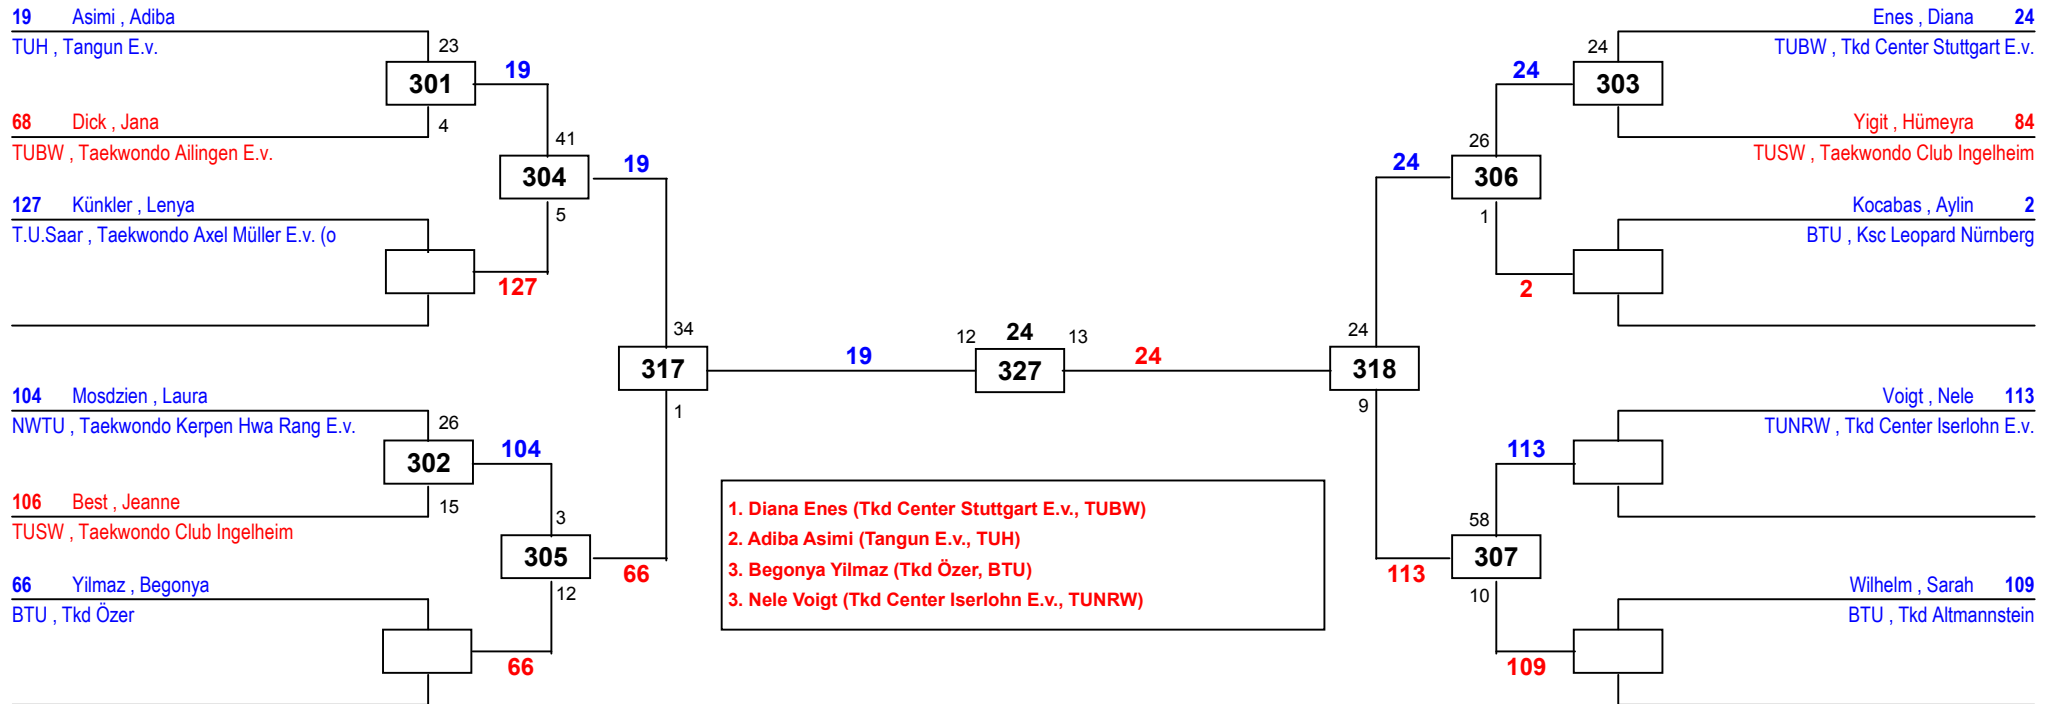

DEM Junior, Kadett, Master, Para 19

am 01.06.2019 - 02.06.2019

J Bw-41

Draw Sheet

DEM Junior, Kadett, Master, Para 19

am 01.06.2019 - 02.06.2019

J Bw-44

Draw Sheet

DEM Junior, Kadett, Master, Para 19

am 01.06.2019 - 02.06.2019

J Bw-47

Draw Sheet

DEM Junior, Kadett, Master, Para 19

am 01.06.2019 - 02.06.2019

J Bw-51

Draw Sheet