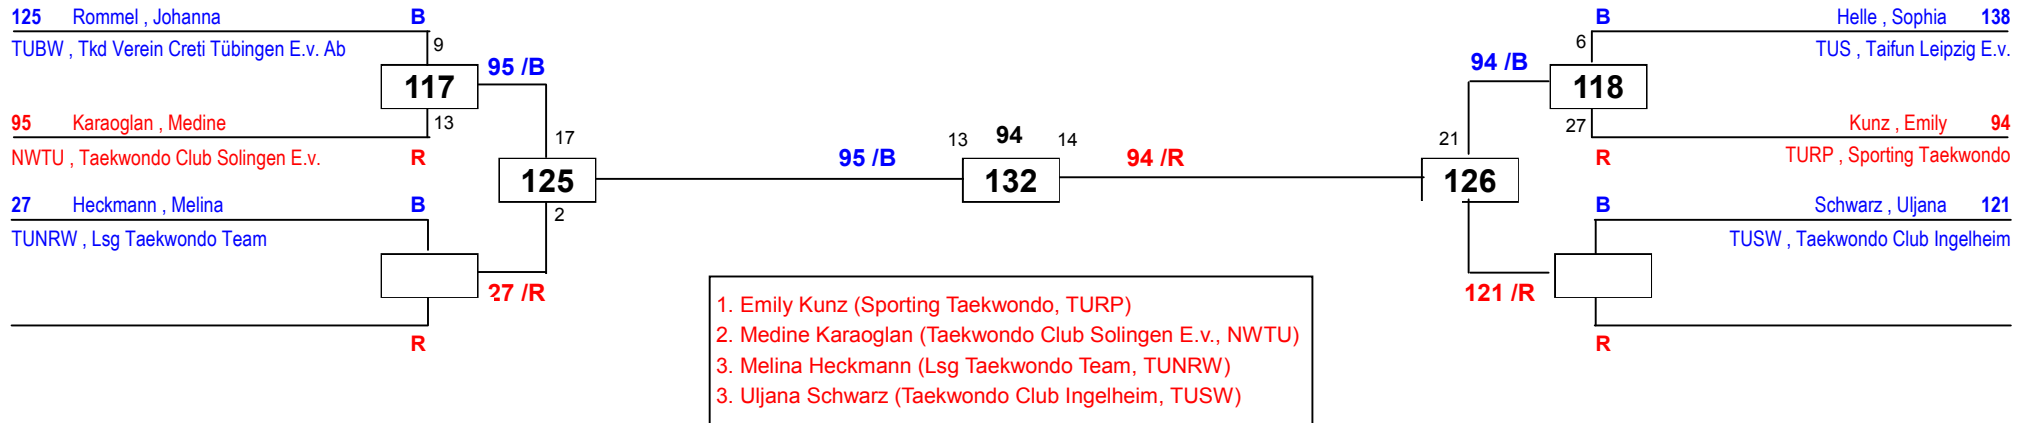

DEM Junior, Kadett, Master, Para 19

am 01.06.2019 - 02.06.2019

J Bw-33

Draw Sheet