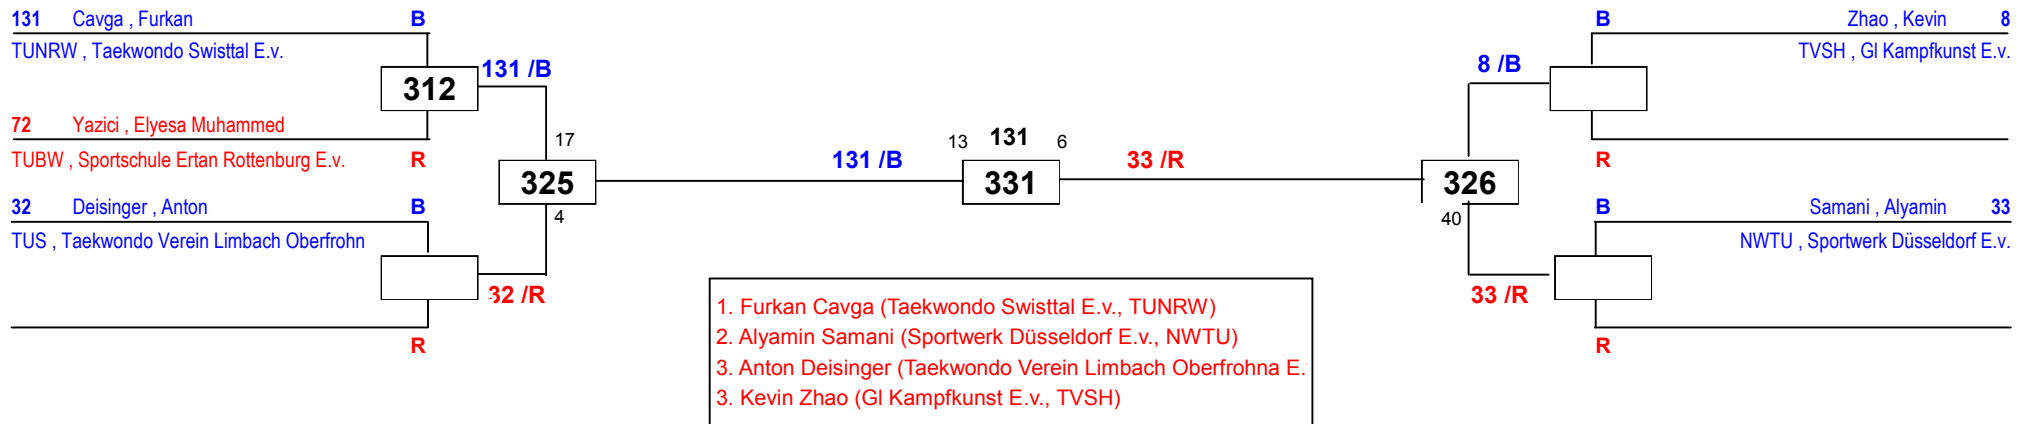

DEM Junior, Kadett, Master, Para 19

am 01.06.2019 - 02.06.2019

J Bm-61

Draw Sheet