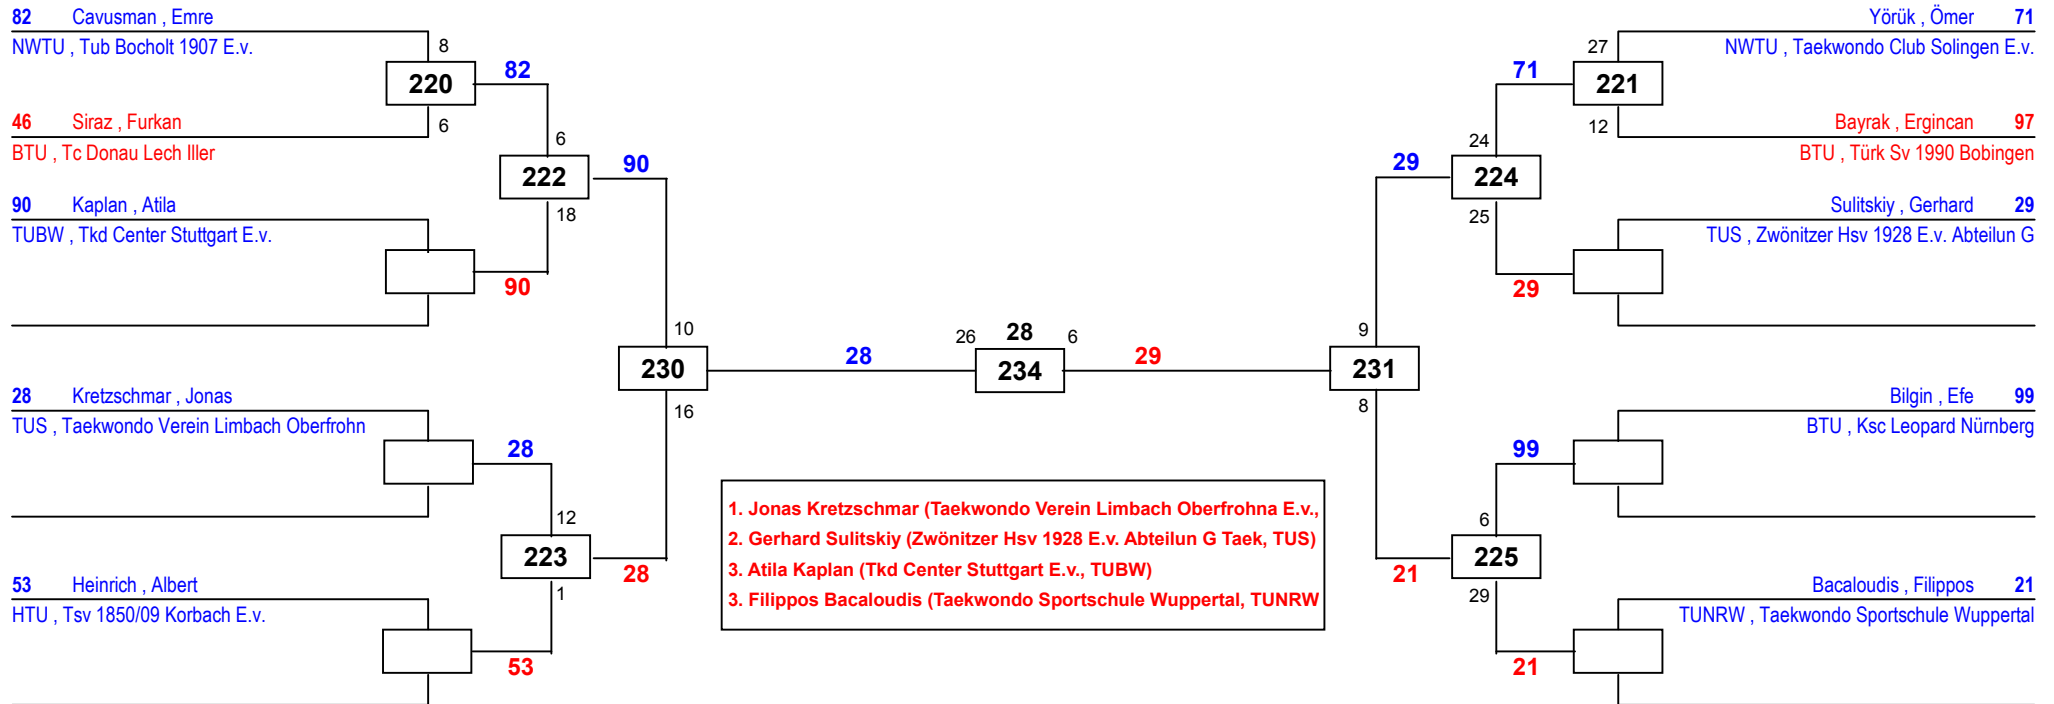

DEM Junior, Kadett, Master, Para 19

am 01.06.2019 - 02.06.2019

J Bm-41

Draw Sheet