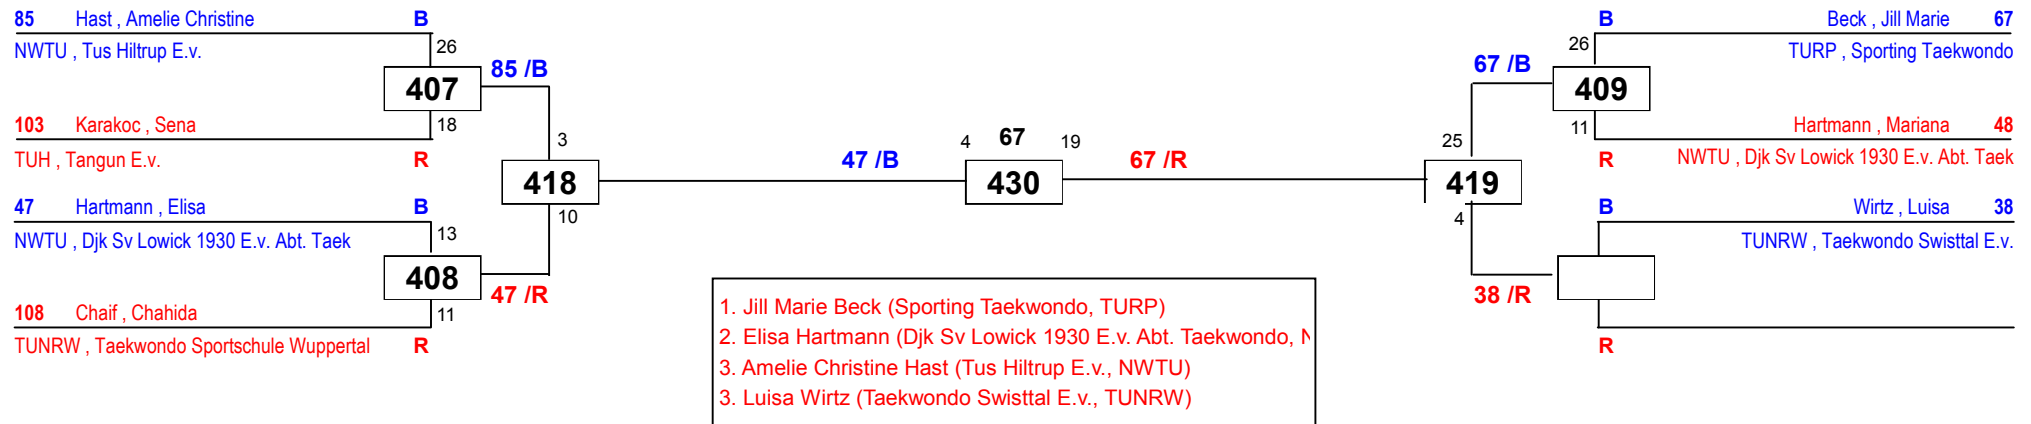

DEM Junior, Kadett, Master, Para 19

am 01.06.2019 - 02.06.2019

J Bm-61

Draw Sheet

DEM Junior, Kadett, Master, Para 19

am 01.06.2019 - 02.06.2019

J Bw+59

Draw Sheet

DEM Junior, Kadett, Master, Para 19

am 01.06.2019 - 02.06.2019

J Bw-29

Draw Sheet

55 Arslan , Dilara
TUNRW , Lsg Taekwondo Team

24 55 23
129

Klumb , Zoe 122
TUSW , Taekwondo Club Ingelheim

1. Dilara Arslan (Lsg Taekwondo Team, TUNRW)
2. Zoe Klumb (Taekwondo Club Ingelheim, TUSW)