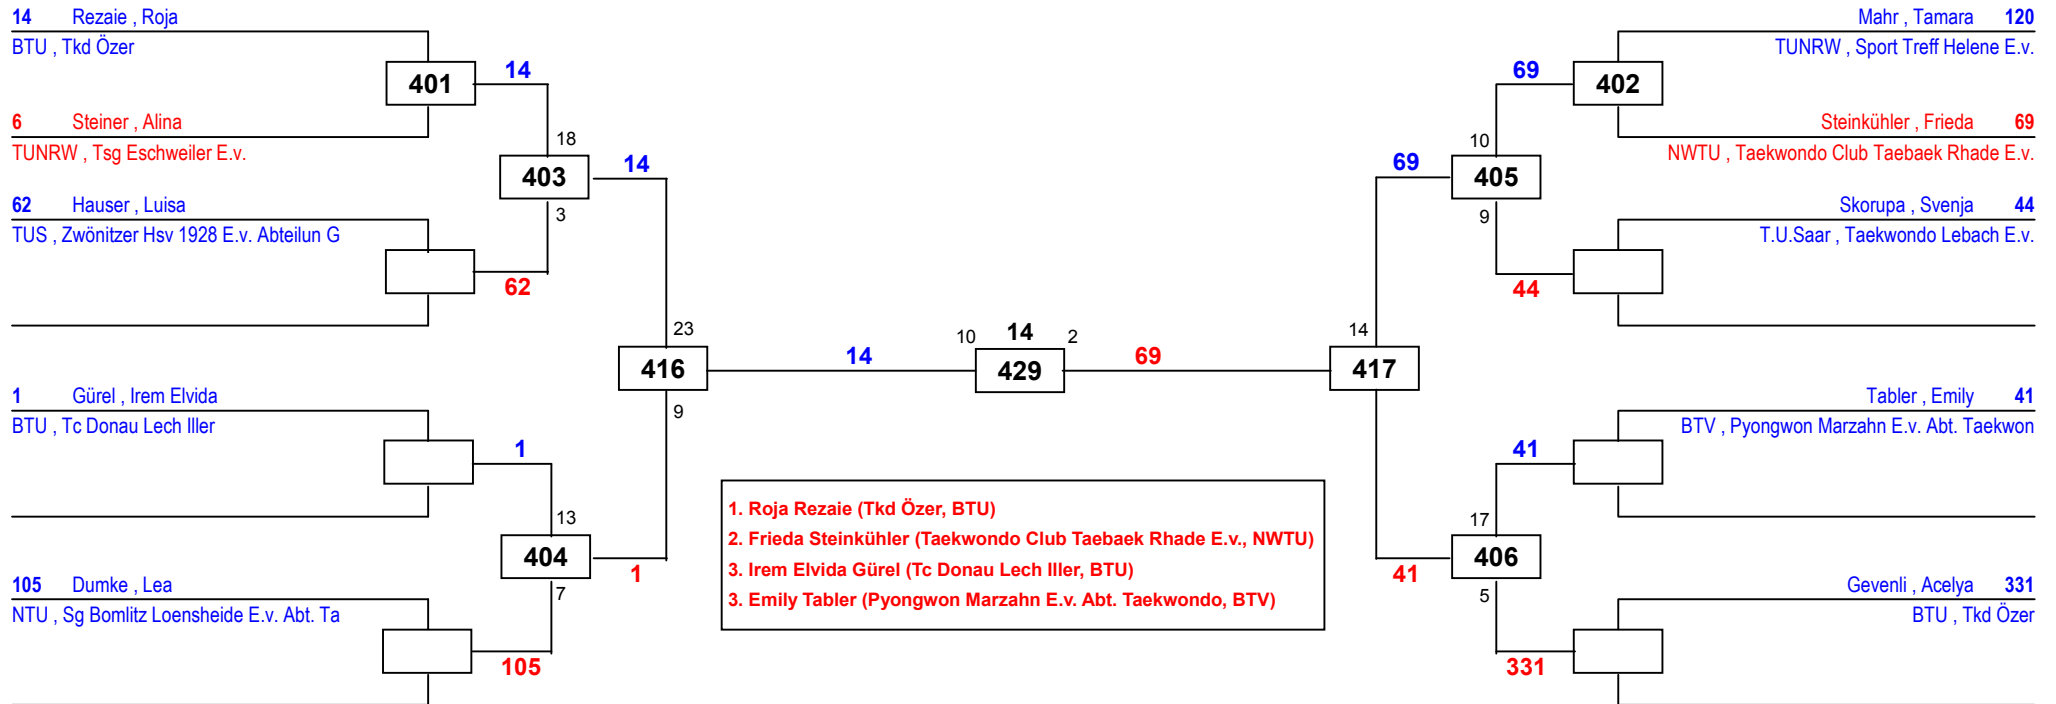

DEM Junior, Kadett, Master, Para 19

am 01.06.2019 - 02.06.2019

J Bw-41

Draw Sheet

DEM Junior, Kadett, Master, Para 19

am 01.06.2019 - 02.06.2019

J Bw-44

Draw Sheet

DEM Junior, Kadett, Master, Para 19

am 01.06.2019 - 02.06.2019

J Bw-47

Draw Sheet

DEM Junior, Kadett, Master, Para 19

am 01.06.2019 - 02.06.2019

J Bw-51

Draw Sheet

DEM Junior, Kadett, Master, Para 19

am 01.06.2019 - 02.06.2019

J Bw-55

Draw Sheet

DEM Junior, Kadett, Master, Para 19

am 01.06.2019 - 02.06.2019

J Bw-59

Draw Sheet