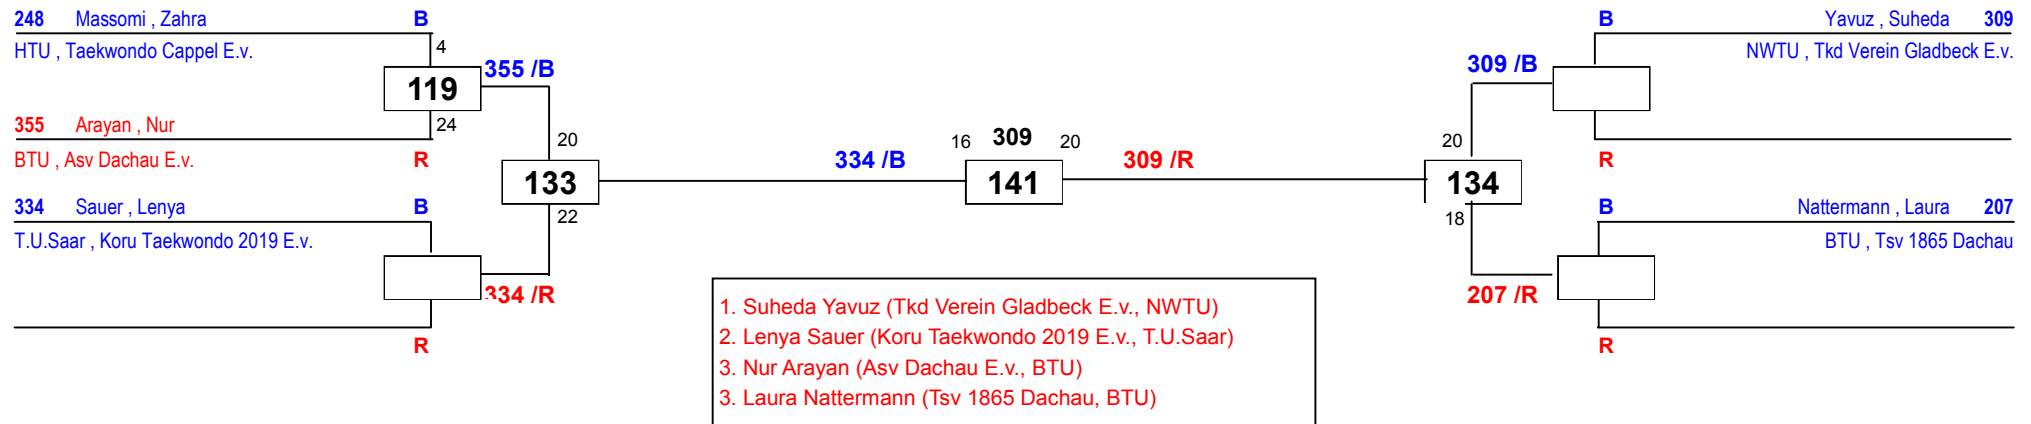

J Am-68

Draw Sheet

Round of 16 Quarterfinals Semifinals Final Semifinals Quarterfinals Round of 16

DEM Senioren & Jugend 2020

am 25.01.2020 - 26.01.2020

J Am-73

Draw Sheet

Round of 16 Quarterfinals Semifinals Final Semifinals Quarterfinals Round of 16

DEM Senioren & Jugend 2020

am 25.01.2020 - 26.01.2020

J Am-78

Draw Sheet

DEM Senioren & Jugend 2020

am 25.01.2020 - 26.01.2020

J Aw+68

Draw Sheet

DEM Senioren & Jugend 2020

am 25.01.2020 - 26.01.2020

J Aw-42

Draw Sheet

DEM Senioren & Jugend 2020

am 25.01.2020 - 26.01.2020

J Aw-44

Draw Sheet