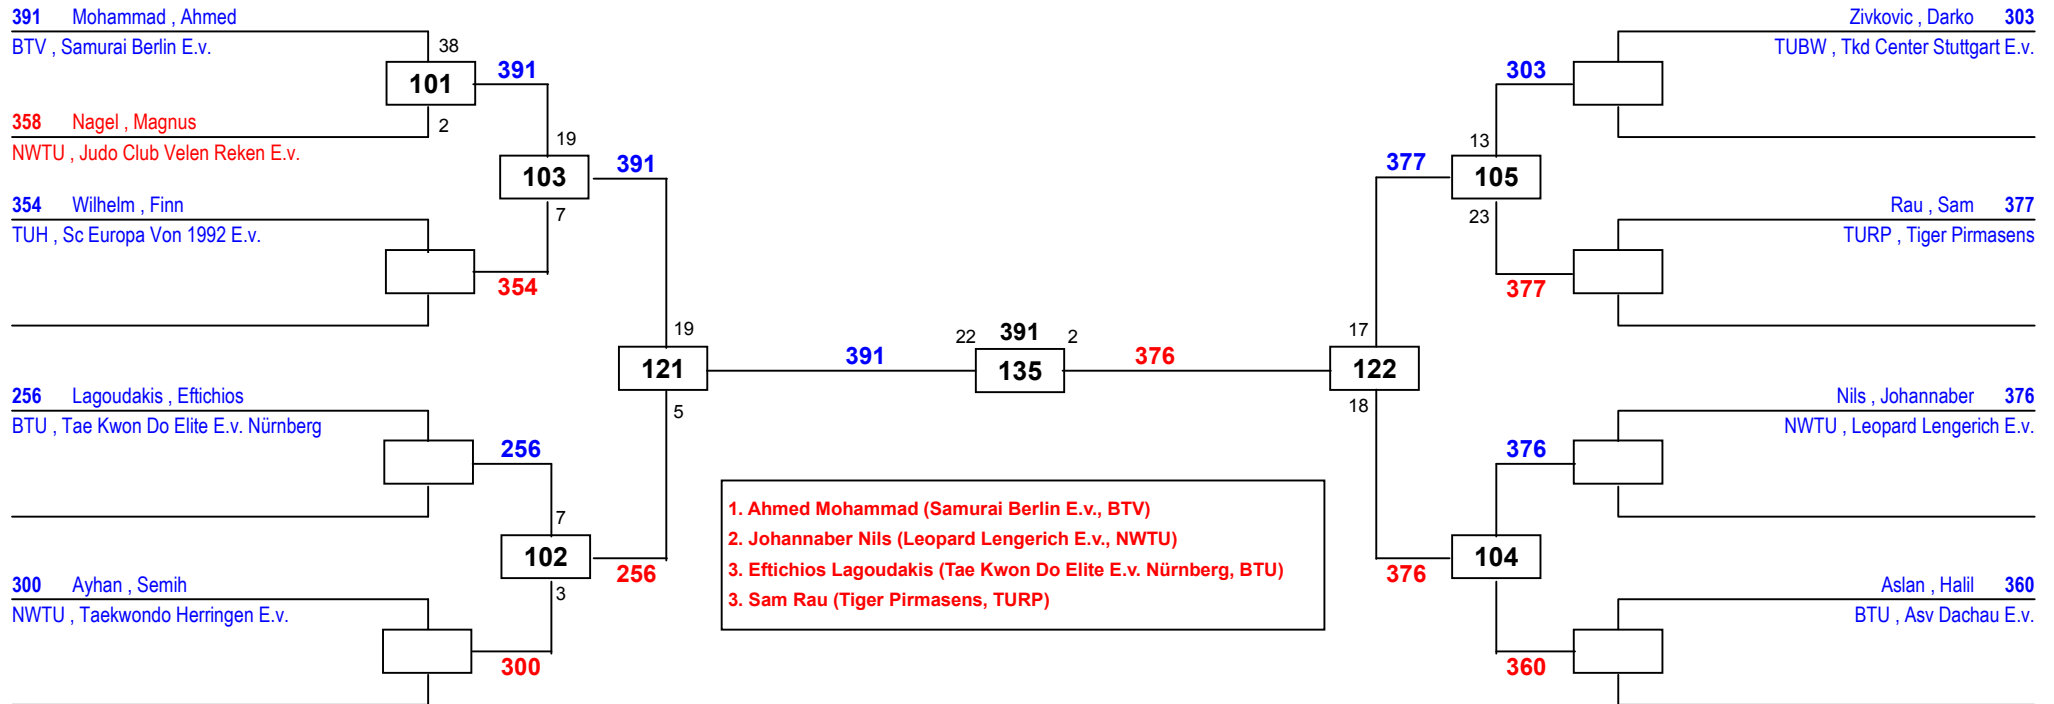

DEM Senioren & Jugend 2020

am 25.01.2020 - 26.01.2020

J Am-63

Draw Sheet

Round of 16 Quarterfinals Semifinals Final Semifinals Quarterfinals Round of 16

DEM Senioren & Jugend 2020

am 25.01.2020 - 26.01.2020

J Am-68

Draw Sheet

Round of 16 Quarterfinals Semifinals Final Semifinals Quarterfinals Round of 16

DEM Senioren & Jugend 2020

am 25.01.2020 - 26.01.2020

J Am-73

Draw Sheet

Round of 16 Quarterfinals Semifinals Final Semifinals Quarterfinals Round of 16

DEM Senioren & Jugend 2020

am 25.01.2020 - 26.01.2020

J Am-78

Draw Sheet

DEM Senioren & Jugend 2020

am 25.01.2020 - 26.01.2020

J Aw+68

Draw Sheet

DEM Senioren & Jugend 2020

am 25.01.2020 - 26.01.2020

J Aw-42

Draw Sheet

DEM Senioren & Jugend 2020

am 25.01.2020 - 26.01.2020

J Aw-44

Draw Sheet