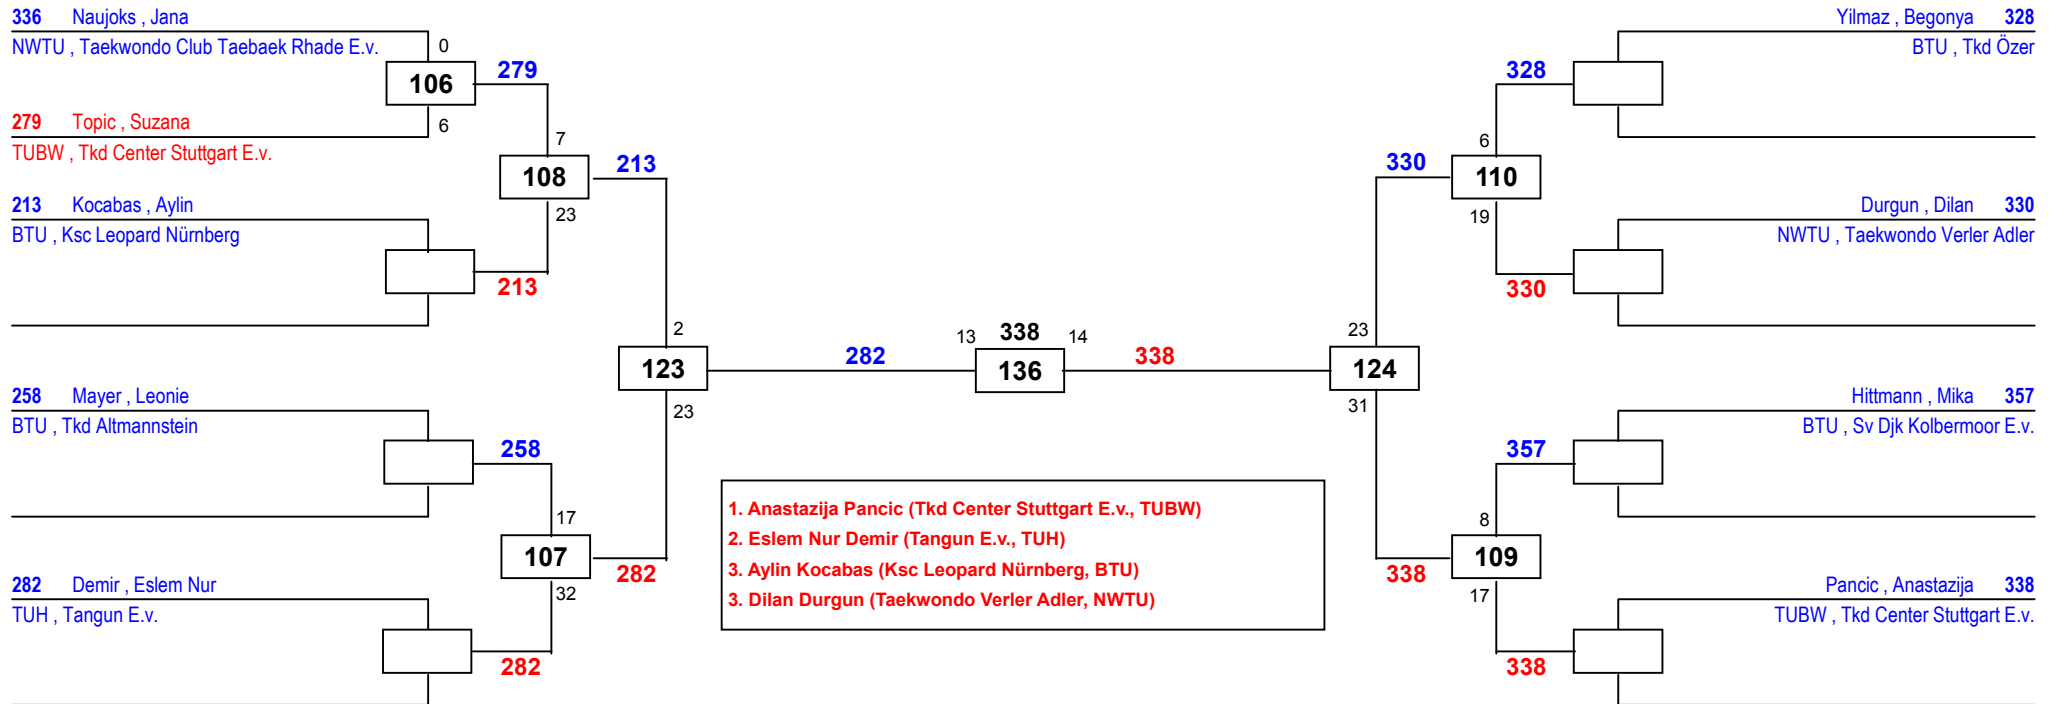

DEM Senioren & Jugend 2020

am 25.01.2020 - 26.01.2020

J Aw-42

Draw Sheet

DEM Senioren & Jugend 2020

am 25.01.2020 - 26.01.2020

J Aw-44

Draw Sheet

DEM Senioren & Jugend 2020

am 25.01.2020 - 26.01.2020

J Aw-46

Draw Sheet

Round of 16 Quarterfinals Semifinals Final Semifinals Quarterfinals Round of 16

DEM Senioren & Jugend 2020

am 25.01.2020 - 26.01.2020

J Aw-49

Draw Sheet

Round of 16

Quarterfinals

Semifinals

Final

Semifinals

Quarterfinals

Round of 16

DEM Senioren & Jugend 2020

am 25.01.2020 - 26.01.2020

J Aw-52

Draw Sheet

Round of 16 Quarterfinals Semifinals Final Semifinals Quarterfinals Round of 16

DEM Senioren & Jugend 2020

am 25.01.2020 - 26.01.2020