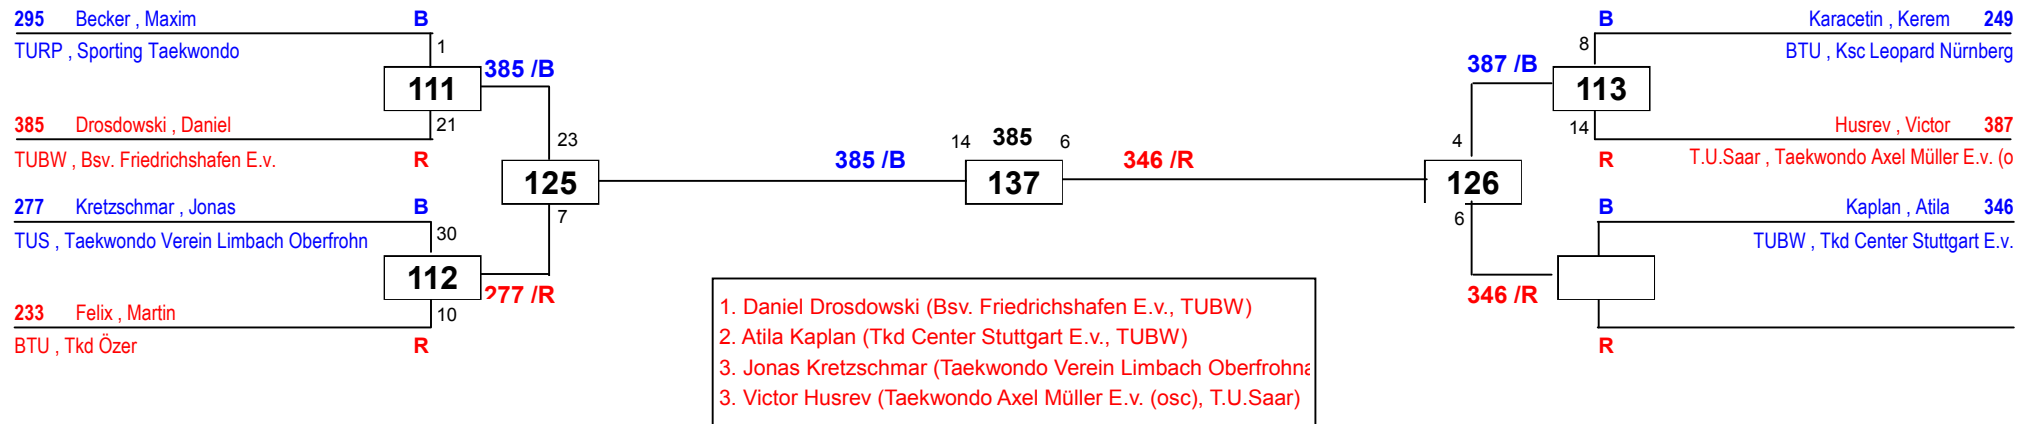

DEM Senioren & Jugend 2020

am 25.01.2020 - 26.01.2020

J Am-45

Draw Sheet