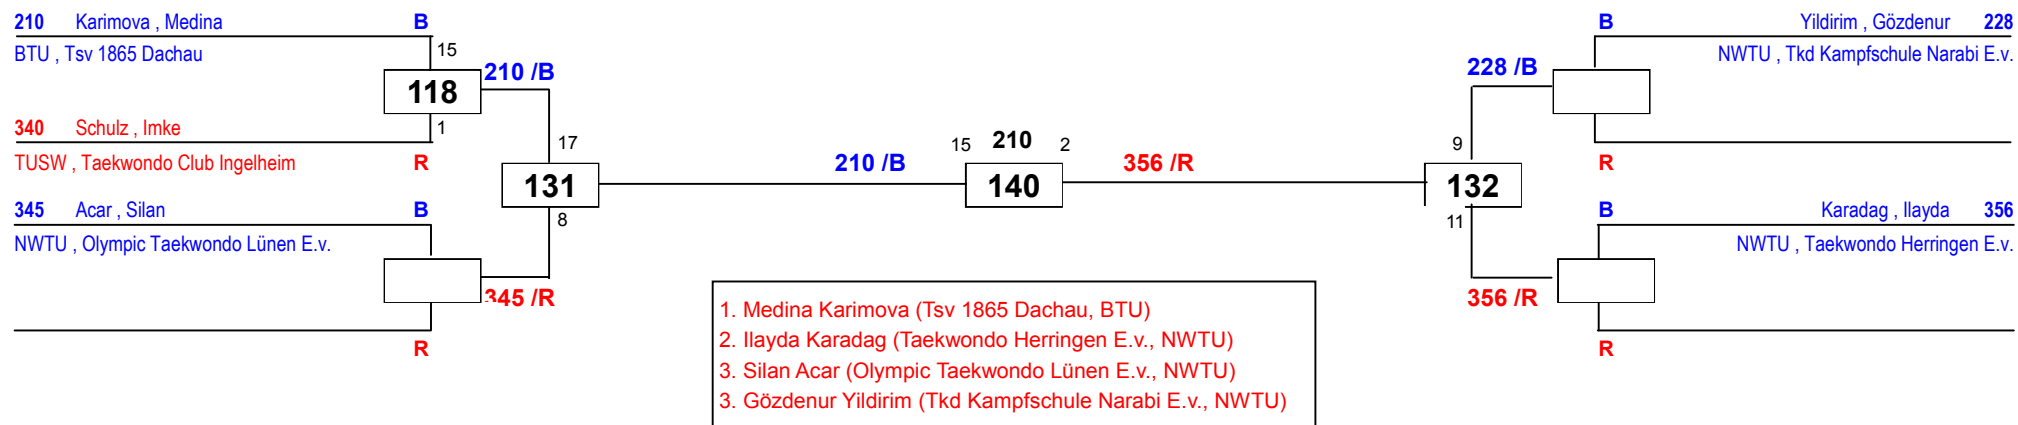

J Am-68

Draw Sheet

Round of 16 Quarterfinals Semifinals Final Semifinals Quarterfinals Round of 16

DEM Senioren & Jugend 2020

am 25.01.2020 - 26.01.2020

J Am-73

Draw Sheet

Round of 16 Quarterfinals Semifinals Final Semifinals Quarterfinals Round of 16

DEM Senioren & Jugend 2020

am 25.01.2020 - 26.01.2020

J Am-78

Draw Sheet

DEM Senioren & Jugend 2020

am 25.01.2020 - 26.01.2020

J Aw+68

Draw Sheet

DEM Senioren & Jugend 2020

am 25.01.2020 - 26.01.2020

J Aw-42

Draw Sheet

DEM Senioren & Jugend 2020

am 25.01.2020 - 26.01.2020

J Aw-44

Draw Sheet