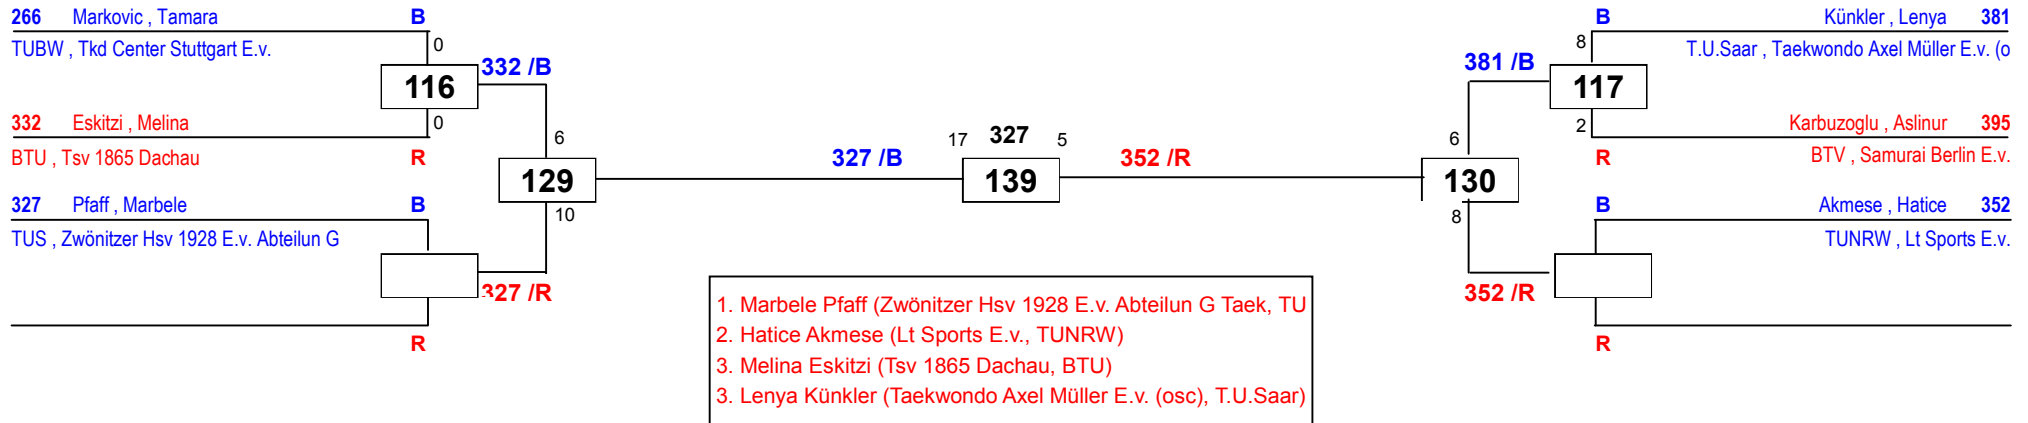

DEM Senioren & Jugend 2020

am 25.01.2020 - 26.01.2020

J Aw-42

Draw Sheet

DEM Senioren & Jugend 2020

am 25.01.2020 - 26.01.2020

J Aw-44

Draw Sheet

DEM Senioren & Jugend 2020

am 25.01.2020 - 26.01.2020

J Aw-46

Draw Sheet

Round of 16 Quarterfinals Semifinals Final Semifinals Quarterfinals Round of 16

DEM Senioren & Jugend 2020

am 25.01.2020 - 26.01.2020