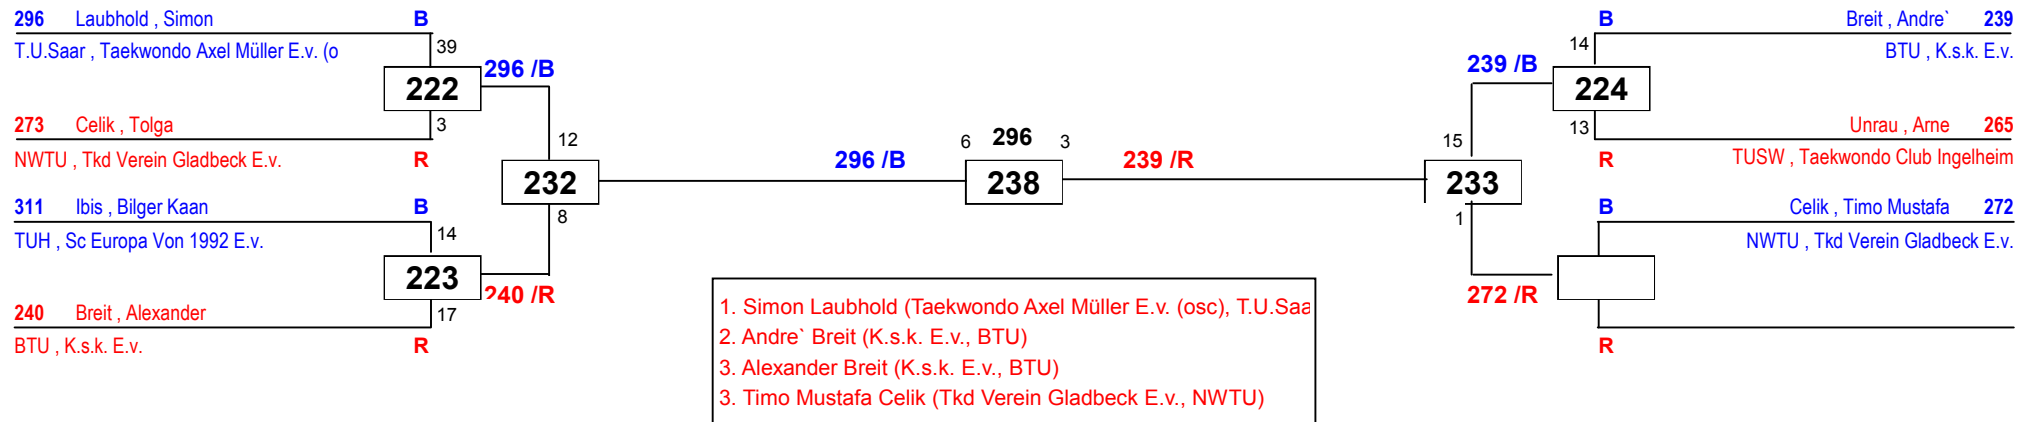

DEM Senioren & Jugend 2020

am 25.01.2020 - 26.01.2020

J Am-45

Draw Sheet

DEM Senioren & Jugend 2020

am 25.01.2020 - 26.01.2020

J Am-48

Draw Sheet