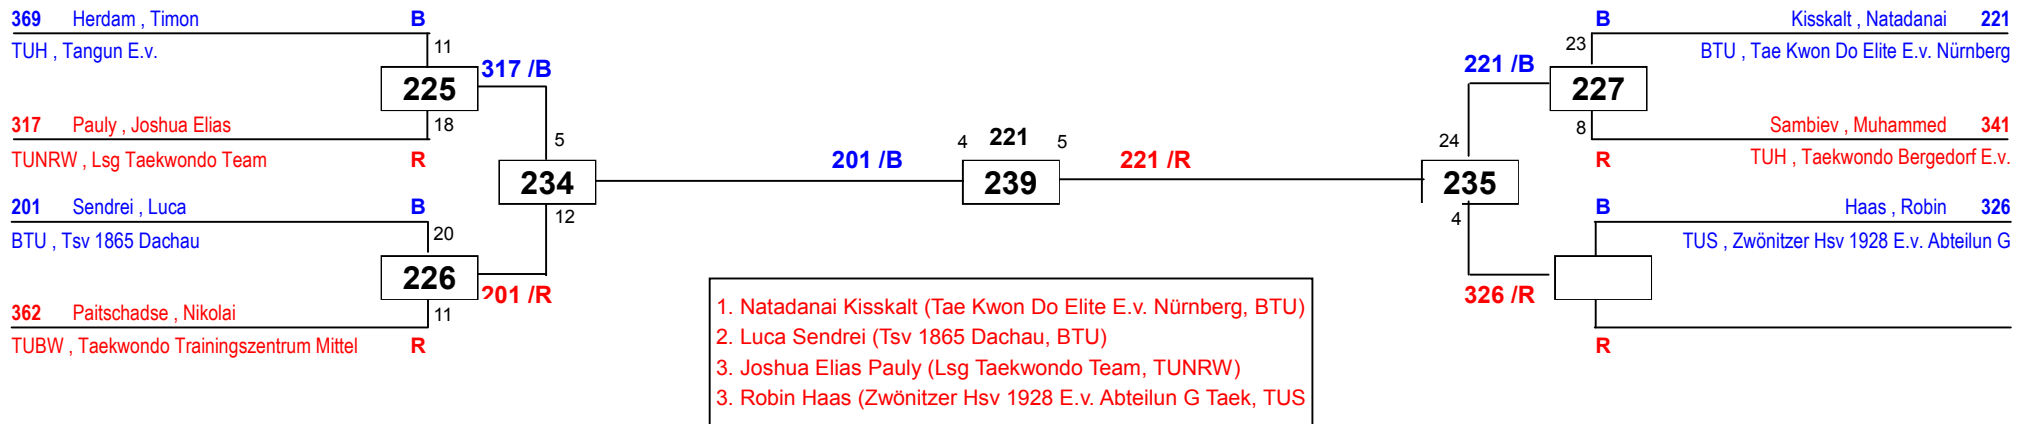

DEM Senioren & Jugend 2020

am 25.01.2020 - 26.01.2020

J Am-51

Draw Sheet