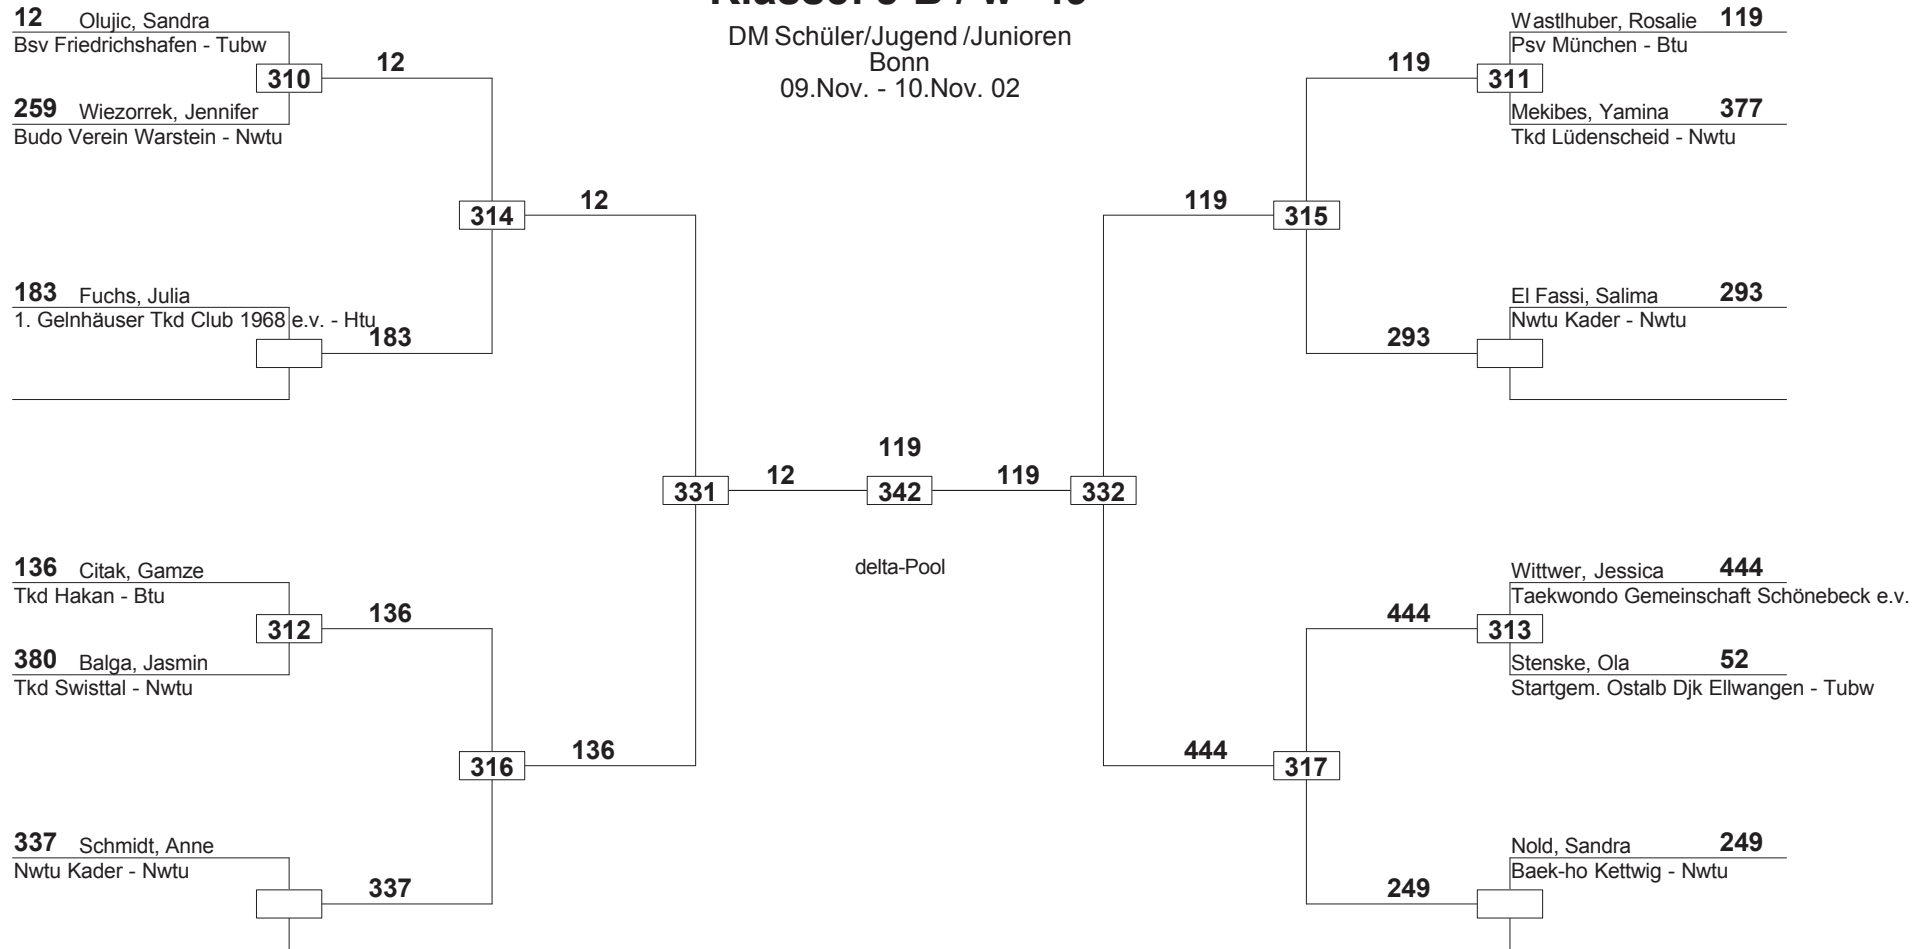

Klasse: J B / w -49

DM Schüler/Jugend/Junioren
Bonn
09.Nov. - 10.Nov. 02