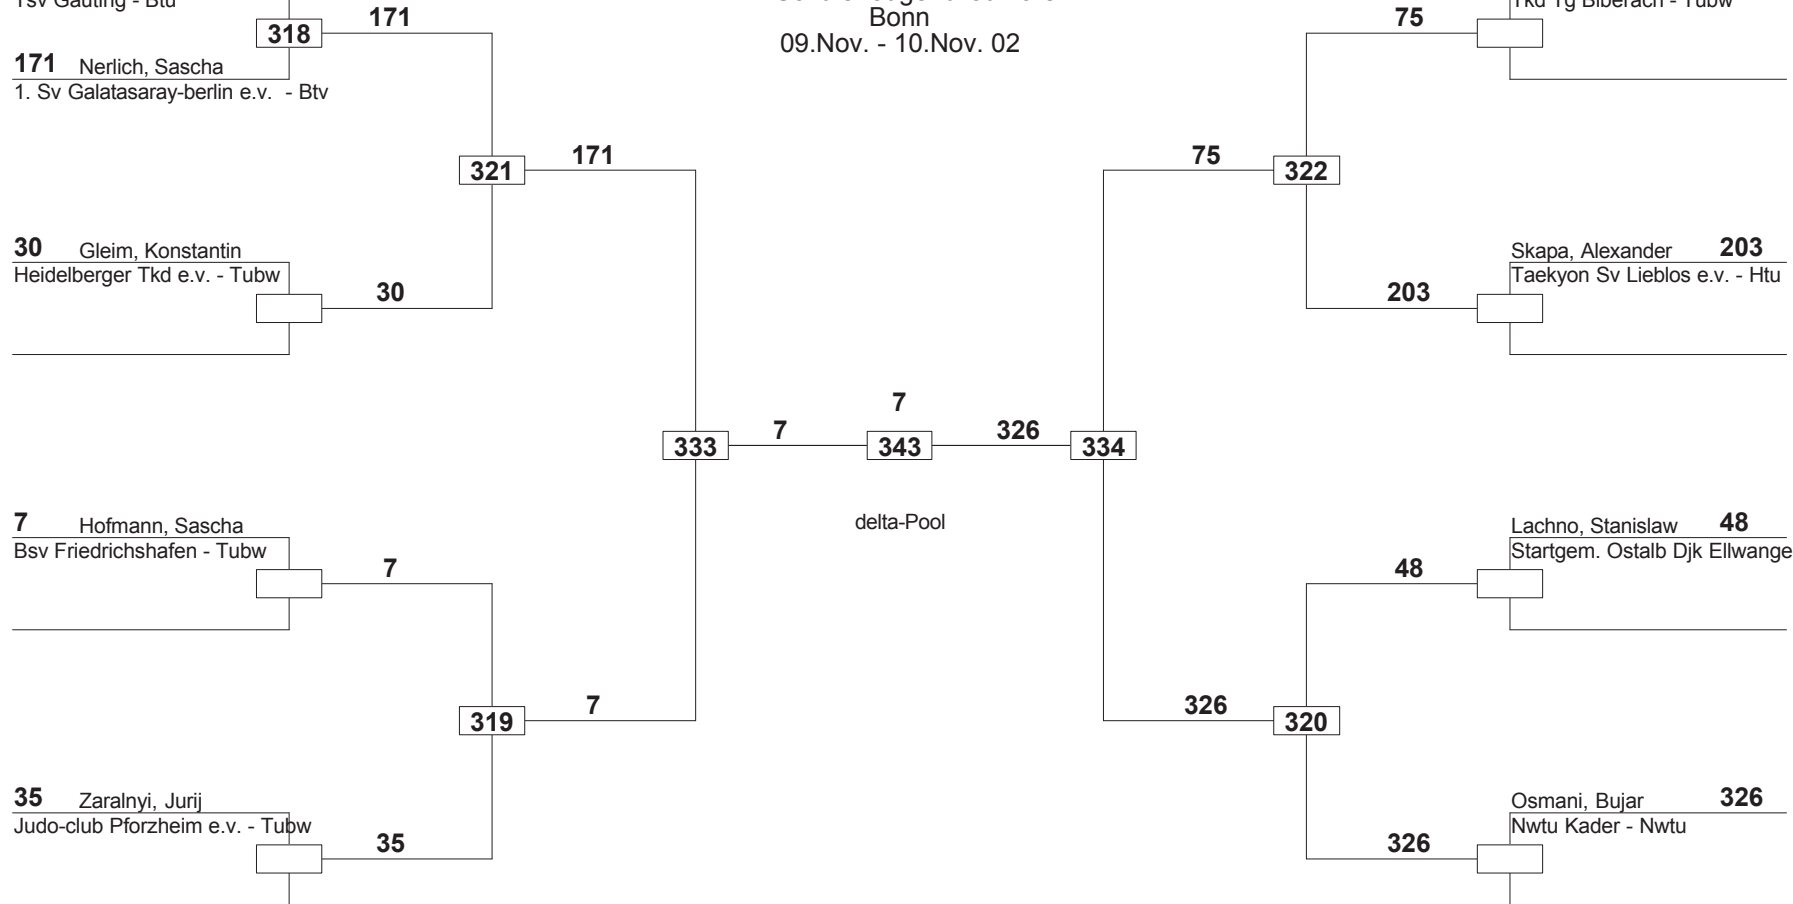

Klasse: J B / m -68

DM Schüler/Jugend/Junioren
Bonn
09.Nov. - 10.Nov. 02

152 Pregolato, Peter
Tsv Gauting - Btu

171 Nerich, Sascha
1. Sv Galatasaray-berlin e.v. - Btv

30 Gleim, Konstantin
Heidelberger Tkd e.v. - Tubw

7 Hofmann, Sascha
Bsv Friedrichshafen - Tubw

35 Zaralnyi, Jurij
Judo-club Pforzheim e.v. - Tubw

Reichenzer, Frieder **75**
Tkd Tg Biberach - Tubw

Skapa, Alexander **203**
Taekyon Sv Lieblos e.v. - Htu

Lachno, Stanislaw **48**
Startgem. Ostalb Djk Ellwangen - Tubw

Osmani, Bujar **326**
Nwtu Kader - Nwtu