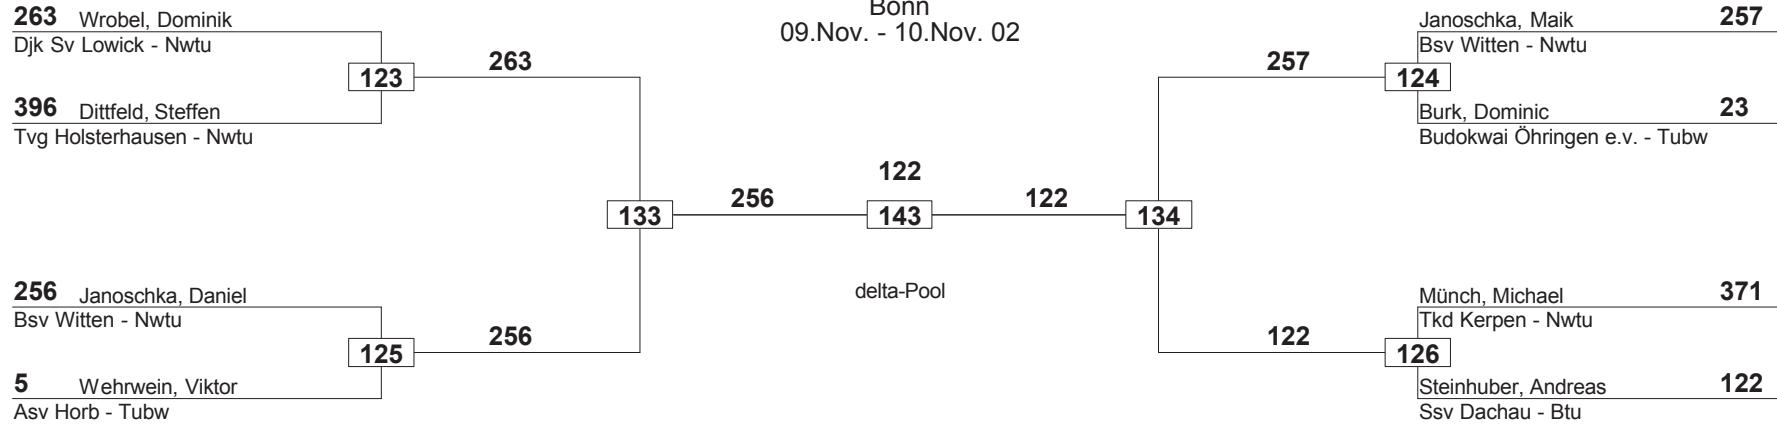

Klasse: J B / m -51

DM Schüler/Jugend/Junioren
Bonn
09.Nov. - 10.Nov. 02

263 Wrobel, Dominik (Djk Sv Lowick - Nwtu)
396 Dittfeld, Steffen (Tvg Holsterhausen - Nwtu)
256 Janoschka, Daniel (Bsv Witten - Nwtu)
5 Wehrwein, Viktor (Asv Horb - Tubw)

257 Janoschka, Maik (Bsv Witten - Nwtu)
23 Burk, Dominic (Budokwai Öhringen e.v. - Tubw)
371 Münch, Michael (Tkd Kerpen - Nwtu)
122 Steinhuber, Andreas (Ssv Dachau - Btu)