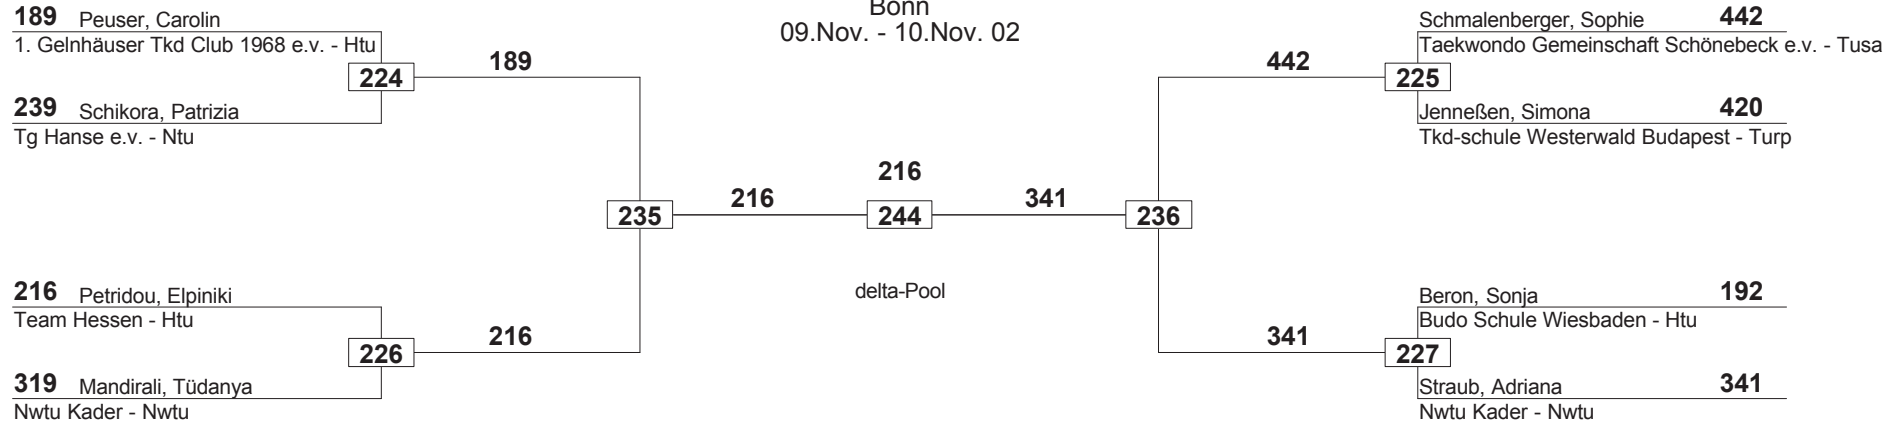

Klasse: J B / w -46

DM Schüler/Jugend/Junioren
Bonn
09.Nov. - 10.Nov. 02

- 189 Peuser, Carolin (1. Gelnhäuser Tkd Club 1968 e.v. - Htu)
- 239 Schikora, Patrizia (Tg Hanse e.v. - Ntu)
- 216 Petridou, Elpiniki (Team Hessen - Htu)
- 319 Mandirali, Tüdanya (Nwtu Kader - Nwtu)

- 442 Schmalenberger, Sophie (Taekwondo Gemeinschaft Schönebeck e.v. - Tusa)
- 420 Jenneßen, Simona (Tkd-schule Westerwald Budapest - Turp)
- 192 Beron, Sonja (Budo Schule Wiesbaden - Htu)
- 341 Straub, Adriana (Nwtu Kader - Nwtu)