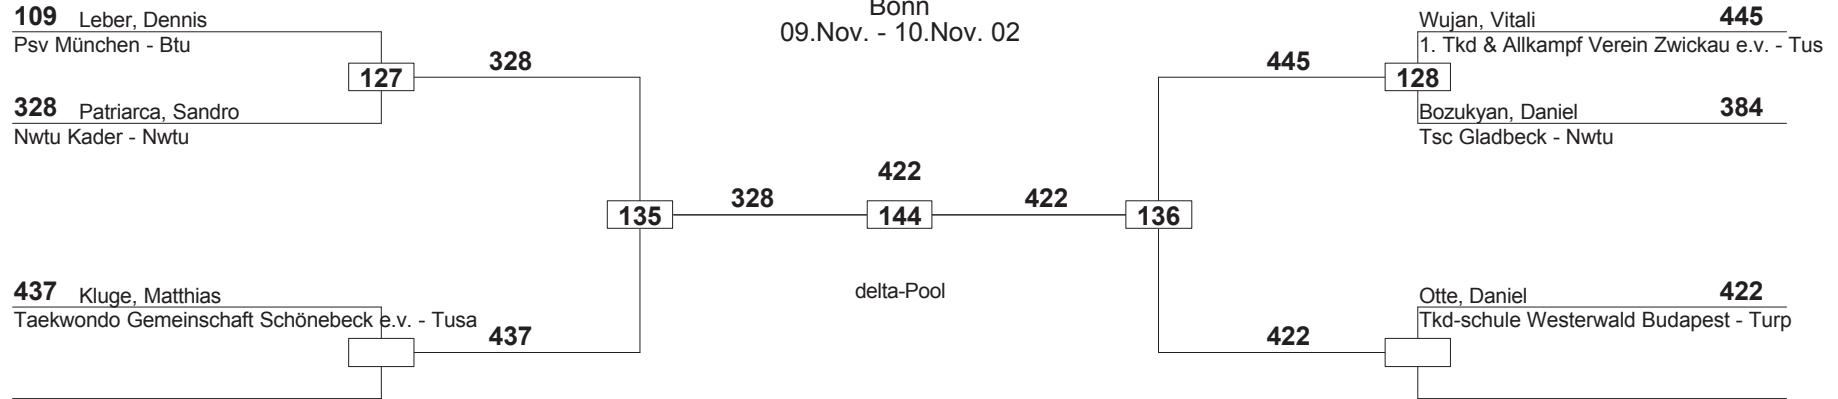

Klasse: J B / m -78

DM Schüler/Jugend/Junioren
Bonn
09.Nov. - 10.Nov. 02

109 Leber, Dennis (Psv München - Btu)
328 Patriarca, Sandro (Nwtu Kader - Nwtu)
437 Kluge, Matthias (Taekwondo Gemeinschaft Schönebeck e.v. - Tusa)

445 Wujan, Vitali (1. Tkd & Allkampf Verein Zwickau e.v. - Tus)
384 Bozukyan, Daniel (Tsc Gladbeck - Nwtu)
422 Otte, Daniel (Tkd-schule Westerwald Budapest - Turp)