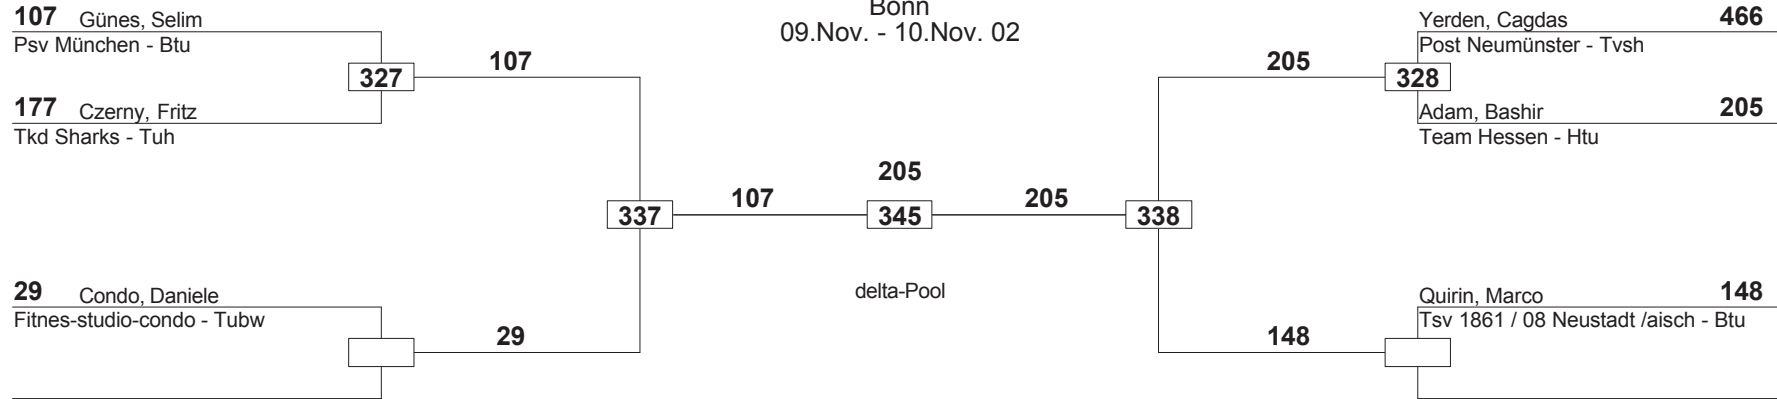

Klasse: J B / m -73

DM Schüler/Jugend/Junioren
Bonn
09.Nov. - 10.Nov. 02

107 Günes, Selim (Psv München - Btu)
177 Czerny, Fritz (Tkd Sharks - Tuh)
29 Condo, Daniele (Fitnes-studio-condo - Tubw)

466 Yerden, Cagdas (Post Neumünster - Tvsh)
205 Adam, Bashir (Team Hessen - Htu)
148 Quirin, Marco (Tsv 1861 / 08 Neustadt /aisch - Btu)