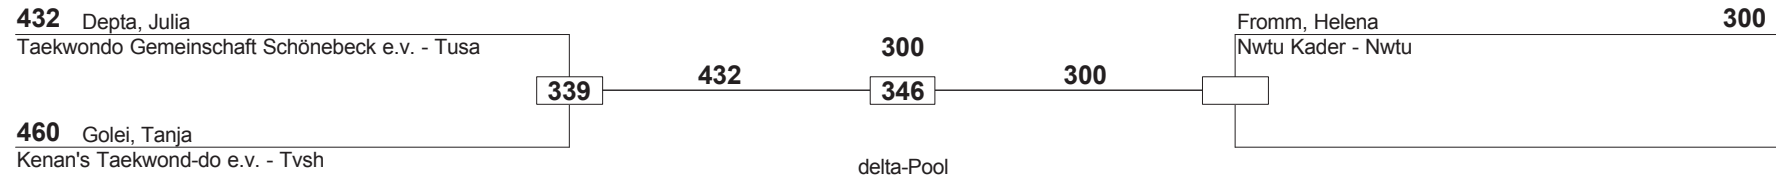

Klasse: J B / w -63

DM Schüler/Jugend /Junioren
Bonn
09.Nov. - 10.Nov. 02

432 Depta, Julia (Taekwondo Gemeinschaft Schönebeck e.v. - Tusa)
460 Golei, Tanja (Kenan's Taekwond-do e.v. - Tvsh)

300 Fromm, Helena (Nwtu Kader - Nwtu)