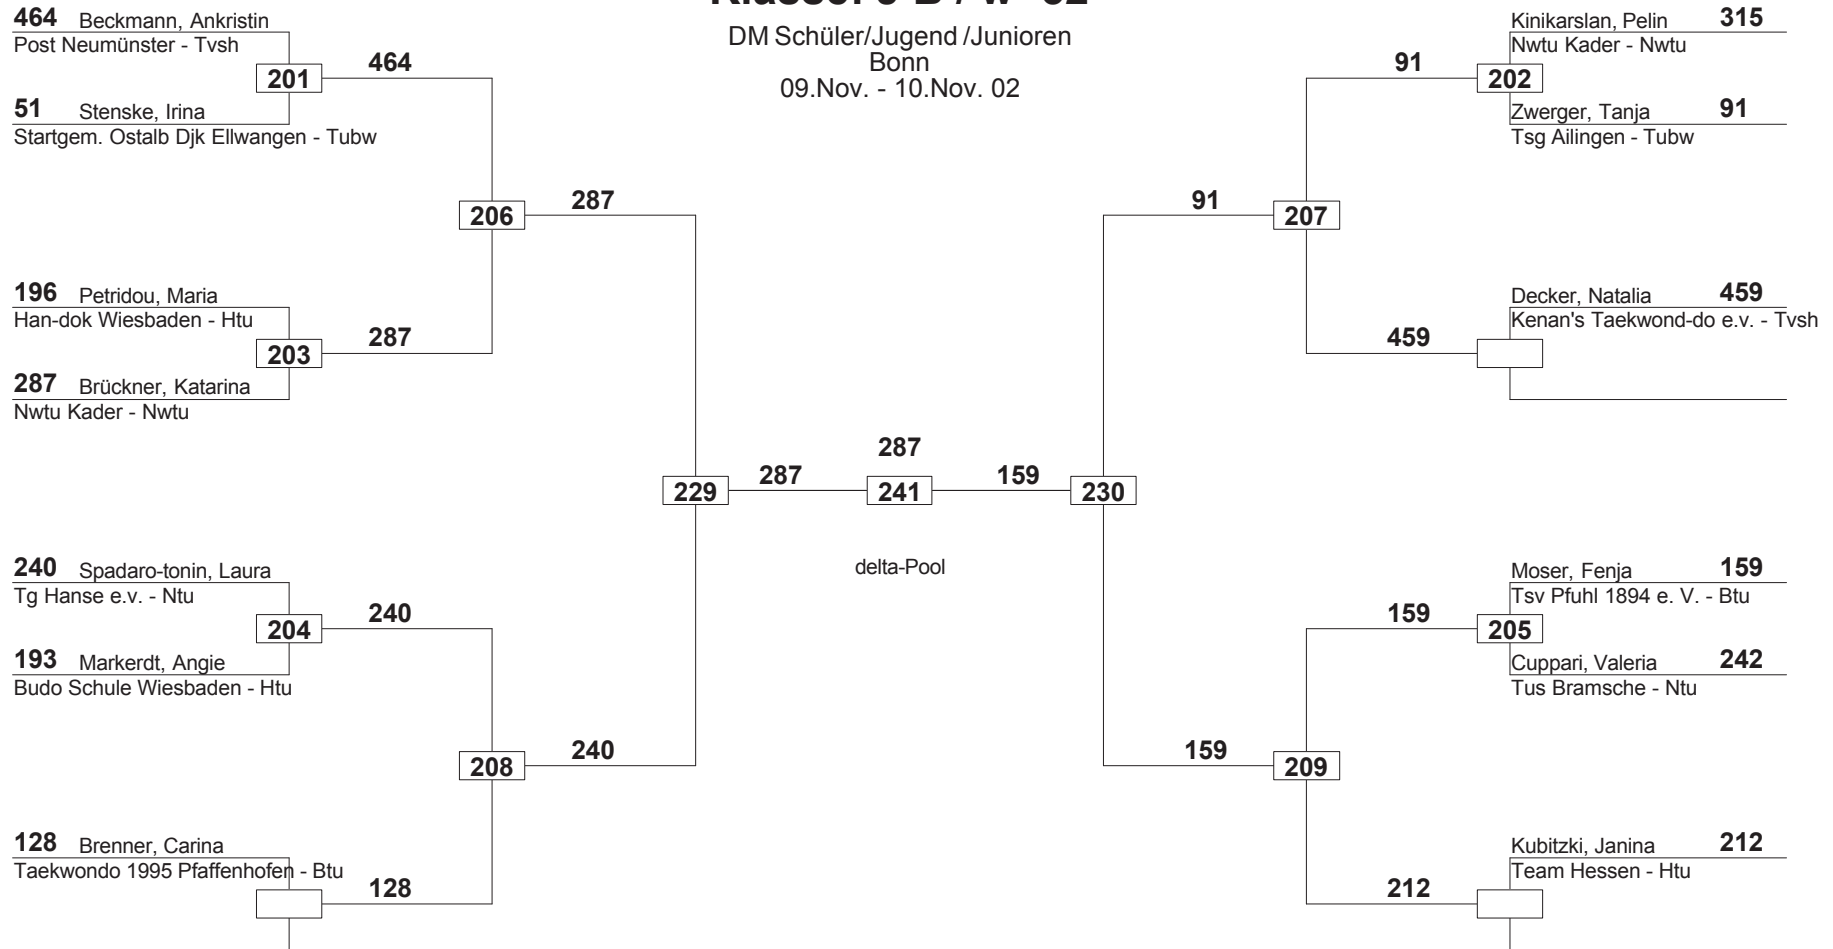

Klasse: J B / w -52

DM Schüler/Jugend/Junioren
Bonn
09.Nov. - 10.Nov. 02