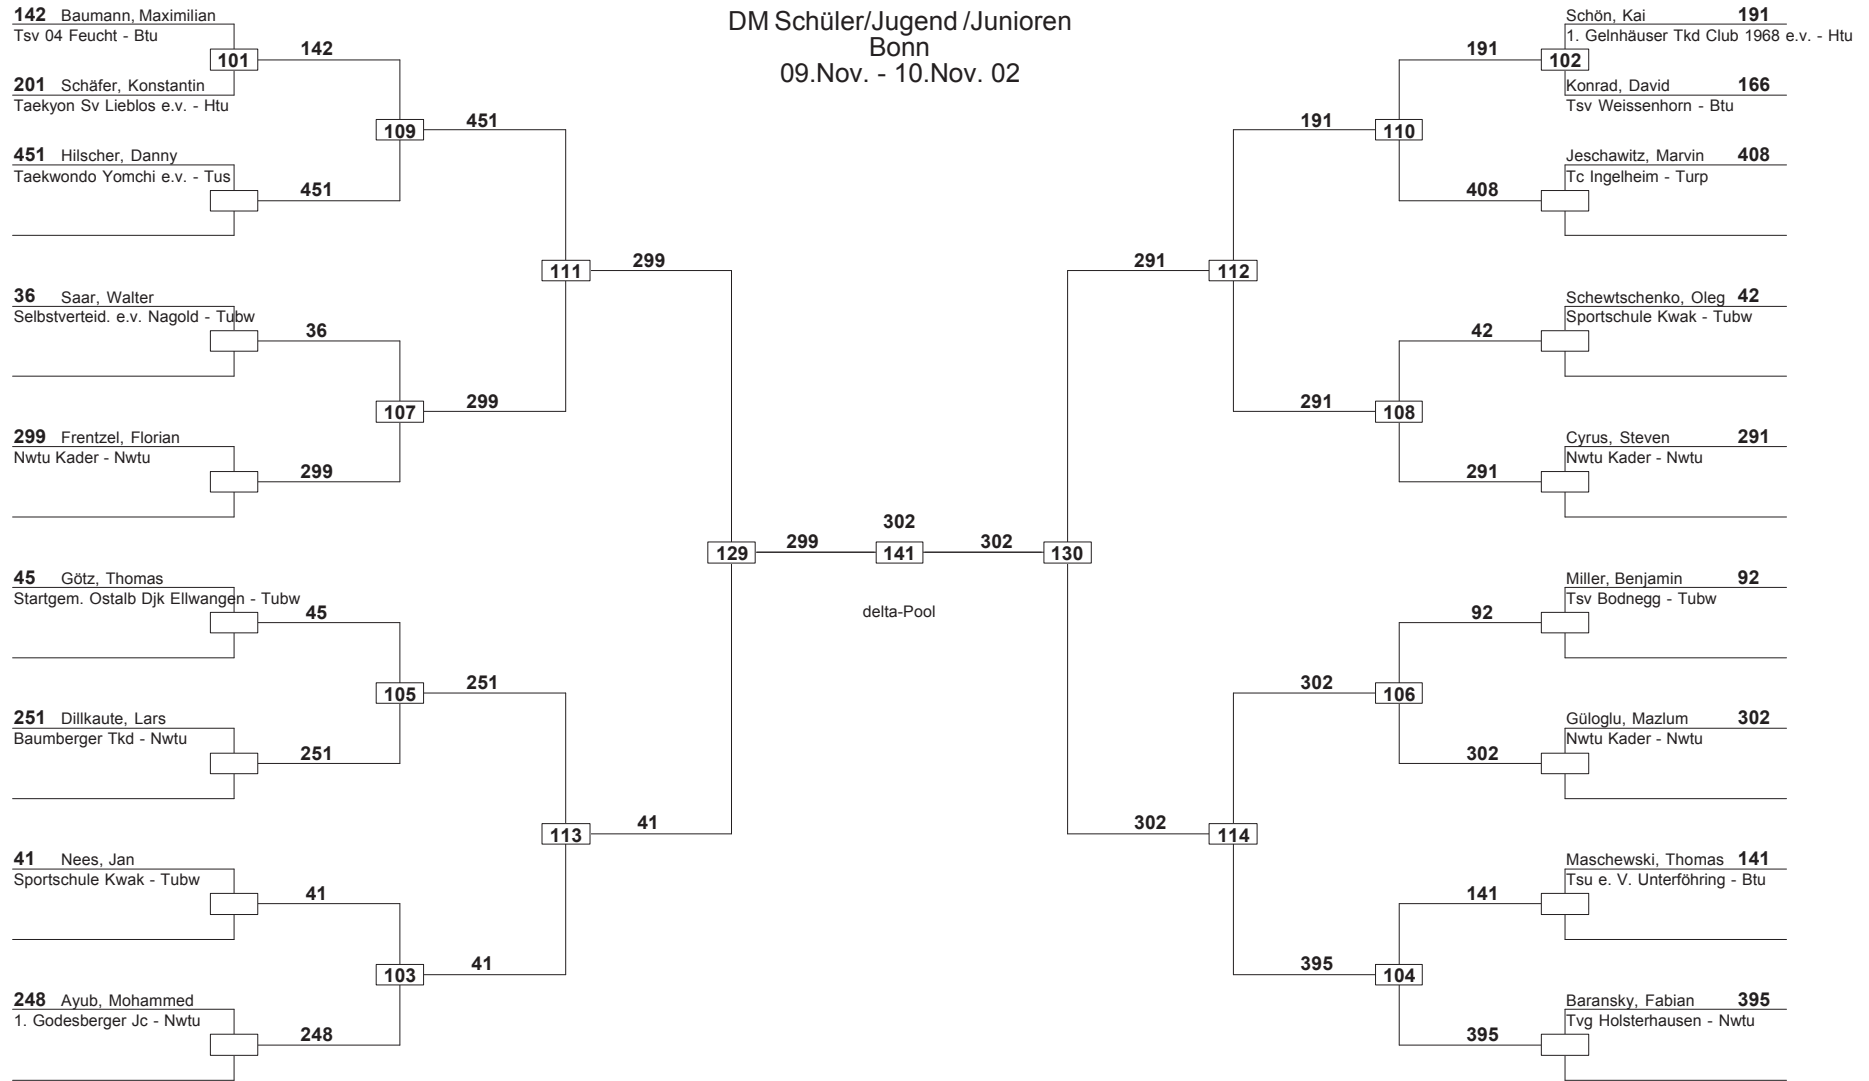

Bonn

09.Nov. - 10.Nov. 02

Klasse: J B / m -59

DM Schüler/Jugend/Junioren
Bonn
09.Nov. - 10.Nov. 02

Klasse: J B / m -63

DM Schüler/Jugend/Junioren
Bonn
09.Nov. - 10.Nov. 02

188 Liebsch, David
1. Gelnhäuser Tkd Club 1968 e.v. - Htu