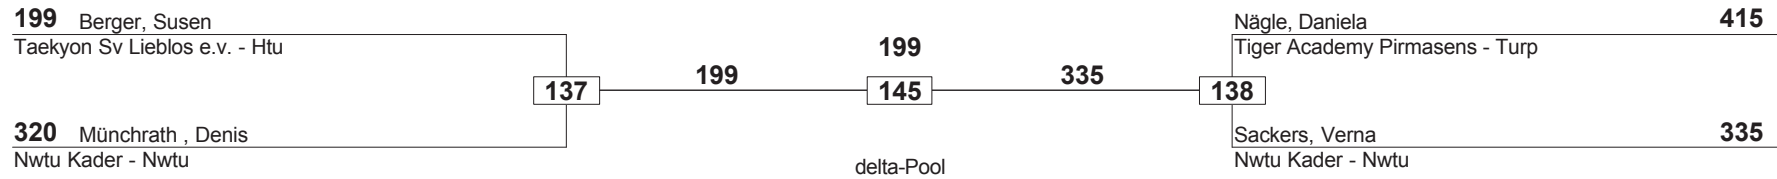

Klasse: J B / w -68

DM Schüler/Jugend /Junioren
Bonn
09.Nov. - 10.Nov. 02

199 Berger, Susen (Taekyon Sv Lieblos e.v. - Htu)
320 Münchrath, Denis (Nwtu Kader - Nwtu)

415 Nägle, Daniela (Tiger Academy Pirmasens - Turp)
335 Sackers, Verna (Nwtu Kader - Nwtu)