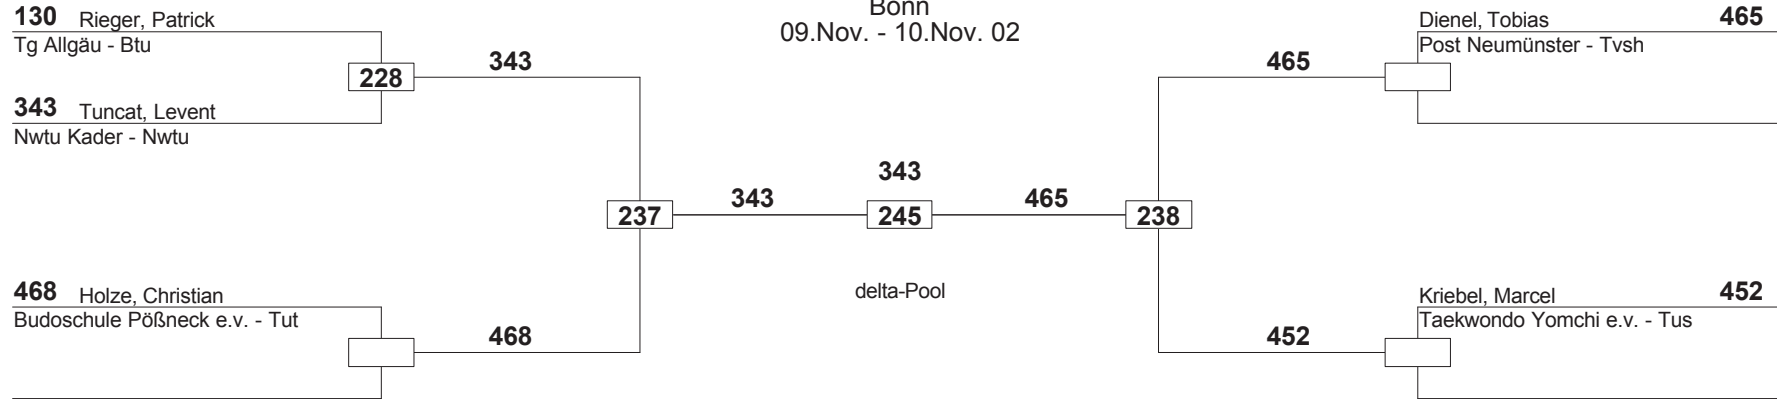

Klasse: J B / m +78

DM Schüler/Jugend /Junioren
Bonn
09.Nov. - 10.Nov. 02

54

54 Duzenli, Meti
Taekwondo Ates ev. - Tubw

delta-Pool

54 Duzenli, Meti (Taekwondo Ates ev. - Tubw)

Klasse: J B / m -45

DM Schüler/Jugend /Junioren
Bonn
09.Nov. - 10.Nov. 02