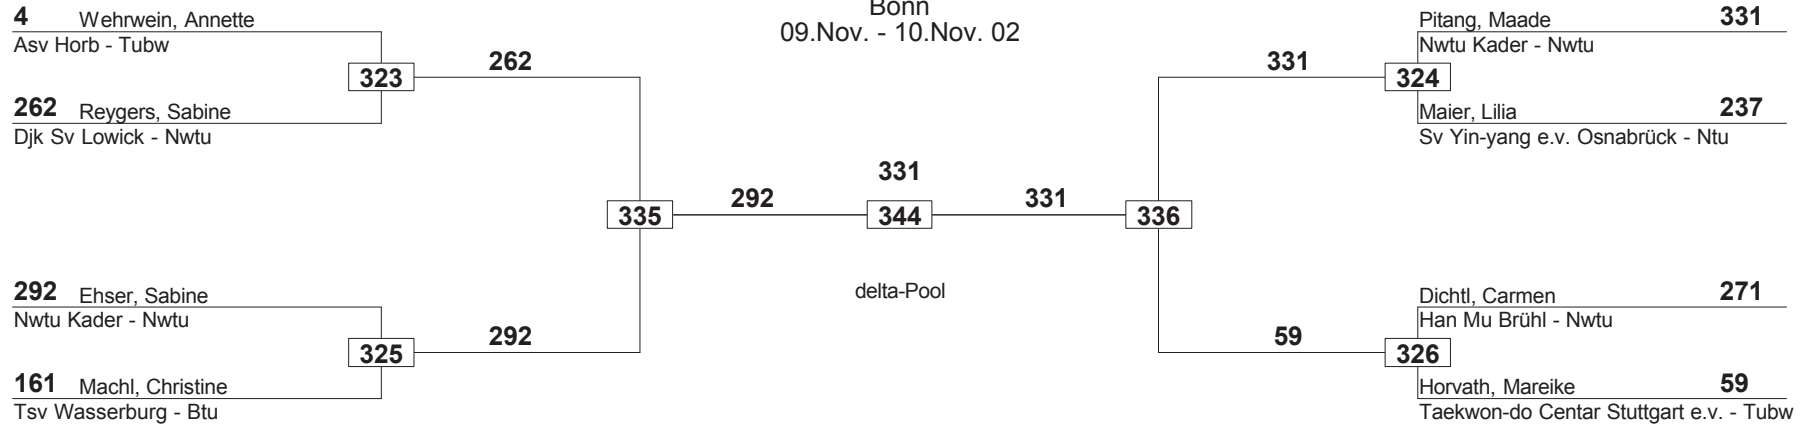

Klasse: J B / w -59

DM Schüler/Jugend/Junioren
Bonn
09.Nov. - 10.Nov. 02

- 4 Wehrwein, Annette (Asv Horb - Tubw)
- 262 Reygers, Sabine (Djk Sv Lowick - Nwtu)
- 292 Ehser, Sabine (Nwtu Kader - Nwtu)
- 161 Machl, Christine (Tsv Wasserburg - Btu)

- 331 Pitang, Maade (Nwtu Kader - Nwtu)
- 237 Maier, Lilia (Sv Yin-yang e.v. Osnabrück - Ntu)
- 271 Dichtl, Carmen (Han Mu Brühl - Nwtu)
- 59 Horvath, Mareike (Taekwon-do Centar Stuttgart e.v. - Tubw)