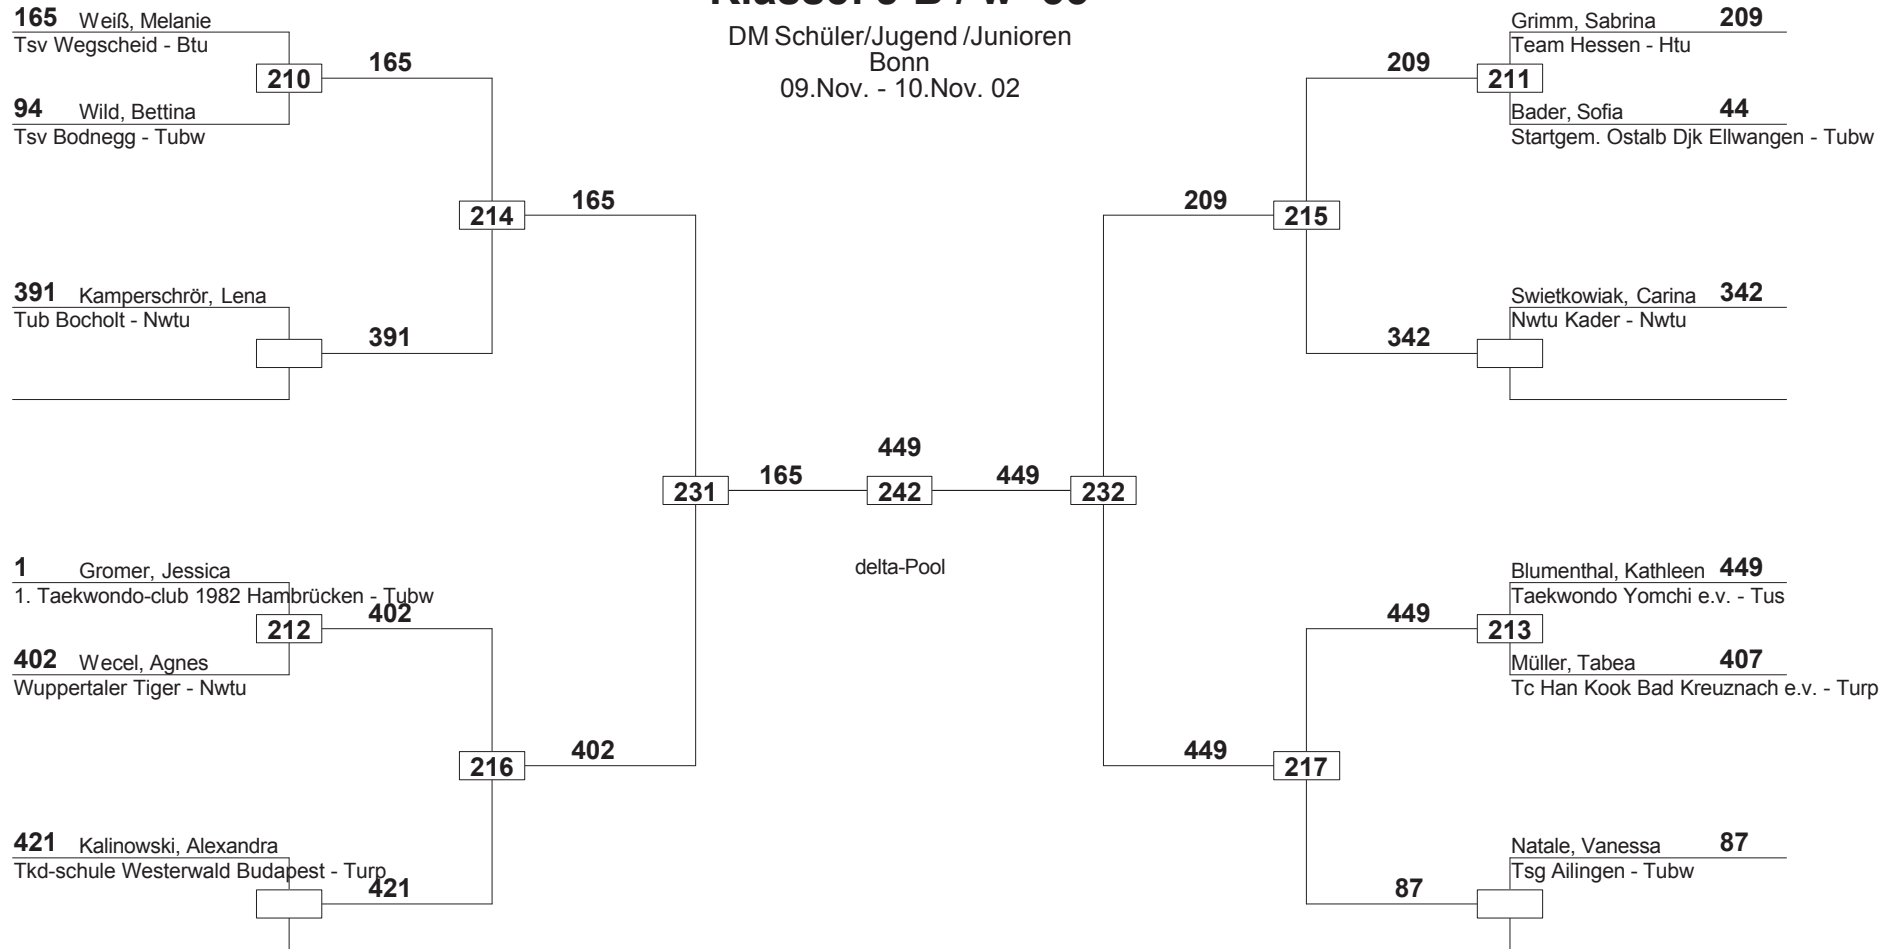

Klasse: J B / w -49

DM Schüler/Jugend/Junioren
Bonn
09.Nov. - 10.Nov. 02

Klasse: J B / w -52

DM Schüler/Jugend/Junioren
Bonn
09.Nov. - 10.Nov. 02

Klasse: J B / w -55

DM Schüler/Jugend/Junioren
Bonn
09.Nov. - 10.Nov. 02