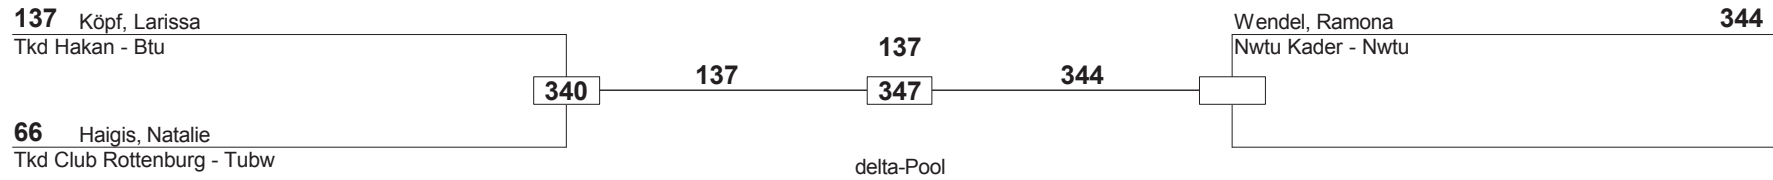

Klasse: J B / w -44

DM Schüler/Jugend /Junioren
Bonn
09.Nov. - 10.Nov. 02

137 Köpf, Larissa (Tkd Hakan - Btu)
66 Haigis, Natalie (Tkd Club Rottenburg - Tubw)

344 Wendel, Ramona (Nwtu Kader - Nwtu)