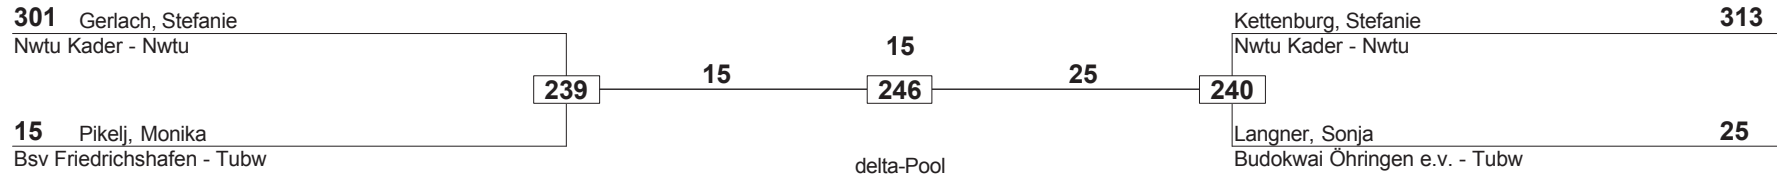

Klasse: J B / w +68

DM Schüler/Jugend /Junioren
Bonn
09.Nov. - 10.Nov. 02

301 Gerlach, Stefanie (Nwtu Kader - Nwtu)
15 Pikelj, Monika (Bsv Friedrichshafen - Tubw)

313 Kettenburg, Stefanie (Nwtu Kader - Nwtu)
25 Langner, Sonja (Budokwai Öhringen e.v. - Tubw)