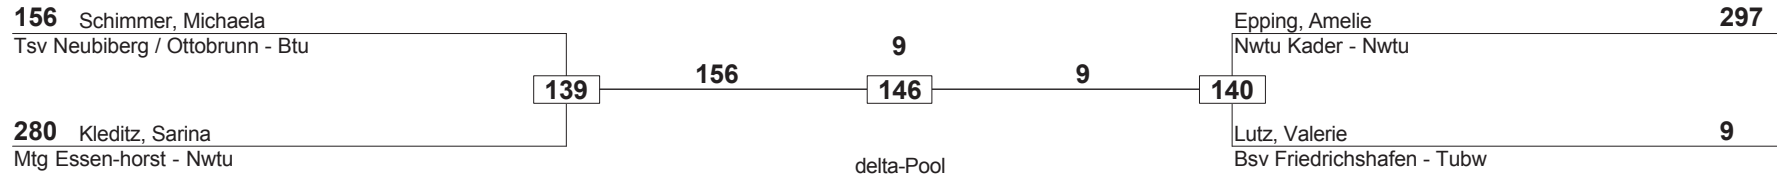

Klasse: J B / w -42

DM Schüler/Jugend /Junioren
Bonn
09.Nov. - 10.Nov. 02

156 Schimmer, Michaela (Tsv Neubiberg / Ottobrunn - Btu)
280 Kleditz, Sarina (Mtg Essen-horst - Nwtu)

297 Epping, Amelie (Nwtu Kader - Nwtu)
9 Lutz, Valerie (Bsv Friedrichshafen - Tubw)