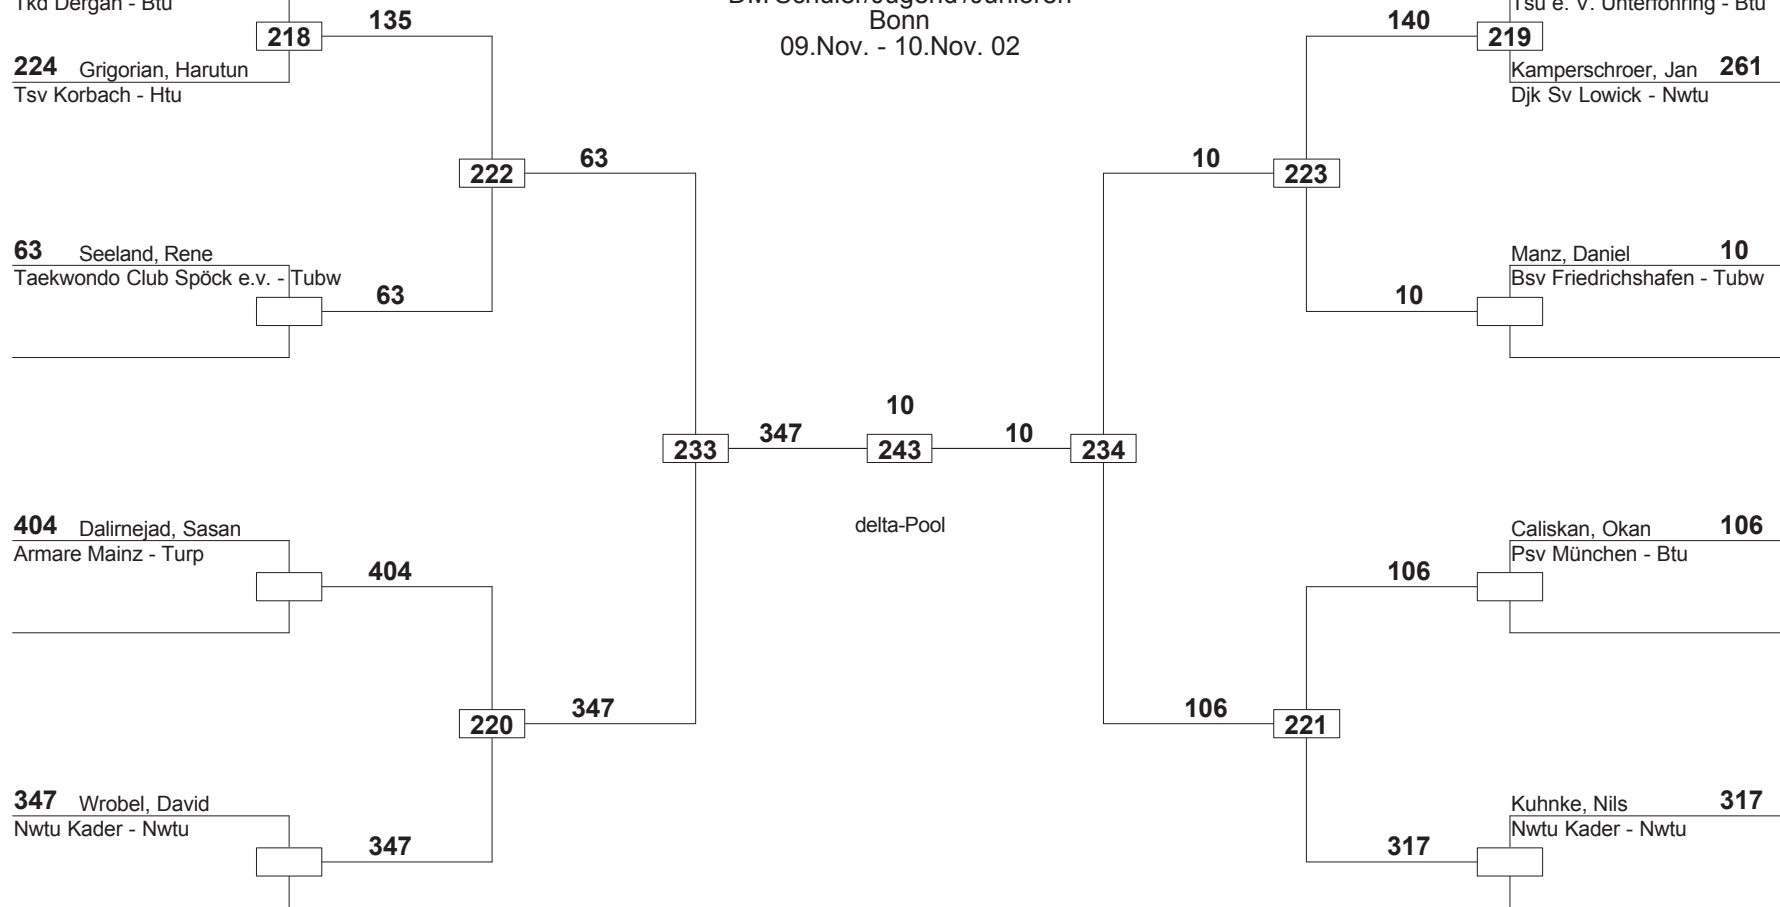

Klasse: J B / m -48

DM Schüler/Jugend/Junioren
Bonn
09.Nov. - 10.Nov. 02

135 Yilmaz, Jabfun
Tkd Dergah - Btu

224 Grigorian, Harutun
Tsv Korbach - Htu

63 Seeland, Rene
Taekwondo Club Spöck e.v. - Tubw

404 Dalirnejad, Sasan
Armare Mainz - Turp

347 Wrobel, David
Nwtu Kader - Nwtu

Koriche, Youssef **140**
Tsu e. V. Unterföhring - Btu

Kamperschroer, Jan **261**
Djk Sv Lowick - Nwtu

Manz, Daniel **10**
Bsv Friedrichshafen - Tubw

Caliskan, Okan **106**
Psv München - Btu

Kuhnke, Nils **317**
Nwtu Kader - Nwtu