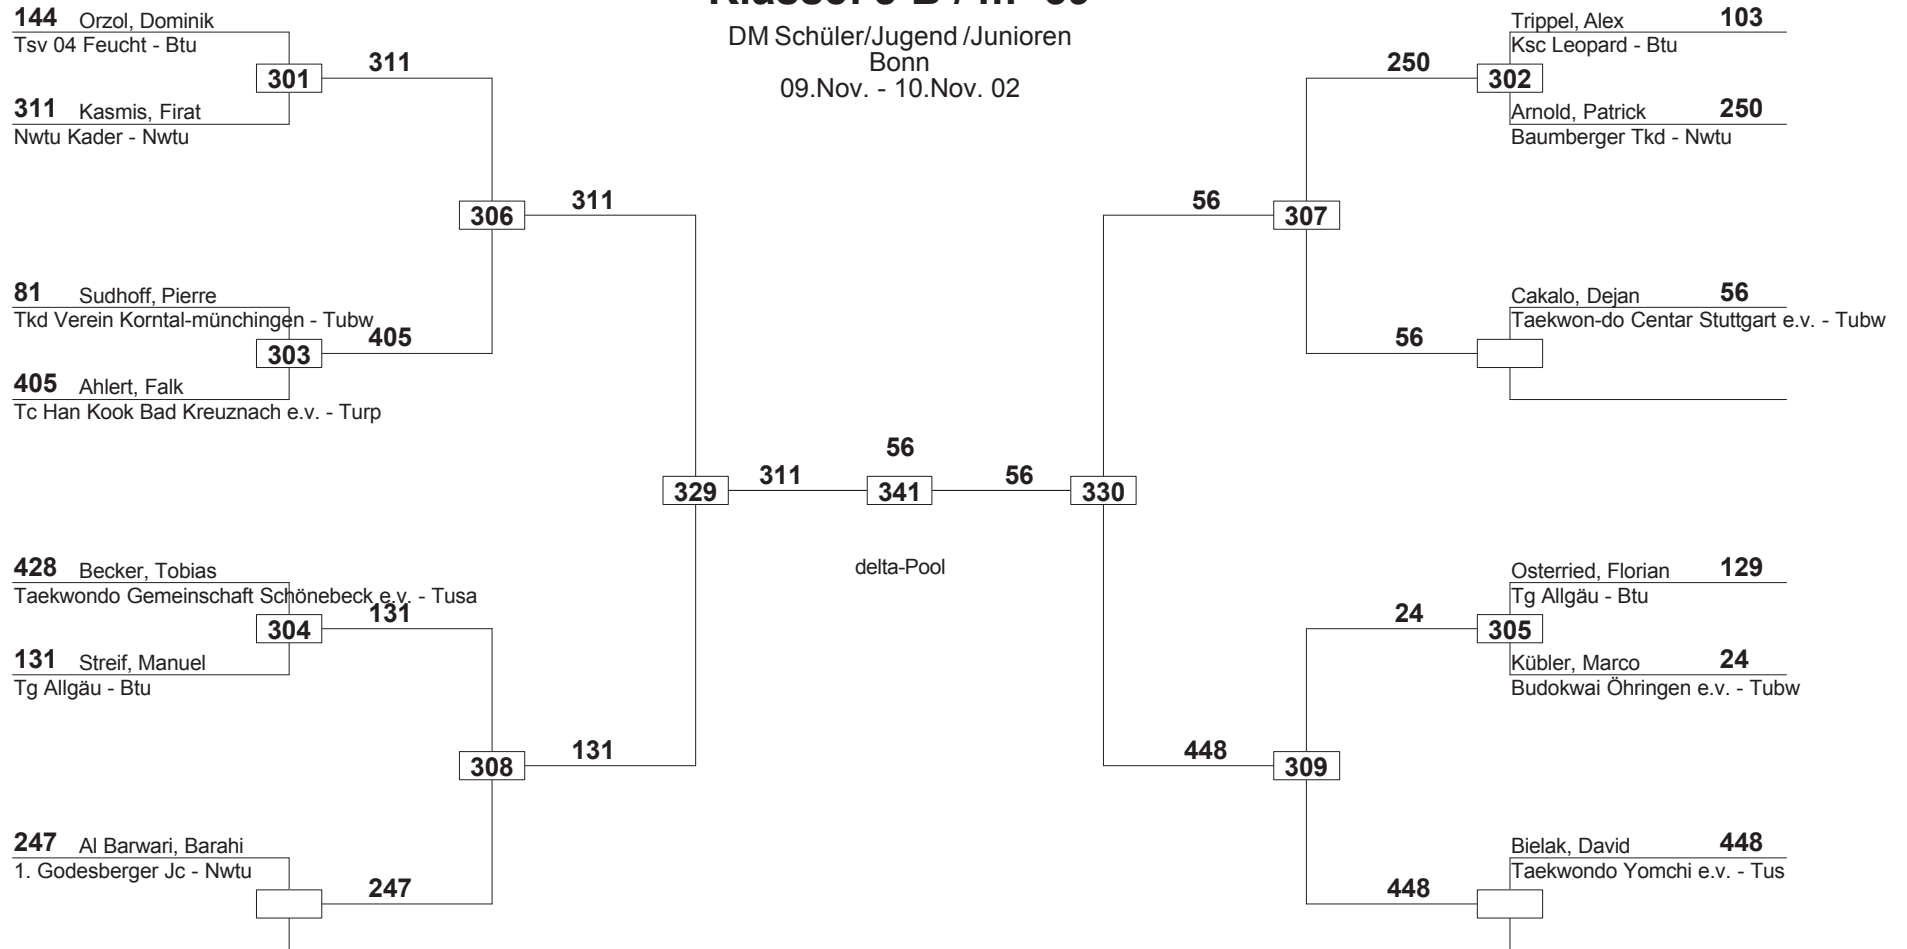

Bonn

09.Nov. - 10.Nov. 02

Klasse: J B / m -59

DM Schüler/Jugend/Junioren
Bonn
09.Nov. - 10.Nov. 02

Klasse: J B / m -63

DM Schüler/Jugend/Junioren
Bonn
09.Nov. - 10.Nov. 02

188 Liebsch, David
1. Gelnhäuser Tkd Club 1968 e.v. - Htu