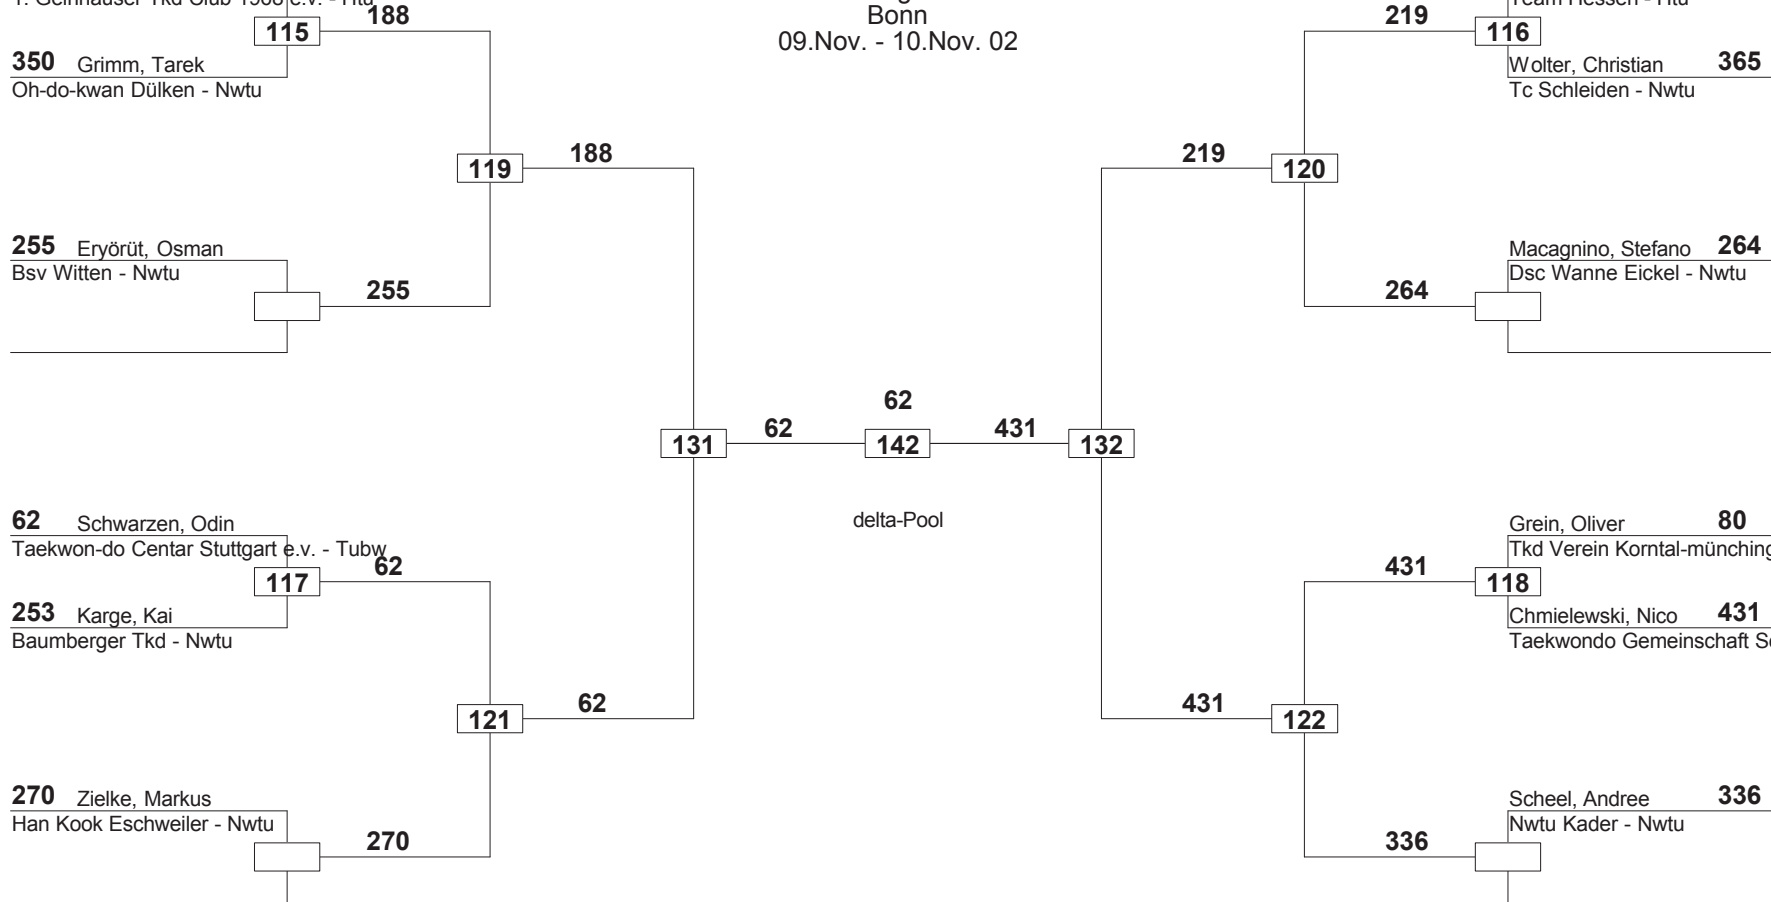

Klasse: J B / m -63

DM Schüler/Jugend/Junioren
Bonn
09.Nov. - 10.Nov. 02

188 Liebsch, David
1. Gelnhäuser Tkd Club 1968 e.v. - Htu

350 Grimm, Tarek
Oh-do-kwan Dülken - Nwtu

255 Eryörüt, Osman
Bsv Witten - Nwtu

62 Schwarzen, Odin
Taekwon-do Centar Stuttgart e.v. - Tubw

253 Karge, Kai
Baumberger Tkd - Nwtu

270 Zielke, Markus
Han Kook Eschweiler - Nwtu

Szini, Peter **219**
Team Hessen - Htu

Wolter, Christian **365**
Tc Schleiden - Nwtu

Macagnino, Stefano **264**
Dsc Wanne Eickel - Nwtu

Grein, Oliver **80**
Tkd Verein Korntal-münchingen - Tubw

Chmielewski, Nico **431**
Taekwondo Gemeinschaft Schönebeck e.v.

Scheel, Andree **336**
Nwtu Kader - Nwtu