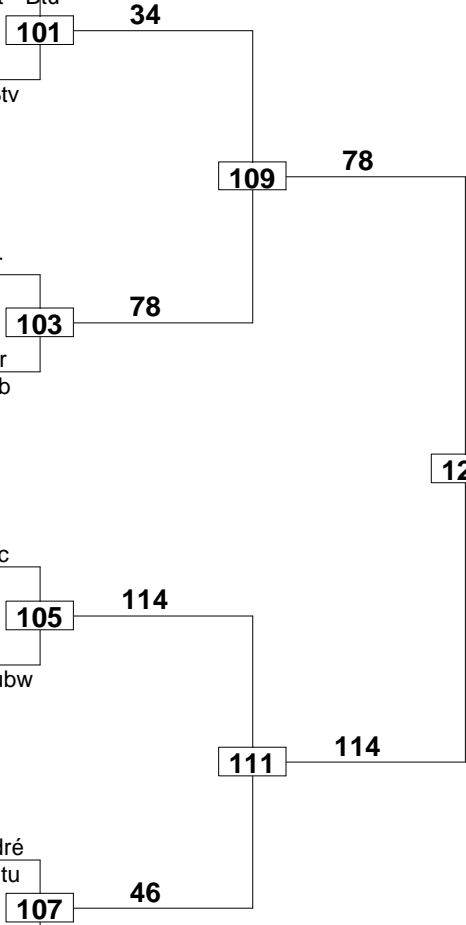

Klasse: H -62

DEM Senioren 2004
Riesa
14.02 - 15.02. 2004

2 Darwish, Imad
Fc Grün Weiß Ingolstadt - Btu

34 Scheifl, Christian
Tkd Devils Berlin e.v. - Btv

78 Sylejmani, Fatmir
Kdk Attendorn - Nwtu

177 Lorenz, Alexander
Landeskader Tvbb - Tvbb

7 Krimmer, Dominic
Post Sv München - Btu

114 Bichler, Raphael
Bsv Friedrichshafen - Tubw

46 Römermann, André
Han-dok Wiesbaden - Htu

173 Loebert, Michael
Landeskader Sachsen - Tus

Artiskaslan, Mevlüt **3**
Ksc Leopard e.v. - Btu

Scheifl, Mario **35**
Tkd Devils Berlin e.v. - Btv

Yando, Bülent **42**
Budokan Dietzenbach e.v. - Htu

Sen, Yasin **179**
Kenan's Tkd e.v. - Tvsh

Demir, Aydin **17**
Tkd Özer e.v. Nbg. - Btu

Berberoglu, Saban **146**
Vfl Sindelfingen - Tubw

Wegerich, Michael **47**
Han-dok Wiesbaden - Htu

Greulich, Christian **163**
Tkd - Schule Westerwald/budapest - Turq