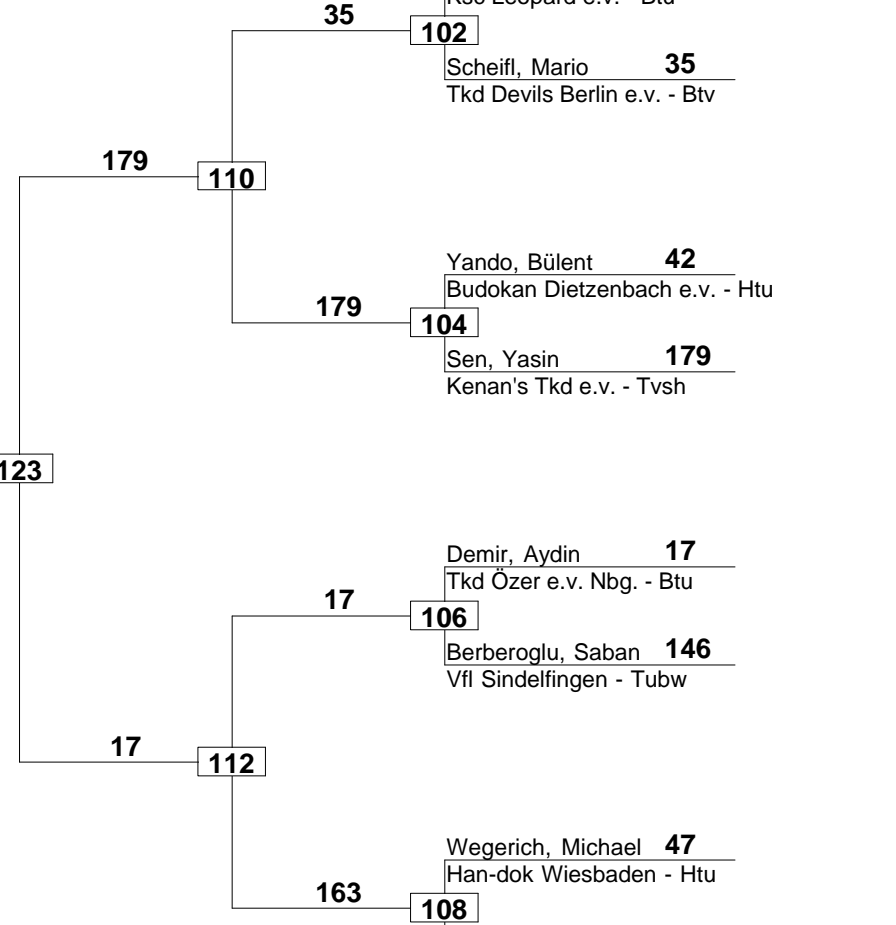

delta-Pool