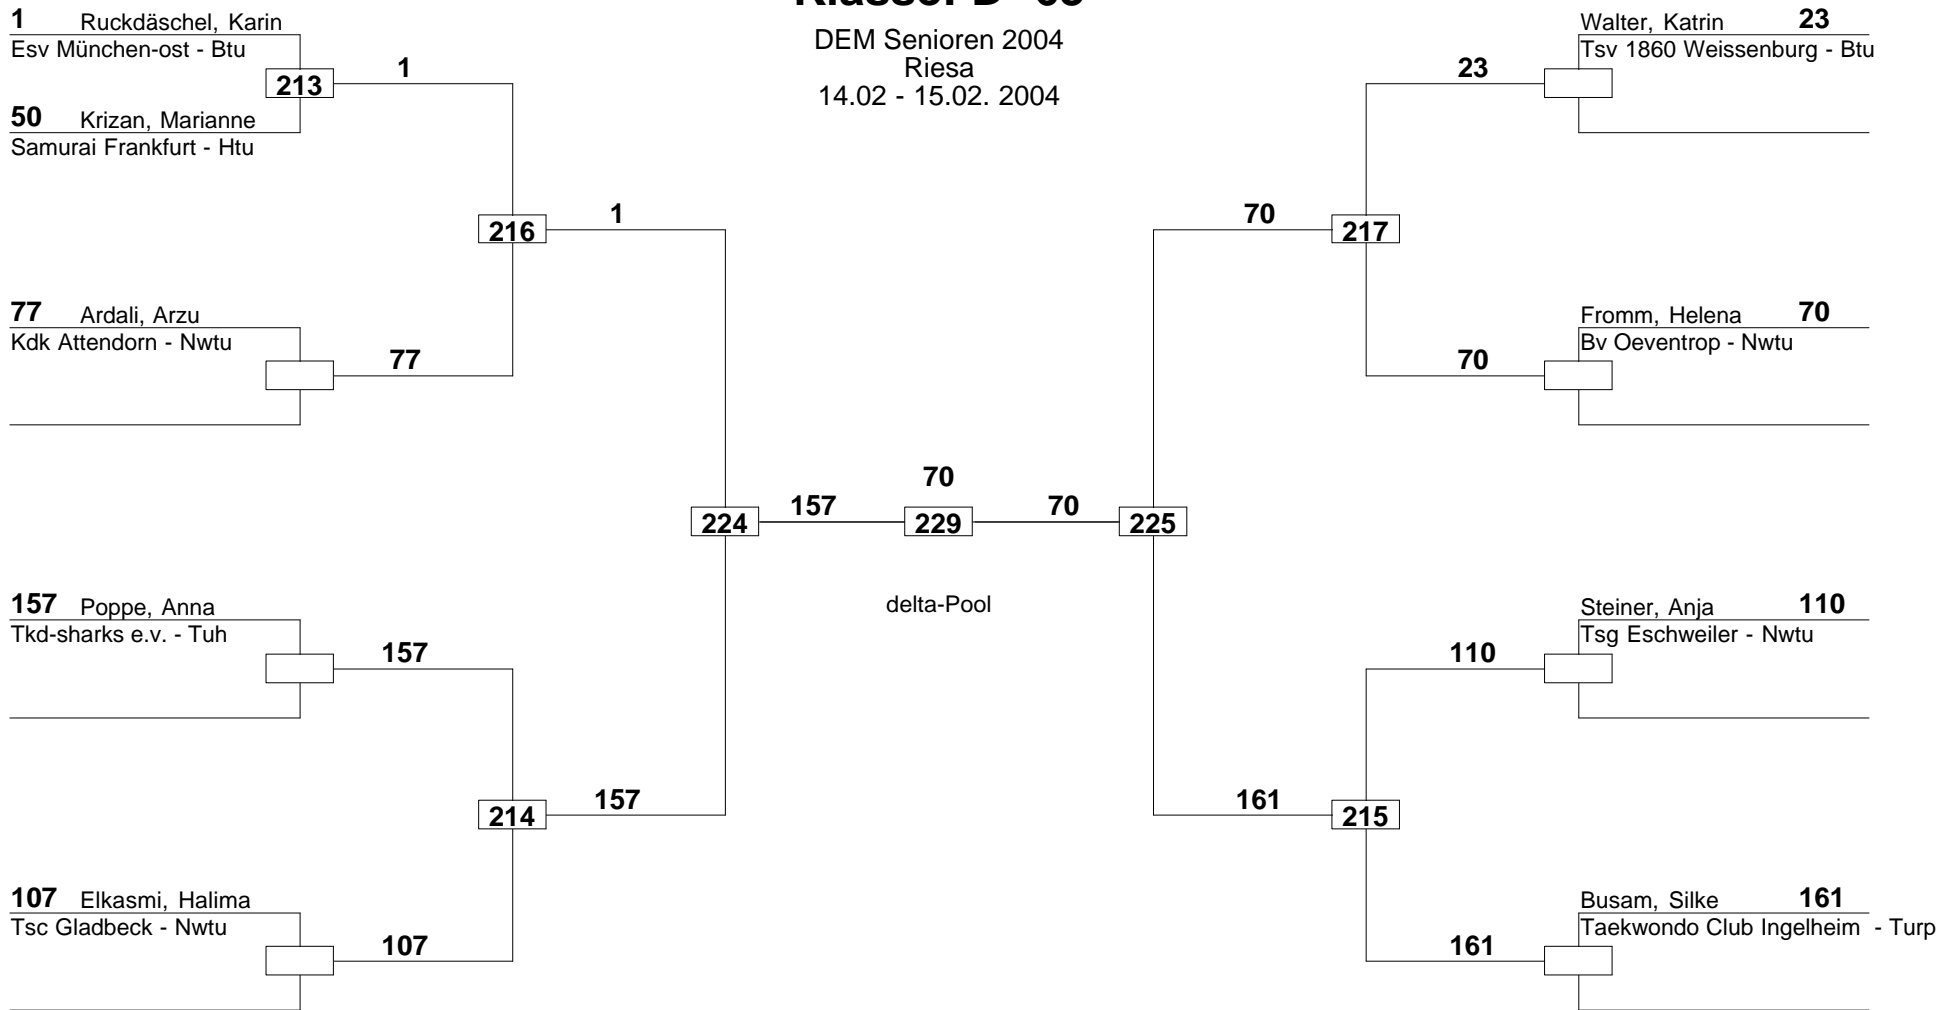

116

Slamnig, Nadine **95**
Tc Laar - Nwtu

95

Klasse: D -63

DEM Senioren 2004
Riesa
14.02 - 15.02. 2004

Klasse: D -67

DEM Senioren 2004
Riesa
14.02 - 15.02. 2004

103 Hakim, Denise (Tkd Swisttal - Nwtu)
176 Seerig, Melanie (Landeskader Sachsen - Tus)
180 Timm, Yvonne (Kenan's Tkd e.v. - Tvsh)