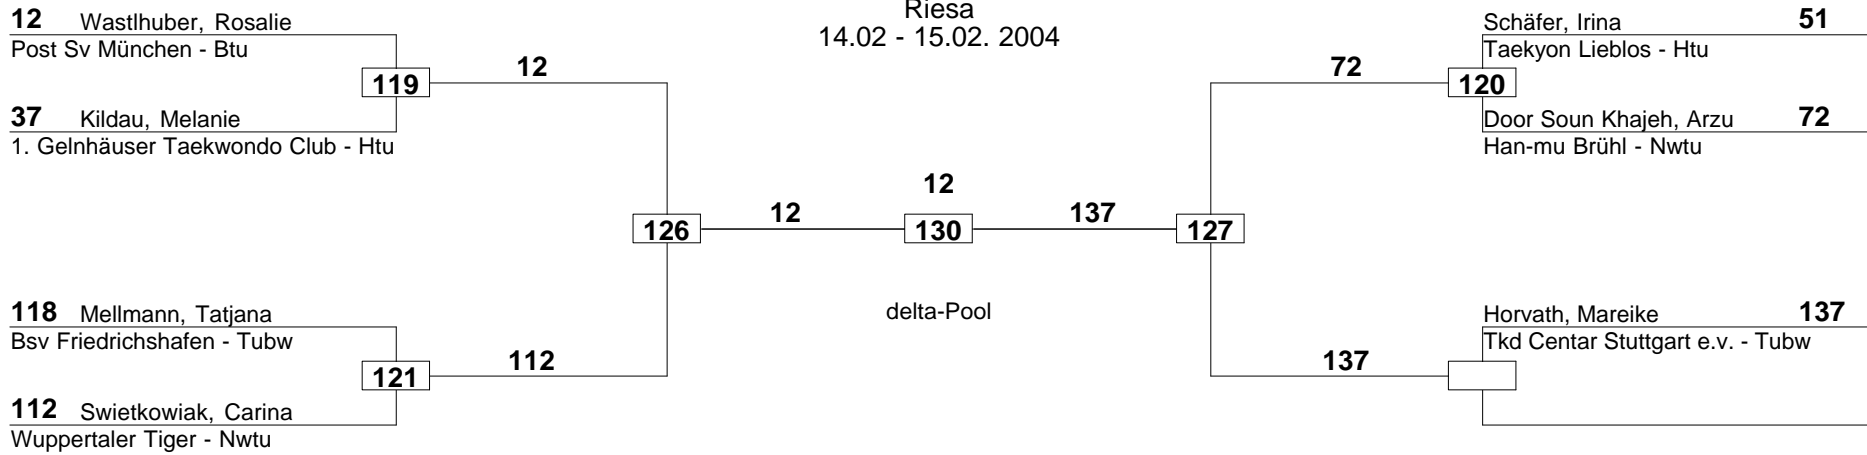

Klasse: D -55

DEM Senioren 2004
Riesa
14.02 - 15.02. 2004

- 12 Wastlhuber, Rosalie (Post Sv München - Btu)
- 37 Kildau, Melanie (1. Gelnhäuser Taekwondo Club - Htu)
- 118 Mellmann, Tatjana (Bsv Friedrichshafen - Tubw)
- 112 Swietkowiak, Carina (Wuppertaler Tiger - Nwtu)

- 51 Schäfer, Irina (Taekyon Lieblos - Htu)
- 72 Door Soun Khajeh, Arzu (Han-mu Brühl - Nwtu)
- 137 Horvath, Mareike (Tkd Centar Stuttgart e.v. - Tubw)