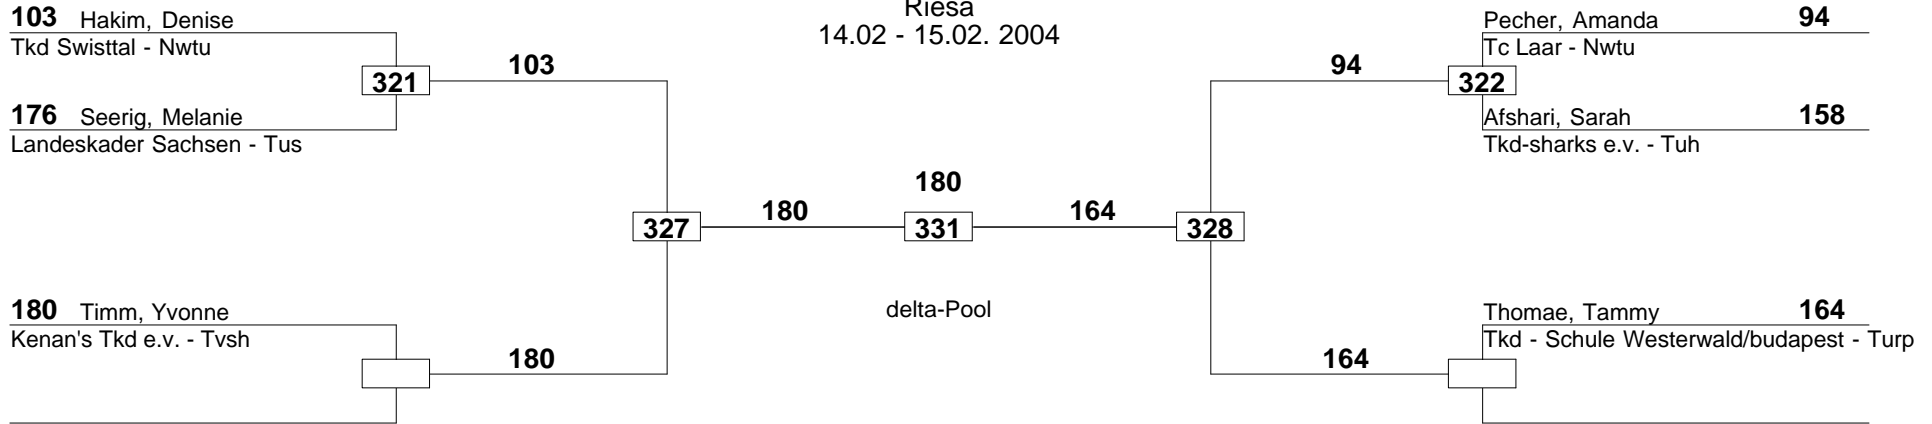

116

Slamnig, Nadine **95**
Tc Laar - Nwtu

95

Klasse: D -63

DEM Senioren 2004
Riesa
14.02 - 15.02. 2004

Klasse: D -67

DEM Senioren 2004
Riesa
14.02 - 15.02. 2004

103 Hakim, Denise (Tkd Swisttal - Nwtu)
176 Seerig, Melanie (Landeskader Sachsen - Tus)
180 Timm, Yvonne (Kenan's Tkd e.v. - Tvsh)