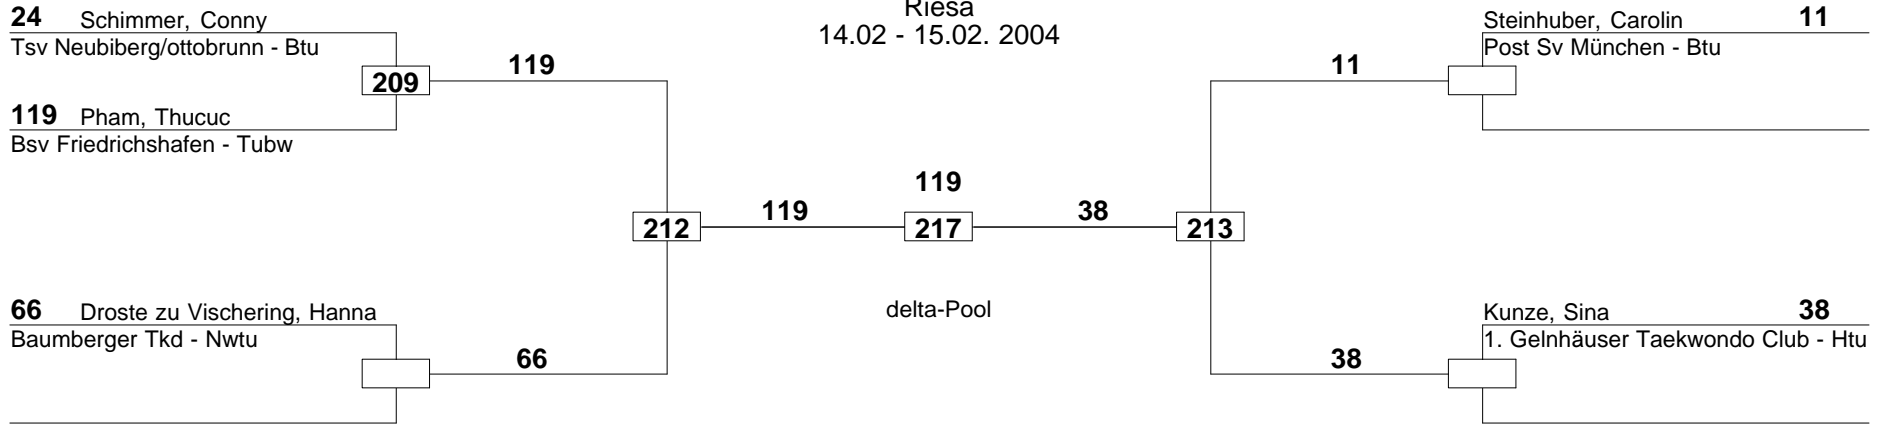

Klasse: D -47

DEM Senioren 2004
Riesa
14.02 - 15.02. 2004

24 Schimmer, Conny (Tsv Neubiberg/ottobrunn - Btu)
119 Pham, Thucuc (Bsv Friedrichshafen - Tubw)
66 Droste zu Vischering, Hanna (Baumberger Tkd - Nwtu)

11 Steinhuber, Carolin (Post Sv München - Btu)
38 Kunze, Sina (1. Gelnhäuser Taekwondo Club - Htu)