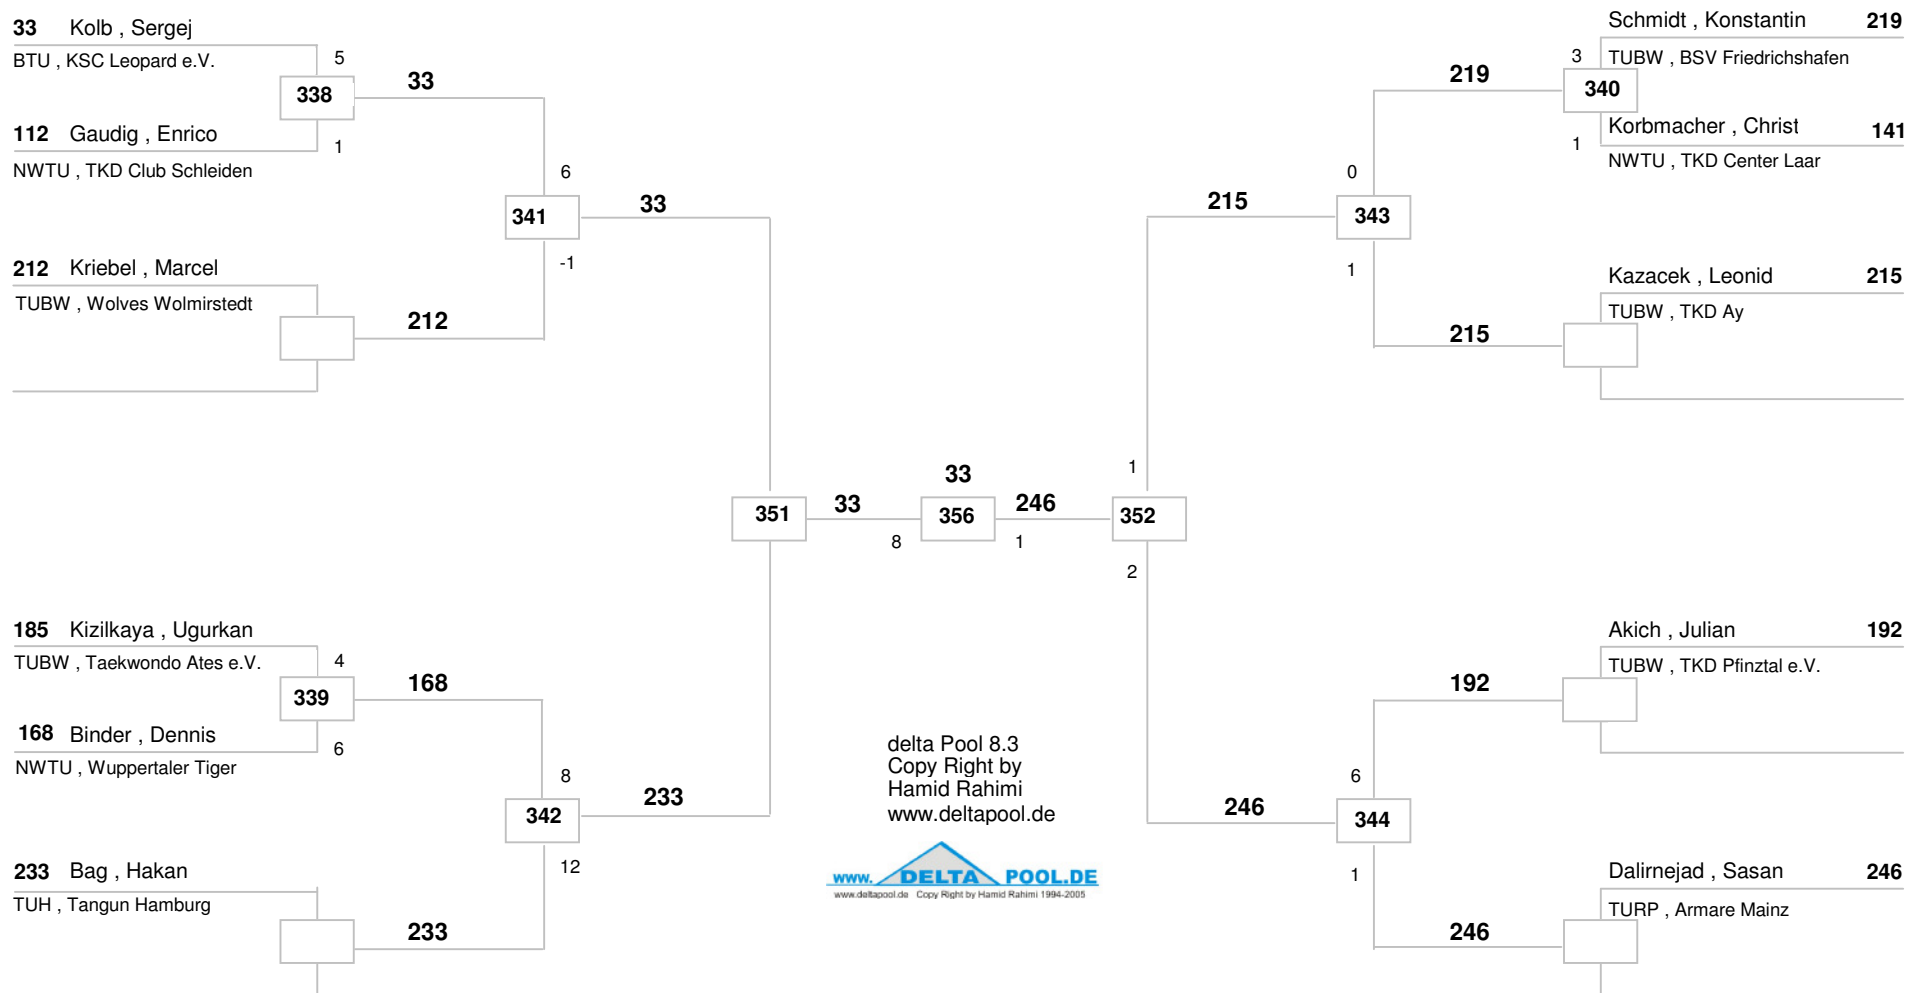

H+84

DEM Senioren 2006

Ingolstadt

am 25.02.2006

1. Volker Wozich (TG Allgäu, BTU)
2. Marcel Lange (TuS Mensfelden, HTU)
3. Volker Hasse (Königsborner SV, NWTU)
3. Sasa Kekic (Budokwai Öhringen, TUBW)

H-54
DEM Senioren 2006
Ingolstadt
am 25.02.2006