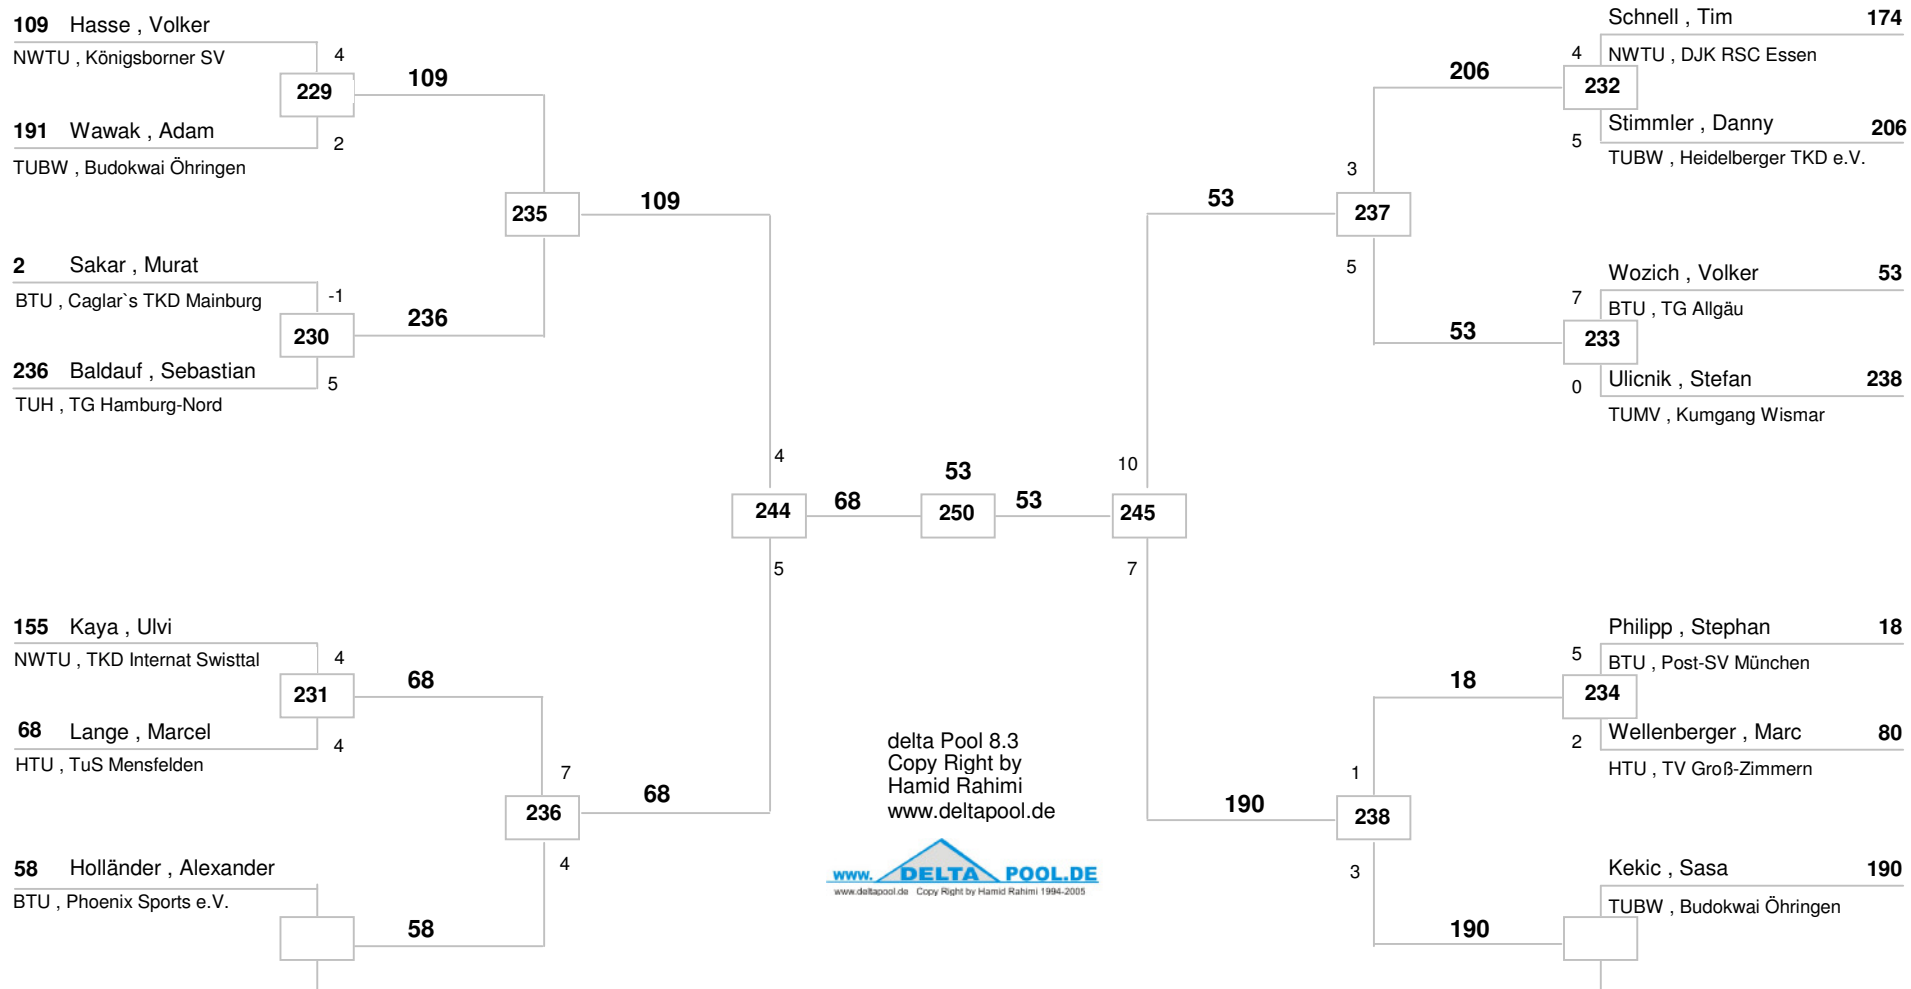

H+84

DEM Senioren 2006

Ingolstadt

am 25.02.2006

1. Volker Wozich (TG Allgäu, BTU)
2. Marcel Lange (TuS Mensfelden, HTU)
3. Volker Hasse (Königsborner SV, NWTU)
3. Sasa Kekic (Budokwai Öhringen, TUBW)

H-54
DEM Senioren 2006
Ingolstadt
am 25.02.2006