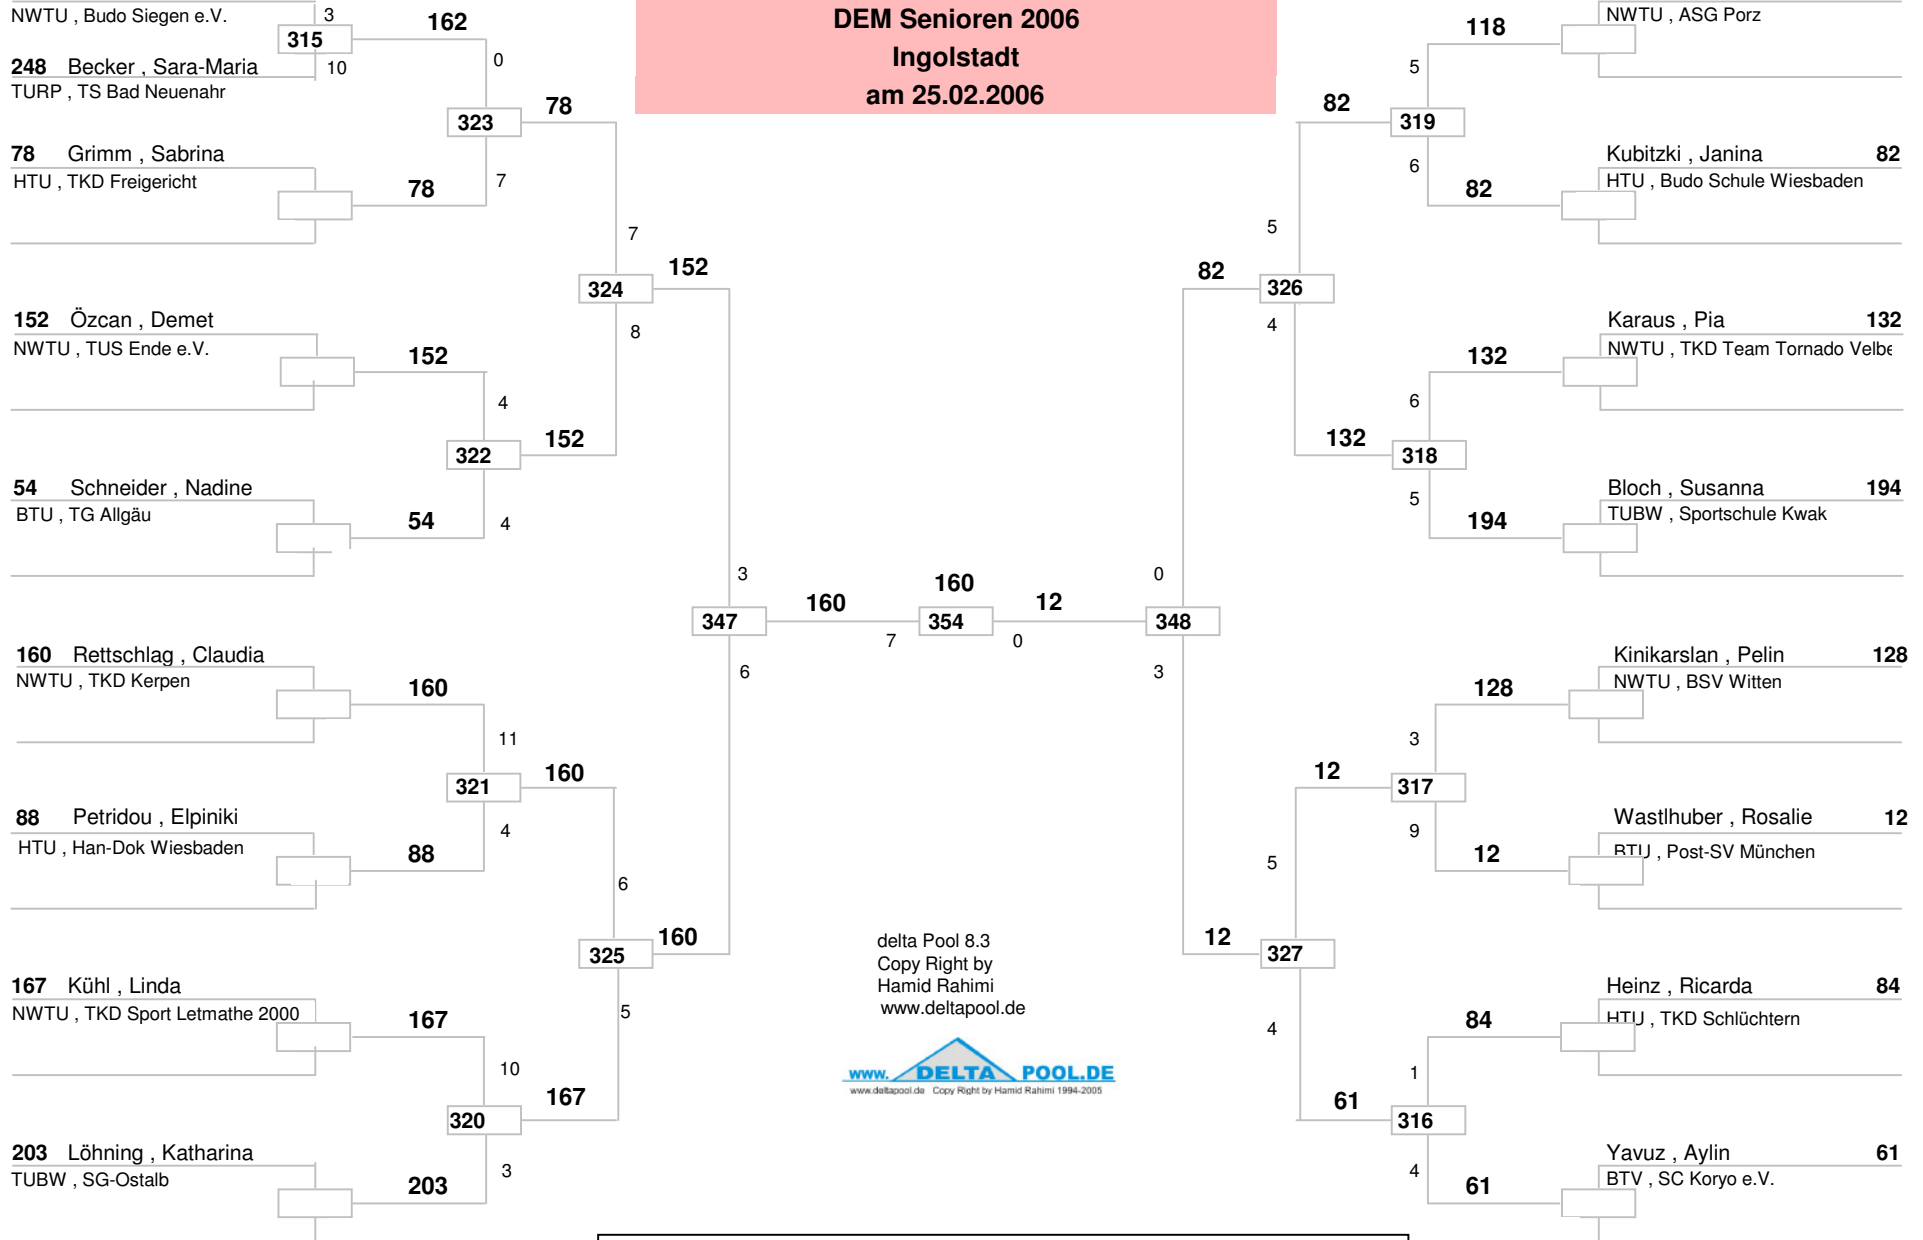

D-55

DEM Senioren 2006

Ingolstadt

am 25.02.2006

162 Thomas , Louisa

NWTU , Budo Siegen e.V.

248 Becker , Sara-Maria

TURP , TS Bad Neuenahr

78 Grimm , Sabrina

HTU , TKD Freigericht

152 Özcan , Demet

NWTU , TUS Ende e.V.

54 Schneider , Nadine

BTU , TG Allgäu

160 Rettschlag , Claudia

NWTU , TKD Kerpen

88 Petridou , Elpiniki

HTU , Han-Dok Wiesbaden

167 Kühl , Linda

NWTU , TKD Sport Letmathe 2000

203 Löhning , Katharina

TUBW , SG-Ostalb

Baedermann , Stephani **118**

NWTU , ASG Porz

Kubitzki , Janina **82**

HTU , Budo Schule Wiesbaden

Karaus , Pia **132**

NWTU , TKD Team Tornado Velbe

Bloch , Susanna **194**

TUBW , Sportschule Kwak

Kinikarlan , Pelin **128**

NWTU , BSV Witten

Wastlhuber , Rosalie **12**

RTIJ , Post-SV München

Heinz , Ricarda **84**

HTU , TKD Schlüchtern

Yavuz , Aylin **61**

BTU , SC Koryo e.V.

delta Pool 8.3
Copy Right by
Hamid Rahimi
www.deltapool.de

1. **1. Claudia Rettschlag (TKD Kerpen, NWTU)**
2. **2. Rosalie Wastlhuber (Post-SV München, BTU)**
3. **3. Janina Kubitzki (Budo Schule Wiesbaden, HTU)**
4. **3. Demet Özcan (TUS Ende e.V., NWTU)**