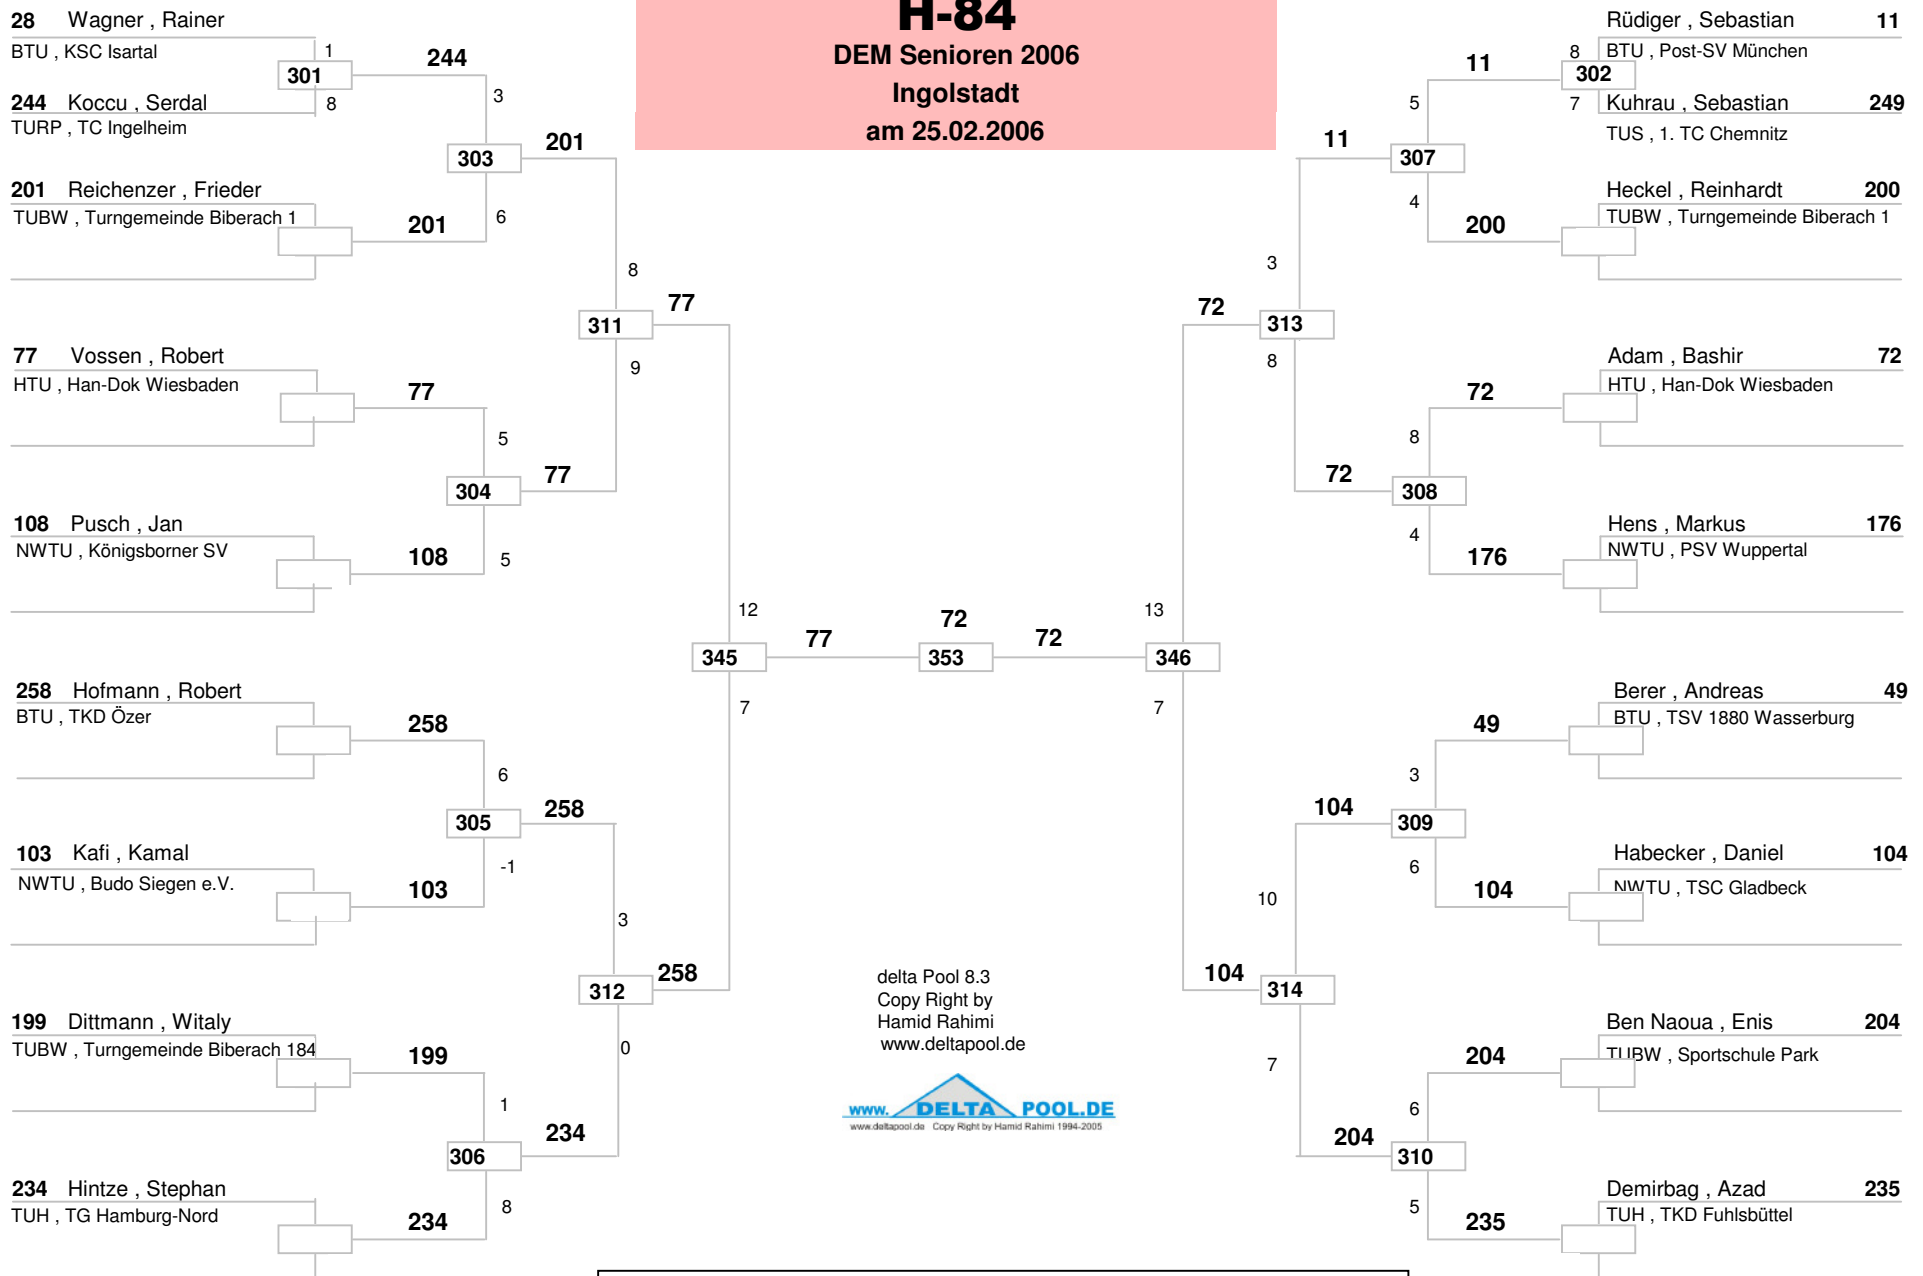

H-84

DEM Senioren 2006

Ingolstadt

am 25.02.2006

delta Pool 8.3
 Copy Right by
 Hamid Rahimi
 www.deltapool.de

1. Bashir Adam (Han-Dok Wiesbaden, HTU)
2. Robert Vossen (Han-Dok Wiesbaden, HTU)
3. Daniel Habecker (TSC Gladbeck, NWTU)
3. Robert Hofmann (TKD Özer, BTU)