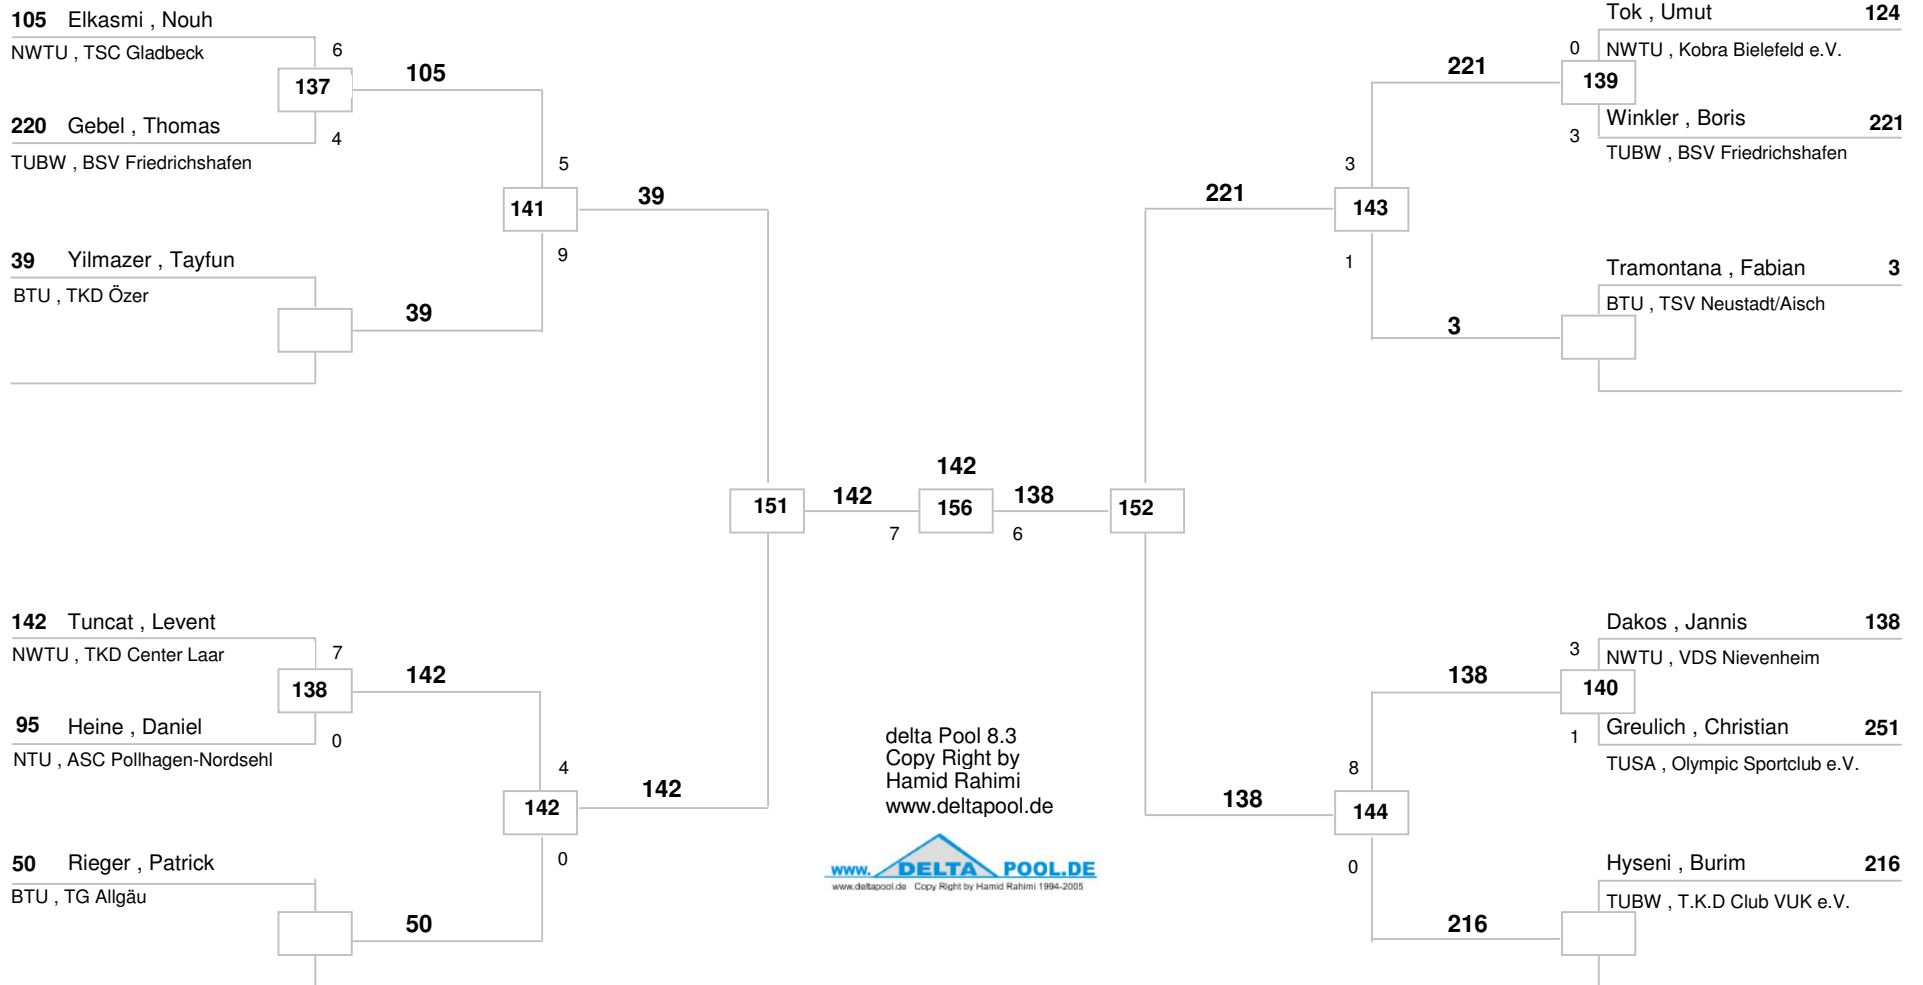

H-58
DEM Senioren 2006
Ingolstadt
am 25.02.2006

1. **1. Levent Tuncat (TKD Center Laar, NWTU)**
2. **2. Jannis Dakos (VDS Nievenheim, NWTU)**
3. **3. Tayfun Yilmazer (TKD Özer, BTU)**
4. **3. Boris Winkler (BSV Friedrichshafen, TUBW)**