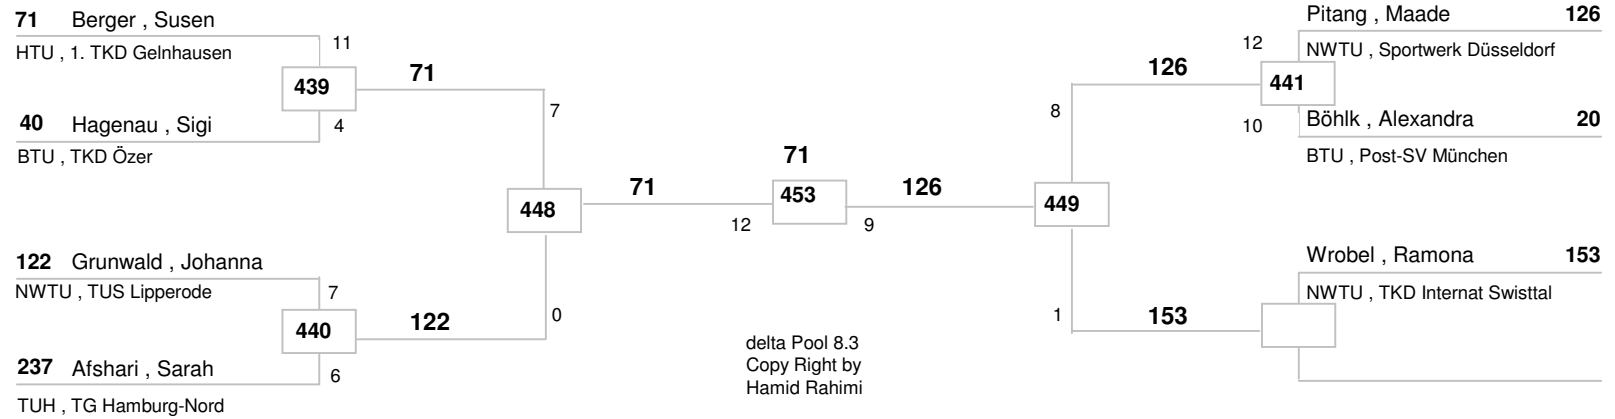

Wastlhuber , Rosalie **12**

RTIJ , Post-SV München

Heinz , Ricarda **84**

HTU , TKD Schlüchtern

Yavuz , Aylin **61**

BTU , SC Koryo e.V.

delta Pool 8.3
Copy Right by
Hamid Rahimi
www.deltapool.de

- 1. Claudia Rettschlag (TKD Kerpen, NWTU)**
- 2. Rosalie Wastlhuber (Post-SV München, BTU)**
- 3. Janina Kubitzki (Budo Schule Wiesbaden, HTU)**
- 3. Demet Özcan (TUS Ende e.V., NWTU)**

D-63
DEM Senioren 2006
Ingolstadt
am 25.02.2006

delta Pool 8.3
 Copy Right by
 Hamid Rahimi
 www.deltapool.de

1. Anna Poppe (Sharks Hamburg, TUH)
2. Arzu Ardali (KDK-Attendorn, NWTU)
3. Tatjana Rempel (TUS Lipperode, NWTU)
3. Julia Dittmann (Turngemeinde Biberach 1847 e.V., TUBW)

D-72
DEM Senioren 2006
Ingolstadt
am 25.02.2006

1. Susen Berger (1. TKD Gelnhausen, HTU)
2. Maade Pitang (Sportwerk Düsseldorf, NWTU)
3. Johanna Grunwald (TUS Lipperode, NWTU)
3. Ramona Wrobel (TKD Internat Swisttal, NWTU)