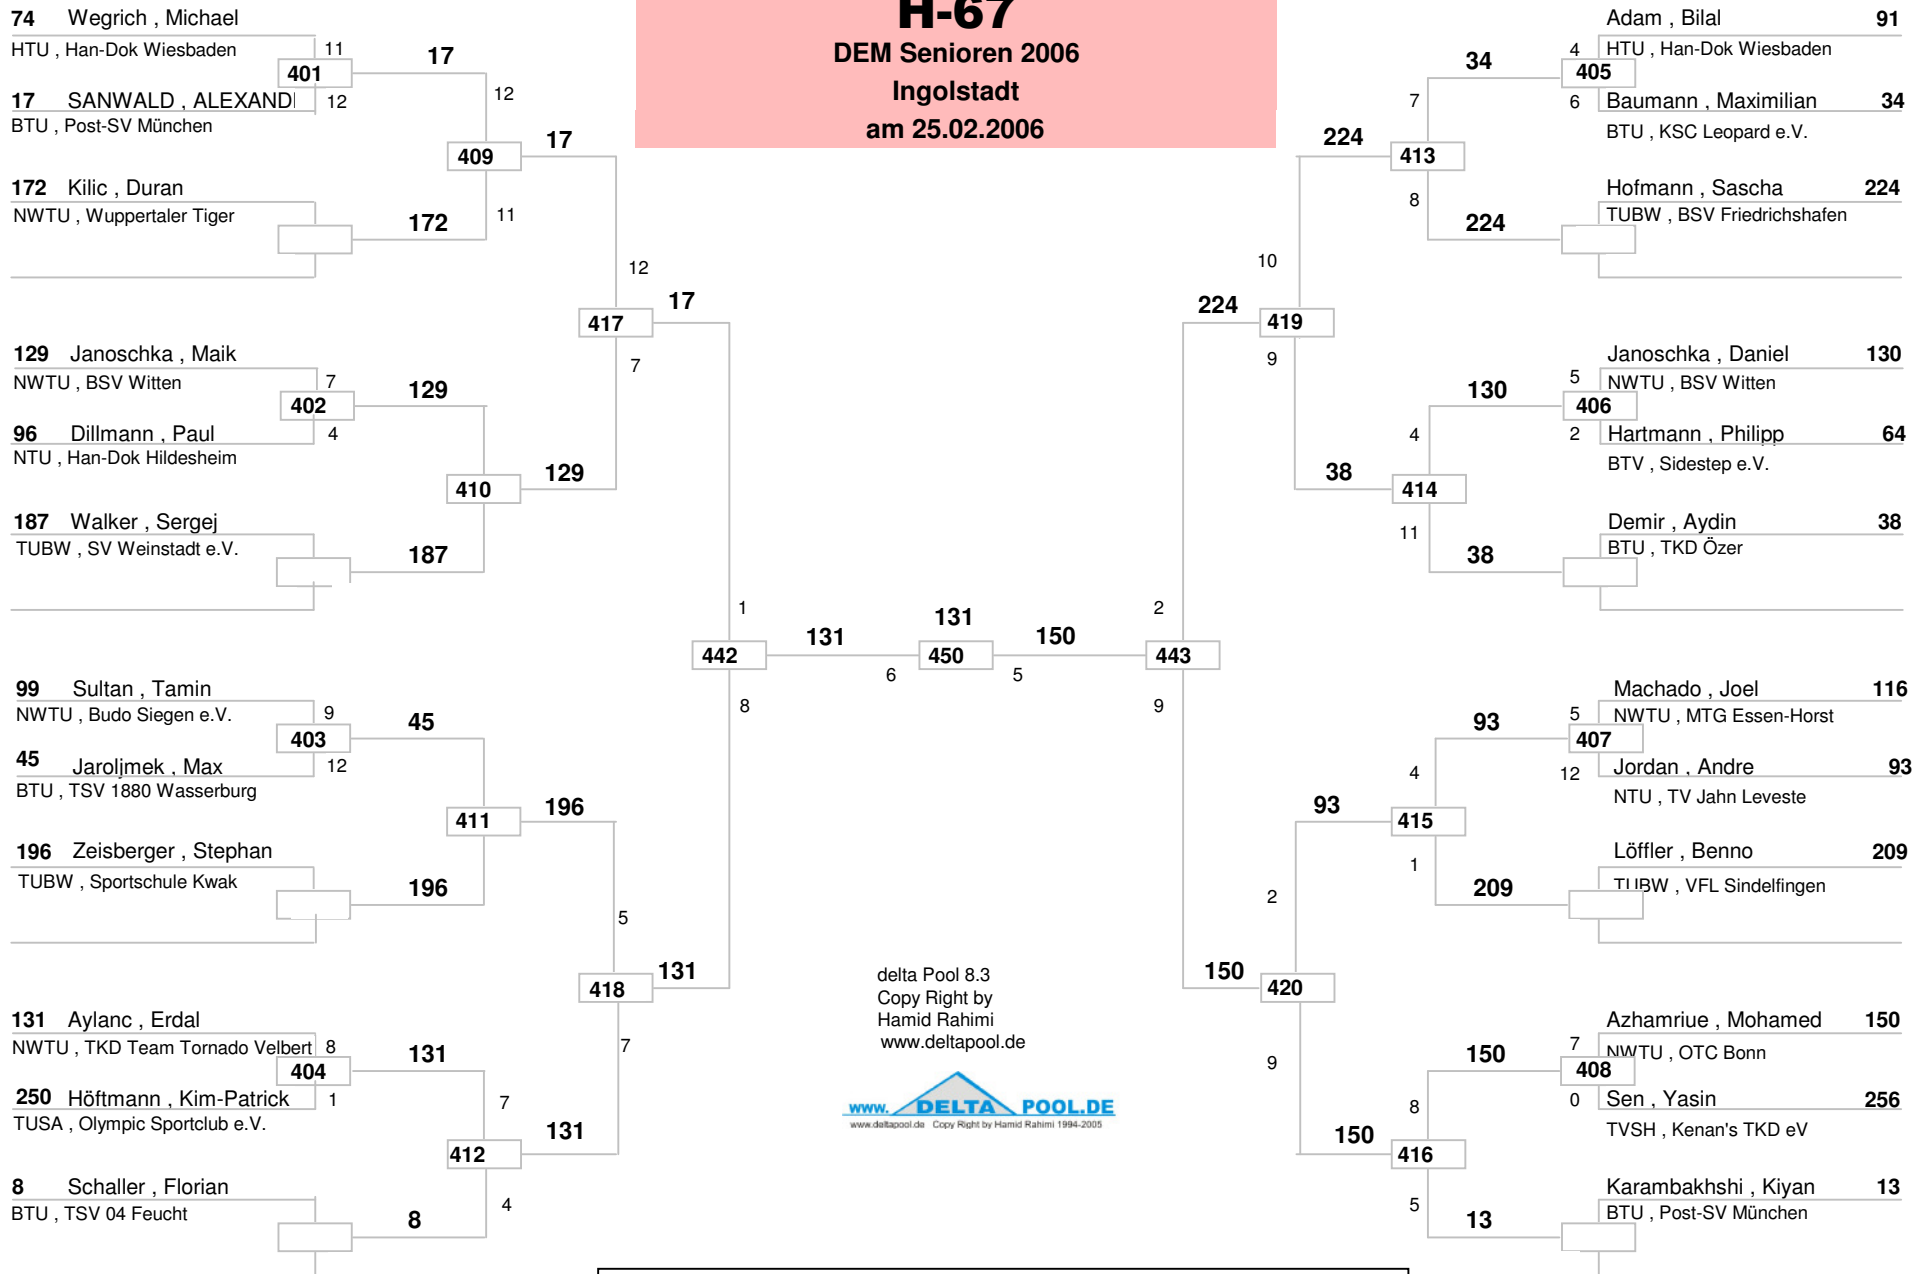

H-67

DEM Senioren 2006

Ingolstadt

am 25.02.2006

delta Pool 8.3
Copy Right by
Hamid Rahimi
www.deltapool.de

1. Erdal Aylanc (TKD Team Tornado Velbert, NWTU)
 2. Mohamed Azhamriue (OTC Bonn, NWTU)
 3. Sascha Hofmann (BSV Friedrichshafen, TUBW)
 3. ALEXANDER SANWALD (Post-SV München, BTU)