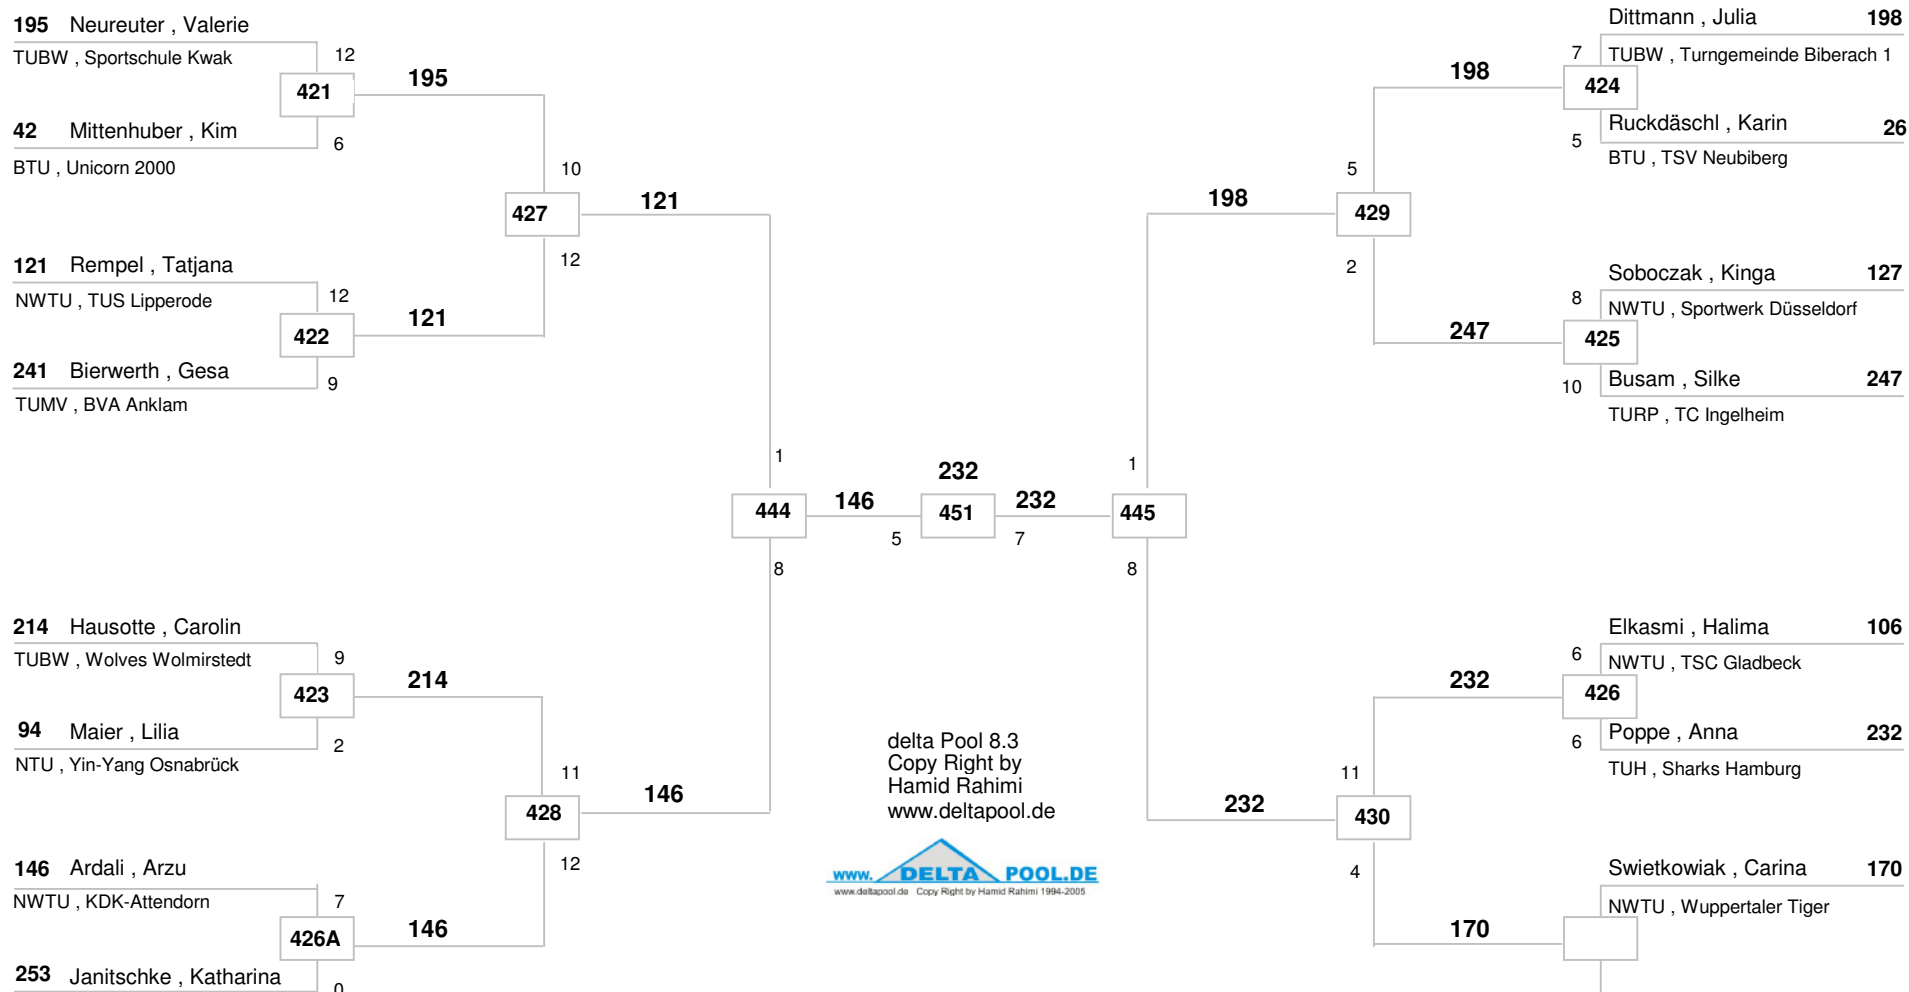

Kubitzki , Janina **82**

HTU , Budo Schule Wiesbaden

Karaus , Pia **132**

NWTU , TKD Team Tornado Velbe

Bloch , Susanna **194**

TUBW , Sportschule Kwak

Kinikarlan , Pelin **128**

NWTU , BSV Witten

Wastlhuber , Rosalie **12**

RTIJ , Post-SV München

Heinz , Ricarda **84**

HTU , TKD Schlüchtern

Yavuz , Aylin **61**

BTU , SC Koryo e.V.

delta Pool 8.3
Copy Right by
Hamid Rahimi
www.deltapool.de

- 1. Claudia Rettschlag (TKD Kerpen, NWTU)**
- 2. Rosalie Wastlhuber (Post-SV München, BTU)**
- 3. Janina Kubitzki (Budo Schule Wiesbaden, HTU)**
- 3. Demet Özcan (TUS Ende e.V., NWTU)**

D-63
DEM Senioren 2006
Ingolstadt
am 25.02.2006

delta Pool 8.3
 Copy Right by
 Hamid Rahimi
 www.deltapool.de

1. Anna Poppe (Sharks Hamburg, TUH)
2. Arzu Ardali (KDK-Attendorn, NWTU)
3. Tatjana Rempel (TUS Lipperode, NWTU)
3. Julia Dittmann (Turngemeinde Biberach 1847 e.V., TUBW)