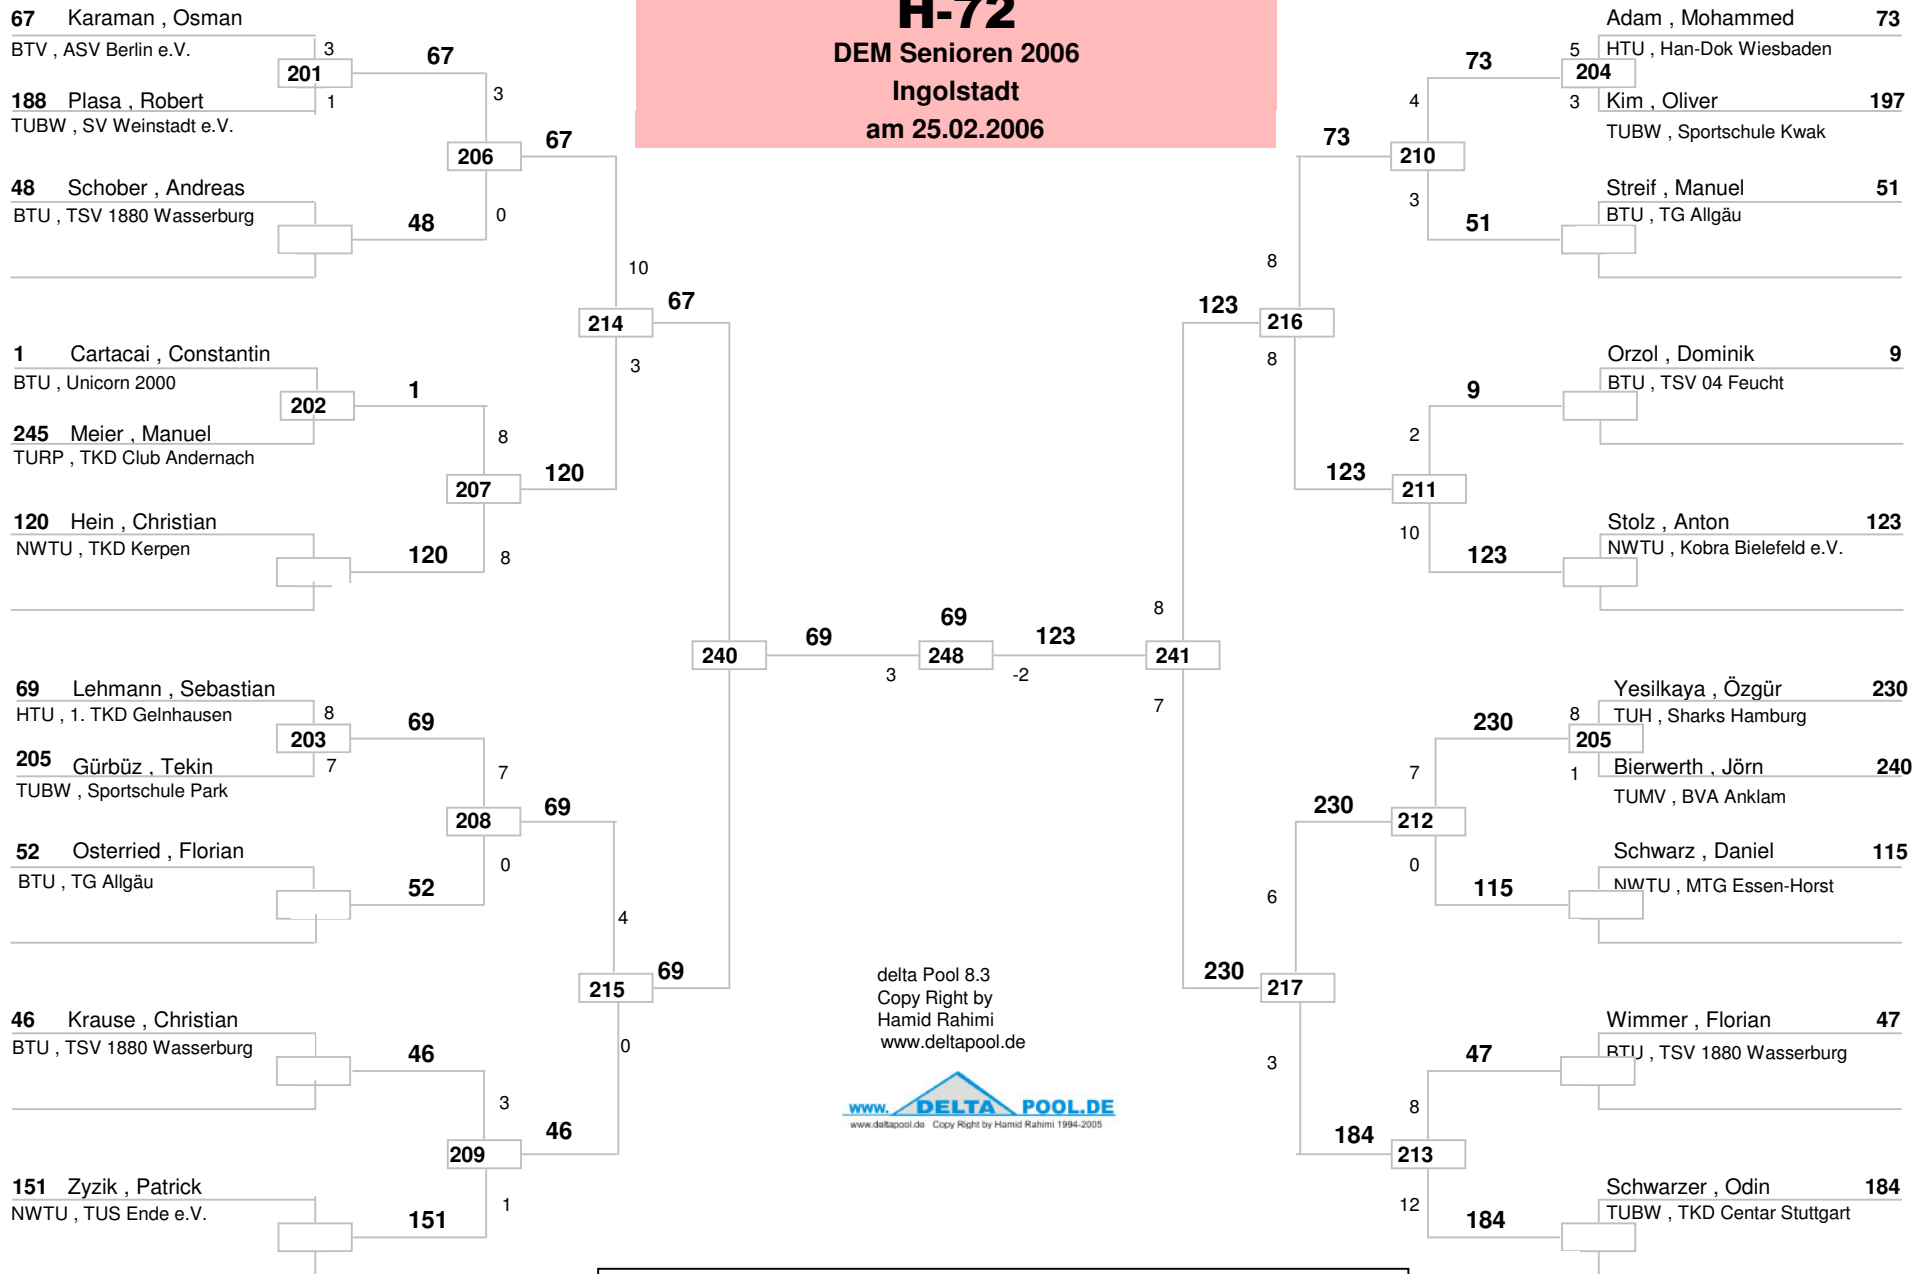

H-72

DEM Senioren 2006

Ingolstadt

am 25.02.2006

delta Pool 8.3
Copy Right by
Hamid Rahimi
www.deltapool.de

1. Sebastian Lehmann (1. TKD Gelnhausen, HTU)
2. Anton Stolz (Kobra Bielefeld e.V., NWTU)
3. Özgür Yesilkaya (Sharks Hamburg, TUH)
3. Osman Karaman (ASV Berlin e.V., BTV)