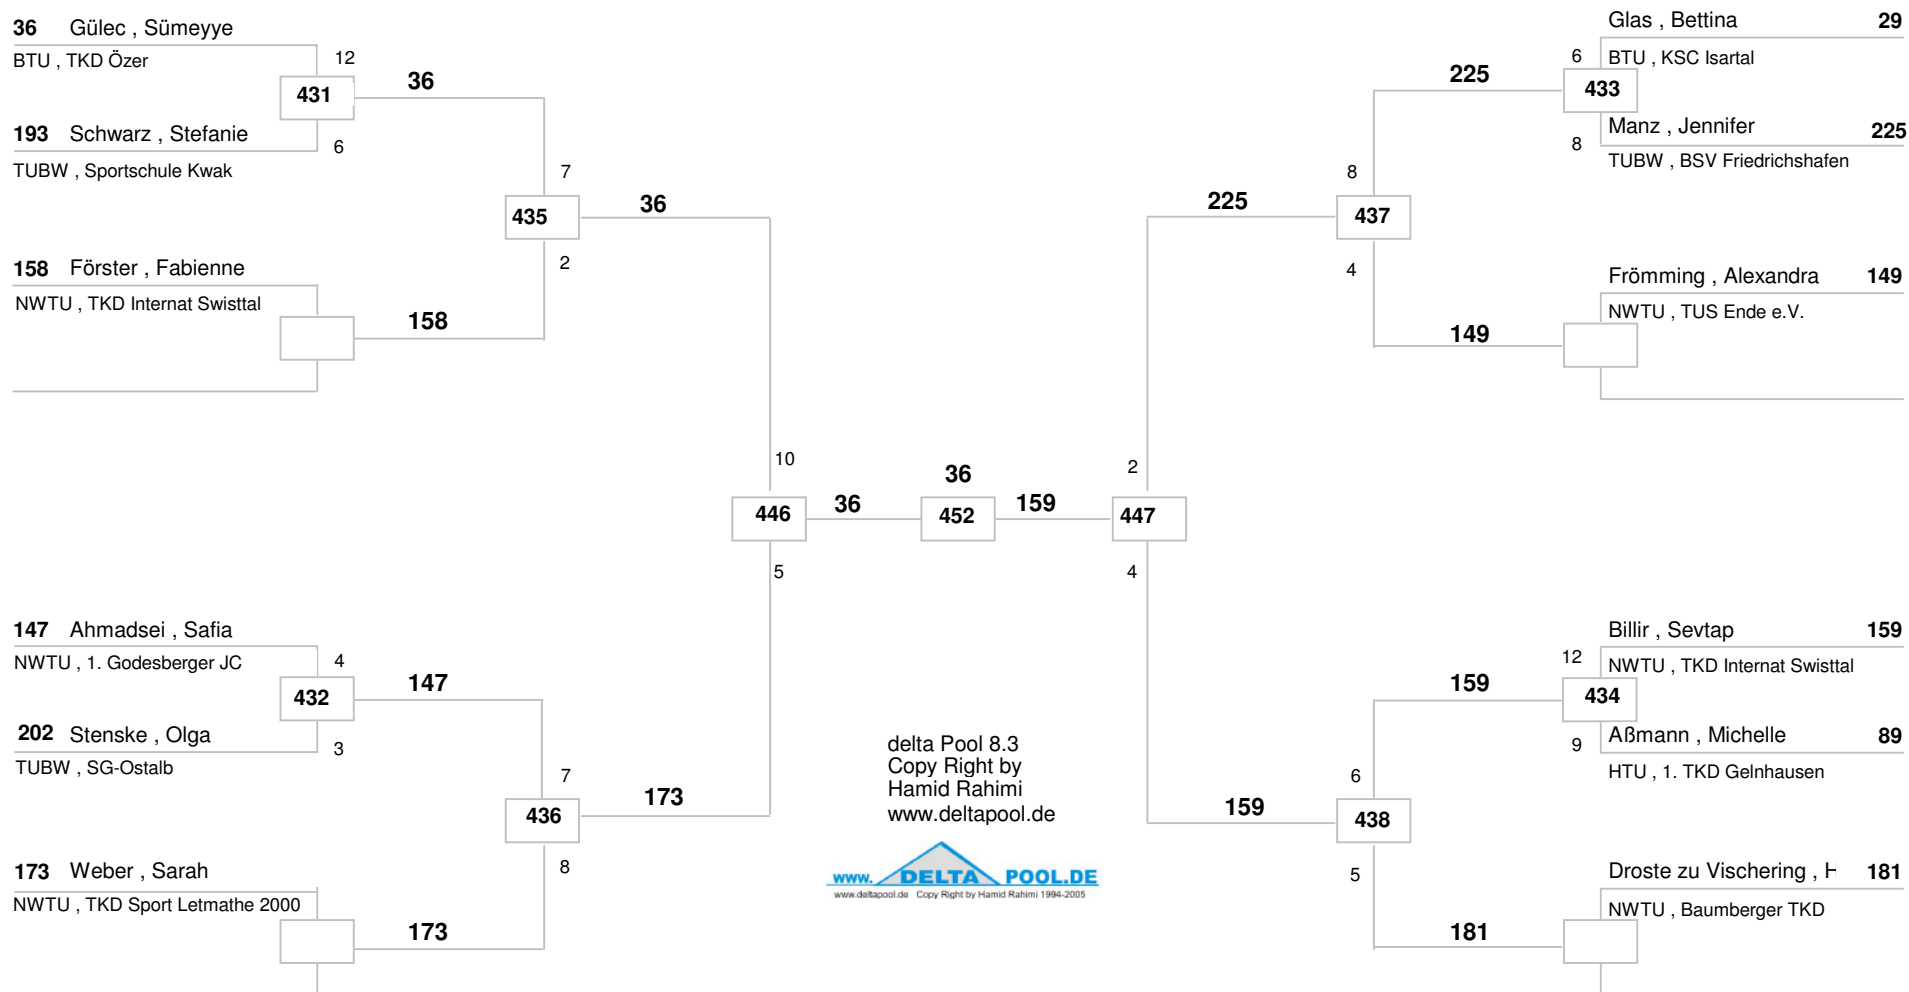

H-84

DEM Senioren 2006

Ingolstadt

am 25.02.2006

delta Pool 8.3
 Copy Right by
 Hamid Rahimi
 www.deltapool.de

1. Bashir Adam (Han-Dok Wiesbaden, HTU)
2. Robert Vossen (Han-Dok Wiesbaden, HTU)
3. Daniel Habecker (TSC Gladbeck, NWTU)
3. Robert Hofmann (TKD Özer, BTU)

D-47
DEM Senioren 2006
Ingolstadt
am 25.02.2006

1. Sümeyye Gülec (TKD Özer, BTU)
2. Sevtap Billir (TKD Internat Swisttal, NWTU)
3. Sarah Weber (TKD Sport Letmathe 2000, NWTU)
3. Jennifer Manz (BSV Friedrichshafen, TUBW)