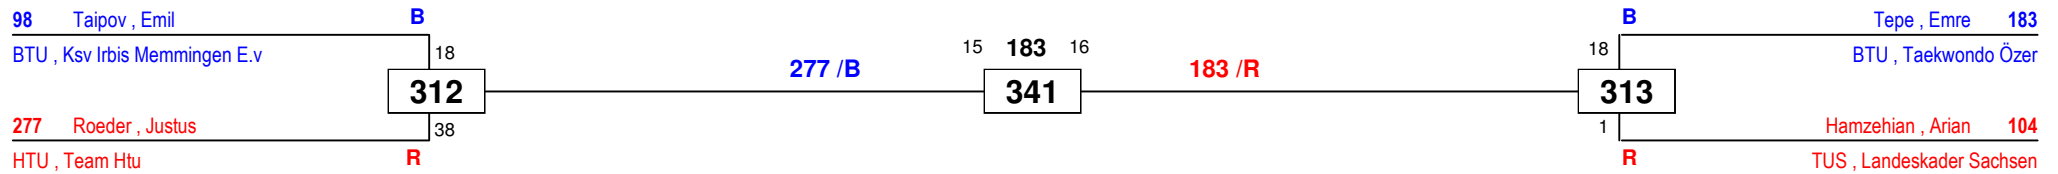

Draw Sheet

Draw Sheet

Draw Sheet

1. Emre Tepe (Taekwondo Özer, BTU)
2. Justus Roeder (Team Htu, HTU)
3. Emil Taipov (Ksv Irbis Memmingen E.v, BTU)
3. Arian Hamzehian (Landeskader Sachsen, TUS)

Draw Sheet

Draw Sheet