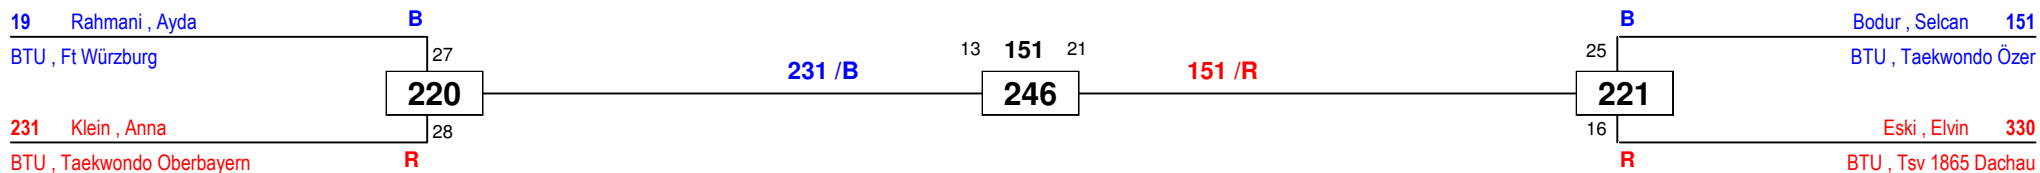

Draw Sheet

1. Selcan Bodur (Taekwondo Özer, BTU)
2. Anna Klein (Taekwondo Oberbayern, BTU)
3. Ayda Rahmani (Ft Würzburg, BTU)
3. Elvin Eski (Tsv 1865 Dachau, BTU)