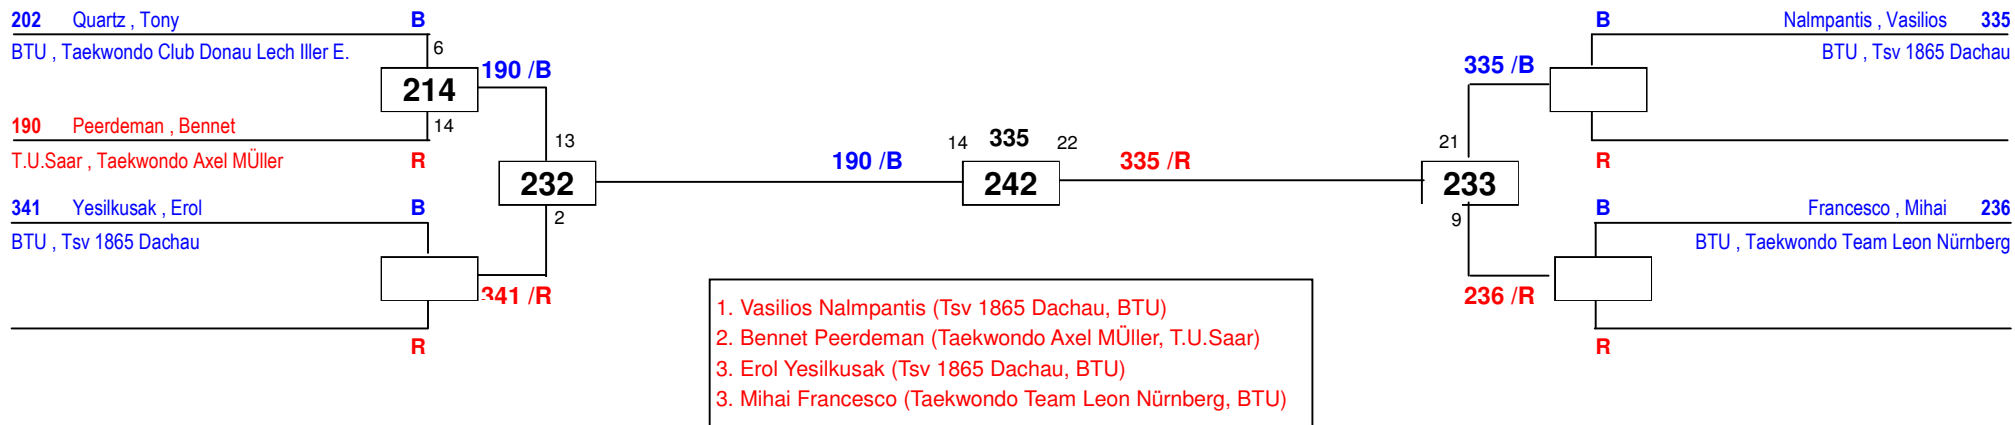

Draw Sheet

Draw Sheet

- 1. Elham Rahmani (Team Tusa, TUSA)
- 2. Arnold Wagner (Tkd Varol E.v. Neu Ulm, BTU)
- 3. Luca Paolino (Ksg Bavaria, BTU)
- 3. Alexei Gretschmann (Taekwondo Elite E.v. Nürnberg, BTU)