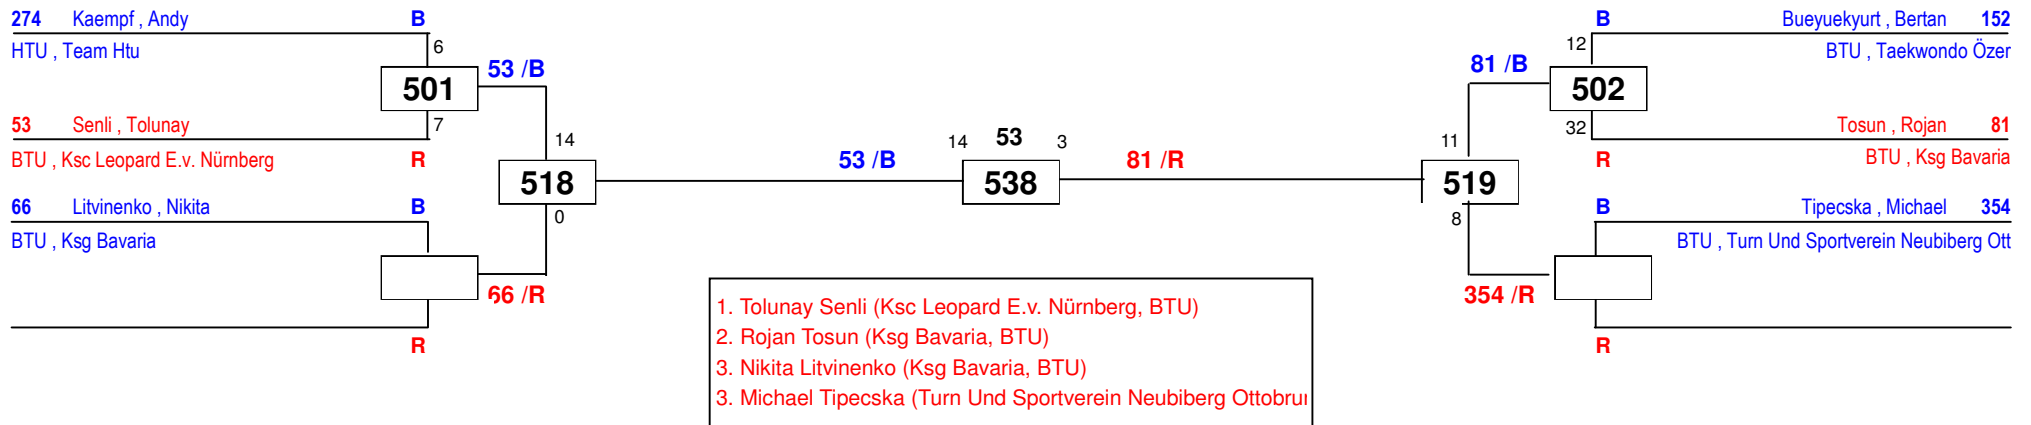

Draw Sheet

156 Ebrahimi, Nima

BTU, Taekwondo Özer

8 113 13

529

Sulitskiy, Alexander 113

TUS, Landeskader Sachsen

1. Alexander Sulitskiy (Landeskader Sachsen, TUS)
2. Nima Ebrahimi (Taekwondo Özer, BTU)