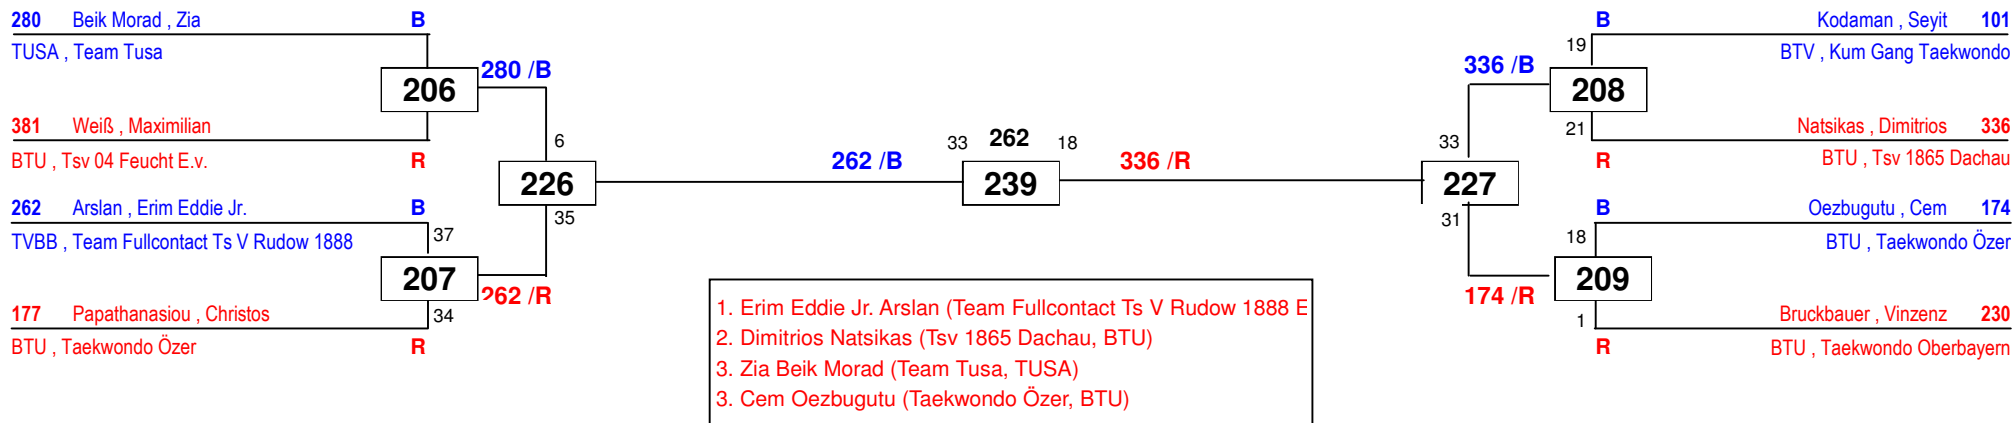

Draw Sheet

Draw Sheet

- 1. Elham Rahmani (Team Tusa, TUSA)
- 2. Arnold Wagner (Tkd Varol E.v. Neu Ulm, BTU)
- 3. Luca Paolino (Ksg Bavaria, BTU)
- 3. Alexei Gretschmann (Taekwondo Elite E.v. Nürnberg, BTU)