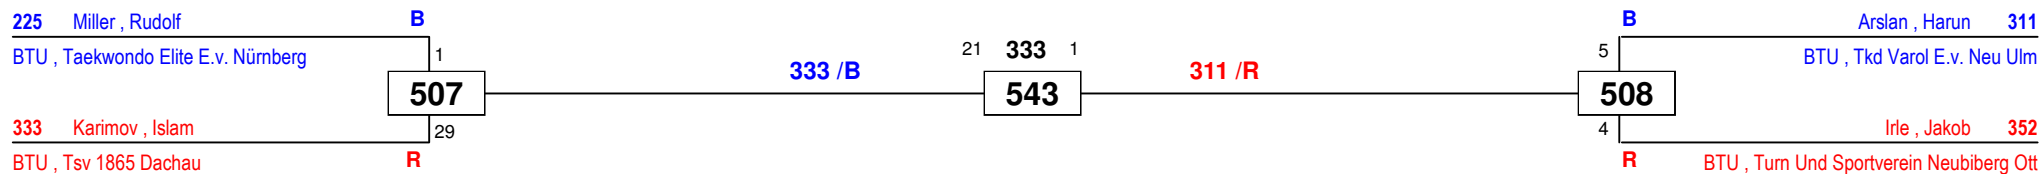

Draw Sheet

Draw Sheet

1. Dorukan Yildiz (Ksc Leopard E.v. Nürnberg, BTU)
2. Philipp Haggenmueller (Tkd Kirchseeon, BTU)
3. Hannes Kaminsky (Landeskader Sachsen, TUS)

Draw Sheet

1. Islam Karimov (Tsv 1865 Dachau, BTU)
2. Harun Arslan (Tkd Varol E.v. Neu Ulm, BTU)
3. Rudolf Miller (Taekwondo Elite E.v. Nürnberg, BTU)
3. Jakob Irle (Turn Und Sportverein Neubiberg Ottobrunn, BTU)