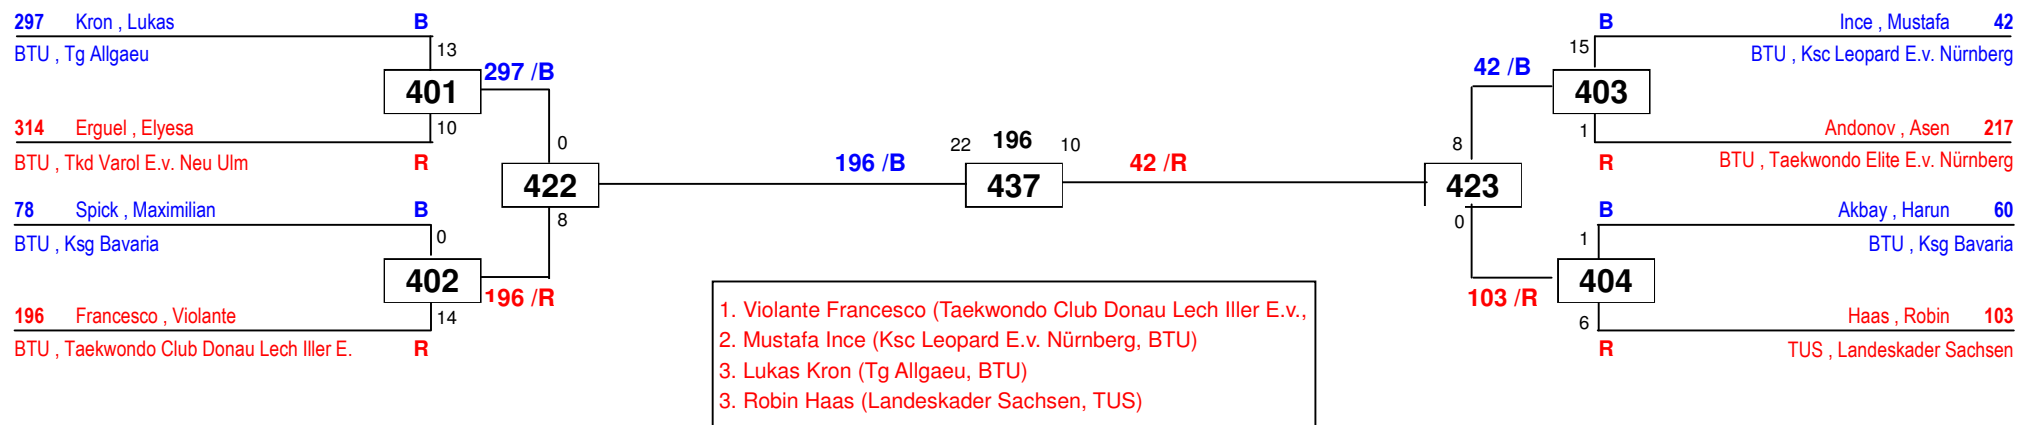

Draw Sheet

Draw Sheet

Draw Sheet

Draw Sheet

Draw Sheet

1. Kerim Kücüksungur (Ksc Leopard E.v. Nürnberg, BTU)
2. Julian Kehr (Kkc Black Dragon E.v. Hildburghausen, TUT)
3. Selim Ciplak (Tsv Korbach, HTU)
3. Alexander Spick (Ksg Bavaria, BTU)