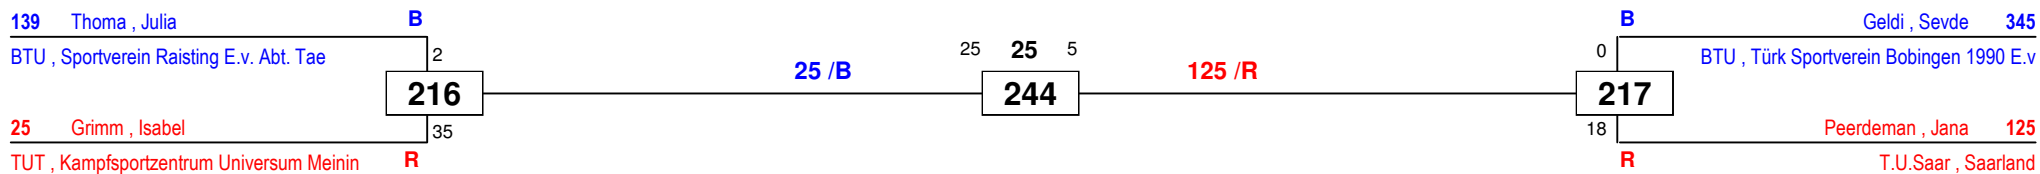

Draw Sheet

1. Isabel Grimm (Kampfsportzentrum Universum Meiningen E.
2. Jana Peerdeman (Saarland, T.U.Saar)
3. Julia Thoma (Sportverein Raisting E.v. Abt. Taekwondo, BTU)
3. Sevde Geldi (Türk Sportverein Bobingen 1990 E.v. Abt., BTU)