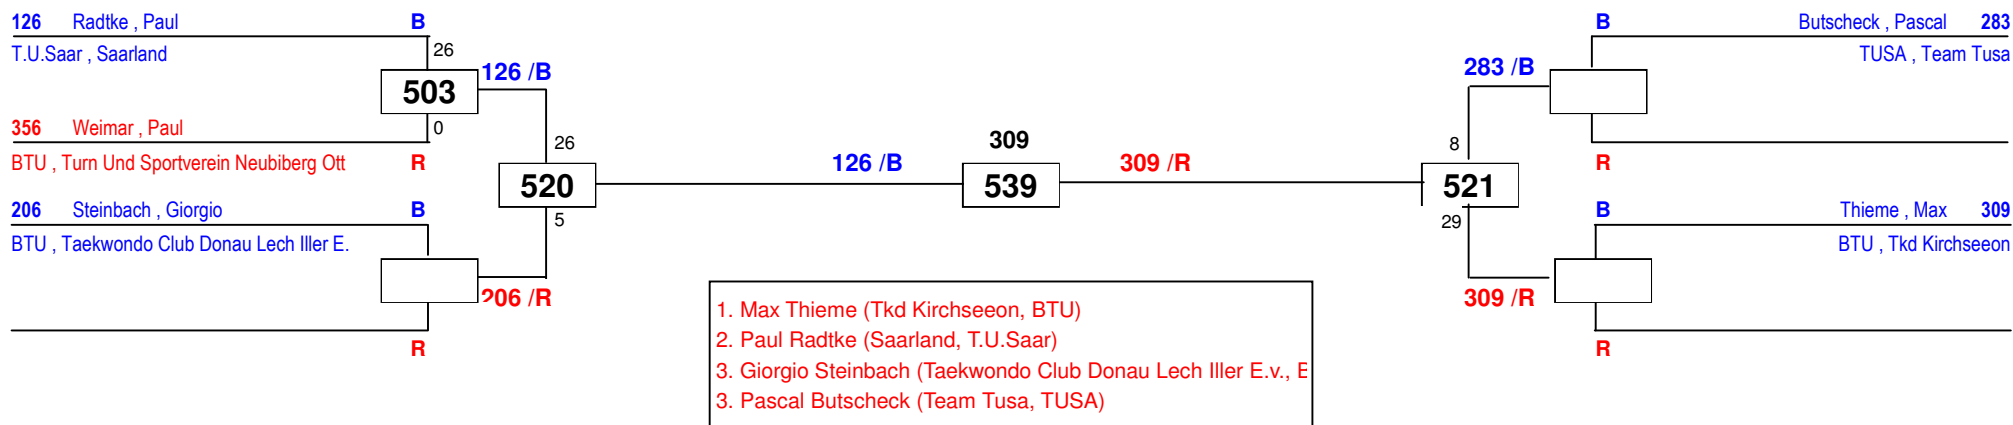

Draw Sheet

Draw Sheet

Draw Sheet

1. Emre Tepe (Taekwondo Özer, BTU)
2. Justus Roeder (Team Htu, HTU)
3. Emil Taipov (Ksv Irbis Memmingen E.v, BTU)
3. Arian Hamzehian (Landeskader Sachsen, TUS)

Draw Sheet

Draw Sheet