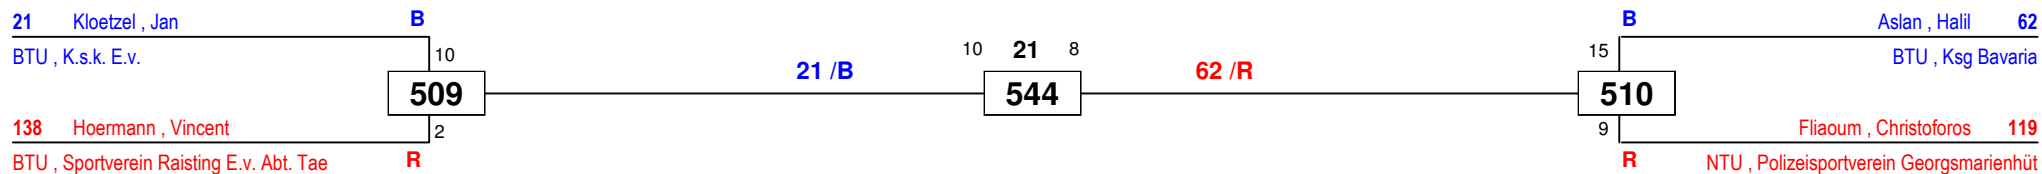

Draw Sheet

1. Jan Kloetzel (K.s.k. E.v., BTU)
2. Halil Aslan (Ksg Bavaria, BTU)
3. Vincent Hoermann (Sportverein Raisting E.v. Abt. Taekwond
3. Christoforos Fliaoum (Polizeisportverein Georgsmarienhütte