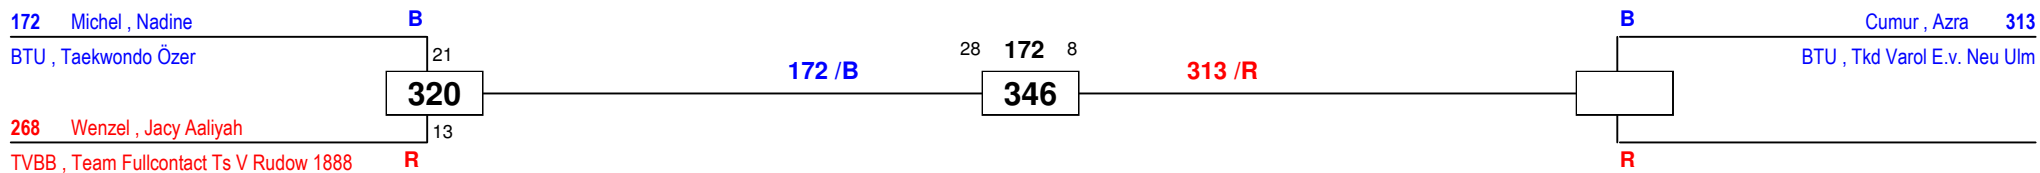

Draw Sheet

1. Nadine Michel (Taekwondo Özer, BTU)
2. Azra Cumur (Tkd Varol E.v. Neu Ulm, BTU)
3. Jacy Aaliyah Wenzel (Team Fullcontact Ts V Rudow 1888 E)