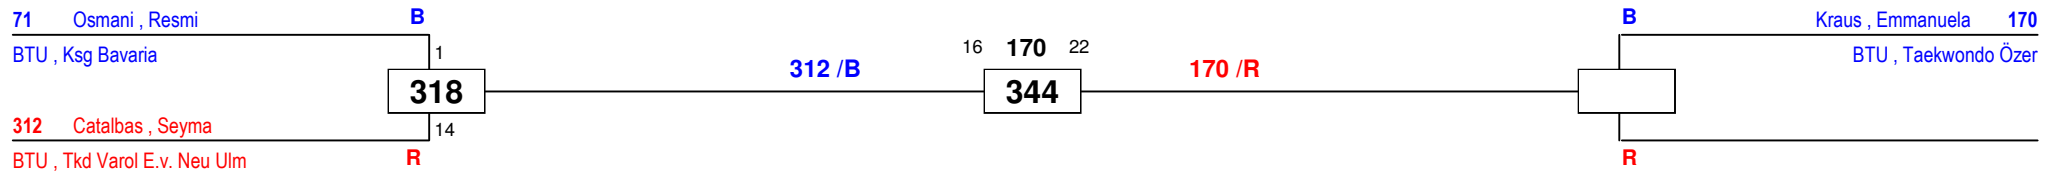

Draw Sheet

1. Emmanuela Kraus (Taekwondo Özer, BTU)
2. Seyma Catalbas (Tkd Varol E.v. Neu Ulm, BTU)
3. Resmi Osmani (Ksg Bavaria, BTU)