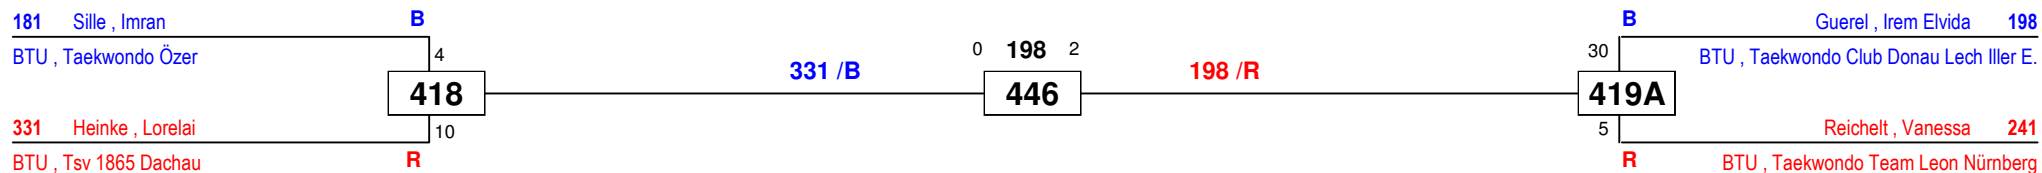

Draw Sheet

1. Irem Elvida Guereel (Taekwondo Club Donau Lech Iller E.v., I)
2. Lorelai Heinke (Tsv 1865 Dachau, BTU)
3. Imran Sille (Taekwondo Özer, BTU)
3. Vanessa Reichelt (Taekwondo Team Leon Nürnberg, BTU)