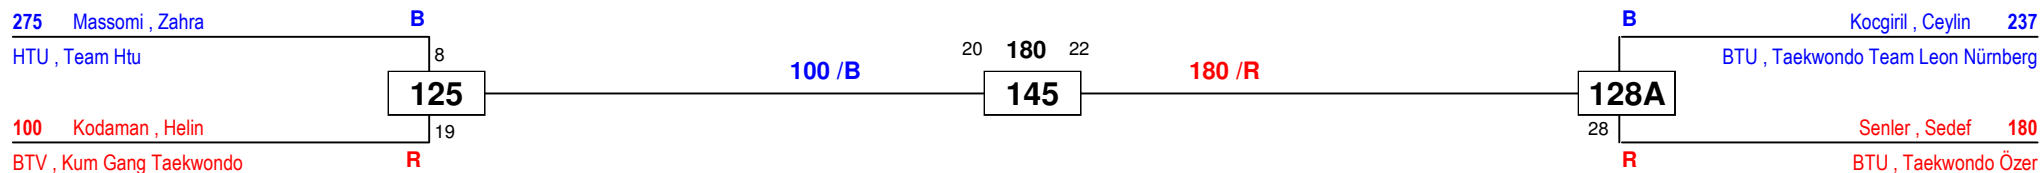

Draw Sheet

1. Sedef Senler (Taekwondo Özer, BTU)
2. Helin Kodaman (Kum Gang Taekwondo, BTV)
3. Zahra Massomi (Team Htu, HTU)
3. Ceylin Kocgiril (Taekwondo Team Leon Nürnberg, BTU)