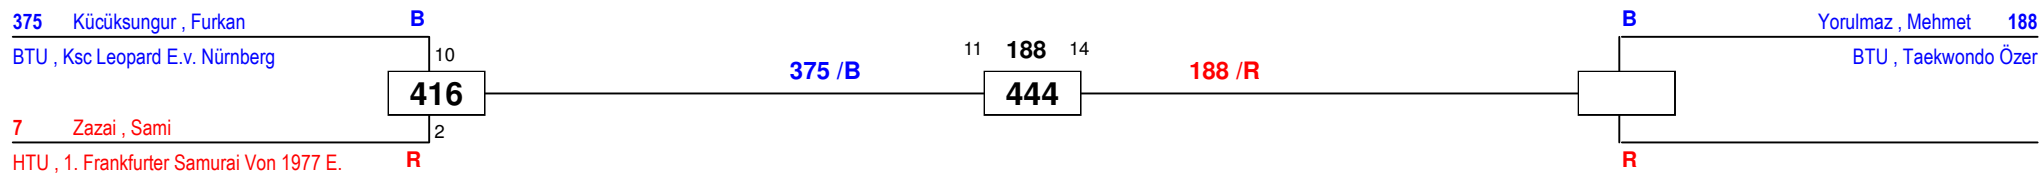

Draw Sheet

1. Mehmet Yorulmaz (Taekwondo Özer, BTU)
2. Furkan Kücüksungur (Ksc Leopard E.v. Nürnberg, BTU)
3. Sami Zazai (1. Frankfurter Samurai Von 1977 E.v. Abt, HTU)