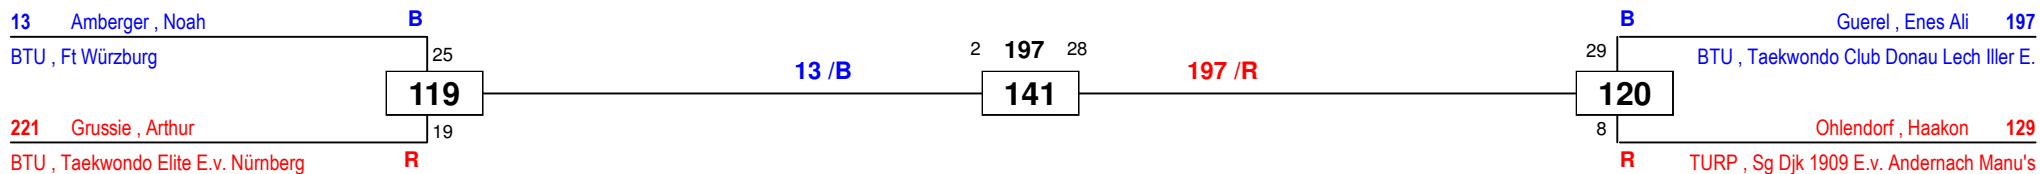

Draw Sheet

Draw Sheet

1. Batu Oezkan (Sportschule Park E.v. Abt. Taekwondo, TUBW)
2. Kenan Ilbasi (Taekwondo Club Donau Lech Iller E.v., BTU)
3. Marcello Vinciguerra (Koru Taekwondo E.v., T.U.Saar)

Draw Sheet