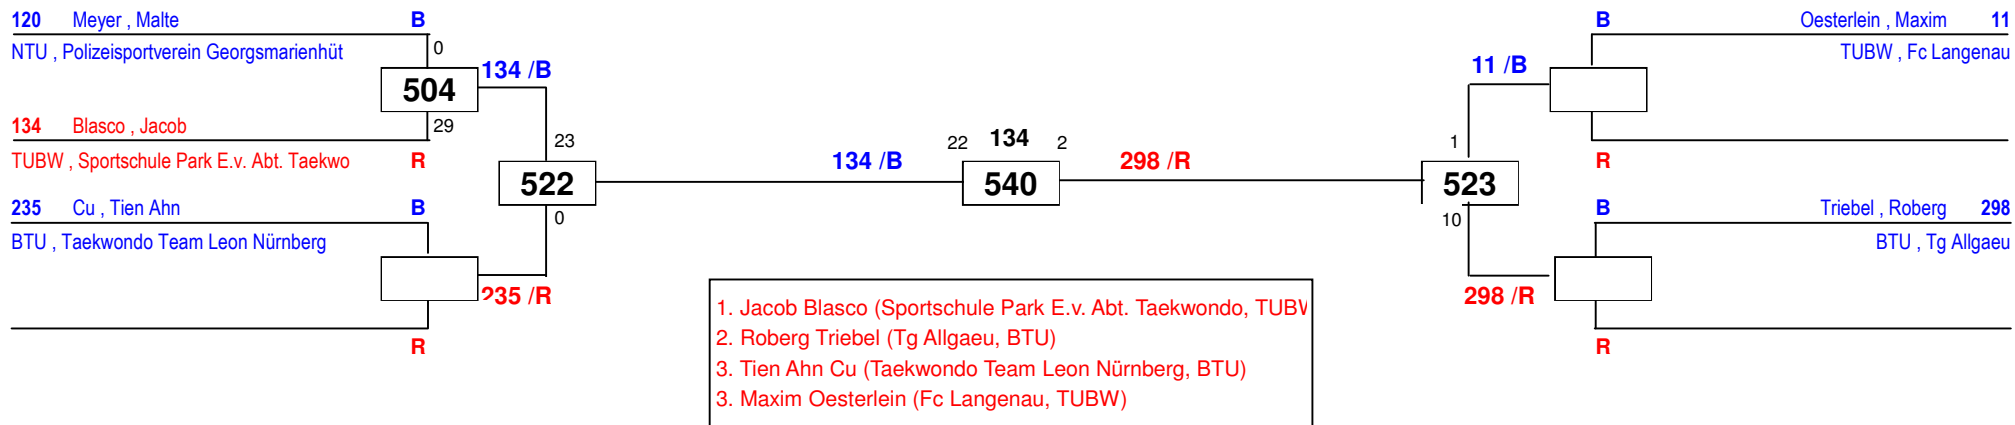

Draw Sheet

Draw Sheet

Draw Sheet

1. Emre Tepe (Taekwondo Özer, BTU)
2. Justus Roeder (Team Htu, HTU)
3. Emil Taipov (Ksv Irbis Memmingen E.v, BTU)
3. Arian Hamzehian (Landeskader Sachsen, TUS)

Draw Sheet

Draw Sheet