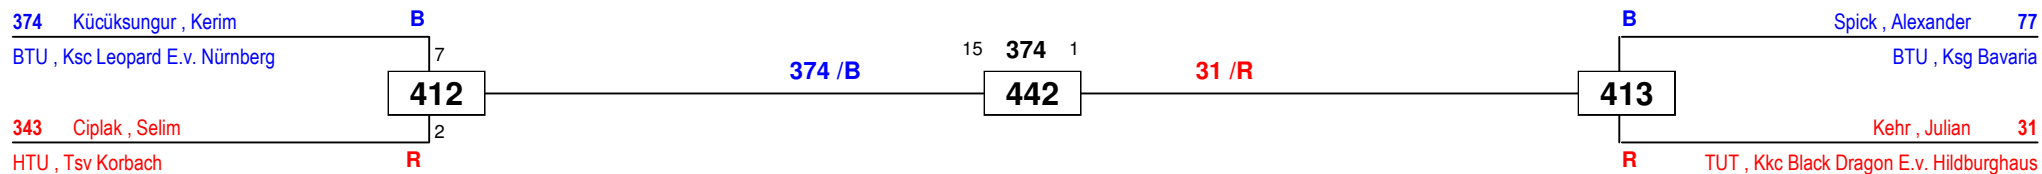

Draw Sheet

Draw Sheet

Draw Sheet

Draw Sheet

Draw Sheet

1. Kerim Kücüksungur (Ksc Leopard E.v. Nürnberg, BTU)
2. Julian Kehr (Kkc Black Dragon E.v. Hildburghausen, TUT)
3. Selim Ciplak (Tsv Korbach, HTU)
3. Alexander Spick (Ksg Bavaria, BTU)