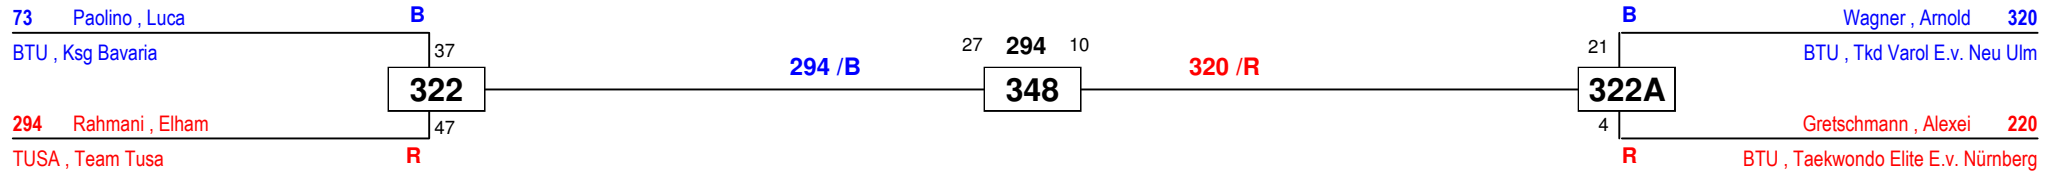

Draw Sheet

1. Elham Rahmani (Team Tusa, TUSA)
2. Arnold Wagner (Tkd Varol E.v. Neu Ulm, BTU)
3. Luca Paolino (Ksg Bavaria, BTU)
3. Alexei Gretschmann (Taekwondo Elite E.v. Nürnberg, BTU)