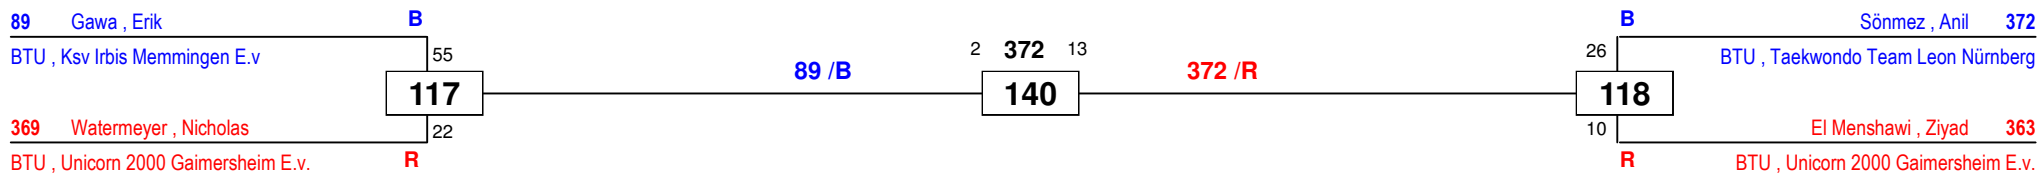

Draw Sheet

1. Anil Sönmez (Taekwondo Team Leon Nürnberg, BTU)
2. Erik Gawa (Ksv Irbis Memmingen E.v, BTU)
3. Nicholas Watermeyer (Unicorn 2000 Gaimersheim E.v., BTU)
3. Ziyad El Meshawi (Unicorn 2000 Gaimersheim E.v., BTU)