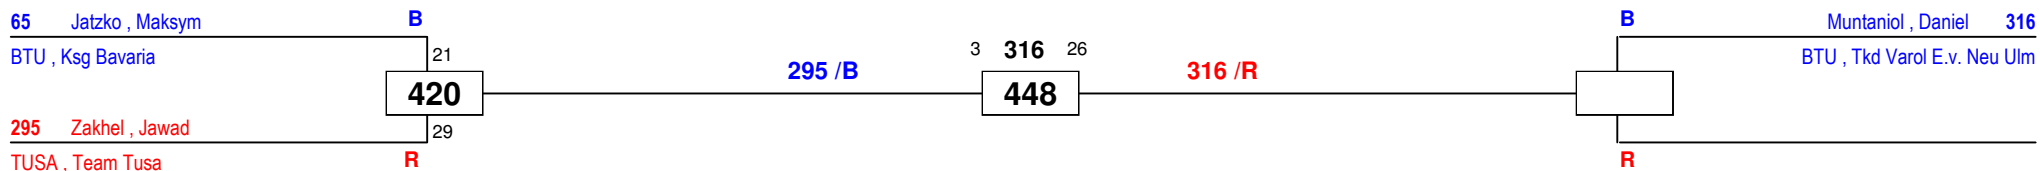

Draw Sheet

1. Daniel Muntaniol (Tkd Varol E.v. Neu Ulm, BTU)
  2. Jawad Zakhel (Team Tusa, TUSA)
  3. Maksym Jatzko (Ksg Bavaria, BTU)