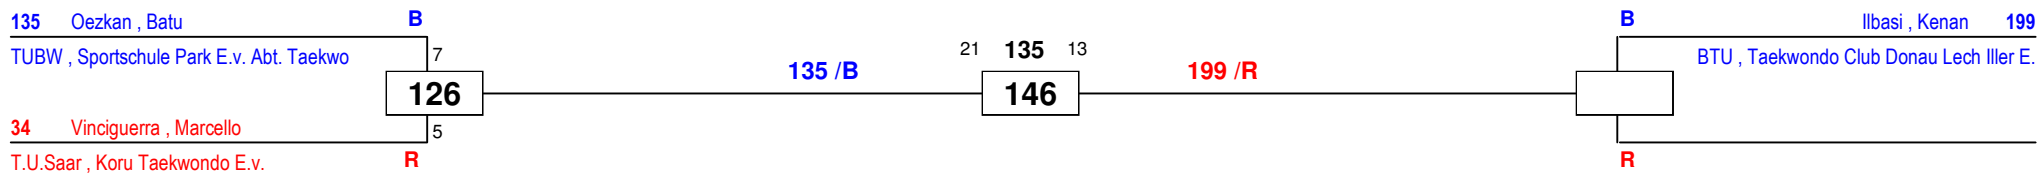

Draw Sheet

1. Batu Oezkan (Sportschule Park E.v. Abt. Taekwondo, TUBW)
2. Kenan Ilbasi (Taekwondo Club Donau Lech Iller E.v., BTU)
3. Marcello Vinciguerra (Koru Taekwondo E.v., T.U.Saar)